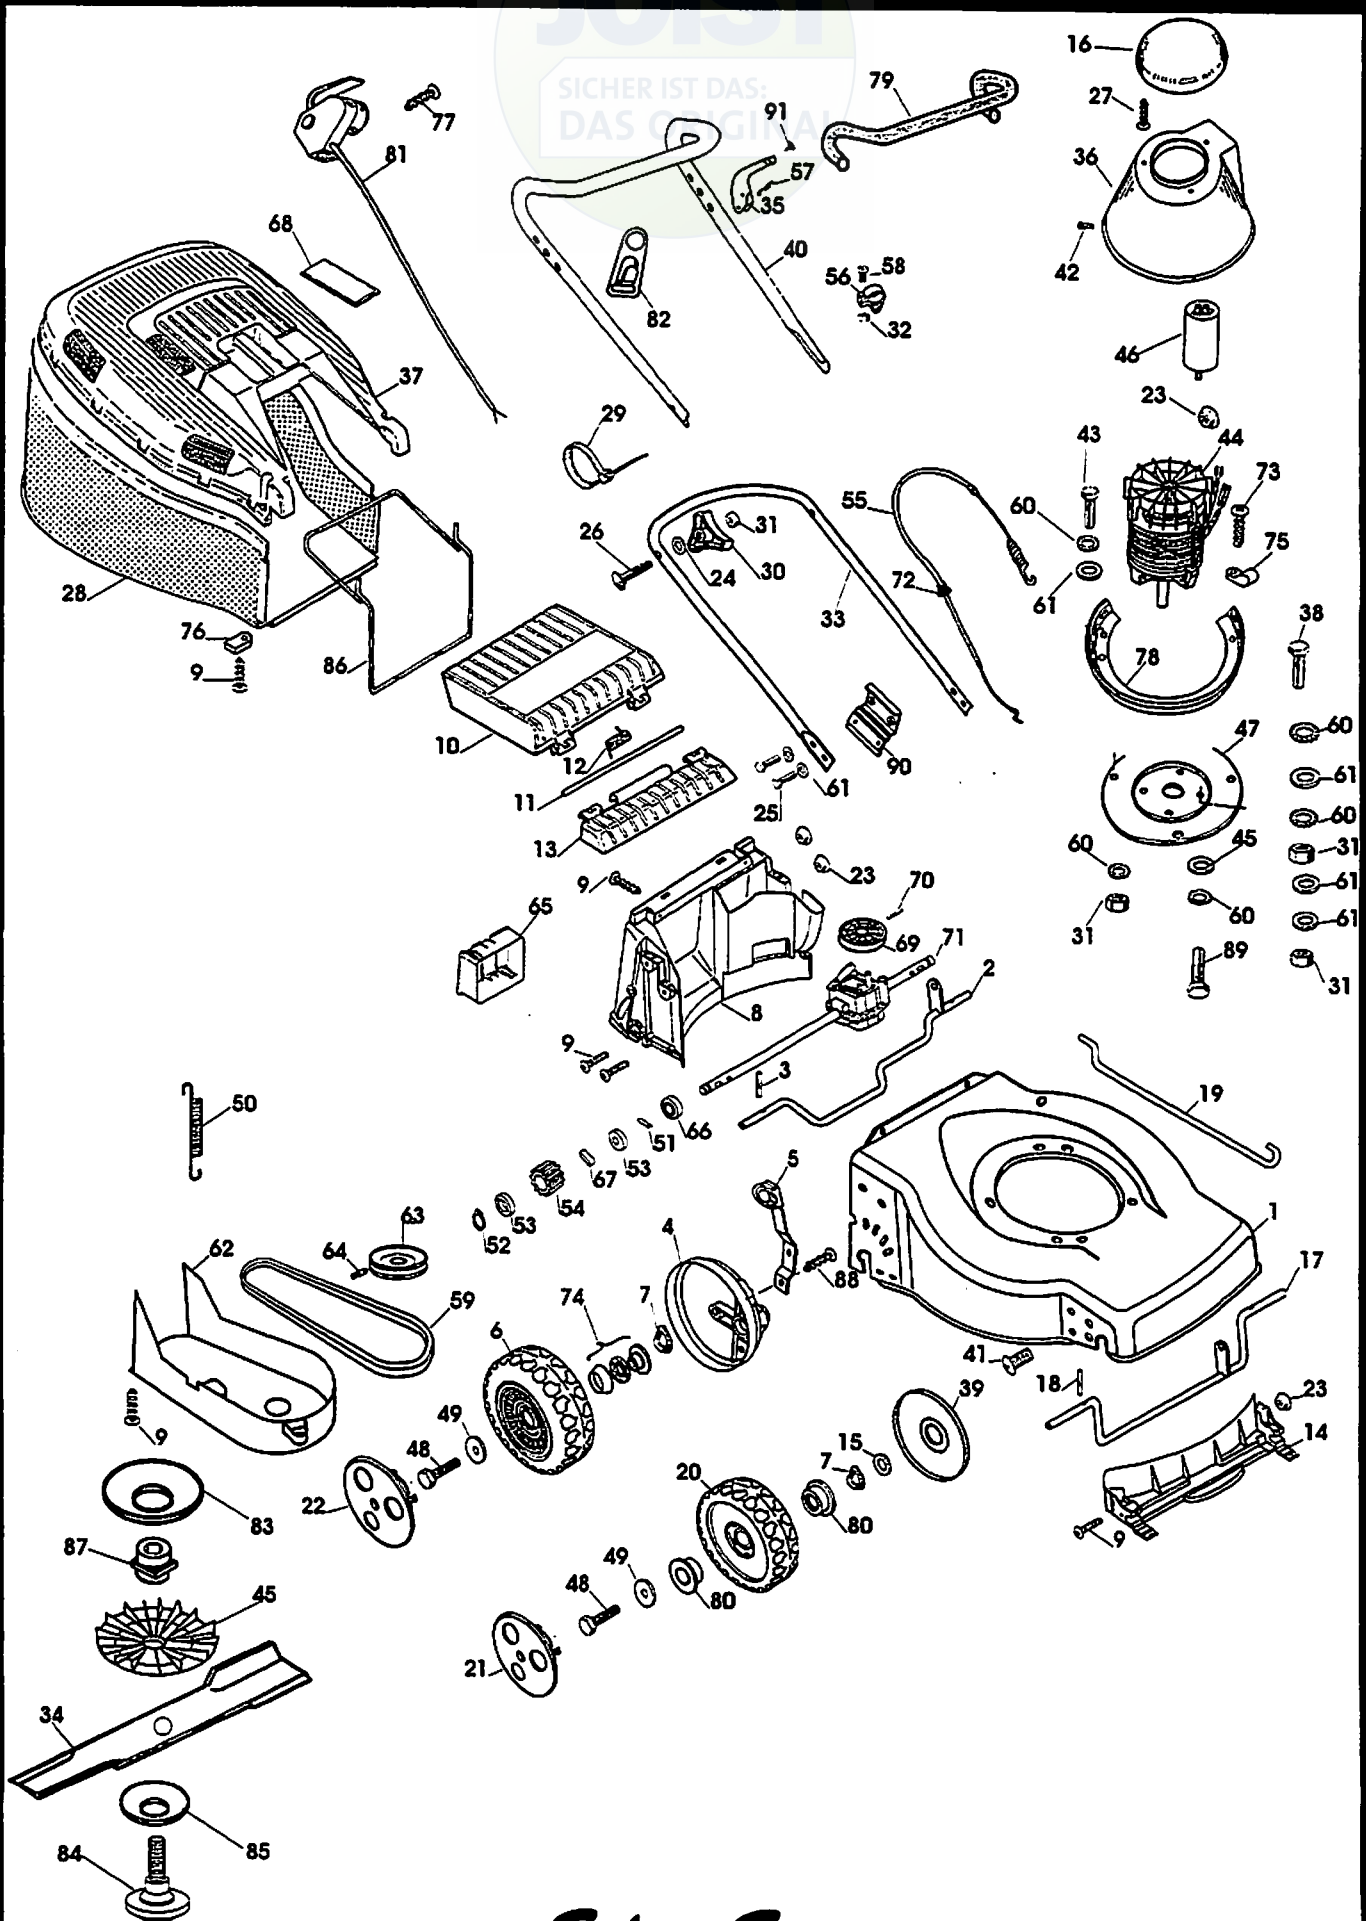

JOIST
SICHER IST DAS
DAS ORIGINAL

329.493.948.18.

Silver Star 45 EA 704606