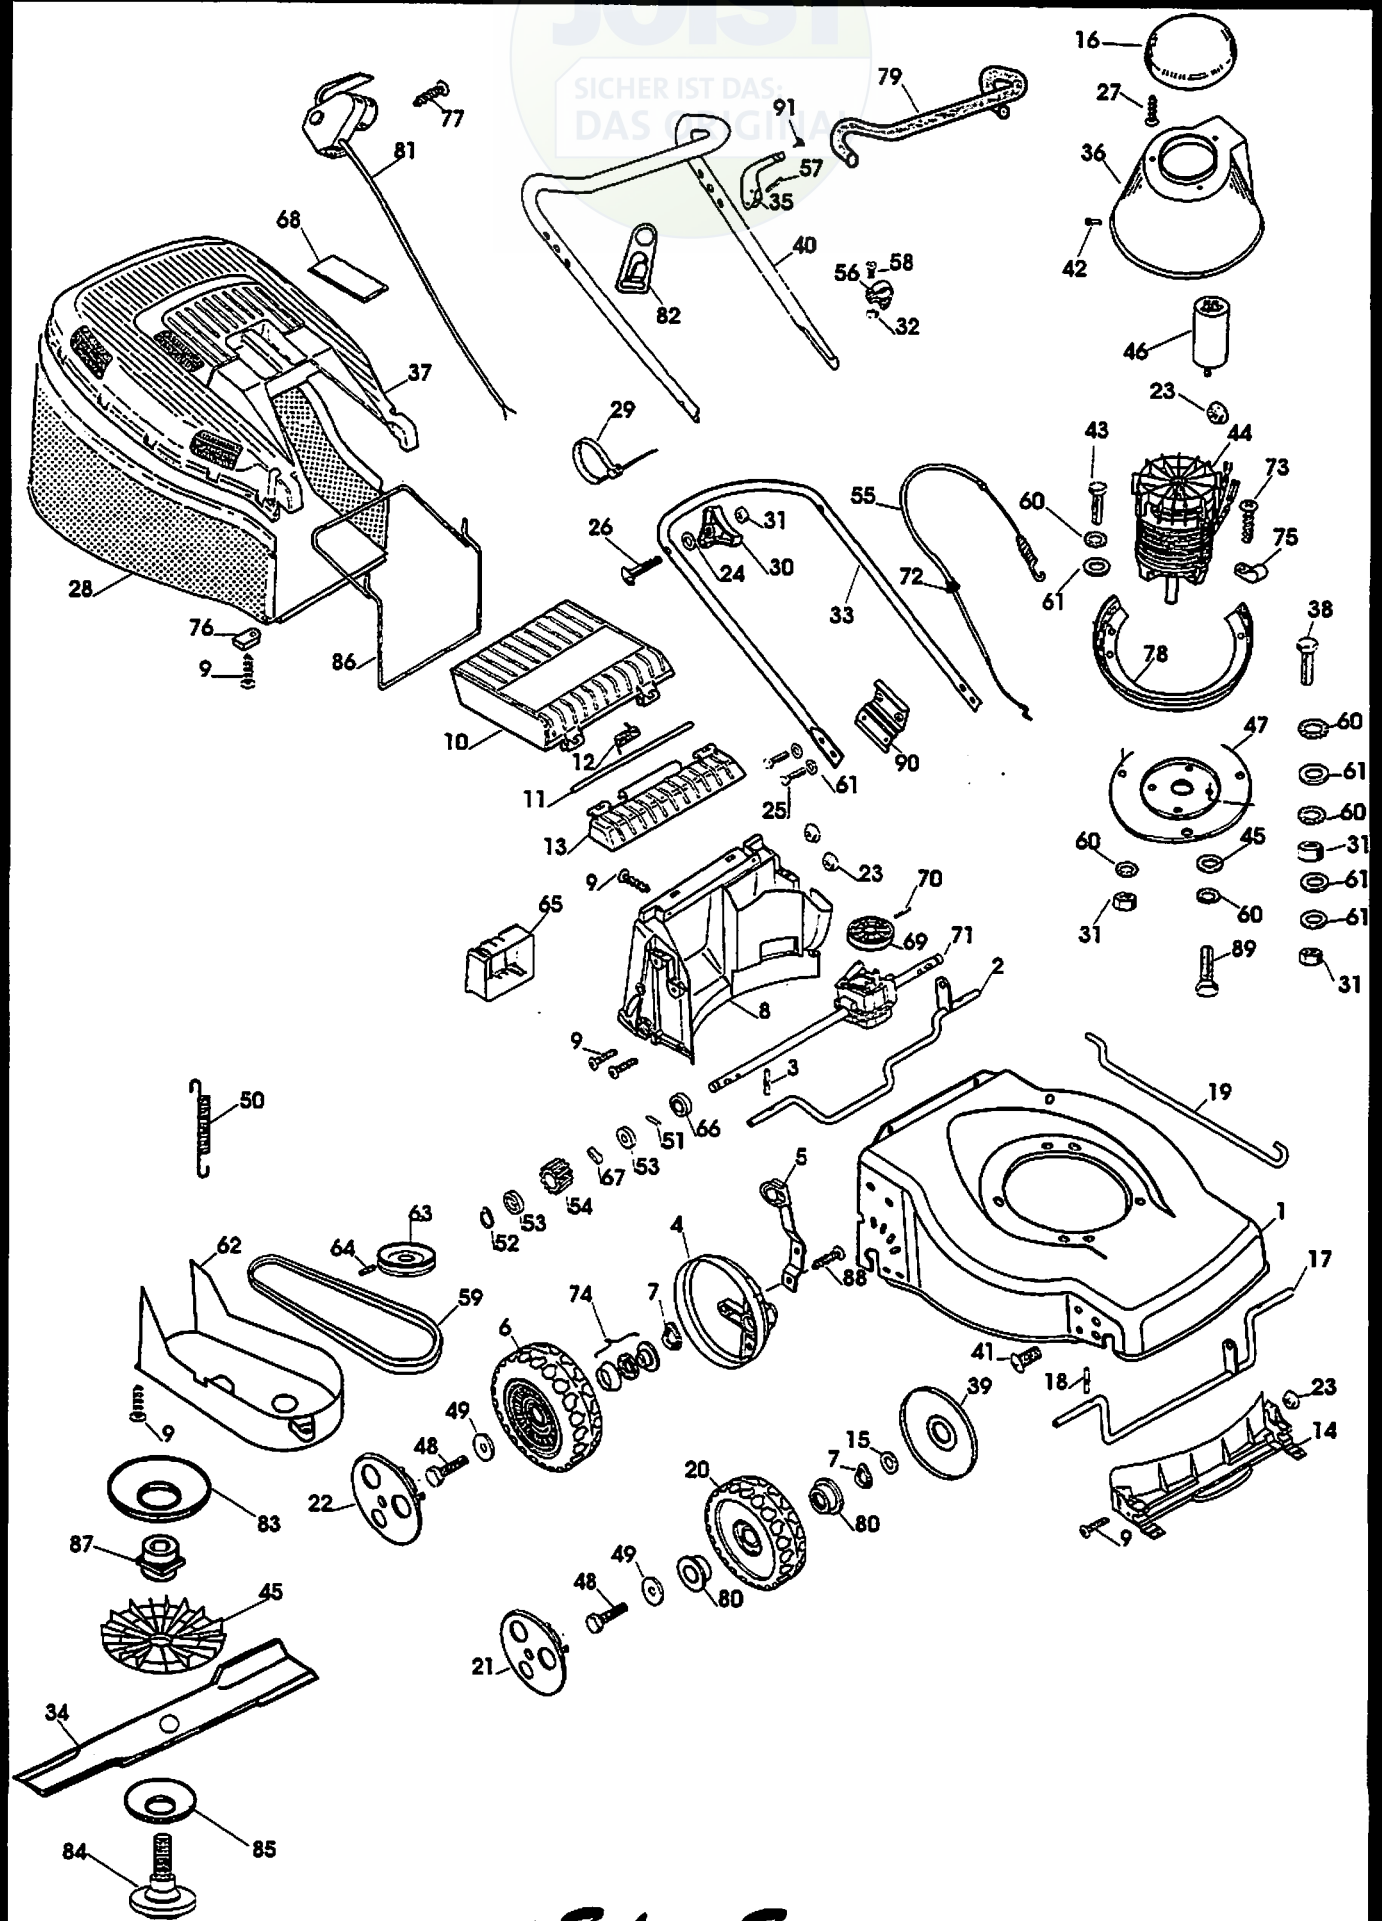

JOIST
SICHER IST DAS
DAS ORIGINAL

329.493.948.18.

Silver Star **45 EA** 704606

MODEL : 7
0
4
6
0
6

SILVERSTAR 45 EA 704606

32949394818

Index Art. Nr.	Omschrijving	Bezeichnung	
1	34919600088 X	Lichaam	Gehäuse
2	34929607708 X	Achterste as 45Z IH	Achse hinten
3	32949607900 X	Kerfstift 04x32	Keil
4	32949608201 X	Wiel afdekplaat 190 CH	Kappe
5	34929608300 X	Veer met oog	Feder
6	32949609400 X	Wiel Ø 190 incl.74	Rad incl. 74
7	32949622108 X	Veerring gegolfd	Scheibe
8	34919600201 X	Achterste grasrichter	Grasleitung
9	32949907908 X	Sterschroef KA50X16	Schraube
10	34919605701 X	Klep Euro	Klappe Euro
11	34919473008 X	As voor klep	Achse für Klappe
12	32949605808 X	Veer voor klep	Feder für Klappe
13	34919605601 X	Klep bevestiging	Klappenhalter
14	34919600101 X	Voorste grasrichter	Grasleitung
15	34918726408 X	Rondsel 12 X 20 X 2	Scheibe
16	34919507921 X	Afscherming hoed	Schutz auf kappe
17	34929607508 X	Vooras	Achse vonre
18	32949448400 X	Spanstift 4 x 18	Keil
19	32949609008 X	Hoogte regelingsstang	Stange Höheverstellung
20	34919619201 X	Wiel Ø 165	Rad
21	34919608822 X	Wielkap Ø 165	Radkappe
22	34919608922 X	Wielkap Ø 190	Radkappe
23	32949609108 X	Flensmoer	Mutter
24	32997001208 X	Rondsel 8,4x17x1,6	Scheibbe
25	32990043308 X	Bout M8X25	Bolzen
26	32949381308 X	Houtbout M8 X 45	Bolzen
27	32949462308 X	Zelftappende schroef	Schraube
28	32949606301 X	Graszak	Sack
29	32949113801 X	Kabelhouder	Kabelhalter
30	32949381201 X	Handgreep SLW13	Handgriff
31	32996001708 X	Moer M8	Mutter
32	32996001508 X	Moer M6	Mutter
33	34919600601 X	Onderdeel stuur	Unterteil Holm
34	32949624091 X	Mes 45 elt	Messer
35	32949526801 X	OPC handgreep	OPC Hebel
36	34919460721 X	Hoed	Kappe
37	34919606001 X	Bovendeel bak incl.68+76	Oberteil Back in.68+76
38	32990018408 X	Bout M8X40	Bolzen M8X40
39	34919609301 X	Wielafschermdeksel Ø 165	Radkappe
40	34929508501 X	Gebogen bovendeel stuur +82+79	Unterteil Holm +82+79
41	32949605408 X	Schroef M8 X 16	Schraube
42	32949460901 X	Clips	Clips
43	32990018208 X	Bout M8x30	Bolzen
44	32949507700 X	Moter 1800W +23+46	Motor 1800W+23+46
45	34919368101 X	Schoepenrad	Ventilator
46	32949521800 X	Condensator	Condensator
47	32919220922 X	Flens	Flansch motor
48	32949625908 X	WN schroef	WN Schraube
49	32949298608 X	Rondsel 6,3x27x1,5	Scheibe
50	32949602800 X	Trekveer	Feder
51	32949602900 X	Paspn Ø 4 X 18	Keil
52	32949455400 X	Seegerring	Sicherrungsring
53	32949603001 X	Lagerring tandwiel	Lagerbuchse
54	32949518000 X	Tandwiel	Zahnrad
55	32949618500 X	Koppelingskabel incl.72	Kabel incl. 72
56	32949513201 X	Butée v. koppelingskabel	Stutze
57	32949526700 X	Spanstift Dia 6 x 32	Keil
58	32991075808 X	Schroef M6 X 12	Schraube
59	32949511700 X	V-riem	V-Riemen
60	32992013700 X	Getande veerring	Scheibe
61	34919011508 X	Rondsel 8,3x22X2	Scheibe
62	34919600301 X	Riem afschermdeksel	Kappe
63	32949603408 X	V-riemschijf Ø 70	Riemenscheibe
64	32949456800 X	Stelschroef M6 X 10	Einstelschraube
65	34919600501 X	Batterij houder	Battery Halter
66	32949456100 X	Lager 6001	Kugellager
67	34919243012 X	Pal	Keil
68	32949615001 X	Deksel bovendeel bak	Kappe für Back
69	32949601101 X	V-riemschijf	Riemenscheibe
70	32949601000 X	Spanstift 5x26	Keil
71	32949509201 X	Schakelkast incl.69+70	Schalterkasten in.69+70