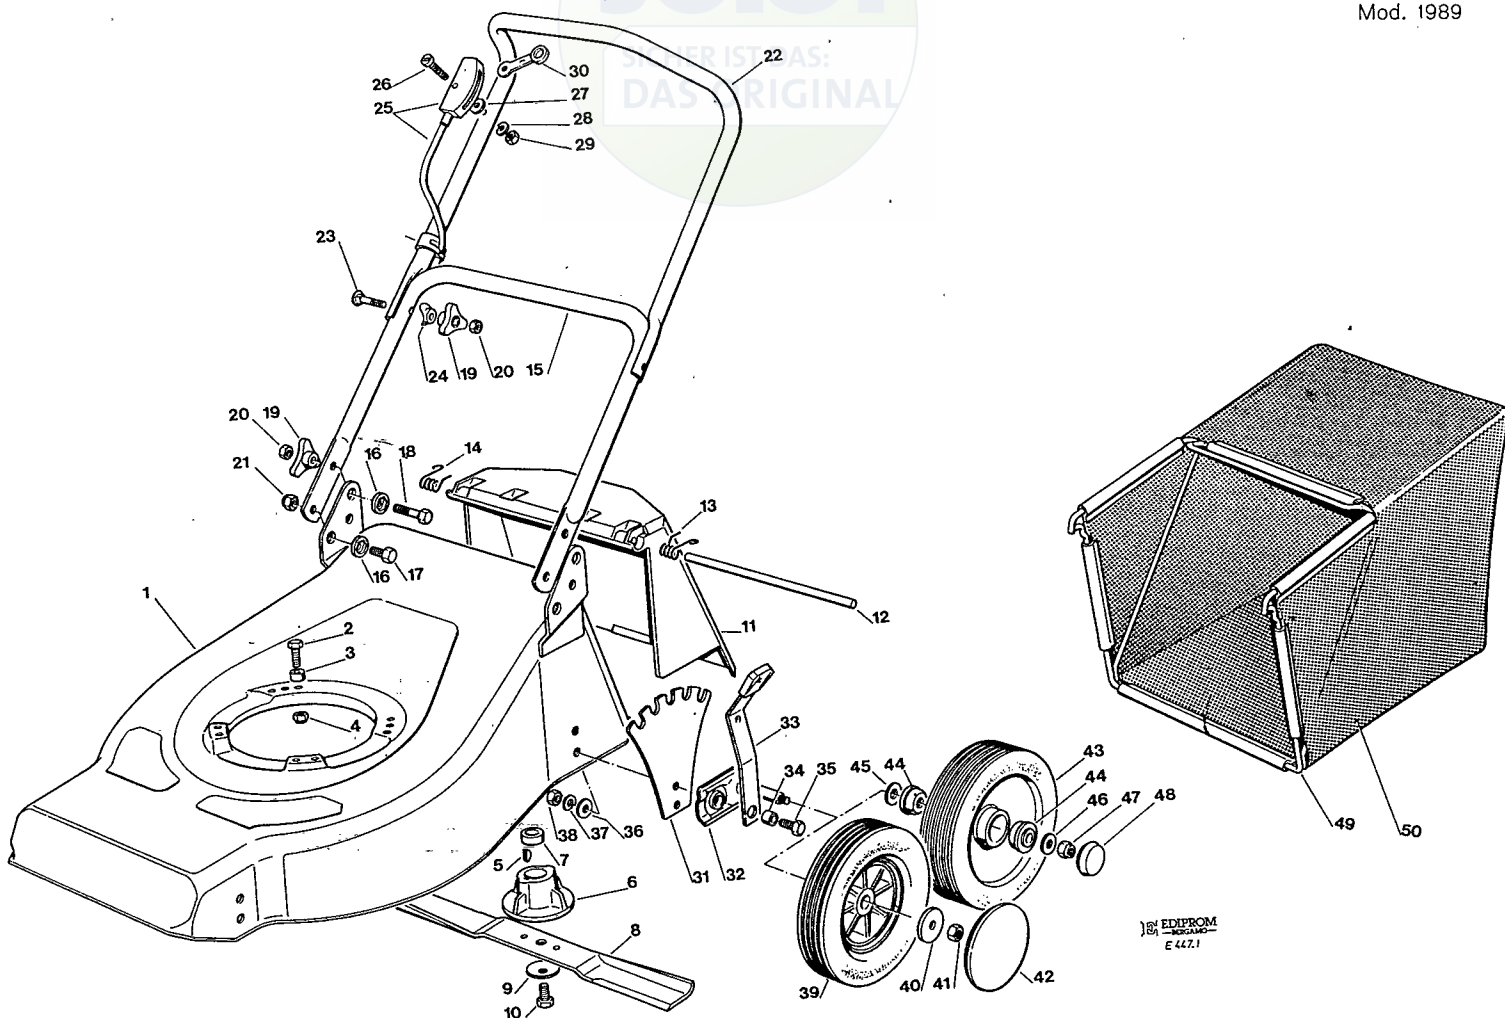

Raser[®]

VISTE ESPLOSE
EXPLODED VIEWS
VUES ECLATEES
SPRENGZEICHNUNGEN

R 484

Mod. 1989

Pos. Nr.	Codice Kodex Code	Descrizione	Description	Description	Beschreibung	Q.tà Q.ty Q.tè Menge
1	81000950/0	CHASSIS ROSSO R 432-434	RED DECK R 432-434	CHASSIS ROUGE R 432-434	ROUTE GEHÄUSE R 432-434	1
1A	81000952/0	CHASSIS ROSSO R 484	RED DECK R 484	CHASSIS ROUGE R 484	ROUTE GEHÄUSE R 484	1
2	12793300/0	VITE 2T	SCREW 2T	VIS 2T	SCHRAUBE 2T	3
2A	12793700/0	VITE 4T	SCREW 4T	VIS 4T	SCHRAUBE 4T	3
2B	12583500/0	GROWER 2T	GROWER 2T	GROWER 2T	FEDERRING 2T	1
3	22174013/0	DISTANZIALE	SPACER	ENTRETOISE	DISTANZRING	4
4	12293201/0	DADO 2T/4T	NUT 2T/4T	ECROU 2T/4T	MUTTER 2T/4T	4/3
5	12139100/0	LINGUETTA	FEATHER	CLAVETTE	KEIL	1
6	22463012/0	MOZZO (PP 62)	HUB (P.T.O. 62)	MOYEU (P.F. 62)	HALTER (M.W. 62)	1
6A	22463255/1	MOZZO (PP 80)	HUB (P.T.O. 80)	MOYEU (P.F. 80)	HALTER (M.W. 80)	1
7	22174013/0	DISTANZIALE (PP 62)	SPACER (P.T.O. 62)	ENTRETOISE (P.F. 62)	DISTANZRING (M.W. 62)	1
8	81004341/0	COLTELLO STANDARD R 432-434	STANDARD BLADE R 432-434	LAME STANDARD R 432-434	STANDARD MESSER R 432-434	1
8A	81004396/0	COLTELLO ALETTATO R 432-434	WINGS BLADE R 432-434	LAME À AILETTES R 432-434	FLÜGEL MESSER R 432-434	1
8B	81004346/0	COLTELLO STANDARD R 484	STANDARD BLADE R 484	LAME STANDARD R 484	STANDARD MESSER R 484	1
8C	81004397/0	COLTELLO ALETTATO R 484	WINGS BLADE R 484	LAME À AILETTES R 484	FLÜGEL MESSER R 484	1
9	22160400/0	DISCO ELASTICO	ELASTIC WASHER	RONDELLE ELASTIQUE	ELASTISCHE SCHEIBE	1
9A	12523080/0	RONDELLA	WASHER	RONDELLE	SCHEIBE	1
10	12736850/0	VITE (PP 80 2T)	SCREW (P.T.O. 80 2T)	VIS (P.F. 80 2T)	SCHRAUBE (M.W. 80 2T)	1
10A	12735698/0	VITE (PP 62 4T)	SCREW (P.T.O. 62 4T)	VIS (P.F. 62 4T)	SCHRAUBE (M.W. 62 4T)	1
10B	12735694/0	VITE (PP 80 4T)	SCREW (PTO 80 4T)	SCREW (PF 80 4T)	schraube (MW 80 4T)	1