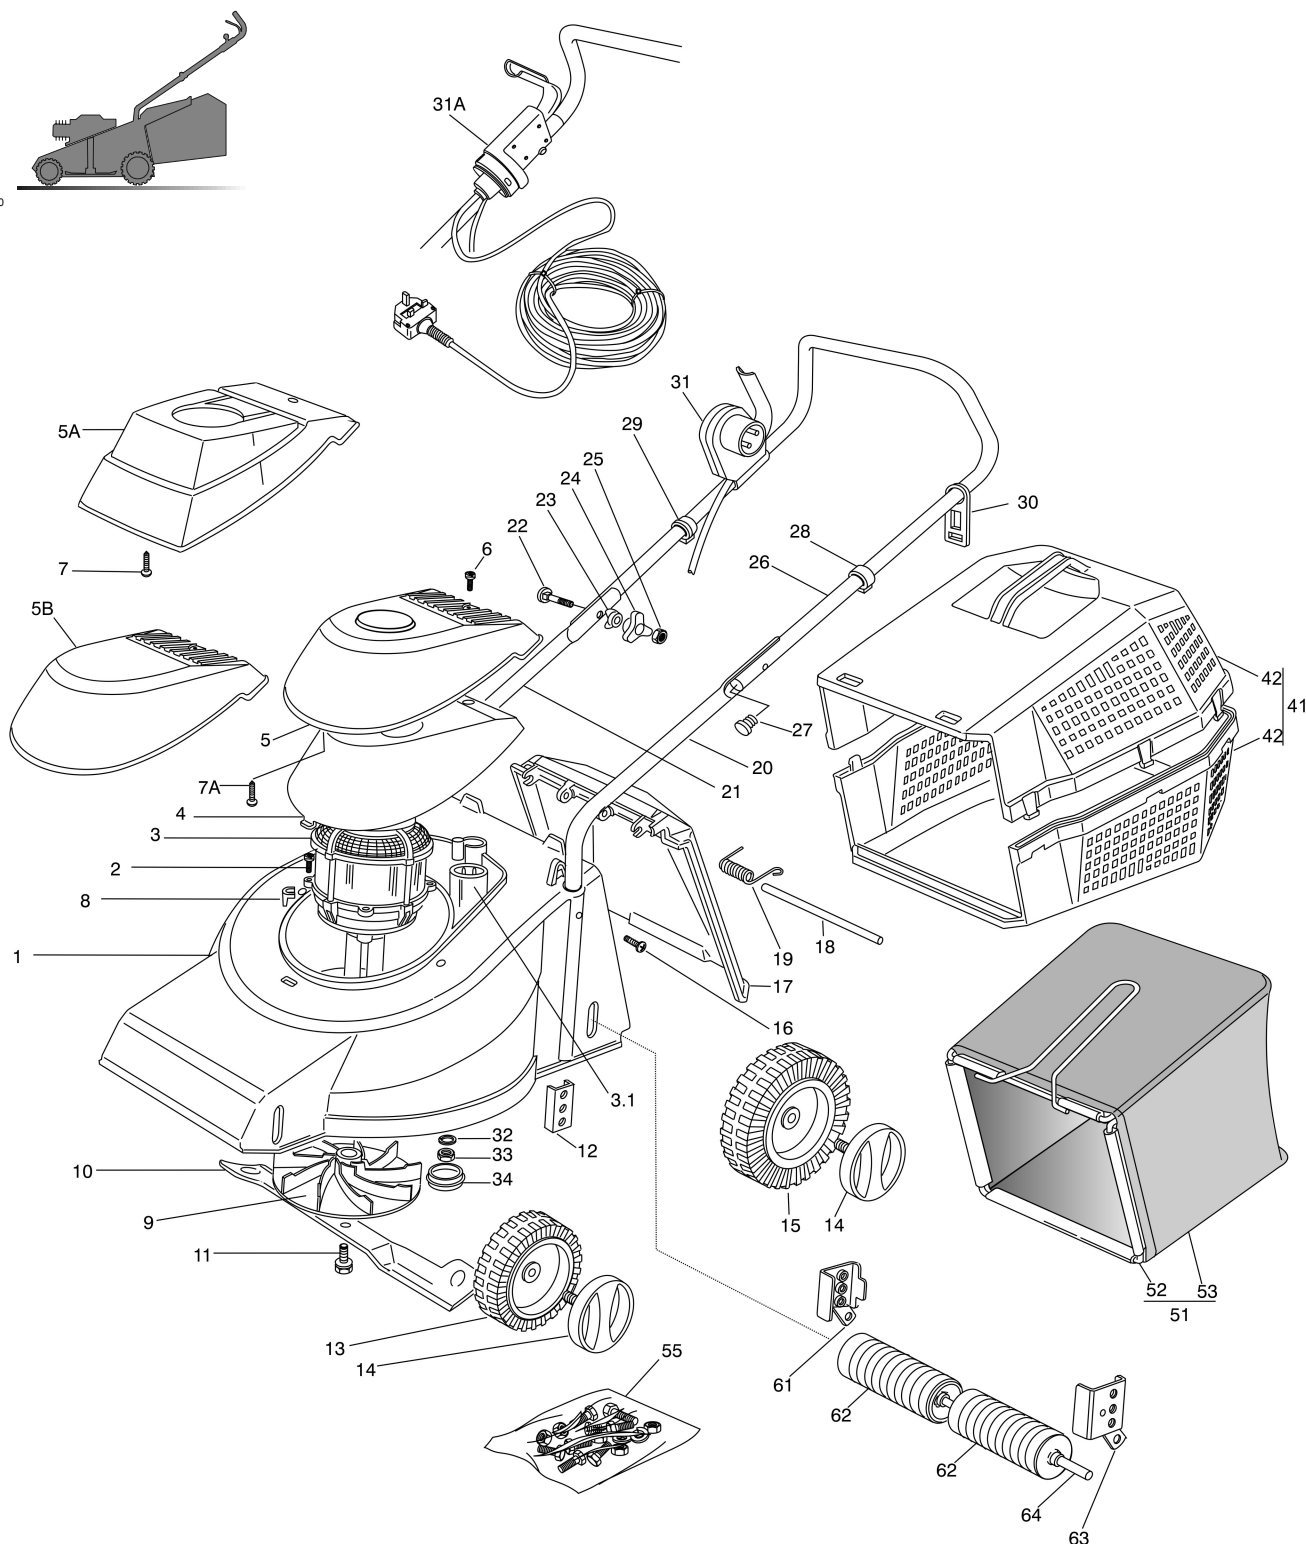

00D_K350

00T.001

Pos.	Code	Q.ty	Descrizione	Description	Description	Beschreibung	Remarks
1	81001567/0	1	CHASSIS ROSSO	DECK RED	CHÂSSIS ROUGE	GEHÄUSE ROT	
-	81001568/0	1	CHASSIS GIALLO	DECK YELLOW	CHÂSSIS JAUNE	GEHÄUSE GELB	
-	81001569/0	1	CHASSIS VERDE	DECK GREEN	CHÂSSIS VERT	GEHÄUSE GRÜN	
2	12735410/0	4	VITE	SCREW	VIS	SCHRAUBE	
3	18563011/1	1	MOTORE RST	MOTOR RST	MOTEUR RST	MOTOR RST	230-240V (800W)
-	18563007/3	1	MOTORE RST	MOTOR RST	MOTEUR RST	MOTOR RST	230-240V (900W)
-	18563604/0	1	MOTORE ATB	MOTOR ATB	MOTEUR ATB	MOTOR ATB	230-240V (900W)
-	18563602/0	1	MOTORE ATB	MOTOR ATB	MOTEUR ATB	MOTOR ATB	230V (800W)
-	18563603/0	1	MOTORE ATB	MOTOR ATB	MOTEUR ATB	MOTOR ATB	240V (800W)