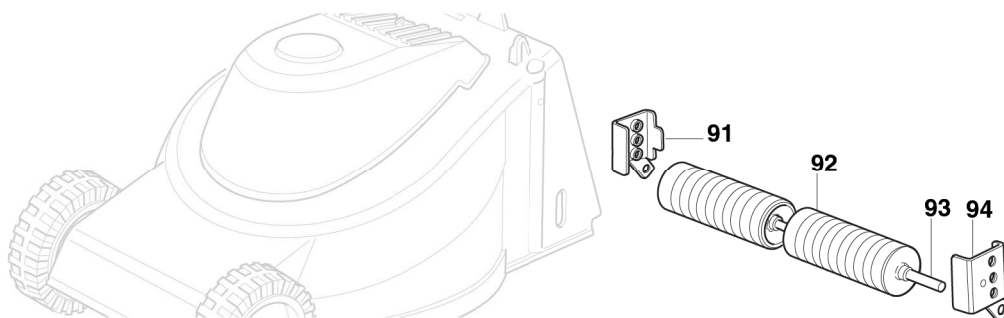

K 390

2008

131a.0

1 / 1

POS.	CODE	Q.TY	DESCRIZIONE	DESCRIPTION	DESCRIPTION	BESCHREIBUNG	REMARKS
91	81005097/1	1	SUPPORTO RUOTA DX	SUPPORT, R WHEEL	SUPPORT ROUE DROIT	HALTER, RAD R	
92	22670011/1	2	ROLLER	ROLLER	ROLLER	ROLLER	
93	22519808/0	1	PERNO ROLLER	PIN, ROLLER	PIVOT, ROLLER	BOLZEN, ROLLER	
94	81005099/1	1	SUPPORTO RUOTA SX	SUPPORT, L WHEEL	SUPPORT, G ROUE	HALTER, RAD LINKER