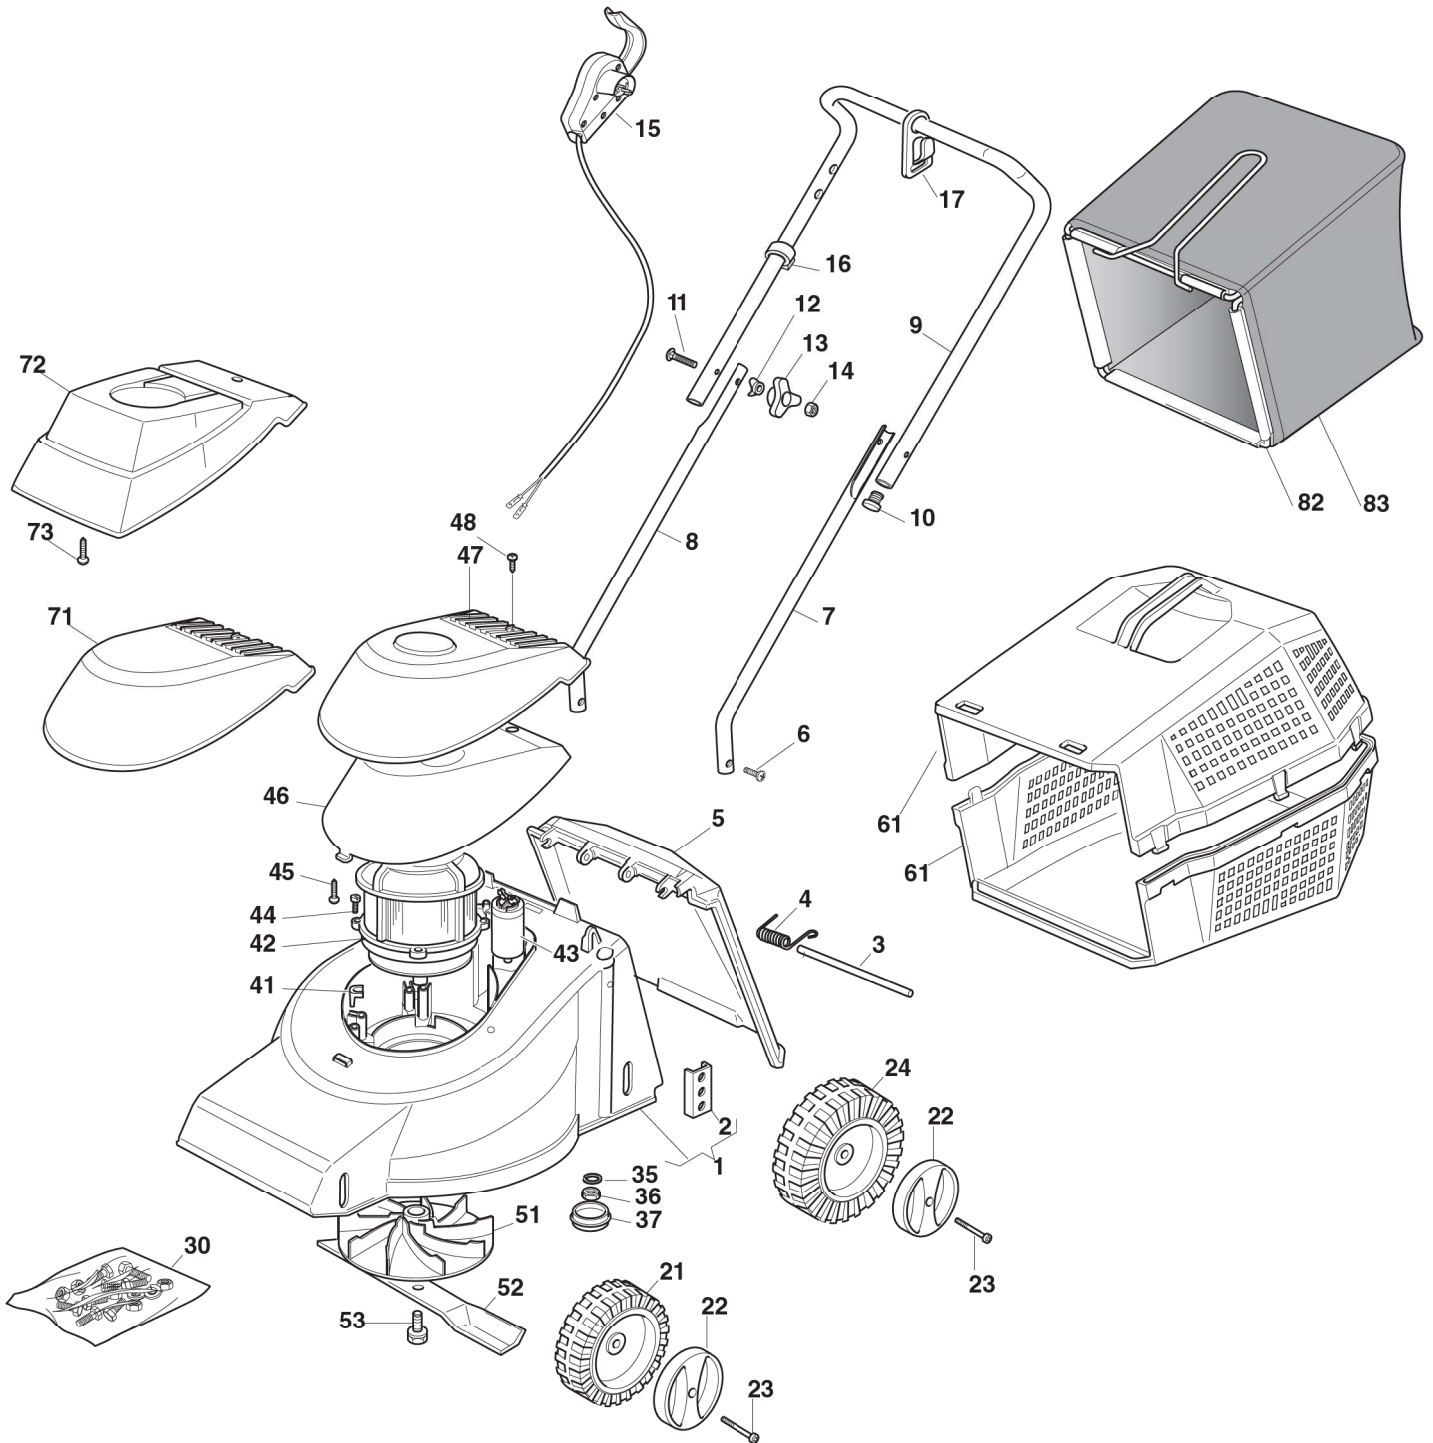

K 390

2008

131.0

1 / 2

POS.	CODE	Q.TY	DESCRIZIONE	DESCRIPTION	DESCRIPTION	BESCHREIBUNG	REMARKS
1	81001570/0	1	CHASSIS ROSSO	DECK RED	CHÂSSIS ROUGE	GEHÄUSE ROT	
2	22785087/1	4	SUPPORTO RUOTE	SUPPORT, WHEELS	SUPPORT ROUE	HALTER, RAD	
3	22512601/0	1	PERNO	PIN	PIVOT	BOLZEN	
4	22450250/0	1	MOLLA	SPRING	RESSORT	FEDER	
5	22600044/2	1	PARASASSI	STONE-GUARD	PARE-PIERRES	PRALLBLECH	
6	12728450/0	2	VITE	SCREW	VIS	SCHRAUBE	
7	81006940/1	1	MANICO, PARTE INF SX	HANDLE, L LOWER	MANCHERON, PARTIE INFERIEURE G	HOLM, LINKE UNTERTEIL	
8	81006939/1	1	MANICO, PARTE INF DX	HANDLE, R LOWER	MANCHERON, PARTIE INFERIEURE D	HOLM, RECHTE UNTERTEIL	
9	81006941/4	1	MANICO, PARTE SUP	HANDLE, UPPER PART	MANCHERON, PARTIE SUPERIEURE	HOLM, OBERTEIL	
10	18566112/0	2	PUNTALE	CAP	BOUCHON	GUMMISTOPFEN	
11	12819120/0	2	VITE	SCREW	VIS	SCHRAUBE	
12	22680006/1	2	ROSETTA	WASHER	RONDELLE	SCHEIBE	
13	22399900/0	2	MANOPOLINA	KNOB	POIGNÉE	GRIFF	
14	12293200/0	2	DADO	NUT	ECROU	MUTTER	
15	-	1	SALVAMOTORE	DEAD HAND SWITCH	INT. MAIN MORTE	TOT MANSCHALTER	(SEE ENCLOSURE 3)
16	22192000/1	1	FASCETTA	ANCHOR CLAMP	COLLIER ANCRAGE	BOWDENZUGHALTER	
17	22195101/4	1	FERMACAVO	FAIRLEAD	FIXATION CABLE	KABELBEFESTIGUNG	
21	22686086/0	2	RUOTA Ø 130	WHEEL Ø 130	ROUE Ø 130	RAD Ø 130	
22	22110459/0	4	COPRIMOZZO GIALLO	HUB CAP YELLOW	COUVRE-MOYEU	RADKAPPE GELBE	
-	22110454/0	4	COPRIMOZZO BIANCO	HUB CAP WHITE	COUVRE-MOYEU	RADKAPPE WEIßE	
-	32210460/1	4	COPRIMOZZO ROSSO	HUB CAP RED	COUVRE-MOYEU	RADKAPPE ROTE	
23	22524337/0	4	PERNO	PIN	PIVOT	BOLZEN	
24	22686087/0	2	RUOTA Ø 160	WHEEL Ø 160	ROUE Ø 160	RAD Ø 160	
30	81008669/0	1	DOTAZIONE VITERIA	OUTFIT, SCREWS	DOTATION VISSERIE	SATZ, SCHRAUBEN	
35	12540260/0	1	GROWER	GROWER	GROWER	FEDERRING	
36	12293200/0	1	DADO	NUT	ECROU	MUTTER	
37	22110275/0	1	TAPPO	CAP	BOUCHON	GUMMISTOPFEN	
41	22167700/0	4	DISTANZIALE	SPACER	ENTRETOISE	DISTANZRING	
42	18563601/0	1	MOTORE ATB	MOTOR ATB	MOTEUR ATB	MOTOR ATB	230-240V (1200W)
43	18222045/0	1	CONDENSATORE 16 µF	CONDENSER 16 µF	CONDENSEUR 16 µF	KONDENSATOR 16 µF	(1200W ATB)
44	12735410/0	4	VITE	SCREW	VIS	SCHRAUBE	
45	12731601/0	1	VITE	SCREW	VIS	SCHRAUBE	
46	22055104/0	1	SUPPORTO CAPOTTINA	SUPPORT, COVER	SUPPORT CAPOT	HALTER, HAUBE	
47	81002006/1	1	CAPOTTINA	COVER	CAPOT	HAUBE	
48	12728680/0	1	VITE	SCREW	VIS	SCHRAUBE	
51	22465602/0	1	MOZZO	HUB	MOYEU	HALTER	
52	81004142/0	1	COLTELLIO	BLADE	LAME	MESSER	
53	81004352/0	1	VITE	SCREW	VIS	SCHRAUBE	
61	22486069/0	2	SACCO, PARTE INF/SUP	GRASS-BOX, UPPER/LOWER PART	SAC, PARTIE INFERIEURE/SUPERIEUR	KORB, OBER/UNTERTEIL	
72	22055037/2	1	CAPOTTINA	COVER	CAPOT	HAUBE	
71	22055059/1	1	CAPOTTINA	COVER	CAPOT	HAUBE	
73	12728450/0	1	VITE	SCREW	VIS	SCHRAUBE	
82	81006417/0	1	TELAIO SACCO	CHASSIS BOX	CHÂSSIS BAC	RAHMEN SACK	
83	81002147/0	1	SACCO, TELA	BOX, FABRIC	SAC, TOILE	SACK, TUCK	