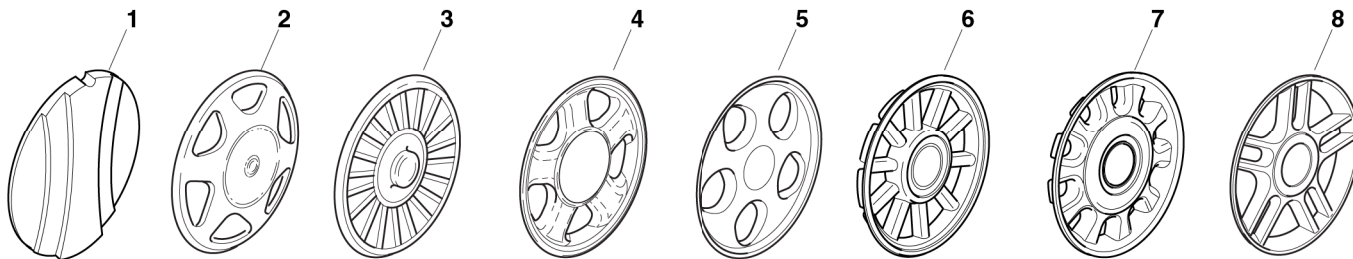

ENCLOSURE 2

2008

002.0

1 / 1

POS.	CODE	Q.TY	DESCRIZIONE	DESCRIPTION	DESCRIPTION	BESCHREIBUNG	REMARKS
1	22110251/0		COPRIMOZZO BIANCO	HUB CAP WHITE	COUVRE-MOYEU	RADKAPPE WEISSE	
-	22110253/0		COPRIMOZZO GIALLO	HUB CAP YELLOW	COUVRE-MOYEU	RADKAPPE GELBE	
-	22110256/0		COPRIMOZZO ROSSO	HUB CAP RED	COUVRE-MOYEU	RADKAPPE ROTE	
2	22110313/0		COPRIMOZZO BIANCO	HUB CAP WHITE	COUVRE-MOYEU	RADKAPPE WEIÙE	
-	22110314/0		COPRIMOZZO GRIGIO	HUB CAP GREY	COUVRE-MOYEU GRIS	RADKAPPE GRAU	
3	22110348/0		COPRIMOZZO GRIGIO	HUB CAP GREY	COUVRE-MOYEU GRIS	RADKAPPE GRAU	
4	22110382/0		COPRIMOZZO GRIGIO	HUB CAP GREY	COUVRE-MOYEU GRIS	RADKAPPE GRAU	
5	22110417/0		COPRIMOZZO GRIGIO	HUB CAP GREY	COUVRE-MOYEU GRIS	RADKAPPE GRAU	
6	22110496/0		COPRIMOZZO GRIGIO	HUB CAP GREY	COUVRE-MOYEU GRIS	RADKAPPE GRAU	
7	22110494/0		COPRIMOZZO GRIGIO	HUB CAP GREY	COUVRE-MOYEU GRIS	RADKAPPE GRAU	
8	22110492/0		COPRIMOZZO GRIGIO	HUB CAP GREY	COUVRE-MOYEU GRIS	RADKAPPE GRAU	