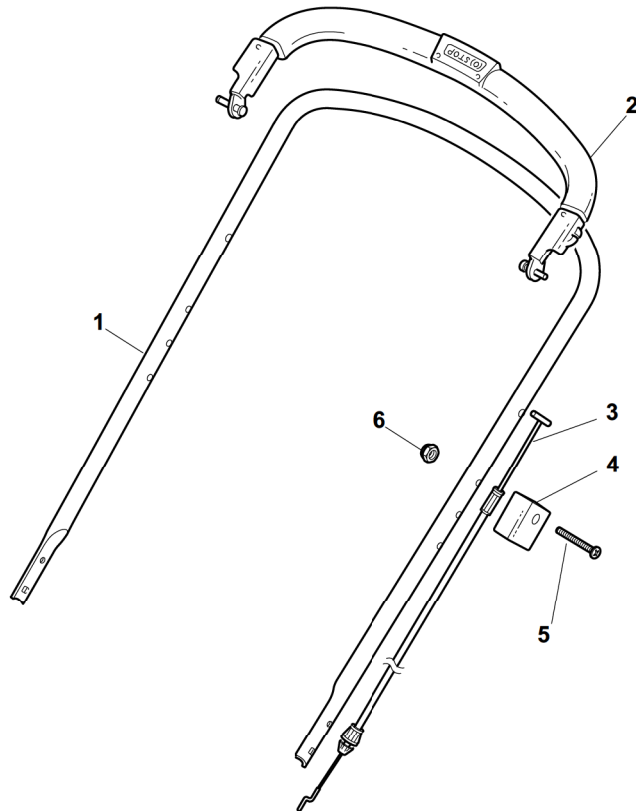

POS.	CODE	Q.TY	DESCRIZIONE	DESCRIPTION	DESCRIPTION	BESCHREIBUNG	REMARKS
1	181000762/0	1	Cavo Freno Motore	Cable, Thread Engine Brake	Cable Frein Moteur	Kabel, Motorbremse	(B&S 450-500 Series)
1	181000762/0	1	Cavo Freno Motore	Cable, Thread Engine Brake	Cable Frein Moteur	Kabel, Motorbremse	(Ggp 140cc)
1	81000705/0	1	Cavo Freno Motore	Cable, Thread Engine Brake	Cable Frein Moteur	Kabel, Motorbremse	(Ggp 150cc)
1	181000762/0	1	Cavo Freno Motore	Cable, Thread Engine Brake	Cable Frein Moteur	Kabel, Motorbremse	(Ggp 160cc)
2	12154510/0	1	Dado	Nut	Ecrou	Mutter	
3	22551640/0	1	Piastrina	Plate	Plaquette	Plättchen	(GGP)
4	12727783/0	1	Vite	Screw	Vis	Schraube	
5	81006615/1	1	Manico, Parte Sup	Handle, Upper Part	Mancheron, Partie Supérieure	Holm, Oberteil	
6	12645710/0	1	Spina	Pin	Goupille	Stift	
7	322321700/1	1	Leva Freno Motore	Lever, Engine Brake	Levier Frein Moteur	Hebel, Motorbremse	

DI 474

2009

71_003

1 / 1

POS.	CODE	Q.TY	DESCRIZIONE	DESCRIPTION	DESCRIPTION	BESCHREIBUNG	REMARKS
1	81006618/1	1	Manico, Parte Sup	Handle, Upper Part	Mancheron, Partie Supérieure	Holm, Oberteil	
2	81003298/1	1	Leva Freno Motore	Lever, Engine Brake	Levier Frein Moteur	Hebel, Motorbremse	
3	81000686/0	1	Cavo Freno Motore	Cable, Thread Engine Brake	Cable Frein Moteur	Kabel, Motorbremse	(B&S 450-500 Series)
3	81000688/0	1	Cavo Freno Motore	Cable, Thread Engine Brake	Cable Frein Moteur	Kabel, Motorbremse	(Ggp 150cc)
3	81000685/0	1	Cavo Freno Motore	Cable, Thread Engine Brake	Cable Frein Moteur	Kabel, Motorbremse	(Ggp 160cc)
3	81000685/0	1	Cavo Freno Motore	Cable, Thread Engine Brake	Cable Frein Moteur	Kabel, Motorbremse	(Ggp 160cc)
4	22551640/0	1	Piastrina	Plate	Plaquette	Plättchen	
5	12727783/0	1	Vite	Screw	Vis	Schraube	
6	12154510/0	1	Dado	Nut	Ecrou	Mutter	