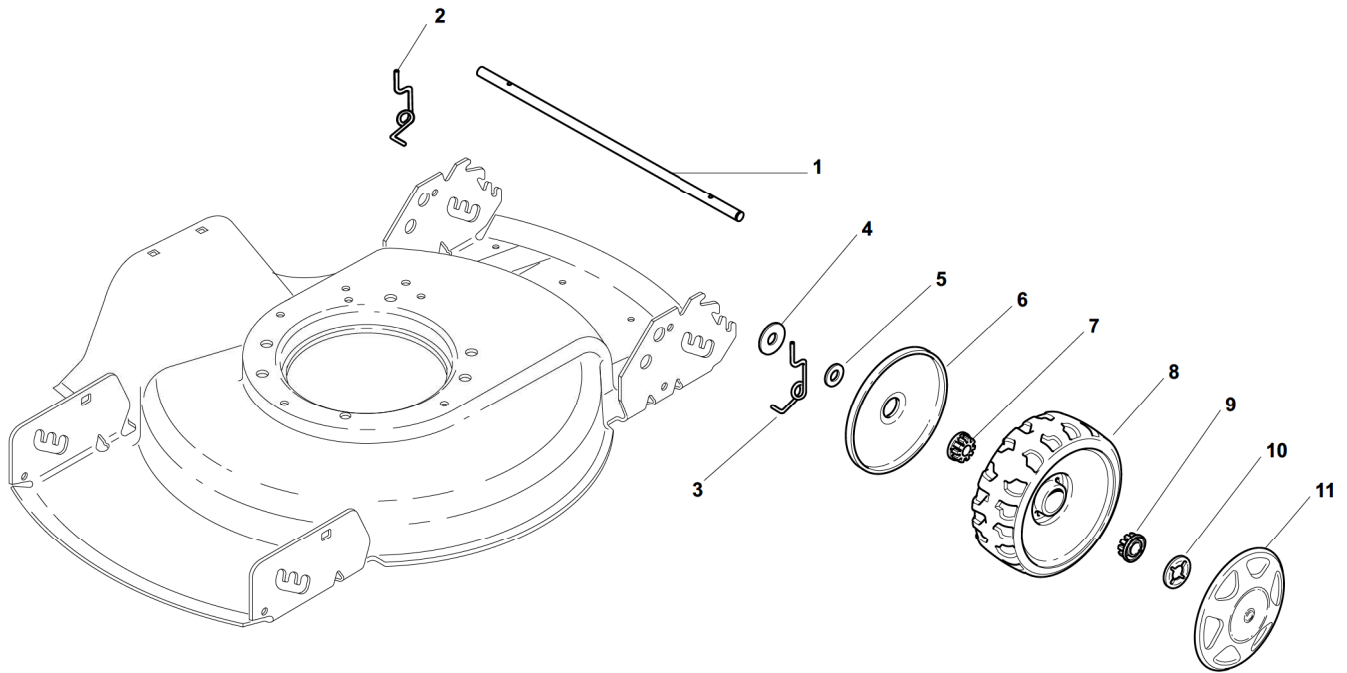

DI 474

2009
71_005
1 / 1

POS.	CODE	Q.TY	DESCRIZIONE	DESCRIPTION	DESCRIPTION	BESCHREIBUNG	REMARKS
1	22033395/0	2	Asse	Axle	Axe	Achse	
2	22450442/0	2	Molla Dx	R Spring	Ressort D	Rechte Feder	
3	22450441/0	2	Molla Sx	L Spring	Ressort G	Linke Feder	
4	22671654/0	4	Rondella	Washer	Rondelle	Scheibe	
5	22671659/0	4	Rondella	Washer	Rondelle	Scheibe	
6	22600095/0	4	Protezione	Protection	Protection	Schutz	
7	22034515/1	4	Bussola	Bush	Douille	Buchse	
8	22686091/1	4	Ruota Ø 165	Wheel Ø 165	Roue Ø 165	Rad Ø 165	
9	22034508/0	4	Bussola	Bush	Douille	Buchse	
10	22020050/0	4	Anello Elastico	Snap Ring	Anneau Ressort	Sprengring	
11	-	4	Coprimozzo	Hub Cap	Couvre-Moyeu	Radkappe	(See Enclosure 1)