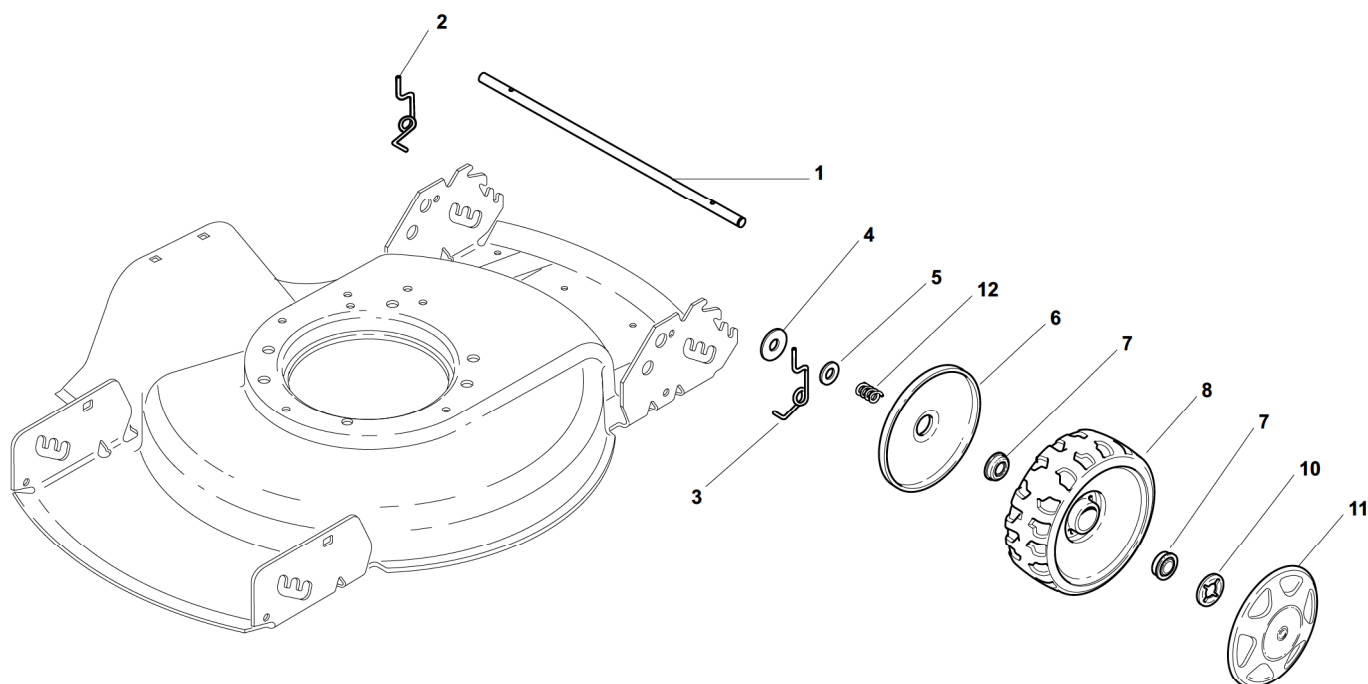

DI 474

2009
71_006
1 / 1

POS.	CODE	Q.TY	DESCRIZIONE	DESCRIPTION	DESCRIPTION	BESCHREIBUNG	REMARKS
1	22033395/0	2	Asse	Axle	Axe	Achse	
2	22450442/0	2	Molla Dx	R Spring	Ressort D	Rechte Feder	
3	22450441/0	2	Molla Sx	L Spring	Ressort G	Linke Feder	
4	22671654/0	4	Rondella	Washer	Rondelle	Scheibe	
5	22671659/0	4	Rondella	Washer	Rondelle	Scheibe	
6	22600095/0	4	Protezione	Protection	Protection	Schutz	
7	22122200/0	8	Cuscinetto	Bearing	Coussinet	Lager	
8	22686091/1	4	Ruota Ø 165	Wheel Ø 165	Roue Ø 165	Rad Ø 165	
10	22020050/0	4	Anello Elastico	Snap Ring	Anneau Ressort	Sprengring	
11	-	4	Coprinozzo	Hub Cap	Couvre-Moyeu	Radkappe	(See Enclosure 1)
12	22430215/0	4	Molla	Spring	Ressort	Feder