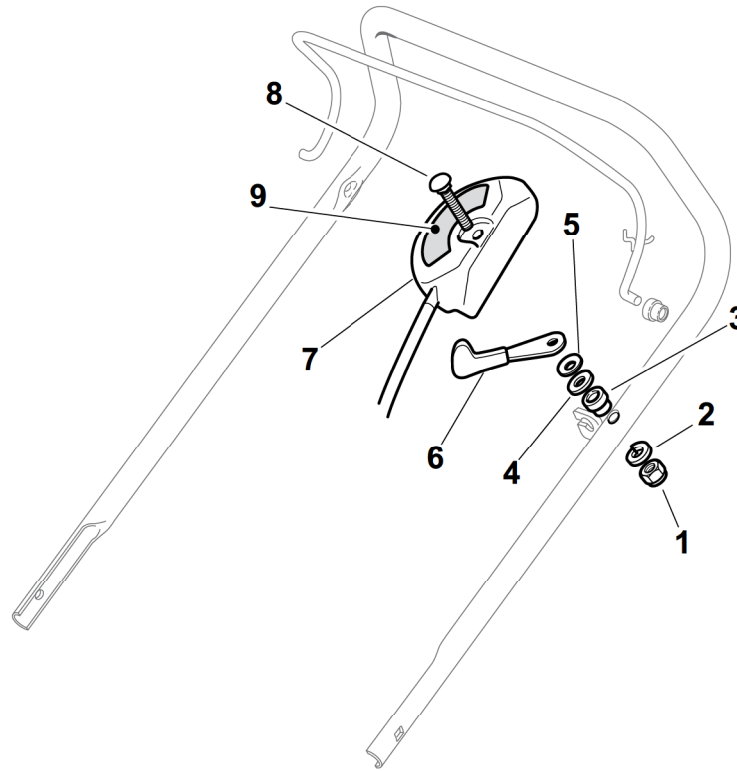

DI 474

2009
71_004
1 / 1

POS.	CODE	Q.TY	DESCRIZIONE	DESCRIPTION	DESCRIPTION	BESCHREIBUNG	REMARKS
1	12291000/0	1	Dado	Nut	Ecrou	Mutter	
2	12581500/0	1	Grower	Grower	Grower	Federring	
3	22171005/0	1	Distanziale	Spacer	Entretoise	Distanzring	
4	12521360/0	1	Rosetta	Washer	Rondelle	Scheibe	
5	12508100/0	1	Rosetta Elastica	Spring Washer	Rondelle Elastique	Elastische Scheibe	
6	81007279/1	1	Leva, Acceleratore	Lever, Throttle	Levier, Accelérateur	Hebel, Beshleuniger	(B&S 625-675-700 Series - Honda - Ggp 140-160-196 cc)
6	81007220/0	1	Leva, Acceleratore	Lever, Throttle	Levier, Accelérateur	Hebel, Beshleuniger	(B&S 450-500 Series - Ggp 150 cc)
7	81007080/0	1	Cavo Acceleratore	Throttle Cable	Cable, Accelérateur	Gashebel Kabel	
8	12815000/0	1	Vite	Screw	Vis	Schraube	
9	14356703/0	1	Etichetta	Label	Etiquette	Etikette	(B&S)
9	114356905/0	1	Etichetta	Label	Etiquette	Etikette	(B&S 700 series DOV)
9	14356702/0	1	Etichetta	Label	Etiquette	Etikette	(GGP)
9	114364264/0	1	Etichetta	Label	Etiquette	Etikette	AVS (GGP 160-196)
9	14356702/0	1	Etichetta	Label	Etiquette	Etikette	(Honda)
9	114356905/0	1	Etichetta	Label	Etiquette	Etikette	(Honda GCV 160-190 Autochoke)