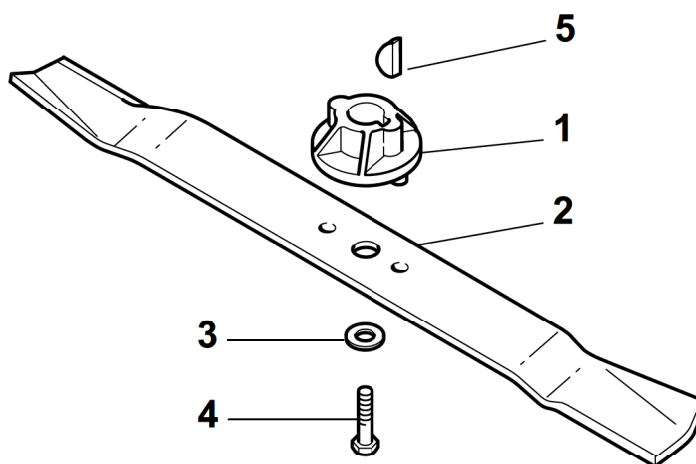

POS.	CODE	Q.TY	DESCRIZIONE	DESCRIPTION	DESCRIPTION	BESCHREIBUNG	REMARKS
1	22465617/0	1	Mozzo	Hub	Moyeu	Halter	
2	81004124/1	1	Coltello Standard	Blade Standard	Lame Standard	Messer Standard	
3	12530140/0	1	Rosetta	Washer	Rondelle	Scheibe	
4	12735694/0	1	Vite	Screw	Vis	Schraube	
5	12139100/0	1	Linguetta	Feather	Clavette	Keil