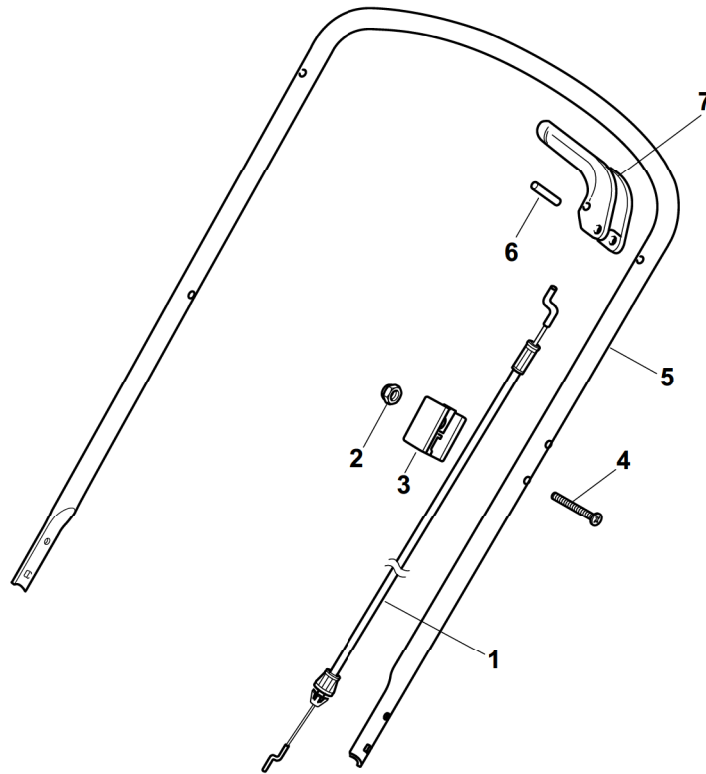

POS.	CODE	Q.TY	DESCRIZIONE	DESCRIPTION	DESCRIPTION	BESCHREIBUNG	REMARKS
1	181000762/0	1	Cavo Freno Motore	Cable, Thread Engine Brake	Cable Frein Moteur	Kabel, Motorbremse	(B&S 450-500 Series)
1	181000762/0	1	Cavo Freno Motore	Cable, Thread Engine Brake	Cable Frein Moteur	Kabel, Motorbremse	(Ggp 140cc)
1	81000705/0	1	Cavo Freno Motore	Cable, Thread Engine Brake	Cable Frein Moteur	Kabel, Motorbremse	(Ggp 150cc)
1	181000762/0	1	Cavo Freno Motore	Cable, Thread Engine Brake	Cable Frein Moteur	Kabel, Motorbremse	(Ggp 160cc)
2	12154510/0	1	Dado	Nut	Ecrou	Mutter	
3	22551640/0	1	Piastrina	Plate	Plaquette	Plättchen	(GGP)
4	12727783/0	1	Vite	Screw	Vis	Schraube	
5	81006615/1	1	Manico, Parte Sup	Handle, Upper Part	Mancheron, Partie Supérieure	Holm, Oberteil	
6	12645710/0	1	Spina	Pin	Goupille	Stift	
7	322321700/1	1	Leva Freno Motore	Lever, Engine Brake	Levier Frein Moteur	Hebel, Motorbremse	

DI 474

2009

71_003

1 / 1

POS.	CODE	Q.TY	DESCRIZIONE	DESCRIPTION	DESCRIPTION	BESCHREIBUNG	REMARKS
1	81006618/1	1	Manico, Parte Sup	Handle, Upper Part	Mancheron, Partie Supérieure	Holm, Oberteil	
2	81003298/1	1	Leva Freno Motore	Lever, Engine Brake	Levier Frein Moteur	Hebel, Motorbremse	
3	81000686/0	1	Cavo Freno Motore	Cable, Thread Engine Brake	Cable Frein Moteur	Kabel, Motorbremse	(B&S 450-500 Series)
3	81000688/0	1	Cavo Freno Motore	Cable, Thread Engine Brake	Cable Frein Moteur	Kabel, Motorbremse	(Ggp 150cc)
3	81000685/0	1	Cavo Freno Motore	Cable, Thread Engine Brake	Cable Frein Moteur	Kabel, Motorbremse	(Ggp 160cc)
3	81000685/0	1	Cavo Freno Motore	Cable, Thread Engine Brake	Cable Frein Moteur	Kabel, Motorbremse	(Ggp 160cc)
4	22551640/0	1	Piastrina	Plate	Plaquette	Plättchen	
5	12727783/0	1	Vite	Screw	Vis	Schraube	
6	12154510/0	1	Dado	Nut	Ecrou	Mutter	