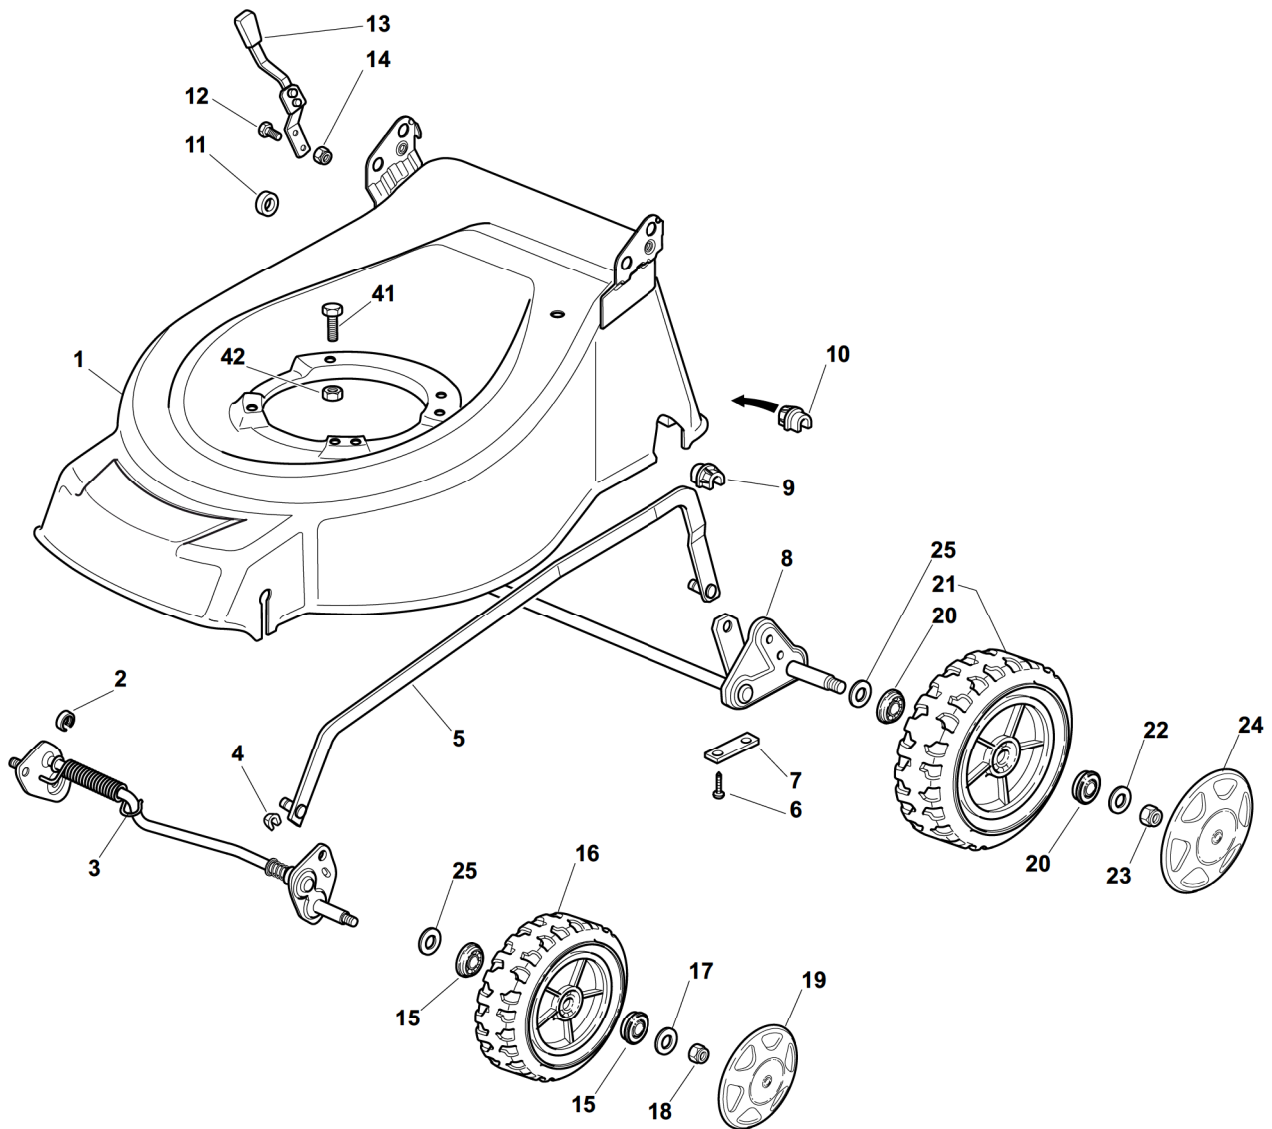

MG

MGL

484

534

2009

25_002

1 / 2

POS.	CODE	Q.TY	DESCRIZIONE	DESCRIPTION	DESCRIPTION	BESCHREIBUNG	REMARKS
1	381002929/0	1	Chassis Verde	Deck Green	Châssis Vert	Gehäuse Grün	484
1	381003671/1	1	Chassis Rosso	Deck Red	Châssis Rouge	Gehäuse Rot	534
2	22171002/0	1	Distanziale	Spacer	Entretoise	Distanzring	
3	81000141/1	1	Asse Ruote Anteriori	Axle, Front Wheels	Axe Roues Avant	Achse, Vorderrad	484
3	81000143/1	1	Asse Ruote Anteriori	Axle, Front Wheels	Axe Roues Avant	Achse, Vorderrad	534
4	112436051/0	2	Piastrina	Plate	Plaquette	Plättchen	
5	381002020/0	1	Asta Comando Regol. Altezza	Rod, Height Adjustment	Tige Commande Reglage Hauteur	Stange, Höhenverstellung	484
5	381002021/0	1	Asta Comando Regol. Altezza	Rod, Height Adjustment	Tige Commande Reglage Hauteur	Stange, Höhenverstellung	534
6	12731350/0	4	Vite	Screw	Vis	Schraube	
7	22545142/0	2	Piastrina	Plate	Plaquette	Platte	
8	81001278/0	1	Asse Ruote Posteriori	Axle, Rear Wheels	Axe Roues Arriere	Achse, Hinterrad	
9	22038403/0	1	Bronzina Sx	L Bush	Douille G	Linke Buchse	
10	22038402/0	1	Bronzina Dx	R Bush	Douille D	Rechte Buchse	
11	22170800/0	1	Distanziale	Spacer	Entretoise	Distanzring