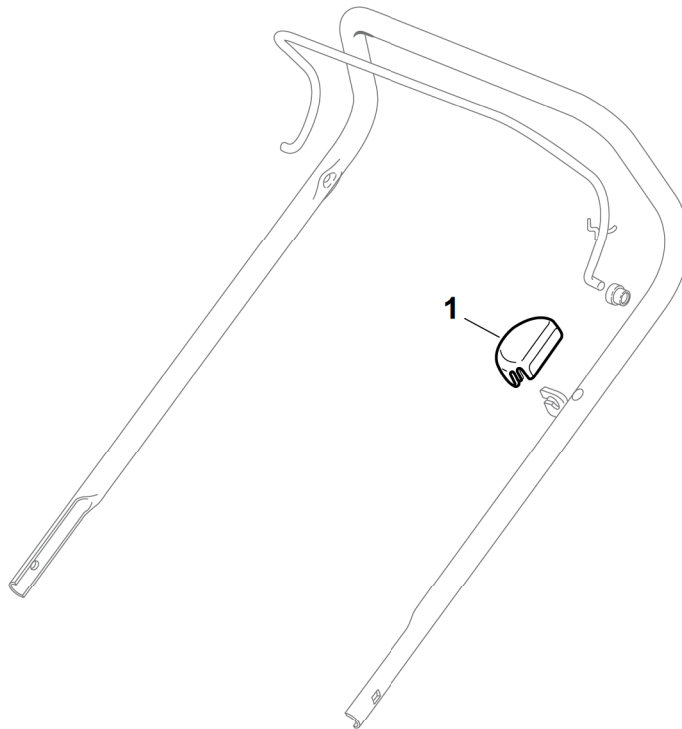

MG

MGL

484

534

2009

25_009

1 / 1

POS.	CODE	Q.TY	DESCRIZIONE	DESCRIPTION	DESCRIPTION	BESCHREIBUNG	REMARKS
1	22601000/0	1	Protezione	Protection	Protection	Schutz