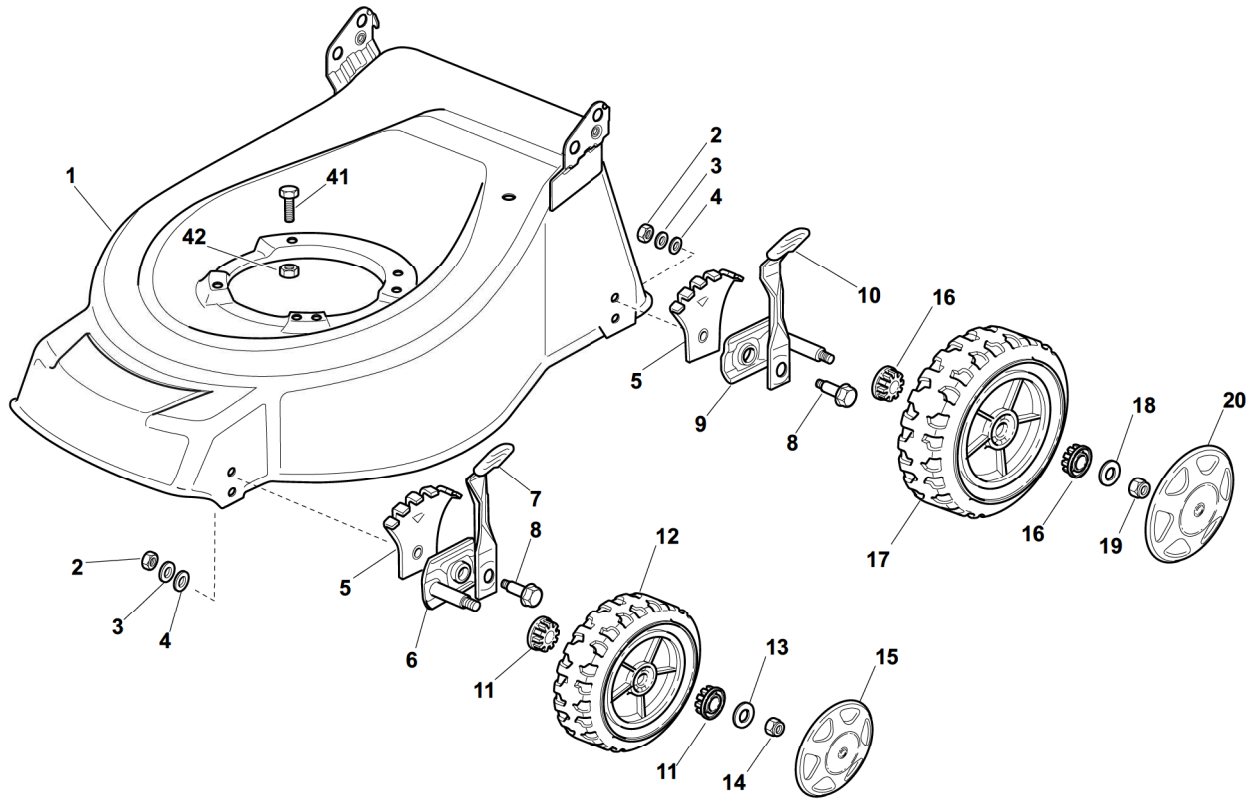

MG

MGL

484

534

2009

25\_001

1 / 1

POS.	CODE	Q.TY	DESCRIZIONE	DESCRIPTION	DESCRIPTION	BESCHREIBUNG	REMARKS
1	381003670/0	1	Chassis Rosso	Deck Red	Châssis Rouge	Gehäuse Rot	484
2	12293200/0	4	Dado	Nut	Ecrou	Mutter	
3	12583500/0	4	Grower	Grower	Grower	Federring	
4	12523070/0	4	Rosetta	Washer	Rondelle	Scheibe	
5	22735547/0	4	Settore Regolazione Altezza	Sector, Height Adjustment	Secteur Reglage Hauteur	Sektor, Höheverstellung	
6	81005082/0	2	Supporto Ruota	Support, Wheel	Support Roue	Halter, Rad	
7	81003285/1	2	Leva Regolazione Altezza	Lever, Height Adjustment	Levier, Reglage Hauteur	Hebel, Höheverstellung	
8	22519811/0	4	Perno	Pin	Pivot	Bolzen	
9	81005084/0	2	Supporto Ruota	Support, Wheel	Support Roue	Halter, Rad	
10	81003286/0	2	Leva Regolazione Altezza	Lever, Height Adjustment	Levier, Reglage Hauteur	Hebel, Höheverstellung	
11	22034508/0	4	Bussola	Bush	Douille	Buchse	
12	81007351/0	2	Ruota Ø 170	Wheel Ø 170	Roue Ø 170	Rad Ø 170	
13	12523060/0	2	Rosetta	Washer	Rondelle	Scheibe	
14	12155000/0	2	Dado	Nut	Ecrou	Mutter	
15	-	2	Coprismozzo	Hub Cap	Couvre-Moyeu	Radkappe	(See Enclosure 1)
16	22034508/0	4	Bussola	Bush	Douille	Buchse	
17	81007343/0	2	Ruota Ø 210	Wheel Ø 210	Roue Ø 210	Rad Ø 210	
18	12523060/0	2	Rosetta	Washer	Rondelle	Scheibe	
19	12155000/0	2	Dado	Nut	Ecrou	Mutter	
20	-	2	Coprismozzo	Hub Cap	Couvre-Moyeu	Radkappe	(See Enclosure 2)
41	12691800/0	0/1	Vite	Screw	Vis	Schraube	
41	12793701/0	3/2	Vite	Screw	Vis	Schraube	
42	12155000/0	0/1	Dado	Nut	Ecrou	Mutter	
42	12293201/0	3/2	Dado	Nut	Ecrou	Mutter	