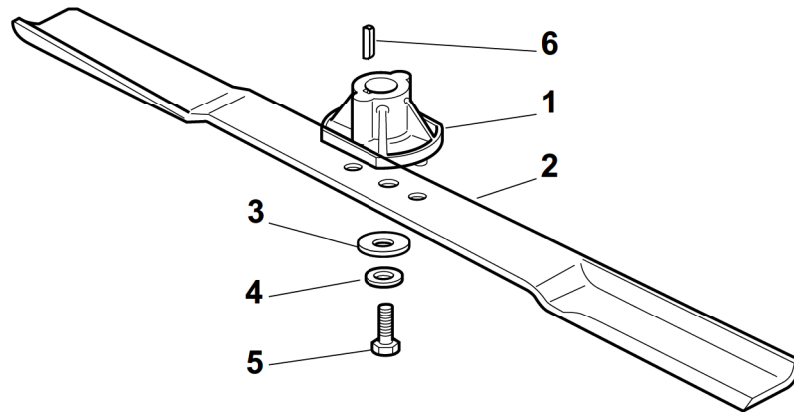

534

2009

25\_010

1 / 1

POS.	CODE	Q.TY	DESCRIZIONE	DESCRIPTION	DESCRIPTION	BESCHREIBUNG	REMARKS
1	22463012/2	1	Mozzo, Albero Motore Ø 22.2	Hub, Crankshaft Ø 22.2	Moyeu, Arbre Moteur Ø 22.2	Halter, Motorwelle Ø 22.2	
1	122463020/1	1	Mozzo, Albero Motore Ø 25	Hub, Crankshaft Ø 25	Moyeu, Arbre Moteur Ø 25	Halter, Motorwelle Ø 25	
2	81004341/3	1	Coltello Standard	Blade Standard	Lame Standard	Messer Standard	434
2	81004396/0	1	Coltello Alettato	Blade Winged	Lame Ailetée	Messer Flügel	434
2	81004346/3	1	Coltello Standard	Blade Standard	Lame Standard	Messer Standard	484
2	81004397/0	1	Coltello Alettato	Blade Winged	Lame Ailetée	Messer Flügel	484
2	81004381/1	1	Coltello Standard	Blade Standard	Lame Standard	Messer Standard	534
2	81004398/0	1	Coltello Alettato	Blade Winged	Lame Ailetée	Messer Flügel	534
3	22160400/0	1	Disco Elastico	Elastic Washer	Rondelle Elastique	Elastischescheibe	
4	12523080/0	1	Rosetta	Washer	Rondelle	Scheibe	
5	12735698/0	1	Vite	Screw	Vis	Schraube	
6	12139100/0	1	Linguetta, Albero Motore Ø 22.2	Feather, Crankshaft Ø 22.2	Clavette, Arbre Moteur Ø 22.2	Keil, Motorwelle Ø 22.2	
6	12139150/0	1	Linguetta, Albero Motore Ø 25	Feather, Crankshaft Ø 25	Clavette, Arbre Moteur Ø 25	Keil, Motorwelle Ø 25	