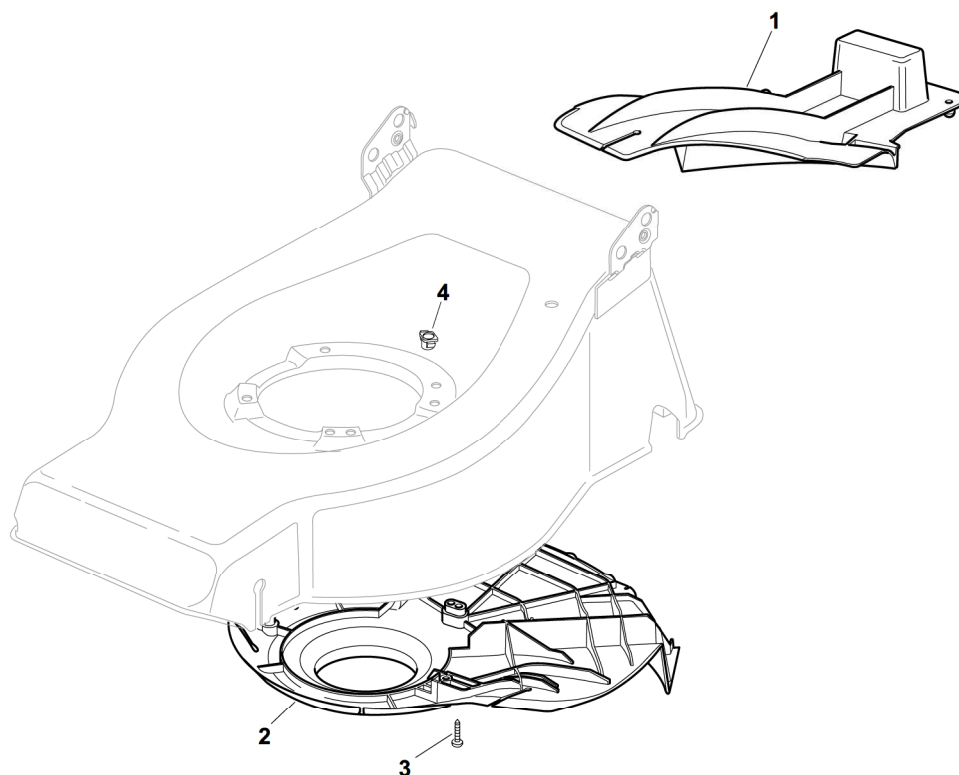

MG

MGL

484

534

2009

25_003

1 / 1

POS.	CODE	Q.TY	DESCRIZIONE	DESCRIPTION	DESCRIPTION	BESCHREIBUNG	REMARKS
1	22140223/0	1	Deflettore	Deflector	Deflecteur	Deflektor	484
1	22140222/0	1	Deflettore	Deflector	Deflecteur	Deflektor	534
2	22060199/0	1	Carter	Protection	Protection	Schutz	484
2	322060197/2	1	Carter	Protection	Protection	Schutz	534
3	12728530/0	3	Vite	Screw	Vis	Schraube	
4	22291150/0	1	Insero In Gomma	Rubber Insert	Insert De	Gummi Einsatz