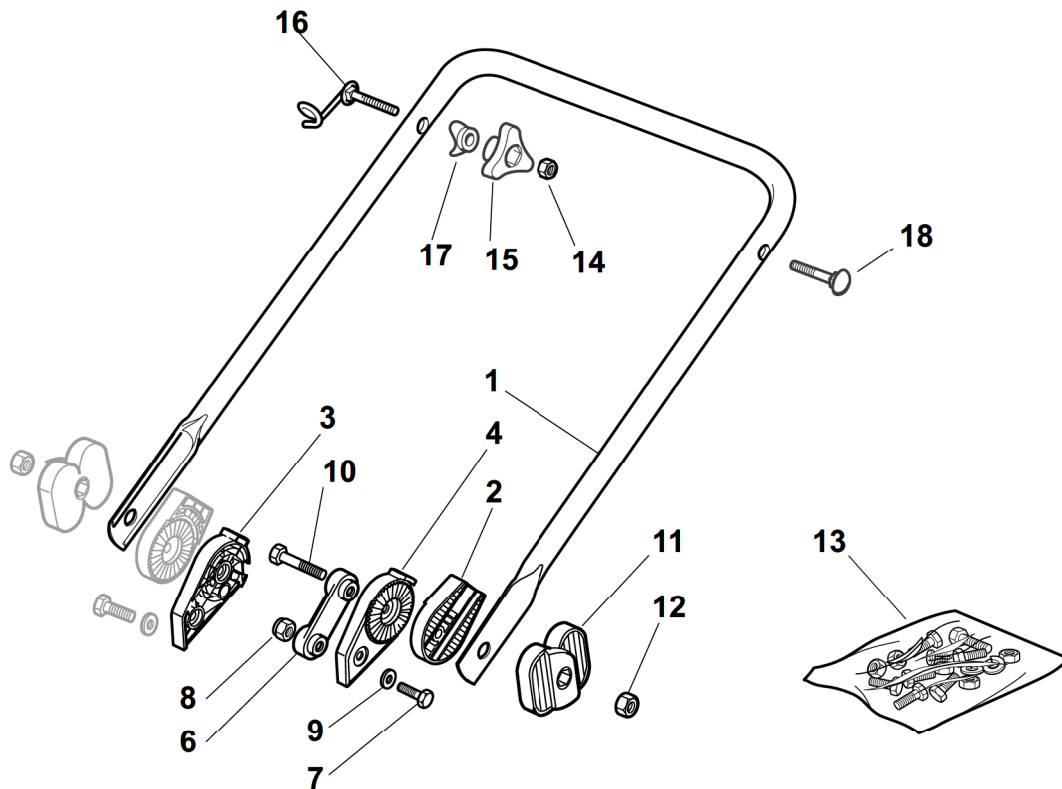

MG

MGL

484

534

2009

25\_004

1 / 1

POS.	CODE	Q.TY	DESCRIZIONE	DESCRIPTION	DESCRIPTION	BESCHREIBUNG	REMARKS
1	12293200/0	4	Dado	Nut	Ecrou	Mutter	
2	22399900/0	4	Manopolina	Knob	Poignée	Griff	
3	22041955/0	4	Bussola	Bush	Douille	Buchse	
4	12793700/0	2	Vite	Screw	Vis	Schraube	
5	12792610/0	2	Vite	Screw	Vis	Schraube	
6	12155000/0	2	Dado	Nut	Ecrou	Mutter	
7	81006512/0	1	Manico, Parte Inf	Handle, Lower Part	Mancheron, Partie Inférieure	Holm, Unterteil	
8	81003801/1	1	Molla Guida	Spring	Ressort	Feder	
9	22680006/1	2	Rosetta	Washer	Rondelle	Scheibe	
10	12819201/0	1	Vite	Screw	Vis	Schraube	
11	81008614/3	1	Dotazione Viteria	Outfit, Screws	Dotation Visserie	Satz, Schrauben	

MG

MGL

484

534

2009

25\_005

1 / 1

POS.	CODE	Q.TY	DESCRIZIONE	DESCRIPTION	DESCRIPTION	BESCHREIBUNG	REMARKS
1	81006532/0	1	Manico, Parte Inf	Handle, Lower Part	Mancheron, Partie Inferieure	Holm, Unterteil	
2	22785081/1	2	Supporto Esterno	Support, External	Support Externe	Halter, Außere	
3	22785082/0	1	Supporto Interno Dx	Support, R Internal	Support Interne D	Halter, Innere R	
4	22785083/1	1	Supporto Interno Sx	Support, L Internal	Support Interne G	Halter, Innere L	
6	22551575/0	2	Piastrina Interna	Plate, Inside	Plaquette Interne	Platte, Innere	
7	12793301/0	2	Vite	Screw	Vis	Schraube	
8	12155000/0	2	Dado	Nut	Ecrou	Mutter	
9	12521350/0	2	Rosetta	Washer	Rondelle	Scheibe	
10	12691810/0	2	Vite	Screw	Vis	Schraube	
11	22399803/0	2	Manopolina	Knob	Poignée	Griff	
12	12293202/0	2	Dado	Nut	Ecrou	Mutter	
13	81008623/1	1	Dotazione Viteria	Outfit, Screws	Dotation Visserie	Satz, Schrauben	
14	12293200/0	2	Dado	Nut	Ecrou	Mutter	
15	22399900/0	2	Manopolina	Knob	Poignée	Griff	
16	81003801/1	1	Molla Guida	Spring	Ressort	Feder	
17	22680006/1	2	Rosetta	Washer	Rondelle	Scheibe	
18	12819201/0	1	Vite	Screw	Vis	Schraube	