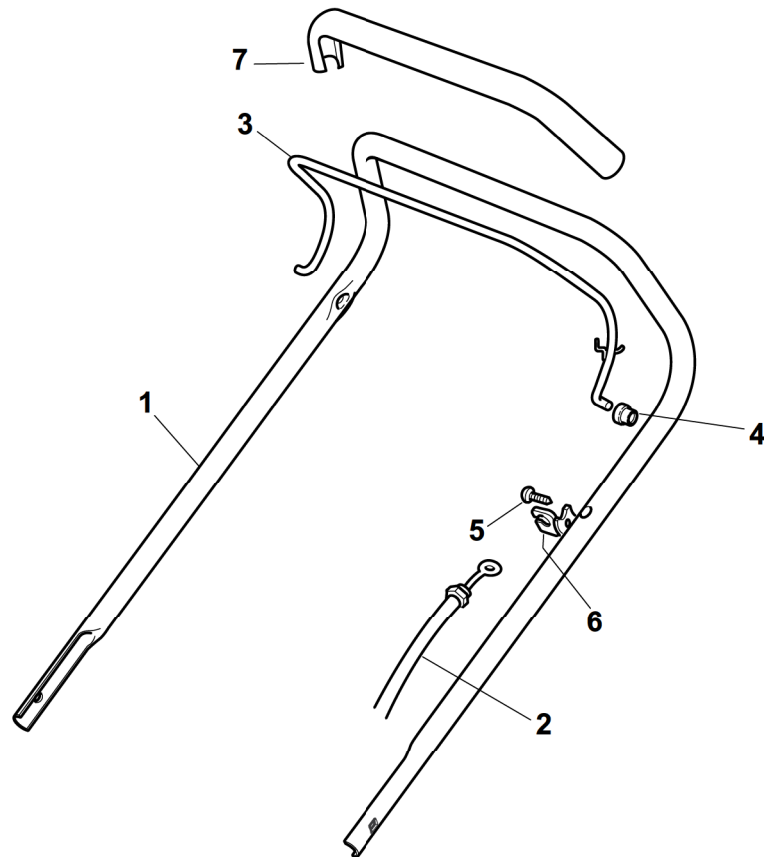

MG

MGL

484

534

2009

25_006

1/1

POS.	CODE	Q.TY	DESCRIZIONE	DESCRIPTION	DESCRIPTION	BESCHREIBUNG	REMARKS
1	81007018/1	1	Manico, Parte Sup	Handle, Upper Part	Mancheron, Partie Supérieure	Holm, Oberteil	
2	81000611/0	1	Cavo Freno Motore	Cable, Thread Engine Brake	Cable Frein Moteur	Kabel, Motorbremse	(Ggp 150cc)
2	81000625/0	1	Cavo Freno Motore	Cable, Thread Engine Brake	Cable Frein Moteur	Kabel, Motorbremse	484 (B&S 450-500 Series)
2	81000757/0	1	Cavo Freno Motore	Cable, Thread Engine Brake	Cable Frein Moteur	Kabel, Motorbremse	484 (B&S 675 Series Es)
2	81000757/0	1	Cavo Freno Motore	Cable, Thread Engine Brake	Cable Frein Moteur	Kabel, Motorbremse	484 (B&S 625-675 Series)
2	81000757/0	1	Cavo Freno Motore	Cable, Thread Engine Brake	Cable Frein Moteur	Kabel, Motorbremse	484 (Ggp 140cc)
2	81000757/0	1	Cavo Freno Motore	Cable, Thread Engine Brake	Cable Frein Moteur	Kabel, Motorbremse	484 (Ggp 160cc)
2	81000641/0	1	Cavo Freno Motore	Cable, Thread Engine Brake	Cable Frein Moteur	Kabel, Motorbremse	484 (Honda Gcv 135-160)
2	81000643/0	1	Cavo Freno Motore	Cable, Thread Engine Brake	Cable Frein Moteur	Kabel, Motorbremse	534 (B&S 500 Series)
2	81000756/0	1	Cavo Freno Motore	Cable, Thread Engine Brake	Cable Frein Moteur	Kabel, Motorbremse	534 (B&S 675 Series Es)
2	81000756/0	1	Cavo Freno Motore	Cable, Thread Engine Brake	Cable Frein Moteur	Kabel, Motorbremse	534 (B&S 625-675 Series)
2	181030009/0	1	Cavo Freno Motore	Cable, Thread Engine Brake	Cable Frein Moteur	Kabel, Motorbremse	534 (B&S 700 Series)
2	81000756/0	1	Cavo Freno Motore	Cable, Thread Engine Brake	Cable Frein Moteur	Kabel, Motorbremse	534 (Ggp 140cc)
2	81000756/0	1	Cavo Freno Motore	Cable, Thread Engine Brake	Cable Frein Moteur	Kabel, Motorbremse	534 (Ggp 160cc)
2	81000756/0	1	Cavo Freno Motore	Cable, Thread Engine Brake	Cable Frein Moteur	Kabel, Motorbremse	534 (Ggp 196cc)
2	81000640/0	1	Cavo Freno Motore	Cable, Thread Engine Brake	Cable Frein Moteur	Kabel, Motorbremse	534 (Honda Gcv 135-160-190)
3	81003291/3	1	Leva Freno Motore	Lever, Engine Brake	Levier Frein Moteur	Hebel, Motorbremse	
4	22041966/0	2	Bussola	Bush	Douille	Buchse	
5	12728518/0	1	Vite	Screw	Vis	Schraube	
6	22806612/0	1	Supporto	Support	Support	Halter	
7	22291050/0	1	Impugnatura Manico Nera	Handgrip Black	Poignée Noire	Handgriff Schwarz