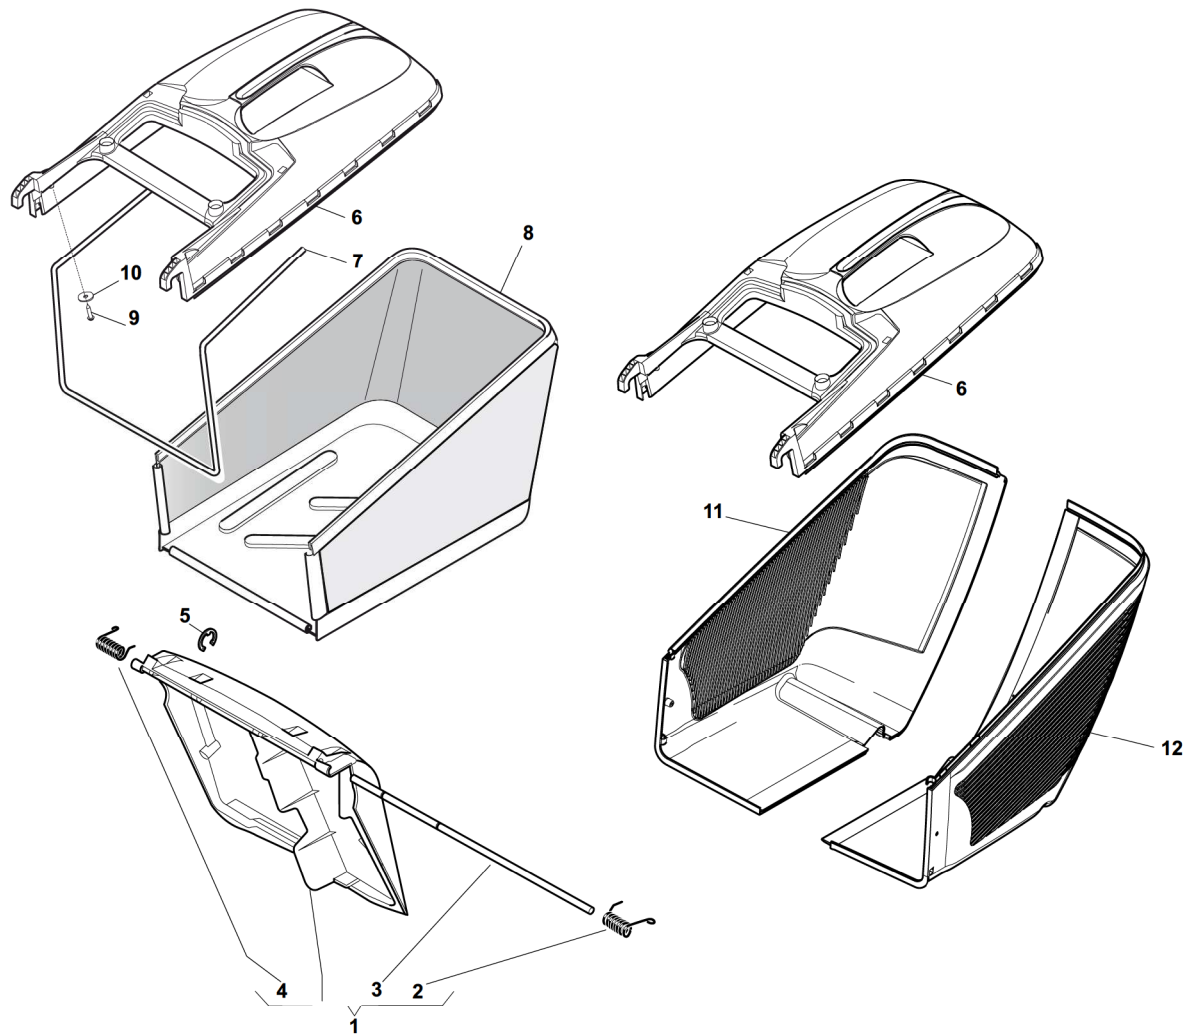

MG

MGL

484

534

2009

25_010

1 / 1

POS.	CODE	Q.TY	DESCRIZIONE	DESCRIPTION	DESCRIPTION	BESCHREIBUNG	REMARKS
1	381008021/1	1	Parasassi	Stone-Guard	Pare-Pierres	Prallblech	
2	22450420/1	1	Molla Sx	L Spring	Ressort G	Linke Feder	
3	22517906/1	1	Perno	Pin	Pivot	Bolzen	
4	22450410/1	1	Molla Dx	R Spring	Ressort D	Rechte Feder	
5	12000930/0	1	Anello Elastico	Snap Ring	Anneau Ressort	Sprengring	
6	22486101/0	1	Sacco, Parte Sup	Grass-Box, Upper	Sac, Partie	Korb, Oberteil	
7	22608525/0	1	Rinforzo Inf	Stiffening Lower	Réinforcement Inf	Verstärkung	
8	81002211/0	1	Sacco, Tela	Box, Fabric	Sac, Toile	Sack, Tuck	
9	12728680/0	2	Vite	Screw	Vis	Schraube	
10	12523050/0	2	Rosetta	Washer	Rondelle	Scheibe	
11	322486150/1	1	Sacco, Parte Inf Dx	Grass-Box, R Lower	Sac, Partie Inferleure D	Korb, R Unterteil	
12	322486151/1	1	Sacco, Parte Inf Sx	Grass-Box, L Lower	Sac, Partie Inferieure G	Korb, L Unterteil