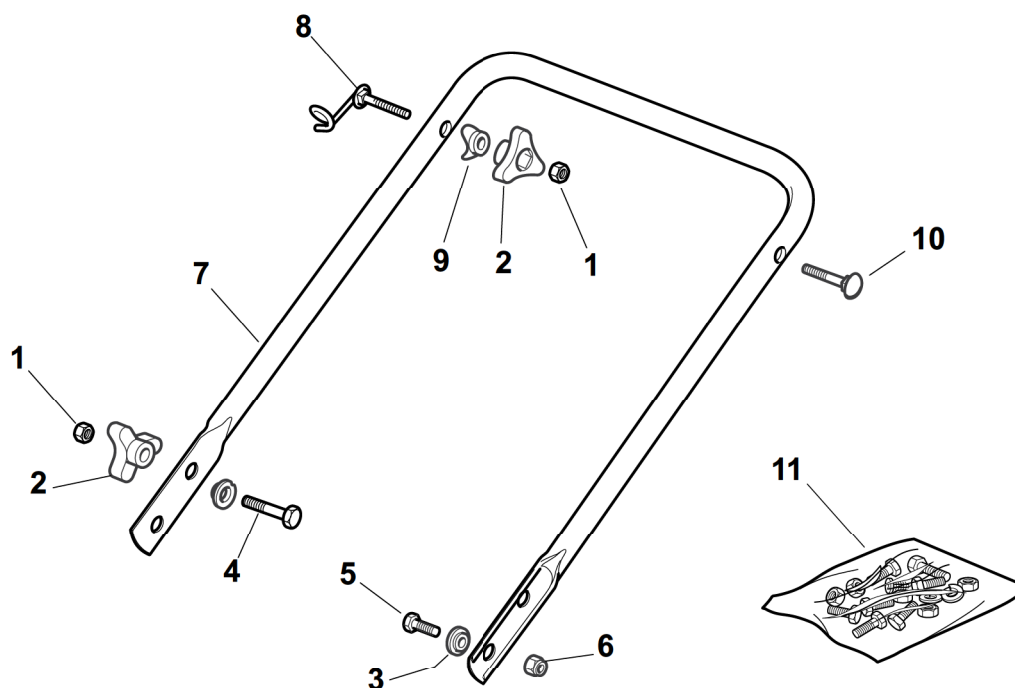

MG

MGL

484

534

2009

25\_004

1 / 1

POS.	CODE	Q.TY	DESCRIZIONE	DESCRIPTION	DESCRIPTION	BESCHREIBUNG	REMARKS
1	12293200/0	4	Dado	Nut	Ecrou	Mutter	
2	22399900/0	4	Manopolina	Knob	Poignée	Griff	
3	22041955/0	4	Bussola	Bush	Douille	Buchse	
4	12793700/0	2	Vite	Screw	Vis	Schraube	
5	12792610/0	2	Vite	Screw	Vis	Schraube	
6	12155000/0	2	Dado	Nut	Ecrou	Mutter	
7	81006512/0	1	Manico, Parte Inf	Handle, Lower Part	Mancheron, Partie Inférieure	Holm, Unterteil	
8	81003801/1	1	Molla Guida	Spring	Ressort	Feder	
9	22680006/1	2	Rosetta	Washer	Rondelle	Scheibe	
10	12819201/0	1	Vite	Screw	Vis	Schraube	
11	81008614/3	1	Dotazione Viteria	Outfit, Screws	Dotation Visserie	Satz, Schrauben	

MG

MGL

484

534

2009

25\_005

1 / 1

POS.	CODE	Q.TY	DESCRIZIONE	DESCRIPTION	DESCRIPTION	BESCHREIBUNG	REMARKS
1	81006532/0	1	Manico, Parte Inf	Handle, Lower Part	Mancheron, Partie Inferieure	Holm, Unterteil	
2	22785081/1	2	Supporto Esterno	Support, External	Support Externe	Halter, Außere	
3	22785082/0	1	Supporto Interno Dx	Support, R Internal	Support Interne D	Halter, Innere R	
4	22785083/1	1	Supporto Interno Sx	Support, L Internal	Support Interne G	Halter, Innere L	
6	22551575/0	2	Piastrina Interna	Plate, Inside	Plaquette Interne	Platte, Innere	
7	12793301/0	2	Vite	Screw	Vis	Schraube	
8	12155000/0	2	Dado	Nut	Ecrou	Mutter	
9	12521350/0	2	Rosetta	Washer	Rondelle	Scheibe	
10	12691810/0	2	Vite	Screw	Vis	Schraube	
11	22399803/0	2	Manopolina	Knob	Poignée	Griff	
12	12293202/0	2	Dado	Nut	Ecrou	Mutter	
13	81008623/1	1	Dotazione Viteria	Outfit, Screws	Dotation Visserie	Satz, Schrauben	
14	12293200/0	2	Dado	Nut	Ecrou	Mutter	
15	22399900/0	2	Manopolina	Knob	Poignée	Griff	
16	81003801/1	1	Molla Guida	Spring	Ressort	Feder	
17	22680006/1	2	Rosetta	Washer	Rondelle	Scheibe	
18	12819201/0	1	Vite	Screw	Vis	Schraube	