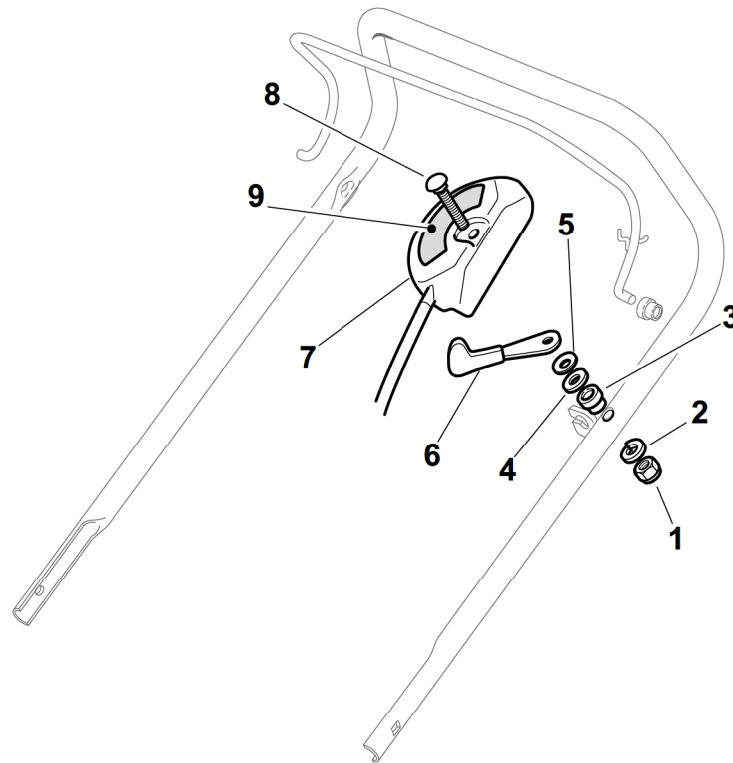

MG

MGL

484

534

2009

25_008

1 / 1

POS.	CODE	Q.TY	DESCRIZIONE	DESCRIPTION	DESCRIPTION	BESCHREIBUNG	REMARKS
1	12291000/0	1	Dado	Nut	Ecrou	Mutter	
2	12581500/0	1	Grower	Grower	Grower	Federring	
3	22171005/0	1	Distanziale	Spacer	Entretoise	Distanzring	
4	12521360/0	1	Rosetta	Washer	Rondelle	Scheibe	
5	12508100/0	1	Rosetta Elastica	Spring Washer	Rondelle Elastique	Elastische Scheibe	
6	81007279/1	1	Leva, Acceleratore	Lever, Throttle	Levier, Accelérateur	Hebel, Beshleuniger	(B&S 625-675-700 Series - Honda - Ggp 140-160-196 cc)
6	81007220/0	1	Leva, Acceleratore	Lever, Throttle	Levier, Accelérateur	Hebel, Beshleuniger	(B&S 450-500 Series - Ggp 150 cc)
7	81007080/0	1	Cavo Acceleratore	Throttle Cable	Cable, Accelérateur	Gashebel Kabel	
8	12815000/0	1	Vite	Screw	Vis	Schraube	
9	14356703/0	1	Etichetta	Label	Etiquette	Etikette	(B&S)
9	114356905/0	1	Etichetta	Label	Etiquette	Etikette	(B&S 700 series DOV)
9	14356702/0	1	Etichetta	Label	Etiquette	Etikette	(GGP)
9	114364264/0	1	Etichetta	Label	Etiquette	Etikette	AVS (GGP 160-196)
9	14356702/0	1	Etichetta	Label	Etiquette	Etikette	(Honda)
9	114356905/0	1	Etichetta	Label	Etiquette	Etikette	(Honda GCV 160-190 Autochoke)