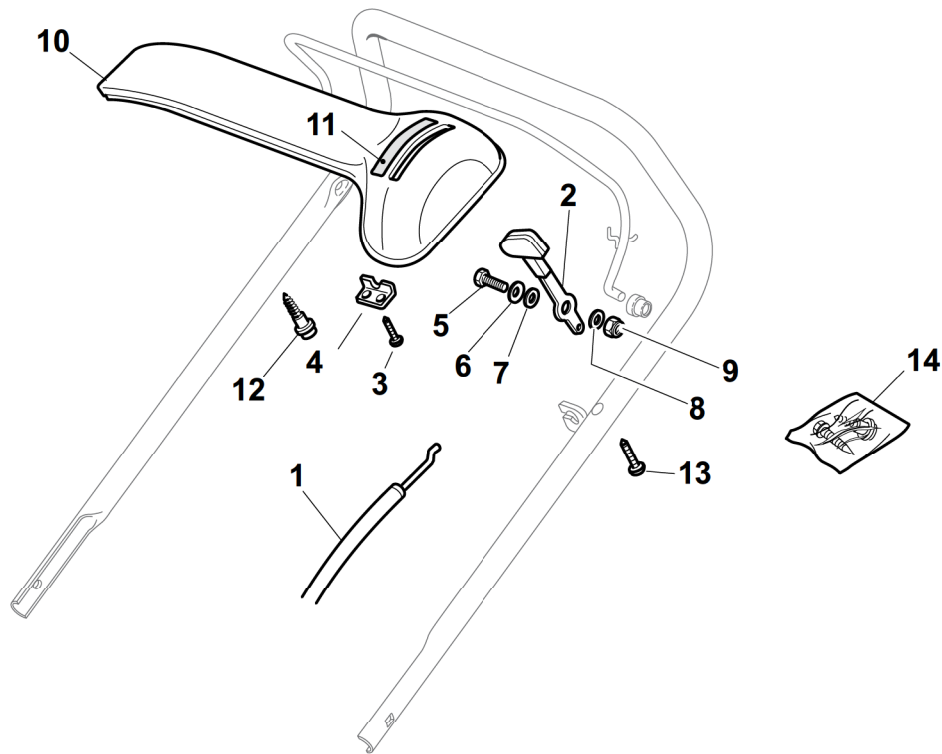

MG

MGL

484

534

2009

25\_007

1 / 1

POS.	CODE	Q.TY	DESCRIZIONE	DESCRIPTION	DESCRIPTION	BESCHREIBUNG	REMARKS
1	81007160/0	1	Cavo Acceleratore	Throttle Cable	Cable, Accelérateur	Gashebel Kabel	
2	81007280/2	1	Leva, Acceleratore	Lever, Throttle	Levier,	Hebel, Beshleuniger	(B&S 625-675-700 Series - Honda - Ggp 140-160-196 cc)
2	81007221/0	1	Leva, Acceleratore	Lever, Throttle	Levier,	Hebel, Beshleuniger	(B&S 450-500 Series - Ggp 150 cc)
3	12735105/0	2	Vite	Screw	Vis	Schraube	
4	22981467/0	1	Piastrina	Plate	Plaquette	Platte	
5	12791500/0	1	Vite	Screw	Vis	Schraube	
6	12530060/0	1	Rosetta Elastica	Elastic Washer	Rondelle Elastique	Elastische Scheibe	
7	12523040/0	1	Rosetta	Washer	Rondelle	Scheibe	
8	12523040/0	1	Rosetta	Washer	Rondelle	Scheibe	
9	12154510/0	1	Dado	Nut	Ecrou	Mutter	
10	22120152/0	1	Cruscotto Giallo	Dash Board Yellow	Console Jaune	Konsole Gelbe	
10	22120154/0	1	Cruscotto Rosso	Dash Board Red	Console Rouge	Konsole Rote	
10	22120158/0	1	Cruscotto Nero	Dash Board Black	Console Noire	Konsole Schwarze	
11	114356744/1	1	Etichetta	Label	Etiquette	Etikette	(B&S)
11	114356906/1	1	Etichetta	Label	Etiquette	Etikette	(B&S 700 series DOV)
11	114356743/1	1	Etichetta	Label	Etiquette	Etikette	(GGP)
11	114356743/1	1	Etichetta	Label	Etiquette	Etikette	(Honda)
11	114357646/1	1	Etichetta	Label	Etiquette	Etikette	(Honda GCV 160-190 Autochoke)
12	22943006/0	1	Vite	Screw	Vis	Schraube	
13	12728460/0	1	Vite	Screw	Vis	Schraube	
14	81008609/0	1	Dotazione Viteria Cruscotto	Outfit, Dash-Board Screws	Dotation Visserie Console	Satz, Konsole Schrauben	