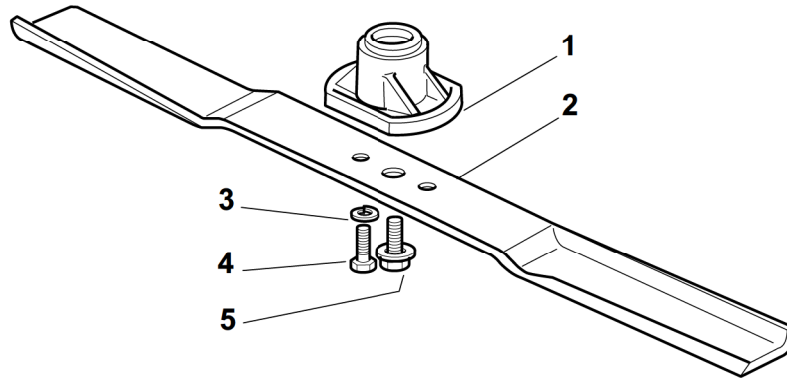

CA 480 ROLLER

2009
E19005.0
1 / 1

POS.	CODE	Q.TY	DESCRIZIONE	DESCRIPTION	DESCRIPTION	BESCHREIBUNG	REMARKS
1	-	1	Capottina	Cover	Capot	Haube	(See Enclosure 6)
2	22785210/0	1	Supporto Capottina	Support, Cover	Support Capot	Halter, Haube	
3	12728710/0	4	Vite	Screw	Vis	Schraube	
4	118563665/0	1	Motore Leo	Motor Leo	Moteur Leo	Motor Leo	230V (1600W)
4	18563607/0	1	Motore Atb	Motor Atb	Moteur Atb	Motor Atb	240V (1600W)
4	18563605/0	1	Motore Atb	Motor Atb	Moteur Atb	Motor Atb	230V (1600W)
4	18563640/0	1	Motore Atb	Motor Atb	Moteur Atb	Motor Atb	230V (1800W)
5	18740054/0	1	Ventola Per Motore Atb	Fan Motor Atb	Ventilateur Moteur Atb	Lüfter Motor Atb	
6	18222045/0	1	Condensatore 16 µf	Condenser 16 µf	Condenseur 16 µf	Kondensator 16 µf	(Atb - 1600W)
6	18222039/0	1	Condensatore 25 µf	Condenser 25 µf	Condenseur 25 µf	Kondensator 25 µf	(Atb - 1800W)
7	12735410/0	4	Vite	Screw	Vis	Schraube	
8	12583500/0	4	Grower	Grower	Grower	Federring	
9	12293200/0	4	Dado	Nut	Ecrou	Mutter	
10	322207211/4	1	Flangia	Flange	Bride	Flansch	
11	322720360/2	1	Schermo	Ventilation Screen	Ecran Ventilation	Lüftungschirm	
12	12793700/0	4	Vite	Screw	Vis	Schraube	
13	12139440/0	1	Linguetta	Feather	Clavette	Keil	
14	12728680/0	2	Vite	Screw	Vis	Schraube	

CA 480 ROLLER

2009
E19006.0
1 / 1

POS.	CODE	Q.TY	DESCRIZIONE	DESCRIPTION	DESCRIPTION	BESCHREIBUNG	REMARKS
1	322463186/3	1	Mozzo	Hub	Moyeu	Halter	
2	81004346/3	1	Coltello Standard	Blade Standard	Lame Standard	Messer Standard	
2	81004397/0	1	Coltello Alettato	Blade Winged	Lame Ailetteé	Messer Flügel	
3	12583500/0	2	Grower	Grower	Grower	Federring	
4	12793101/0	2	Vite	Screw	Vis	Schraube	
5	81004352/0	1	Vite	Screw	Vis	Schraube	