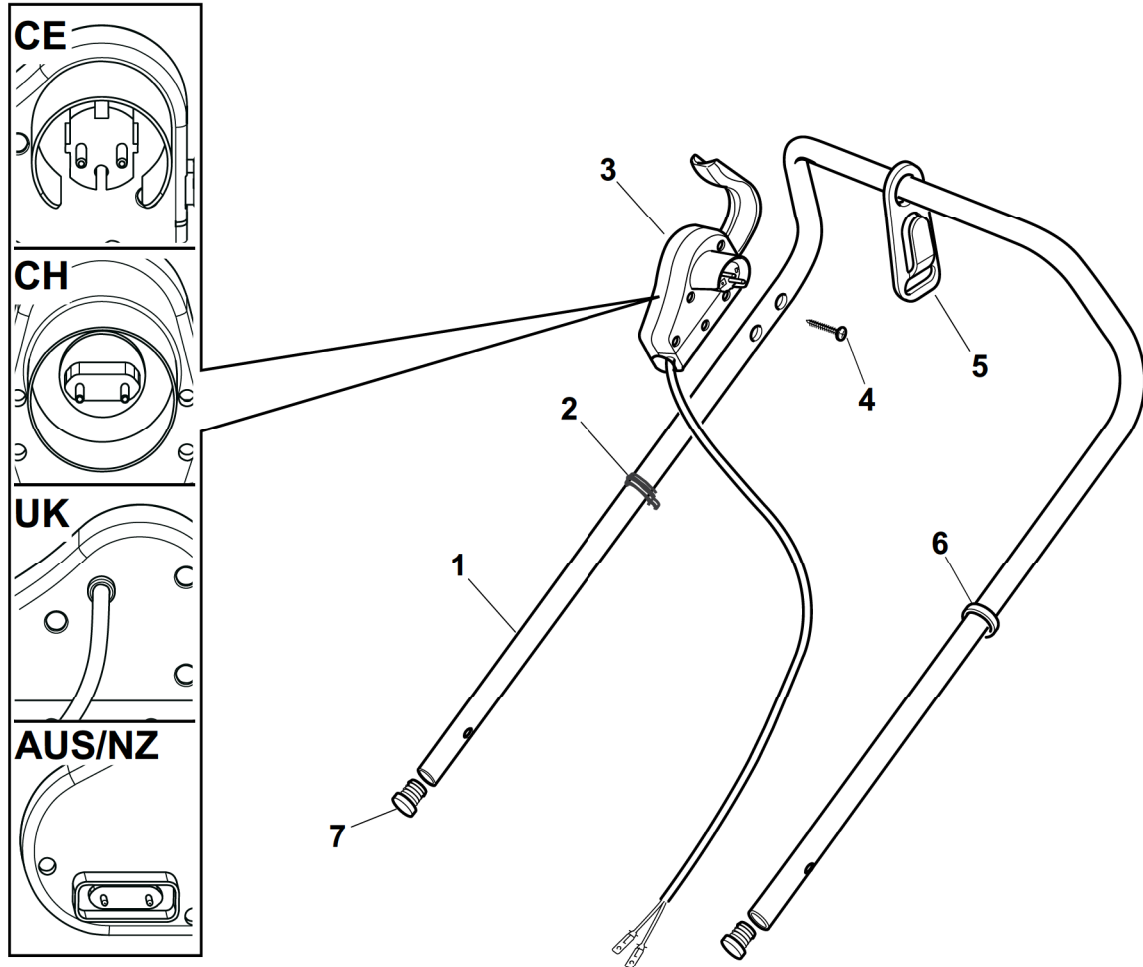

CA 480 ROLLER

2009
E19001.0
1 / 1

POS.	CODE	Q.TY	DESCRIZIONE	DESCRIPTION	DESCRIPTION	BESCHREIBUNG	REMARKS
1	12293202/0	4	Dado	Nut	Ecrou	Mutter	
2	22399803/0	4	Manopolina	Knob	Poignée	Griff	
3	22551574/0	2	Piastrina Esterna	Plate, Outside	Plaquette Externe	Platte, Äußere	
4	12691115/0	2	Vite	Screw	Vis	Schraube	
5	12793300/0	2	Vite	Screw	Vis	Schraube	
6	12155000/0	2	Dado	Nut	Ecrou	Mutter	
7	12819125/0	2	Vite	Screw	Vis	Schraube	
8	22680006/1	2	Rosetta	Washer	Rondelle	Scheibe	
10	22551575/0	2	Piastrina Interna	Plate, Inside	Plaquette Interne	Platte, Innere	
11	81006973/0	2	Manico, Parte Inf	Handle, Lower Part	Mancheron, Partie Inférieure	Holm, Unterteil	
12	12731350/0	4	Vite	Screw	Vis	Schraube	
13	22545154/0	2	Piastrina	Plate	Plaquette	Platte	
14	81002564/0	1	Chassis Rosso	Deck Red	Châssis Rouge	Gehäuse Rot	

CA 480 ROLLER

2009
E19002.0
1 / 1

POS.	CODE	Q.TY	DESCRIZIONE	DESCRIPTION	DESCRIPTION	BESCHREIBUNG	REMARKS
1	81007017/2	1	Manico, Parte Sup	Handle, Upper Part	Mancheron, Partie Supérieure	Holm, Oberteil	
2	22192000/1	2	Fascetta	Anchor Clamp	Collier Ancrage	Bowdenzughalter	
3	81600500/1	1	Salvatore	Dead Hand Switch	Int. Main Morte	Tot Manschalter	CE
3	81600501/1	1	Salvatore	Dead Hand Switch	Int. Main Morte	Tot Manschalter	CH
3	81600502/1	1	Salvatore	Dead Hand Switch	Int. Main Morte	Tot Manschalter	UK
3	18710628/0	1	Salvatore	Dead Hand Switch	Int. Main Morte	Tot Manschalter	AUS/NZ
4	12728701/0	2	Vite	Screw	Vis	Schraube	
5	22195101/4	1	Fermacavo	Fairlead	Fixation Cable	Kabelbefestigung	
6	22192151/0	1	Fermacavo	Fairlead	Fixation Cable	Kabelbefestigung	
7	18566112/0	2	Puntale	Cap	Bouchon	Gummistopfen	