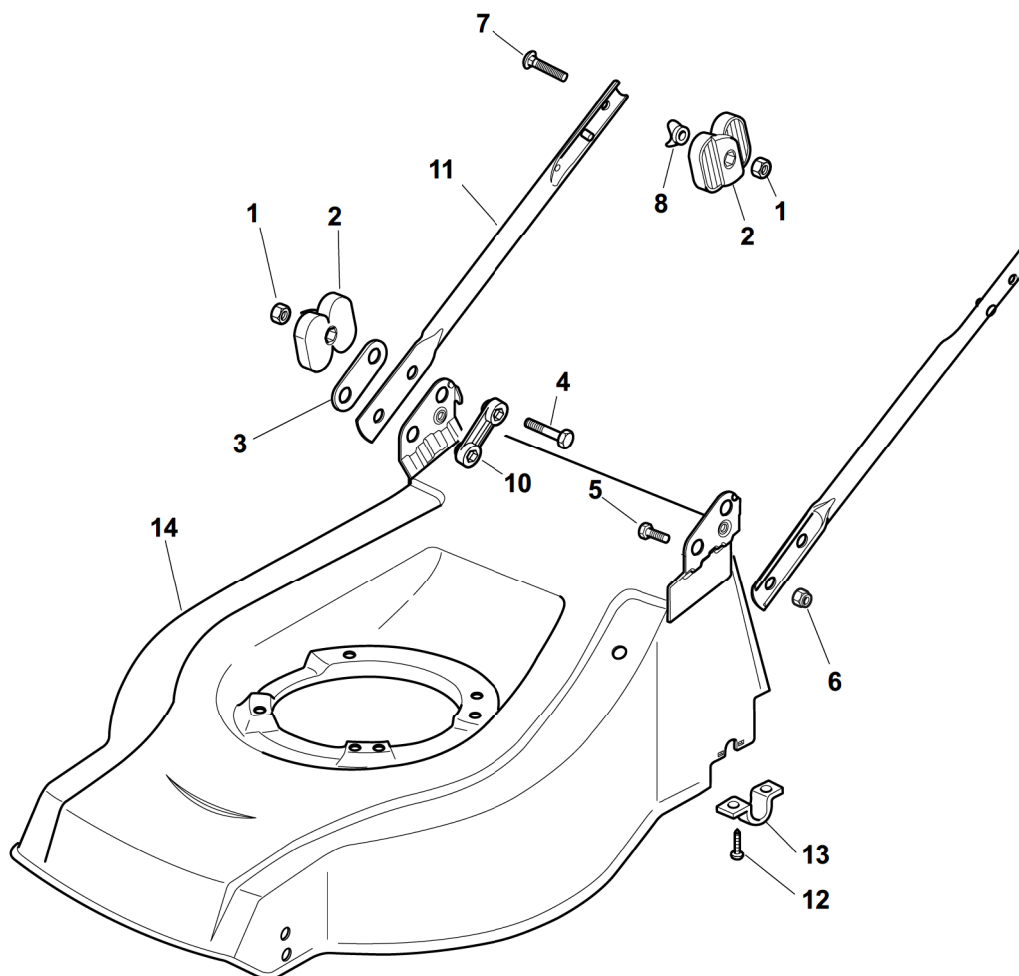

CA 480 ROLLER

2009
E19001.0
1 / 1

POS.	CODE	Q.TY	DESCRIZIONE	DESCRIPTION	DESCRIPTION	BESCHREIBUNG	REMARKS
1	12293202/0	4	Dado	Nut	Ecrou	Mutter	
2	22399803/0	4	Manopolina	Knob	Poignée	Griff	
3	22551574/0	2	Piastrina Esterna	Plate, Outside	Plaquette Externe	Platte, Äußere	
4	12691115/0	2	Vite	Screw	Vis	Schraube	
5	12793300/0	2	Vite	Screw	Vis	Schraube	
6	12155000/0	2	Dado	Nut	Ecrou	Mutter	
7	12819125/0	2	Vite	Screw	Vis	Schraube	
8	22680006/1	2	Rosetta	Washer	Rondelle	Scheibe	
10	22551575/0	2	Piastrina Interna	Plate, Inside	Plaquette Interne	Platte, Innere	
11	81006973/0	2	Manico, Parte Inf	Handle, Lower Part	Mancheron, Partie Inférieure	Holm, Unterteil	
12	12731350/0	4	Vite	Screw	Vis	Schraube	
13	22545154/0	2	Piastrina	Plate	Plaquette	Platte	
14	81002564/0	1	Chassis Rosso	Deck Red	Châssis Rouge	Gehäuse Rot	

CA 480 ROLLER

2009
E19002.0
1 / 1

POS.	CODE	Q.TY	DESCRIZIONE	DESCRIPTION	DESCRIPTION	BESCHREIBUNG	REMARKS
1	81007017/2	1	Manico, Parte Sup	Handle, Upper Part	Mancheron, Partie Supérieure	Holm, Oberteil	
2	22192000/1	2	Fascetta	Anchor Clamp	Collier Ancrage	Bowdenzughalter	
3	81600500/1	1	Salvatore	Dead Hand Switch	Int. Main Morte	Tot Manschalter	CE
3	81600501/1	1	Salvatore	Dead Hand Switch	Int. Main Morte	Tot Manschalter	CH
3	81600502/1	1	Salvatore	Dead Hand Switch	Int. Main Morte	Tot Manschalter	UK
3	18710628/0	1	Salvatore	Dead Hand Switch	Int. Main Morte	Tot Manschalter	AUS/NZ
4	12728701/0	2	Vite	Screw	Vis	Schraube	
5	22195101/4	1	Fermacavo	Fairlead	Fixation Cable	Kabelbefestigung	
6	22192151/0	1	Fermacavo	Fairlead	Fixation Cable	Kabelbefestigung	
7	18566112/0	2	Puntale	Cap	Bouchon	Gummistopfen	