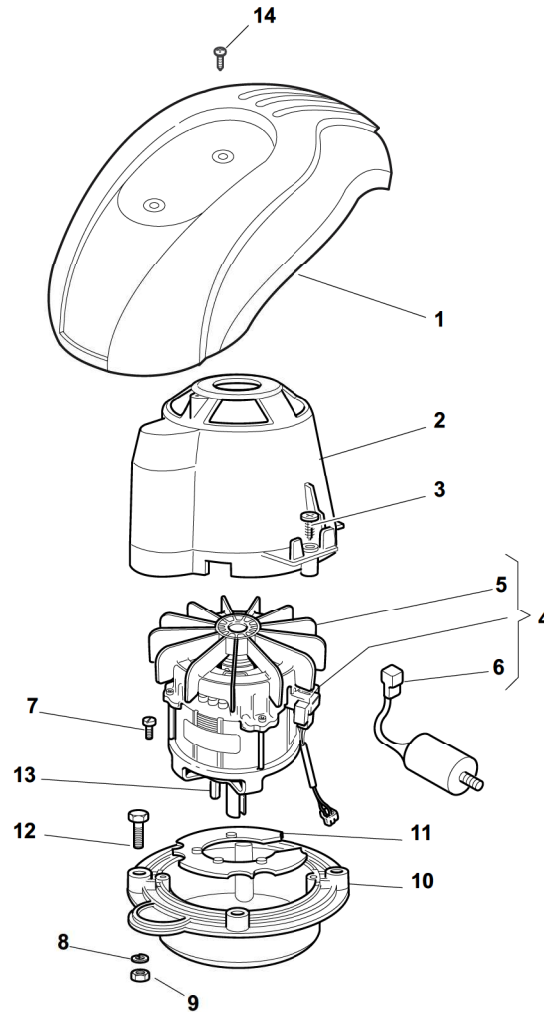

CA 480 ROLLER

2009
E19005.0
1 / 1

POS.	CODE	Q.TY	DESCRIZIONE	DESCRIPTION	DESCRIPTION	BESCHREIBUNG	REMARKS
1	-	1	Capottina	Cover	Capot	Haube	(See Enclosure 6)
2	22785210/0	1	Supporto Capottina	Support, Cover	Support Capot	Halter, Haube	
3	12728710/0	4	Vite	Screw	Vis	Schraube	
4	118563665/0	1	Motore Leo	Motor Leo	Moteur Leo	Motor Leo	230V (1600W)
4	18563607/0	1	Motore Atb	Motor Atb	Moteur Atb	Motor Atb	240V (1600W)
4	18563605/0	1	Motore Atb	Motor Atb	Moteur Atb	Motor Atb	230V (1600W)
4	18563640/0	1	Motore Atb	Motor Atb	Moteur Atb	Motor Atb	230V (1800W)
5	18740054/0	1	Ventola Per Motore Atb	Fan Motor Atb	Ventilateur Moteur Atb	Lüfter Motor Atb	
6	18222045/0	1	Condensatore 16 µf	Condenser 16 µf	Condenseur 16 µf	Kondensator 16 µf	(Atb - 1600W)
6	18222039/0	1	Condensatore 25 µf	Condenser 25 µf	Condenseur 25 µf	Kondensator 25 µf	(Atb - 1800W)
7	12735410/0	4	Vite	Screw	Vis	Schraube	
8	12583500/0	4	Grower	Grower	Grower	Federring	
9	12293200/0	4	Dado	Nut	Ecrou	Mutter	
10	322207211/4	1	Flangia	Flange	Bride	Flansch	
11	322720360/2	1	Schermo	Ventilation Screen	Ecran Ventilation	Lüftungschirm	
12	12793700/0	4	Vite	Screw	Vis	Schraube	
13	12139440/0	1	Linguetta	Feather	Clavette	Keil	
14	12728680/0	2	Vite	Screw	Vis	Schraube