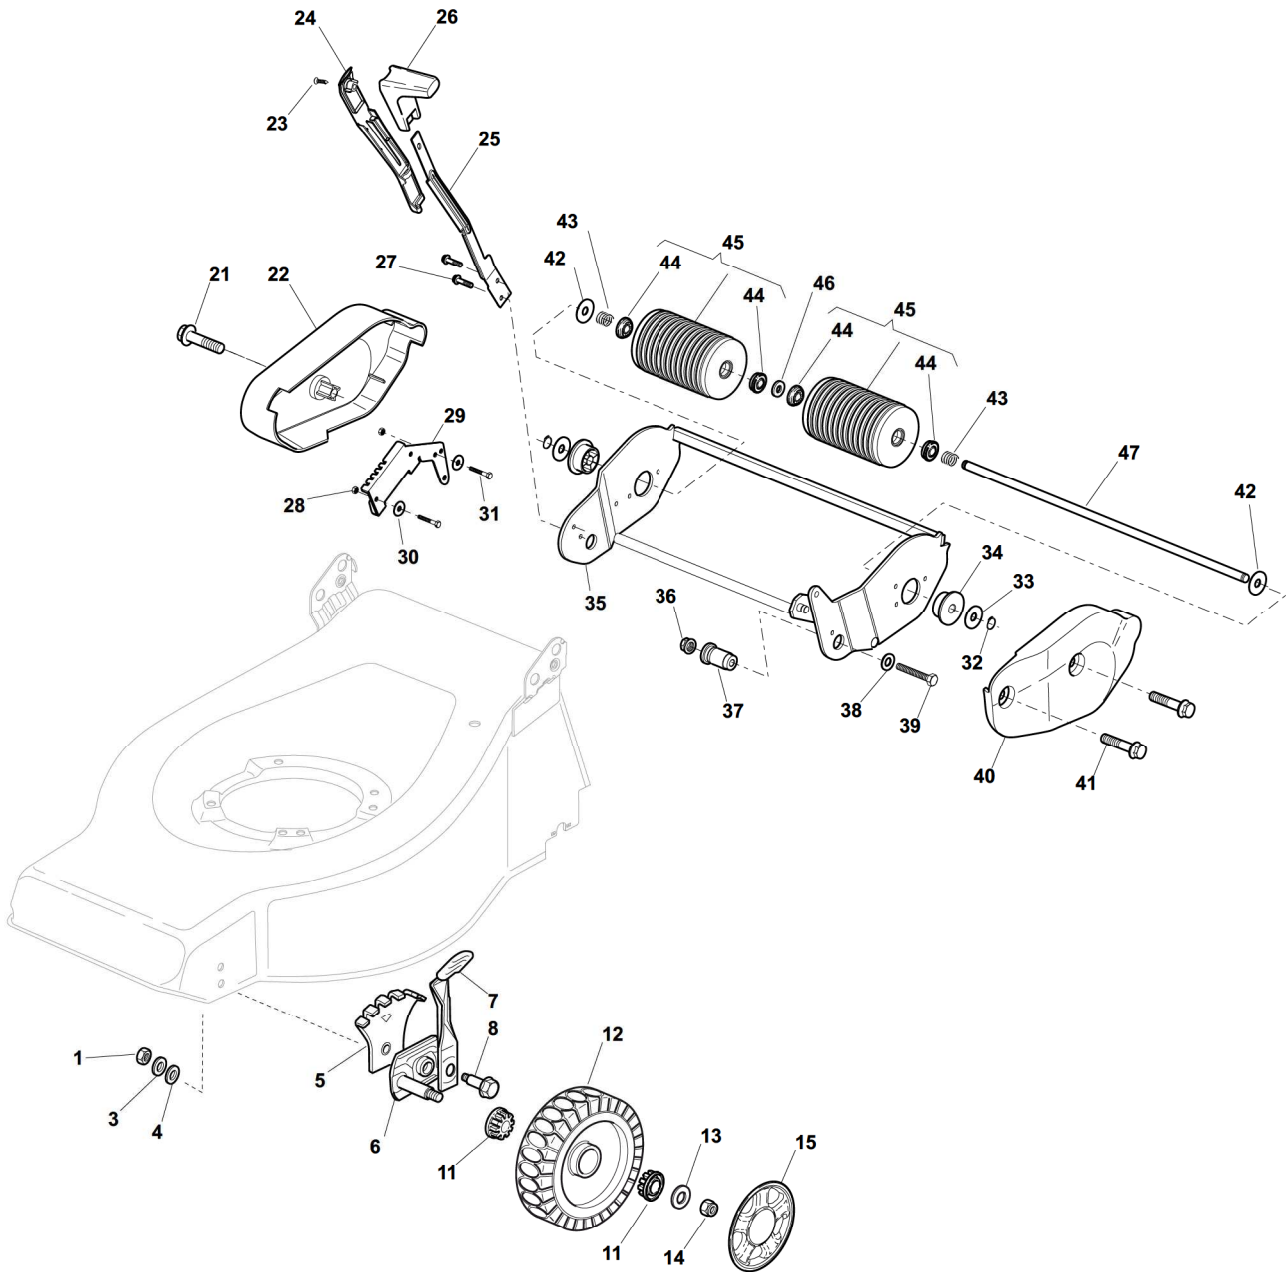

CA 480 ROLLER

2009
E19004.0
1 / 2

POS.	CODE	Q.TY	DESCRIZIONE	DESCRIPTION	DESCRIPTION	BESCHREIBUNG	REMARKS
1	12293200/0	2	Dado	Nut	Ecrou	Mutter	
3	12583500/0	2	Grower	Grower	Grower	Federring	
4	12523070/0	2	Rosetta	Washer	Rondelle	Scheibe	
5	22735547/0	2	Settore Regolazione Altezza	Sector, Height Adjustment	Secteur Reglage Hauteur	Sektor, Höheverstellung	
6	81005082/0	2	Supporto Ruota	Support, Wheel	Support Roue	Halter, Rad	
7	81003285/1	2	Leva Regolazione Altezza	Lever, Height Adjustment	Levier, Reglage Hauteur	Hebel, Höheverstellung	
8	22519811/0	2	Perno	Pin	Pivot	Bolzen	
9	81005084/0	2	Supporto Ruota	Support, Wheel	Support Roue	Halter, Rad	
10	81003286/0	2	Leva Regolazione Altezza	Lever, Height Adjustment	Levier, Reglage Hauteur	Hebel, Höheverstellung	
11	22034508/0	4	Bussola	Bush	Douille	Buchse	
12	81007336/0	2	Ruota Scolpita Ø 170	Wheel, Knobby Ø 170	Roue Sculptee Ø 170	Rad M. Stollenpr. Ø 170