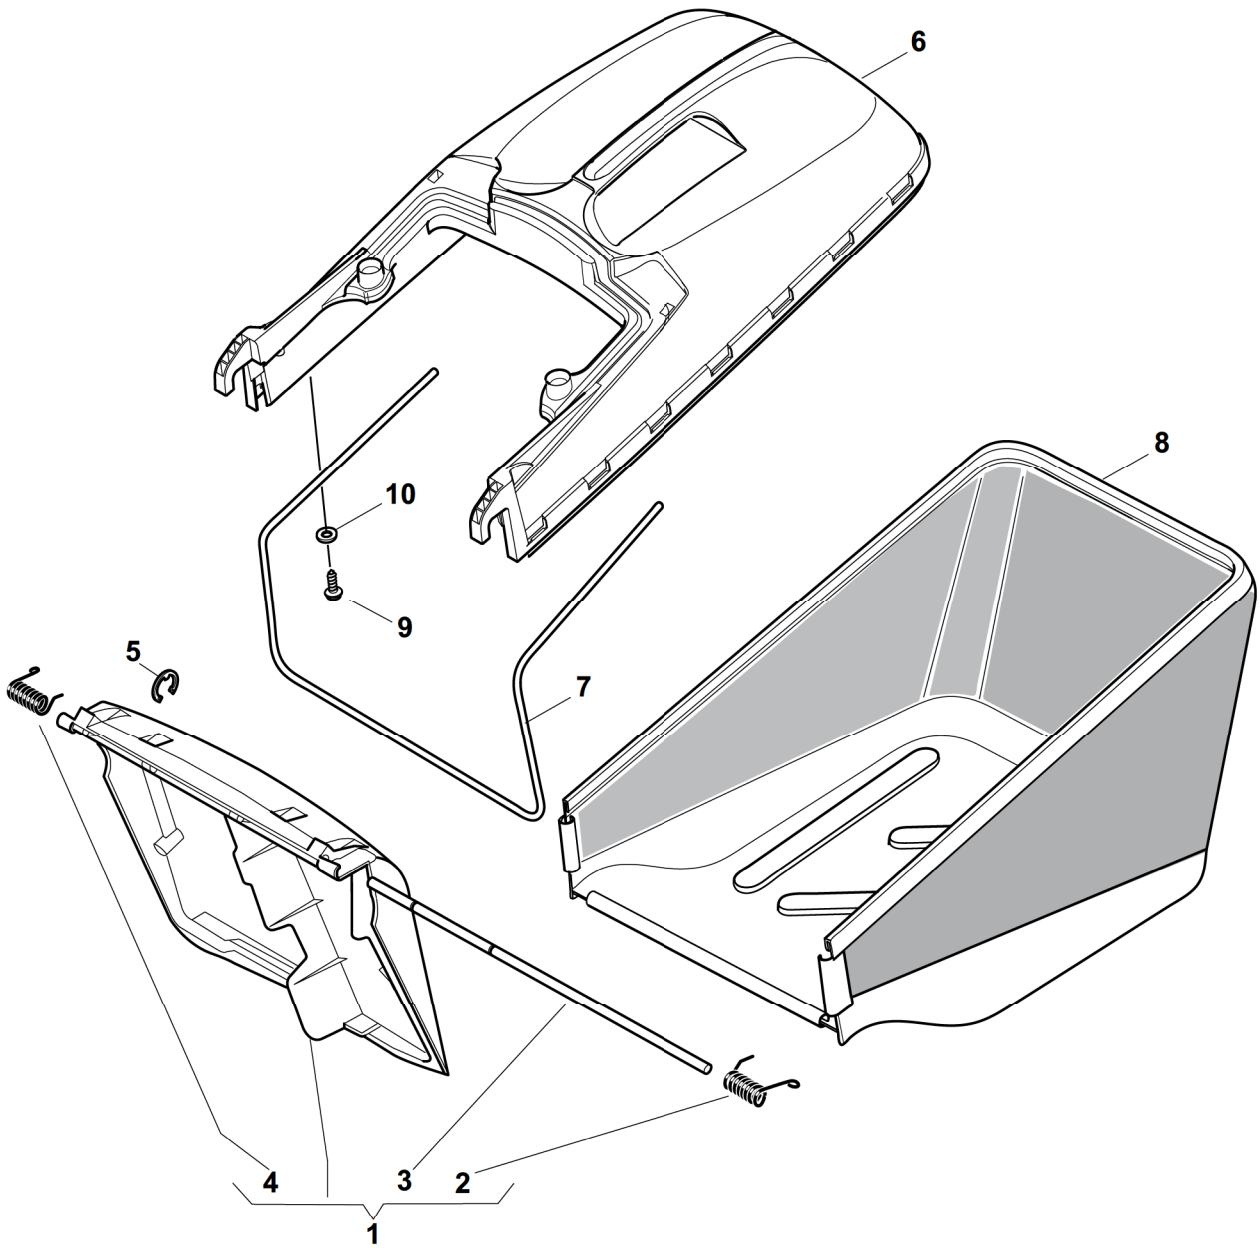

CA 480 ROLLER

2009
E19007.0
1 / 1

POS.	CODE	Q.TY	DESCRIZIONE	DESCRIPTION	DESCRIPTION	BESCHREIBUNG	REMARKS
1	381008021/1	1	Parasassi	Stone-Guard	Pare-Pierres	Prallblech	
2	22450420/1	1	Molla Sx	L Spring	Ressort G	Linke Feder	
3	22517906/1	1	Perno	Pin	Pivot	Bolzen	
4	22450410/1	1	Molla Dx	R Spring	Ressort D	Rechte Feder	
5	12000930/0	1	Anello Elastico	Snap Ring	Anneau Ressort	Sprengring	
6	22486104/1	1	Sacco, Parte Sup	Grass-Box, Upper	Sac, Partie	Korb, Oberteil	
7	22608527/0	1	Rinforzo Inf	Stiffening Lower	Réinforcement Inf	Verstärkung	
8	81002227/0	1	Sacco, Tela	Box, Fabric	Sac, Toile	Sack, Tuck	
9	12728680/0	2	Vite	Screw	Vis	Schraube	
10	12523050/0	2	Rosetta	Washer	Rondelle	Scheibe