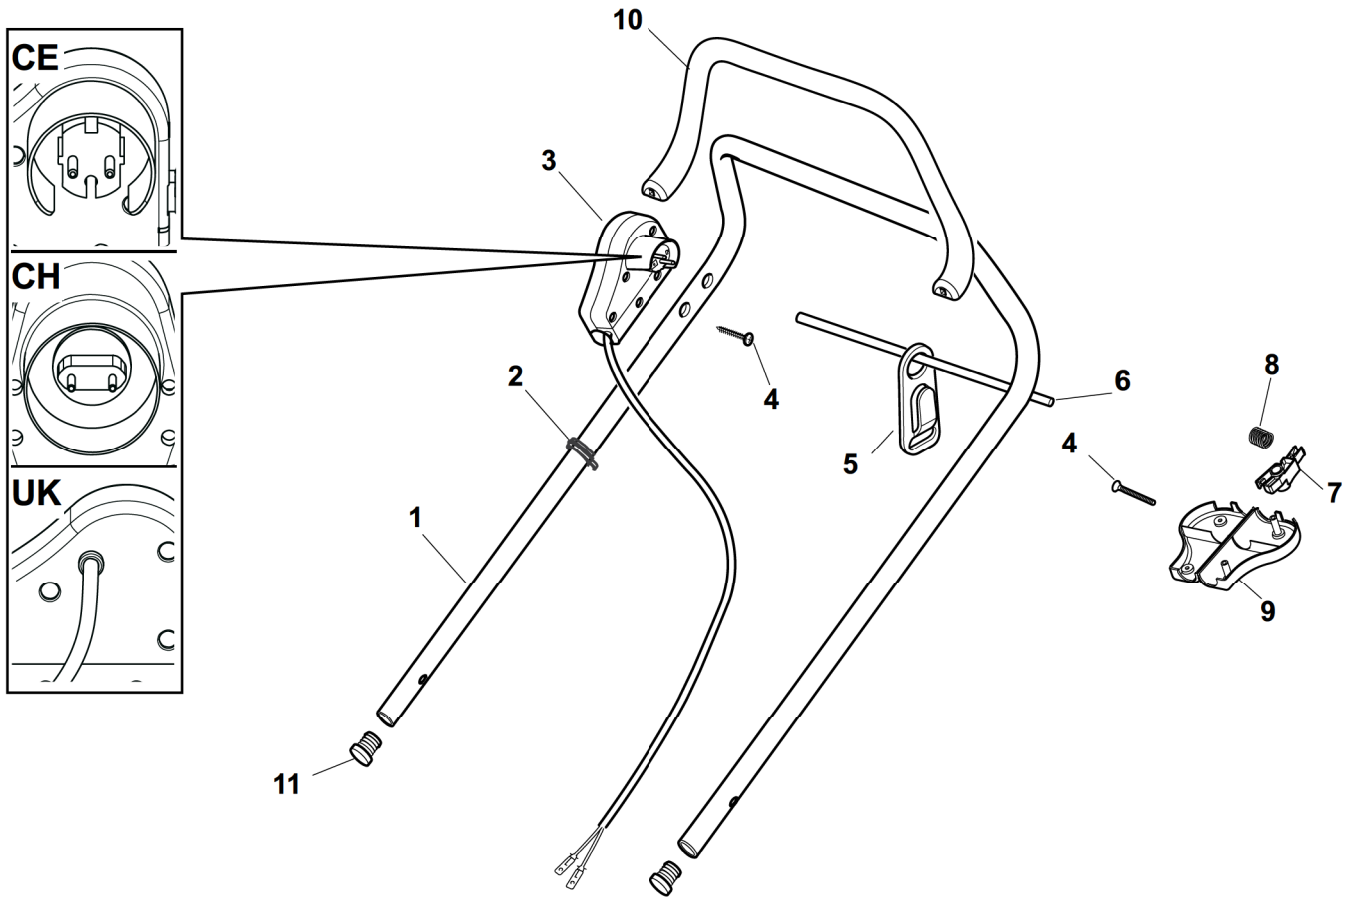

CA 480 ROLLER

2009
E19002.0
1 / 1

POS.	CODE	Q.TY	DESCRIZIONE	DESCRIPTION	DESCRIPTION	BESCHREIBUNG	REMARKS
1	81007017/2	1	Manico, Parte Sup	Handle, Upper Part	Mancheron, Partie Supérieure	Holm, Oberteil	
2	22192000/1	2	Fascetta	Anchor Clamp	Collier Ancrage	Bowdenzughalter	
3	81600500/1	1	Salvatore	Dead Hand Switch	Int. Main Morte	Tot Manschalter	CE
3	81600501/1	1	Salvatore	Dead Hand Switch	Int. Main Morte	Tot Manschalter	CH
3	81600502/1	1	Salvatore	Dead Hand Switch	Int. Main Morte	Tot Manschalter	UK
3	18710628/0	1	Salvatore	Dead Hand Switch	Int. Main Morte	Tot Manschalter	AUS/NZ
4	12728701/0	2	Vite	Screw	Vis	Schraube	
5	22195101/4	1	Fermacavo	Fairlead	Fixation Cable	Kabelbefestigung	
6	22192151/0	1	Fermacavo	Fairlead	Fixation Cable	Kabelbefestigung	
7	18566112/0	2	Puntale	Cap	Bouchon	Gummistopfen	

CA 480 ROLLER

2009
E19003.0
1 / 1

POS.	CODE	Q.TY	DESCRIZIONE	DESCRIPTION	DESCRIPTION	BESCHREIBUNG	REMARKS
1	81007017/2	1	Manico, Parte Sup	Handle, Upper Part	Mancheron, Partie Supérieure	Holm, Oberteil	
2	22192000/1	2	Fascetta	Anchor Clamp	Collier Ancrage	Bowdenzughalter	
3	381600503/2	1	Salvatore	Dead Hand Switch	Int. Main Morte	Tot Manschalter	CE
3	381600505/2	1	Salvatore	Dead Hand Switch	Int. Main Morte	Tot Manschalter	UK
3	381600504/2	1	Salvatore	Dead Hand Switch	Int. Main Morte	Tot Manschalter	CH
4	12728701/0	4	Vite	Screw	Vis	Schraube	
5	22195101/4	1	Fermacavo	Fairlead	Fixation Cable	Kabelbefestigung	
6	22010251/0	1	Asta Aggancio Fermacavo	Rod, Fairlead Bearing	Tige Support Serrecable	Stange, Kabelhalter	
7	322230350/1	1	Fulcro	Fulcrum Pin	Point D'Appui	Gelenkpunkt	
8	22450115/0	1	Molla	Spring	Ressort	Feder	
9	22785144/0	1	Supporto	Support	Support	Halter	
10	322322881/1	1	Leva Freno Motore, Nero	Lever, Engine Brake	Levier Frein Moteur	Hebel, Motorbremse	
10	322322885/1	1	Leva Freno Motore, Giallo	Lever, Engine Brake	Levier Frein Moteur	Hebel, Motorbremse	
11	18566112/0	2	Puntale	Cap	Bouchon	Gummistopfen	