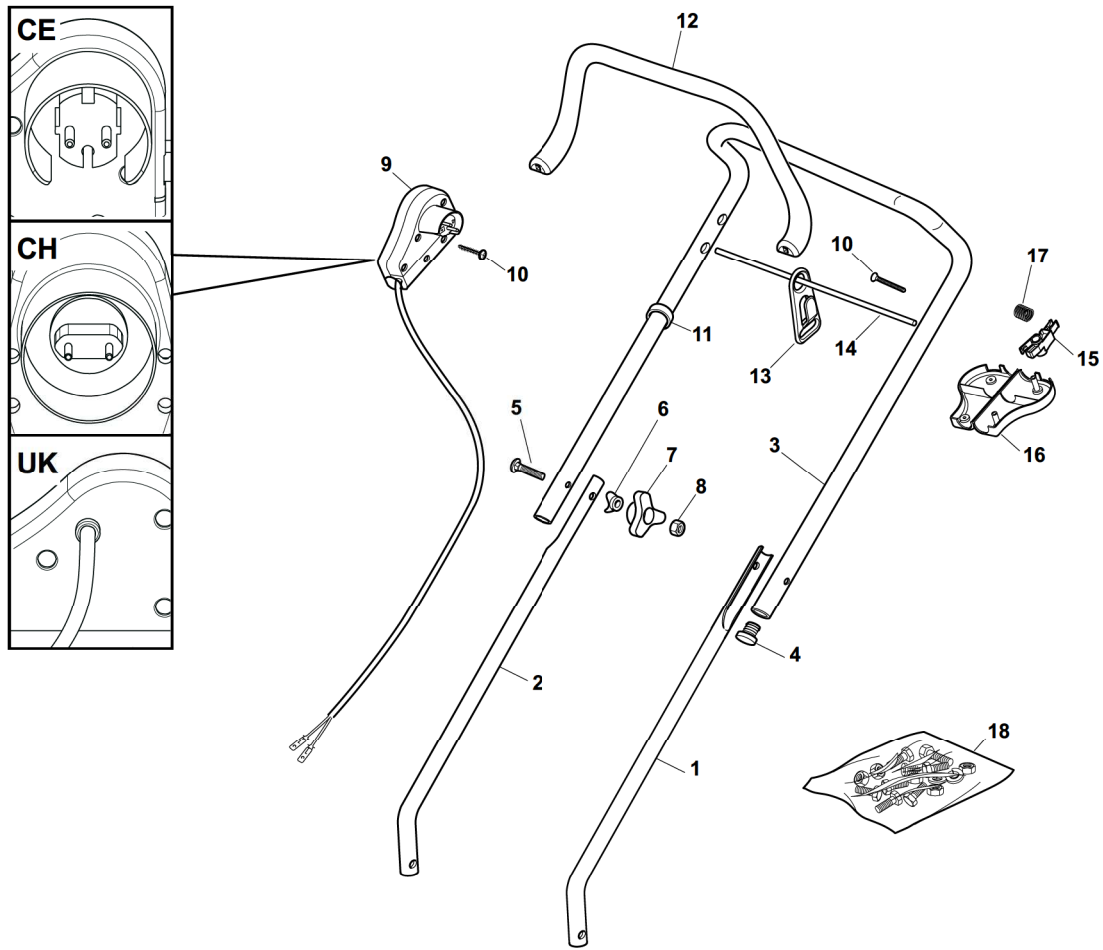

# K 350

2009
<b>E1002.0</b>
1 / 1

POS.	CODE	Q.TY	DESCRIZIONE	DESCRIPTION	DESCRIPTION	BESCHREIBUNG	REMARKS
1	81006940/1	1	Manico, Parte Inf Sx	Handle, L Lower	Mancheron, Partie Inférieure G	Holm, Linke Unterteil	
2	81006939/1	1	Manico, Parte Inf Dx	Handle, R Lower	Mancheron, Partie Inférieure D	Holm, Rechte Unterteil	
3	81006941/4	1	Manico, Parte Sup	Handle, Upper Part	Mancheron, Partie Sup.	Holm, Oberteil	
4	18566112/0	2	Puntale	Cap	Bouchon	Gummistopfen	
5	12819120/0	2	Vite	Screw	Vis	Schraube	
6	22680006/1	2	Rosetta	Washer	Rondelle	Scheibe	
7	22399900/0	2	Manopolina	Knob	Poignée	Griff	
8	12293200/0	2	Dado	Nut	Ecrou	Mutter	
9	81600500/1	1	Salvatore	Dead Hand Switch	Int. Main Morte	Tot Manschalter	CE
9	81600501/1	1	Salvatore	Dead Hand Switch	Int. Main Morte	Tot Manschalter	CH
9	81600502/1	1	Salvatore	Dead Hand Switch	Int. Main Morte	Tot Manschalter	UK
10	12728701/0	2	Vite	Screw	Vis	Schraube	
11	22192000/1	1	Fascetta	Anchor Clamp	Collier Ancre	Bowdenzughalter	
12	22192151/0	1	Fermacavo	Fairlead	Fixation Cable	Kabelbefestigung	
13	81008669/0	1	Dotazione Viteria	Outfit, Screws	Dotation Visserie	Satz, Schrauben	