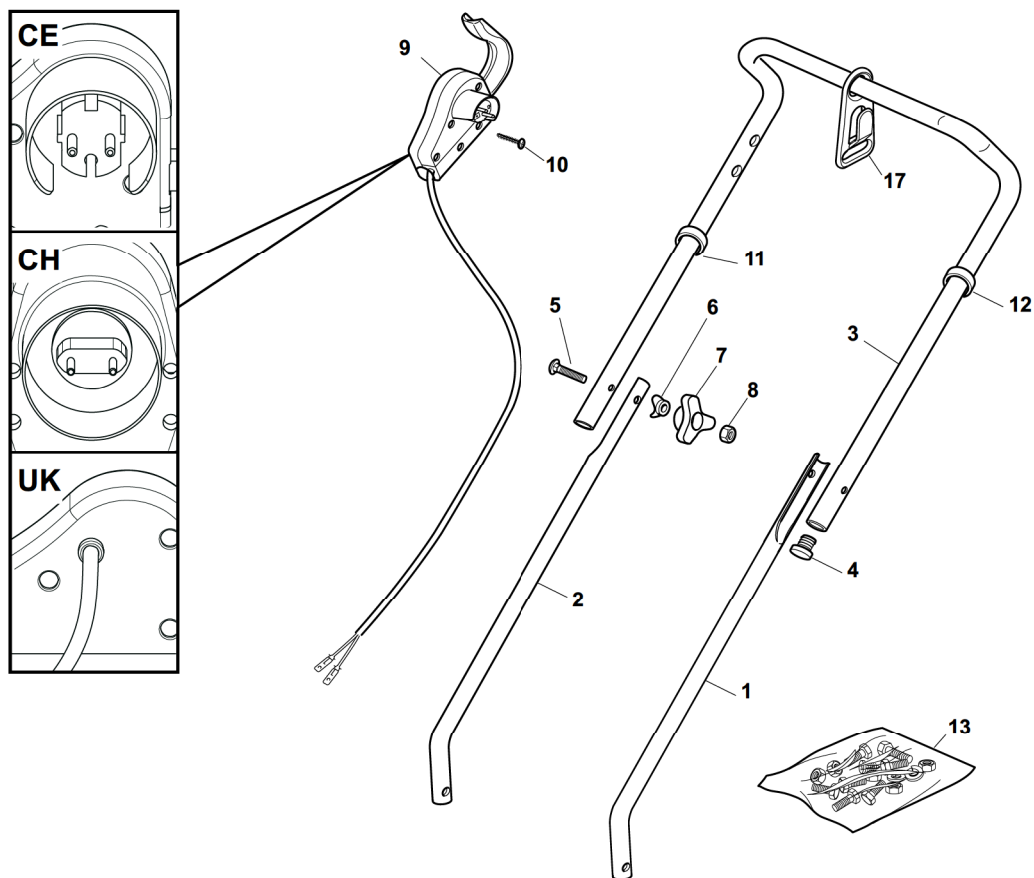

# K 350

2009
<b>E1002.0</b>
1 / 1

POS.	CODE	Q.TY	DESCRIZIONE	DESCRIPTION	DESCRIPTION	BESCHREIBUNG	REMARKS
1	81006940/1	1	Manico, Parte Inf Sx	Handle, L Lower	Mancheron, Partie Inférieure G	Holm, Linke Unterteil	
2	81006939/1	1	Manico, Parte Inf Dx	Handle, R Lower	Mancheron, Partie Inférieure D	Holm, Rechte Unterteil	
3	81006941/4	1	Manico, Parte Sup	Handle, Upper Part	Mancheron, Partie Sup.	Holm, Oberteil	
4	18566112/0	2	Puntale	Cap	Bouchon	Gummistopfen	
5	12819120/0	2	Vite	Screw	Vis	Schraube	
6	22680006/1	2	Rosetta	Washer	Rondelle	Scheibe	
7	22399900/0	2	Manopolina	Knob	Poignée	Griff	
8	12293200/0	2	Dado	Nut	Ecrou	Mutter	
9	81600500/1	1	Salvatore	Dead Hand Switch	Int. Main Morte	Tot Manschalter	CE
9	81600501/1	1	Salvatore	Dead Hand Switch	Int. Main Morte	Tot Manschalter	CH
9	81600502/1	1	Salvatore	Dead Hand Switch	Int. Main Morte	Tot Manschalter	UK
10	12728701/0	2	Vite	Screw	Vis	Schraube	
11	22192000/1	1	Fascetta	Anchor Clamp	Collier Ancre	Bowdenzughalter	
12	22192151/0	1	Fermacavo	Fairlead	Fixation Cable	Kabelbefestigung	
13	81008669/0	1	Dotazione Viteria	Outfit, Screws	Dotation Visserie	Satz, Schrauben	