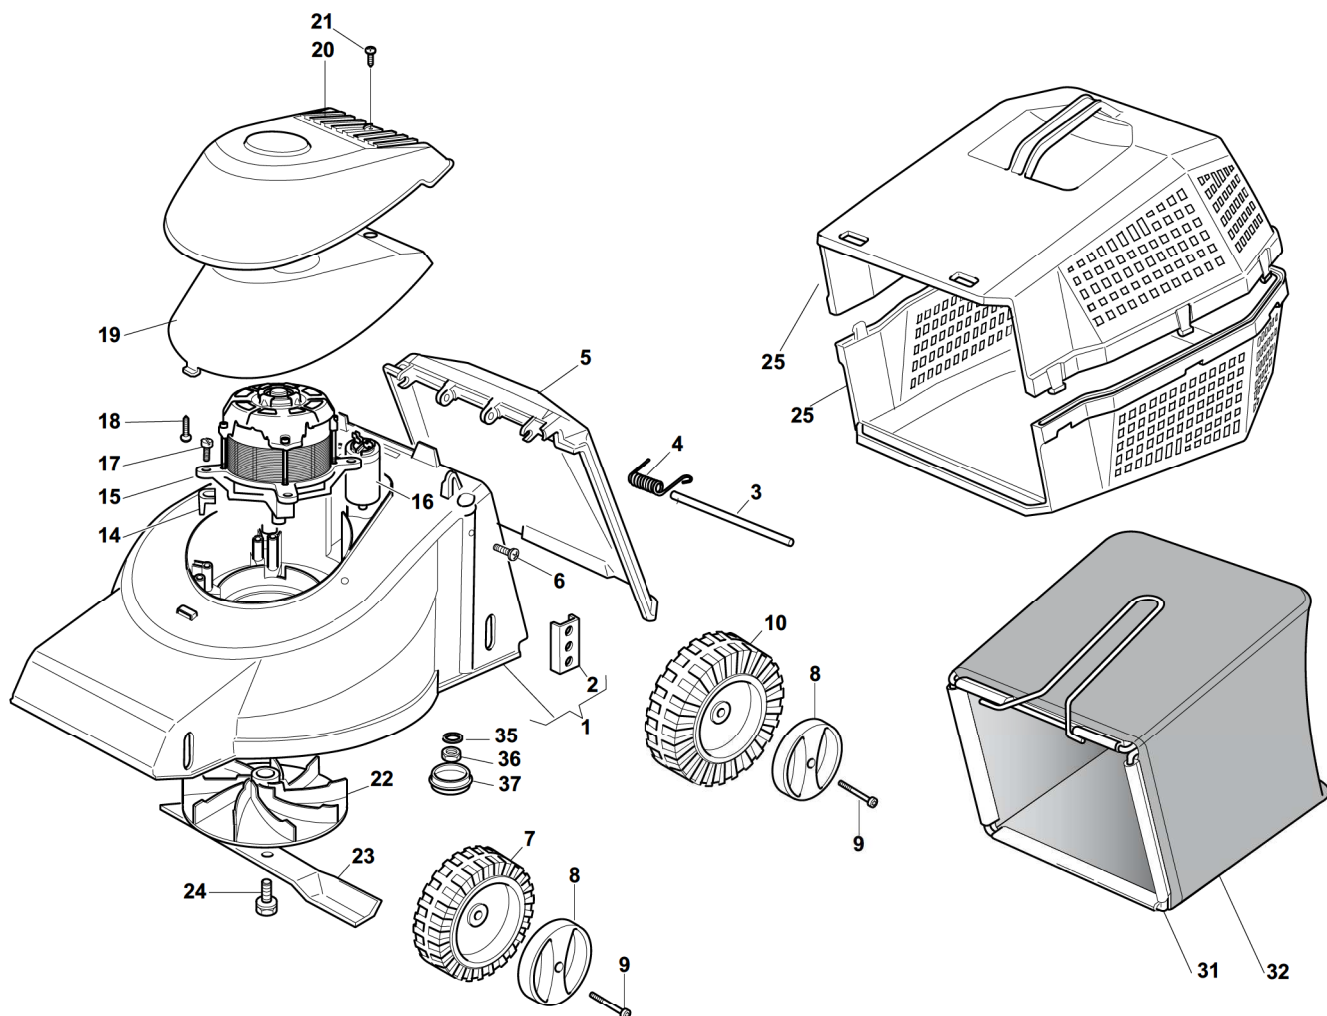

K 350

2009
E1001.0
1 / 2

POS.	CODE	Q.TY	DESCRIZIONE	DESCRIPTION	DESCRIPTION	BESCHREIBUNG	REMARKS
1	81001567/0	1	Chassis Rosso	Deck Red	Châssis Rouge	Gehäuse Rot	
2	22785087/1	4	Supporto Ruote	Support, Wheels	Support Roue	Halter, Rad	
3	22512530/0	1	Perno	Pin	Pivot	Bolzen	
4	22450250/0	1	Molla	Spring	Ressort	Feder	
5	22600024/1	1	Parasassi	Stone-Guard	Pare-Pierres	Prallblech	
6	12728450/0	2	Vite	Screw	Vis	Schraube	
7	22686086/0	2	Ruota Ø 130	Wheel Ø 130	Roue Ø 130	Rad Ø 130	
8	22110459/0	4	Coprimozzo Giallo	Hub Cap Yellow	Couvre-Moyeu	Radkappe Gelbe	
8	22110454/0	4	Coprimozzo Bianco	Hub Cap White	Couvre-Moyeu	Radkappe Weiße	
8	322110460/1	4	Coprimozzo Rosso	Hub Cap Red	Couvre-Moyeu	Radkappe Rote	
9	22524337/0	4	Perno	Pin	Pivot	Bolzen	
10	22686087/0	2	Ruota Ø 160	Wheel Ø 160	Roue Ø 160	Rad Ø 160	
11	12540260/0	1	Grower	Grower	Grower	Federring	
12	12293200/0	1	Dado	Nut	Ecrou	Mutter	
13	22110275/0	1	Tappo	Cap	Bouchon	Gummistopfen	
14	22167700/0	4	Distanziale	Spacer	Entretoise	Distanzring	
15	18563604/0	1	Motore Atb	Motor Atb	Moteur Atb	Motor Atb	230-240V (900W)
16	18222043/0	1	Condensatore 12 µf	Condenser 12 µf	Condenseur 12 µf	Kondensator 12 µf	(900 Atb)
17	12735410/0	4	Vite	Screw	Vis	Schraube