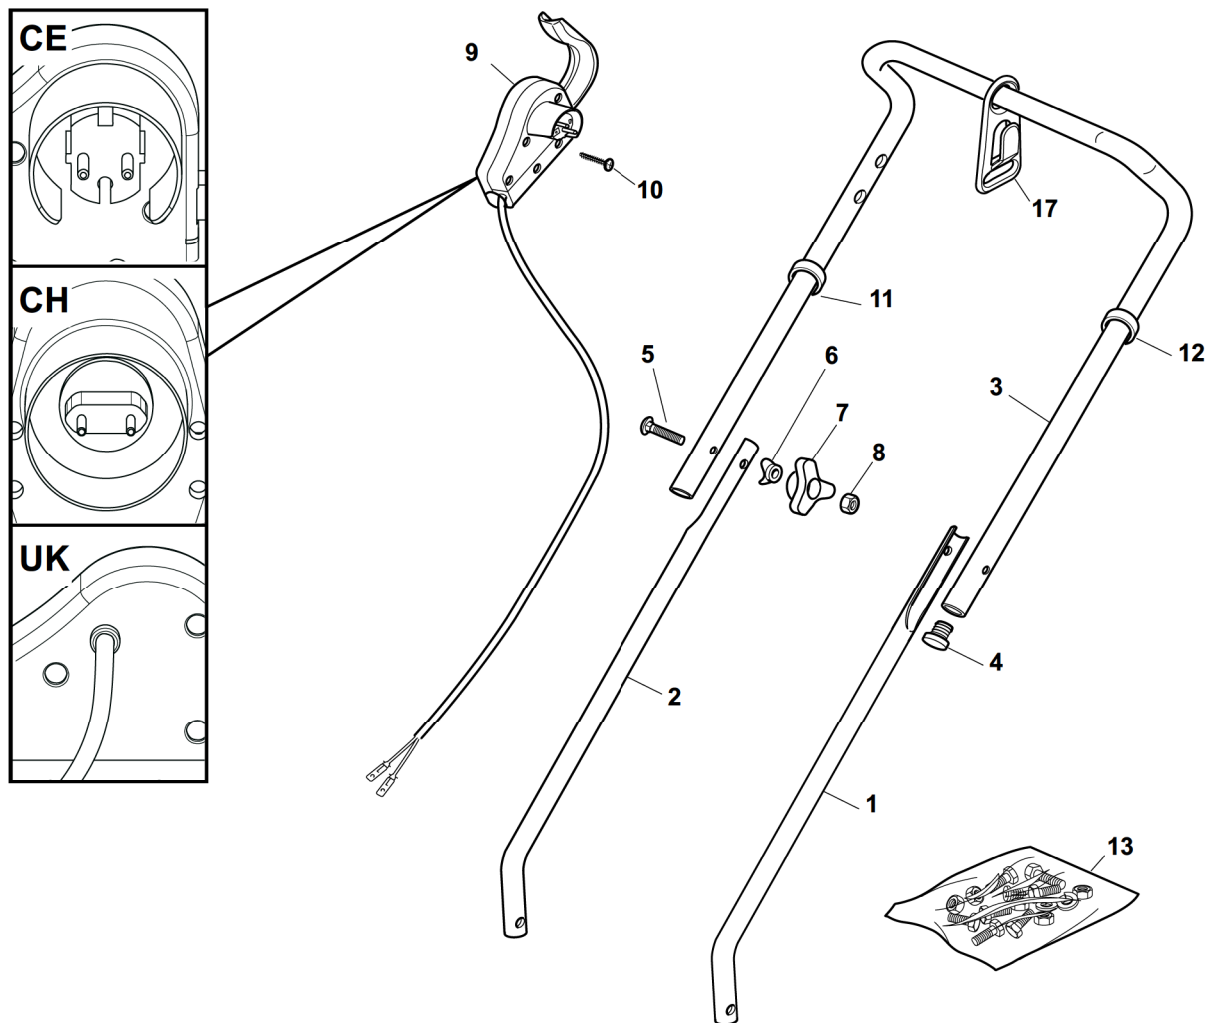

2009
E2002.0
1 / 1

POS.	CODE	Q.TY	DESCRIZIONE	DESCRIPTION	DESCRIPTION	BESCHREIBUNG	REMARKS
1	81006940/1	1	Manico, Parte Inf Sx	Handle, L Lower	Mancheron, Partie Inferieure G	Holm, Linke Unterteil	
2	81006939/1	1	Manico, Parte Inf Dx	Handle, R Lower	Mancheron, Partie Inferieure D	Holm, Rechte Unterteil	
3	81006941/4	1	Manico, Parte Sup	Handle, Upper Part	Mancheron, Partie Sup.	Holm, Oberteil	
4	18566112/0	2	Puntale	Cap	Bouchon	Gummistopfen	
5	12819120/0	2	Vite	Screw	Vis	Schraube	
6	22680006/1	2	Rosetta	Washer	Rondelle	Scheibe	
7	22399900/0	2	Manopolina	Knob	Poignée	Griff	
8	12293200/0	2	Dado	Nut	Ecrou	Mutter	
9	81600500/1	1	Salvatore	Dead Hand Switch	Int. Main Morte	Tot Manschalter	CE
9	81600501/1	1	Salvatore	Dead Hand Switch	Int. Main Morte	Tot Manschalter	CH
9	81600502/1	1	Salvatore	Dead Hand Switch	Int. Main Morte	Tot Manschalter	UK
10	12728701/0	2	Vite	Screw	Vis	Schraube	
11	22192000/1	1	Fascetta	Anchor Clamp	Collier Ancre	Bowdenzughalter	
12	22192151/0	1	Fermacavo	Fairlead	Fixation Cable	Kabelbefestigung	
13	81008669/0	1	Dotazione Viteria	Outfit, Screws	Dotation Visserie	Satz, Schrauben