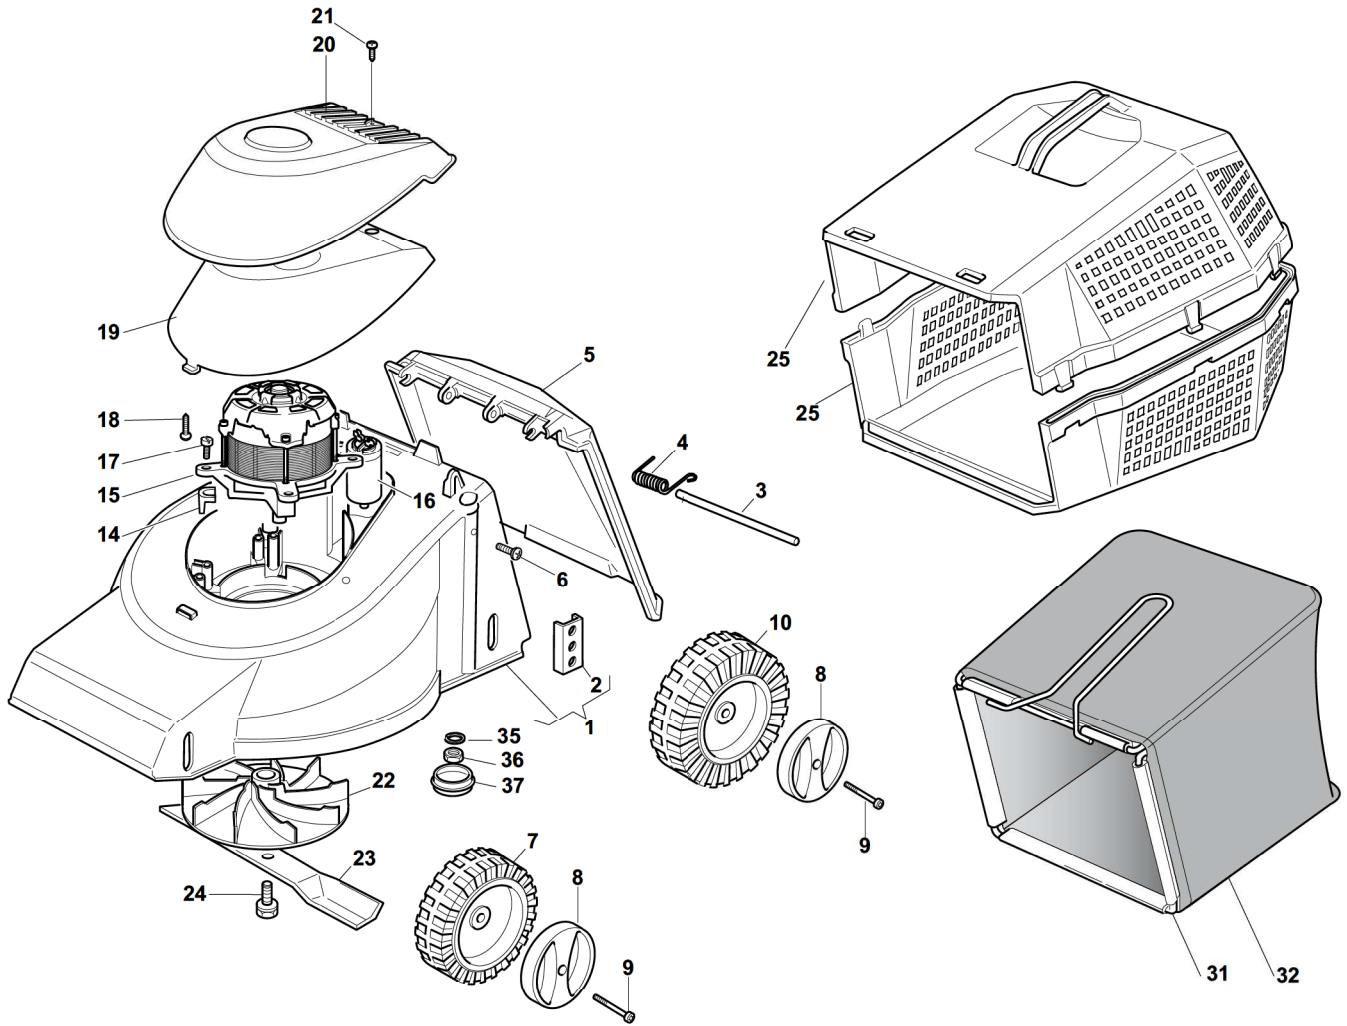

K 390

2009
E2001.0
1 / 2

POS.	CODE	Q.TY	DESCRIZIONE	DESCRIPTION	DESCRIPTION	BESCHREIBUNG	REMARKS
1	381001570/1	1	Chassis Rosso	Deck Red	Châssis Rouge	Gehäuse Rot	
2	22785087/1	4	Supporto Ruote	Support, Wheels	Support Roue	Halter, Rad	
3	22512530/0	1	Perno	Pin	Pivot	Bolzen	
4	22450250/0	1	Molla	Spring	Ressort	Feder	
5	22600044/2	1	Parasassi	Stone-Guard	Pare-Pierres	Prallblech	
6	12728450/0	2	Vite	Screw	Vis	Schraube	
7	22686086/0	2	Ruota Ø 130	Wheel Ø 130	Roue Ø 130	Rad Ø 130	
8	22110459/0	4	Coprimozzo Giallo	Hub Cap Yellow	Couvre-Moyeu	Radkappe Gelbe	
8	22110454/0	4	Coprimozzo Bianco	Hub Cap White	Couvre-Moyeu	Radkappe Weiße	
8	322110460/1	4	Coprimozzo Rosso	Hub Cap Red	Couvre-Moyeu	Radkappe Rote	
9	22524337/0	4	Perno	Pin	Pivot	Bolzen	
10	22686087/0	2	Ruota Ø 160	Wheel Ø 160	Roue Ø 160	Rad Ø 160	
11	12540260/0	1	Grower	Grower	Grower	Federring	
12	12293200/0	1	Dado	Nut	Ecrou	Mutter	
13	22110275/0	1	Tappo	Cap	Bouchon	Gummistopfen	
14	22167700/0	4	Distanziale	Spacer	Entretoise	Distanzring	
15	18563601/0	1	Motore Atb	Motor Atb	Moteur Atb	Motor Atb	230-240V (1200W)
16	18222045/0	1	Condensatore 16 µf	Condenser 16 µf	Condenseur 16 µf	Kondensator 16 µf	(1200W Atb)