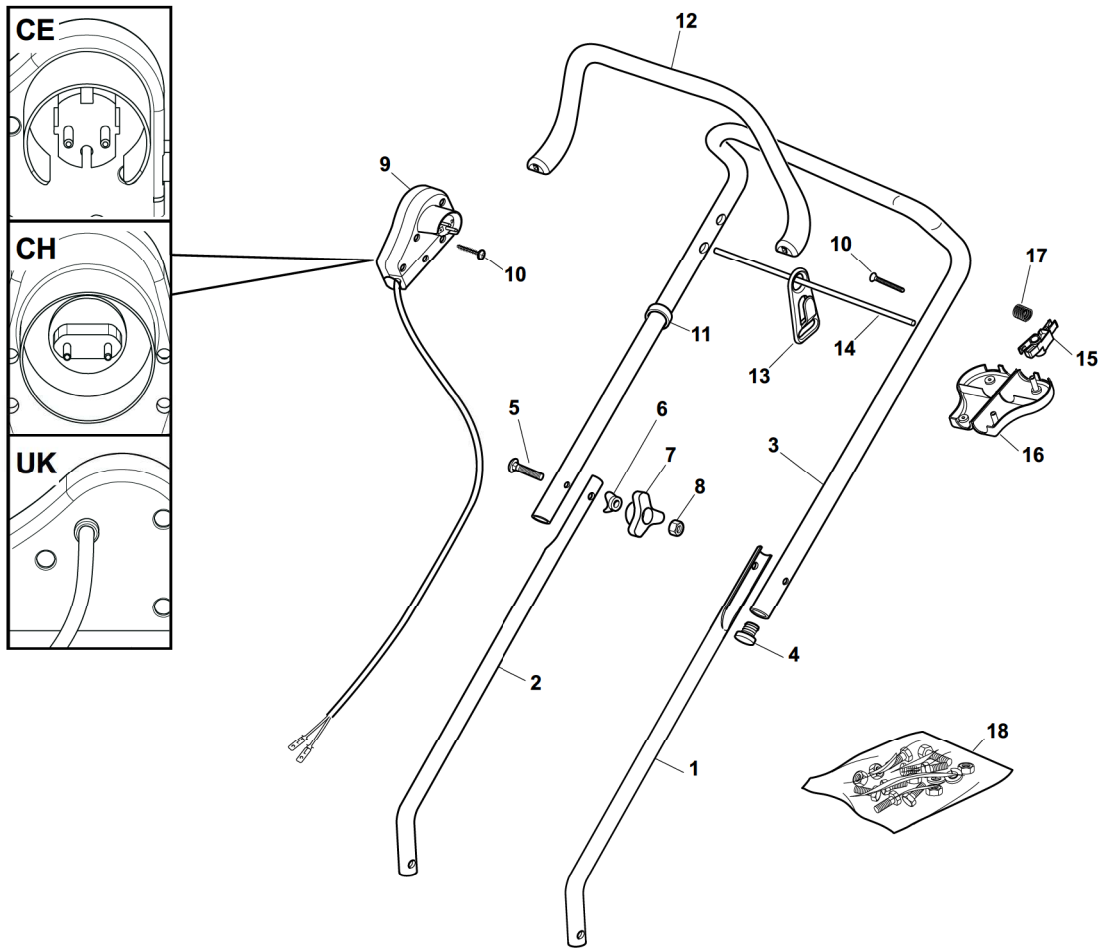

K 390

2009
E2003.0
1 / 1

POS.	CODE	Q.TY	DESCRIZIONE	DESCRIPTION	DESCRIPTION	BESCHREIBUNG	REMARKS
1	81006940/1	1	Manico, Parte Inf Sx	Handle, L Lower	Mancheron, Partie Inférieure G	Holm, Linke Unterteil	
2	81006939/1	1	Manico, Parte Inf Dx	Handle, R Lower	Mancheron, Partie Inférieure D	Holm, Rechte Unterteil	
3	81006941/4	1	Manico, Parte Sup	Handle, Upper Part	Mancheron, Partie Sup.	Holm, Oberteil	
4	18566112/0	2	Puntale	Cap	Bouchon	Gummistopfen	
5	12819120/0	2	Vite	Screw	Vis	Schraube	
6	22680006/1	2	Rosetta	Washer	Rondelle	Scheibe	
7	22399900/0	2	Manopolina	Knob	Poignée	Griff	
8	12293200/0	2	Dado	Nut	Ecrou	Mutter	
9	381600503/2	1	Salvatore	Dead Hand Switch	Int. Main Morte	Tot Manschalter	CE
9	381600505/2	1	Salvatore	Dead Hand Switch	Int. Main Morte	Tot Manschalter	UK
9	381600504/2	1	Salvatore	Dead Hand Switch	Int. Main Morte	Tot Manschalter	CH
10	12728701/0	4	Vite	Screw	Vis	Schraube	
11	22192000/1	1	Fascetta	Anchor Clamp	Collier Ancre	Bowdenzughalter	
12	322322880/1	1	Leva Freno Motore, Nero	Lever, Engine Brake	Levier Frein Moteur	Hebel, Motorbremse	
12	322322883/1	1	Leva Freno Motore, Giallo	Lever, Engine Brake	Levier Frein Moteur	Hebel, Motorbremse	
13	22195101/4	1	Fermacavo	Fairlead	Fixation Cable	Kabelbefestigung	
14	22010250/0	1	Asta Aggancio Fermacavo	Rod, Fairlead Bearing	Tige Support Serrecable	Stange, Kabelhalter	
15	322230350/1	1	Fulcro	Fulcrum Pin	Point D'Appui	Gelenkpunkt	
16	22785144/0	1	Supporto	Support	Support	Halter	
17	22450115/0	1	Molla	Spring	Ressort	Feder	
18	81008669/0	1	Dotazione Viteria	Outfit, Screws	Dotation Visserie	Satz, Schrauben