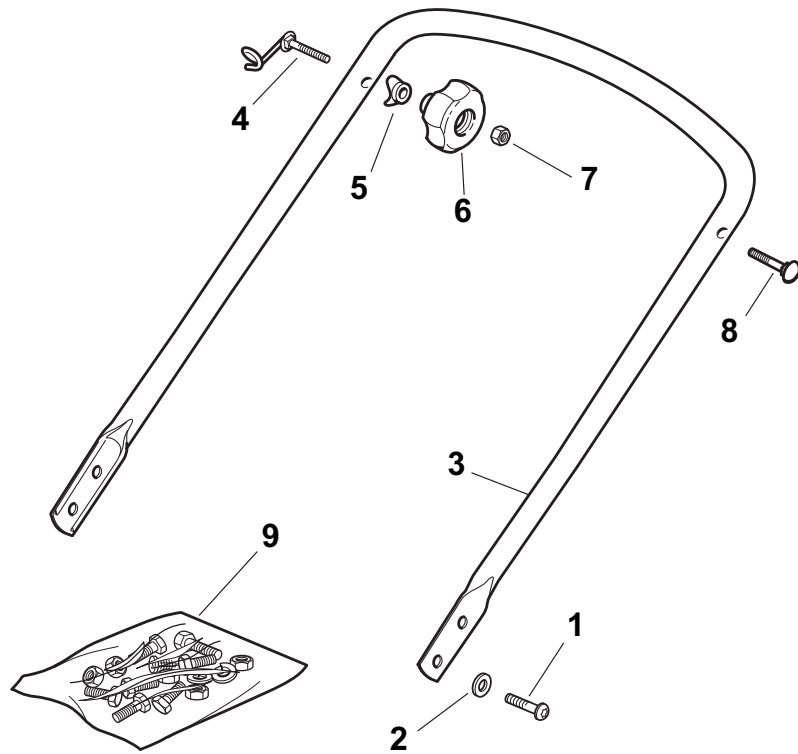

POS	PART. NO	Q.ty	DESCRIPTION	DESCRIZIONE	DESCRIPTION	BESCHREIBUNG	REMARKS
1	12760605/0	4	Screw	Vite	Vis	Schraube	
2	12521350/0	4	Washer	Rosetta	Rondelle	Scheibe	
3	81006570/0	1	Handle, Lower Part	Manico, Parte Inf	Mancheron, Partie Inf.	Holm, Unterteil	
4	81003801/1	1	Guide Spring	Molla Guida	Ressort De Guide	Feder Führer	
5	22680006/1	2	Washer	Rosetta	Rondelle	Scheibe	
6	322399804/1	2	Knob	Manopolina	Poignée	Griff	
7	12293200/0	2	Nut	Dado	Ecrou	Mutter	
8	12819201/0	1	Screw	Vite	Vis	Schraube	
9	81008648/1	1	Outfit, Screws	Dotazione Viteria	Dotation Visserie	Satz, Schrauben