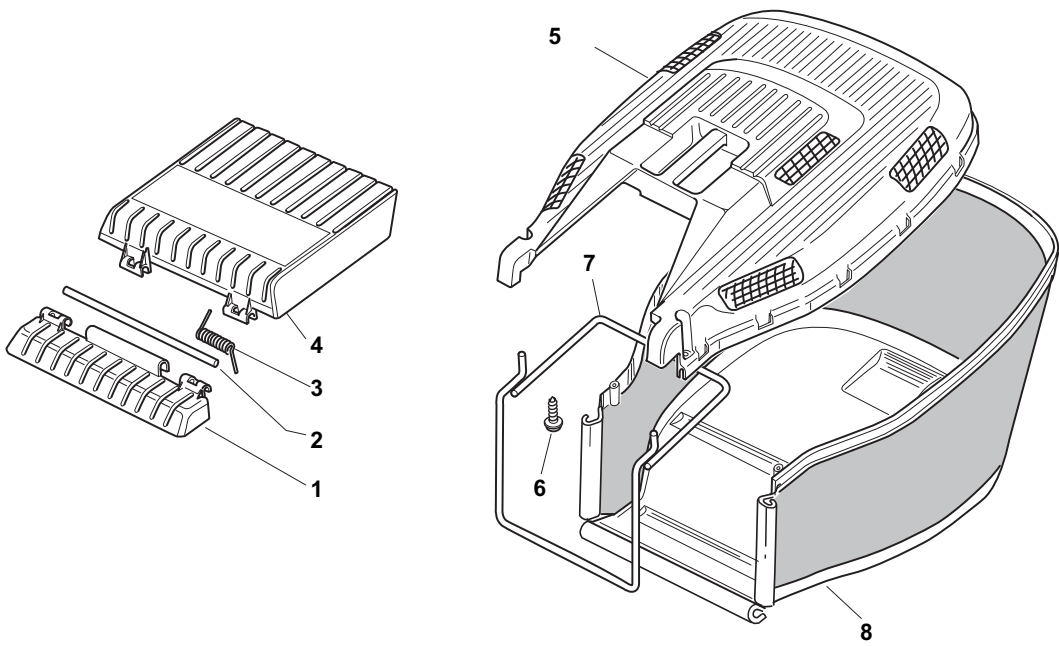

POS	PART. NO	Q.ty	DESCRIPTION	DESCRIZIONE	DESCRIPTION	BESCHREIBUNG	REMARKS
1	22463012/2	1	Hub, Crankshaft Ø 22.2	Mozzo, Albero Motore Ø 22.2	Moyeu, Arbre Moteur Ø 22.2	Halter, Motorwelle Ø 22.2	GGP-B&S
1	122463020/1	1	Hub, Crankshaft Ø 25	Mozzo, Albero Motore Ø 25	Moyeu, Arbre Moteur Ø 25	Halter, Motorwelle Ø 25	Honda
2	81004381/1	1	Blade Standard	Coltello Standard	Lame Standard	Messer Standard	
3	22160400/0	1	Elastic Washer	Disco Elastico	Rondelle Elastique	Elastischescheibe	
4	12523080/0	1	Washer	Rosetta	Rondelle	Scheibe	
5	12735698/0	1	Screw	Vite	Vis	Schraube	
6	12139100/0	1	Feather, Crankshaft Ø 22.2	Linguetta, Albero Motore Ø 22.2	Clavette, Arbre Moteur Ø 22.2	Keil, Motorwelle Ø 22.2	GGP-B&S
6	12139150/0	1	Feather, Crankshaft Ø 25	Linguetta, Albero Motore Ø 25	Clavette, Arbre Moteur Ø 25	Keil, Motorwelle Ø 25	Honda
7	12793701/0	2	Screw	Vite	Vis	Schraube	
8	12293201/0	2	Nut	Dado	Ecrou	Mutter	
9	12691800/0	1	Screw	Vite	Vis	Schraube	
10	12521350/0	1	Washer	Rosetta	Rondelle	Scheibe	
11	12155000/0	1	Nut	Dado	Ecrou	Mutter	