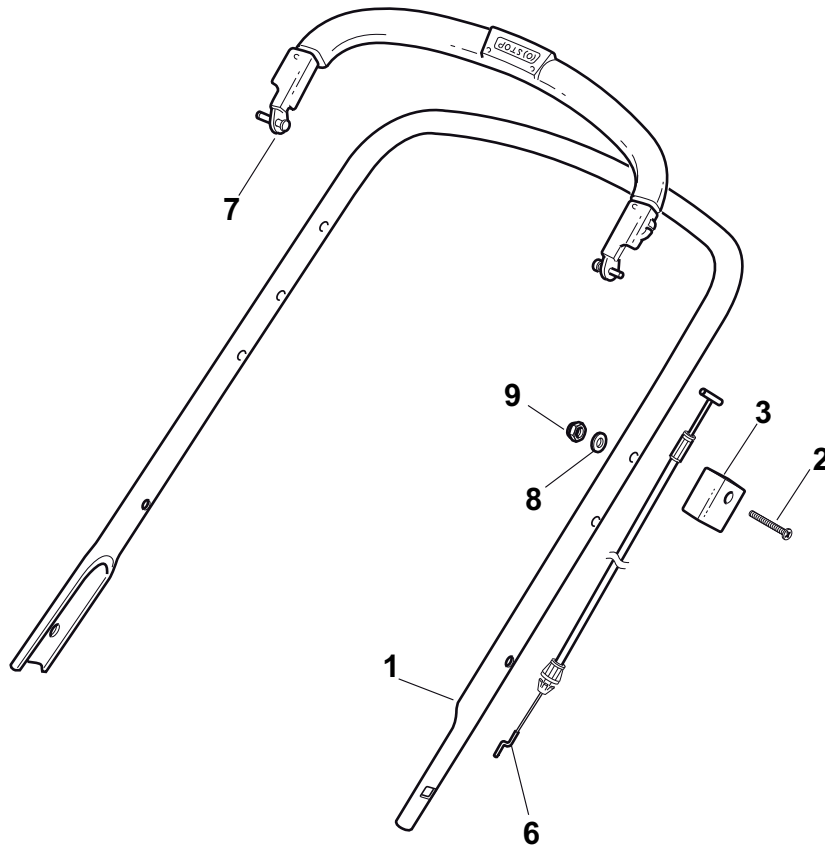

POS	PART. NO	Q.ty	DESCRIPTION	DESCRIZIONE	DESCRIPTION	BESCHREIBUNG	REMARKS
1	381006579/1	1	Handle, Upper Part	Manico, Parte Sup	Mancheron, Partie Sup.	Holm, Oberteil	
2	12689500/0	1	Screw	Vite	Vis	Schraube	
3	22551640/0	1	Plate	Piastrina	Plaquette	Plättchen	
6	181030000/0	1	Cable, Thread Eng. Brake	Cavo Freno Motore	Cable Frein Moteur	Kabel, Motorbremse	GGP 150cc
6	181030001/0	1	Cable, Thread Eng. Brake	Cavo Freno Motore	Cable Frein Moteur	Kabel, Motorbremse	GGP
6	181030001/0	1	Cable, Thread Eng. Brake	Cavo Freno Motore	Cable Frein Moteur	Kabel, Motorbremse	B&S
6	181030001/0	1	Cable, Thread Eng. Brake	Cavo Freno Motore	Cable Frein Moteur	Kabel, Motorbremse	Honda
7	81003298/1	1	Lever, Rng. Brake	Leva Freno Motore	Levier Frein Moteur	Hebel, Motorbremse	
8	12521330/0	1	Washer	Rosetta	Rondelle	Scheibe	
9	12292100/0	1	Nut	Dado	Ecrou	Mutter