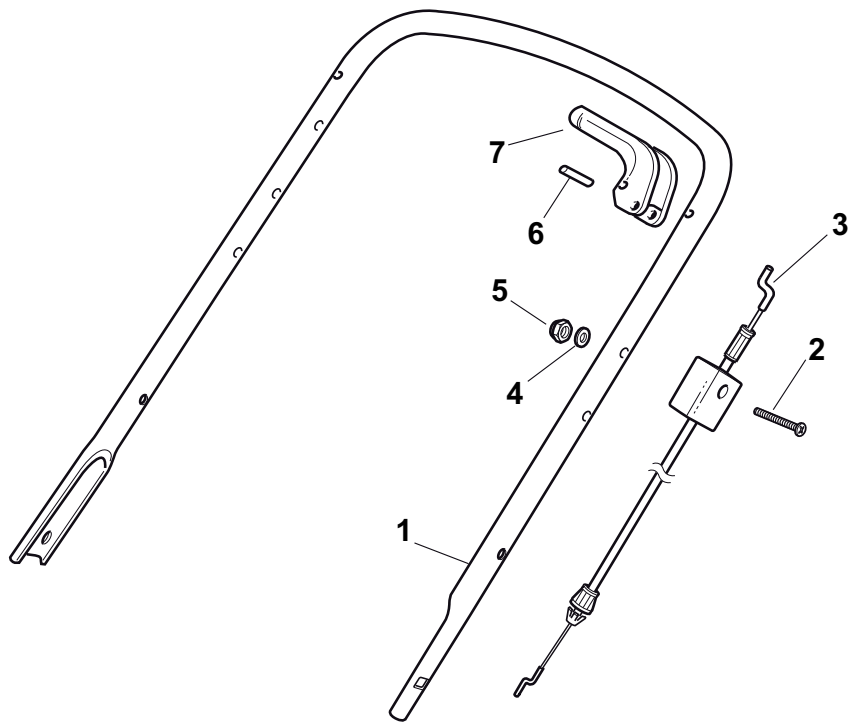

POS	PART. NO	Q.ty	DESCRIPTION	DESCRIZIONE	DESCRIPTION	BESCHREIBUNG	REMARKS
1	381003703/0	1	Deck Red	Chassis Rosso	Châssis Rouge	Gehäuse Rot	
2	22551523/0	2	Front Plate	Piastra Anteriore	Plaque Antérieure	Platte, Vorder	
3	12728686/0	4	Screw	Vite	Vis	Schraube	
4	22600095/0	2	Protection, Wheel	Protezione	Protection	Schutz	
5	22034515/1	8	Bush	Bussola	Douille	Buchse	
6	22686091/1	2	Wheel Ø 165	Ruota Ø 165	Roue Ø 165	Rad Ø 165	
7	22524340/0	4	Pin	Perno	Pivot	Bolzen	
9	22033366/0	1	Axle, Rear Wheels	Asse Ruote Posteriori	Axe Roues Arriere	Achse, Hinterrad	
10	22551525/0	2	Rear Plate	Piastra Posteriore	Plaque Postérieure	Platte, Hinter	
11	22686092/0	2	Wheel Ø 190	Ruota Ø 190	Roue Ø190	Rad Ø 190	

POS	PART. NO	Q.ty	DESCRIPTION	DESCRIZIONE	DESCRIPTION	BESCHREIBUNG	REMARKS
1	81003801/1	1	Guide Spring	Molla Guida	Ressort De Guide	Feder Führer	
2	381006687/0	1	Handle, Lower Part	Manico, Parte Inf	Mancheron, Partie Inf.	Holm, Unterteil	
3	22680006/1	2	Washer	Rosetta	Rondelle	Scheibe	
4	322399804/1	2	Knob	Manopolina	Poignée	Griff	
5	12293200/0	2	Nut	Dado	Ecrou	Mutter	
6	12819201/0	1	Screw	Vite	Vis	Schraube	
7	12818900/0	2	Screw	Vite	Vis	Schraube	
8	22778425/0	1	Bracket, L	Staffa Sx	Bride G	Pratze, Linke	
9	22671653/0	2	Washer	Rosetta	Rondelle	Scheibe	
10	322399804/1	2	Knob	Manopolina	Poignée	Griff	
11	12293200/0	2	Nut	Dado	Ecrou	Mutter	
12	12760605/0	4	Screw	Vite	Vis	Schraube	
13	12521350/0	4	Washer	Rosetta	Rondelle	Scheibe	
14	22778423/0	1	Bracket, R	Staffa Dx	Bride D	Pratze, Rechte	