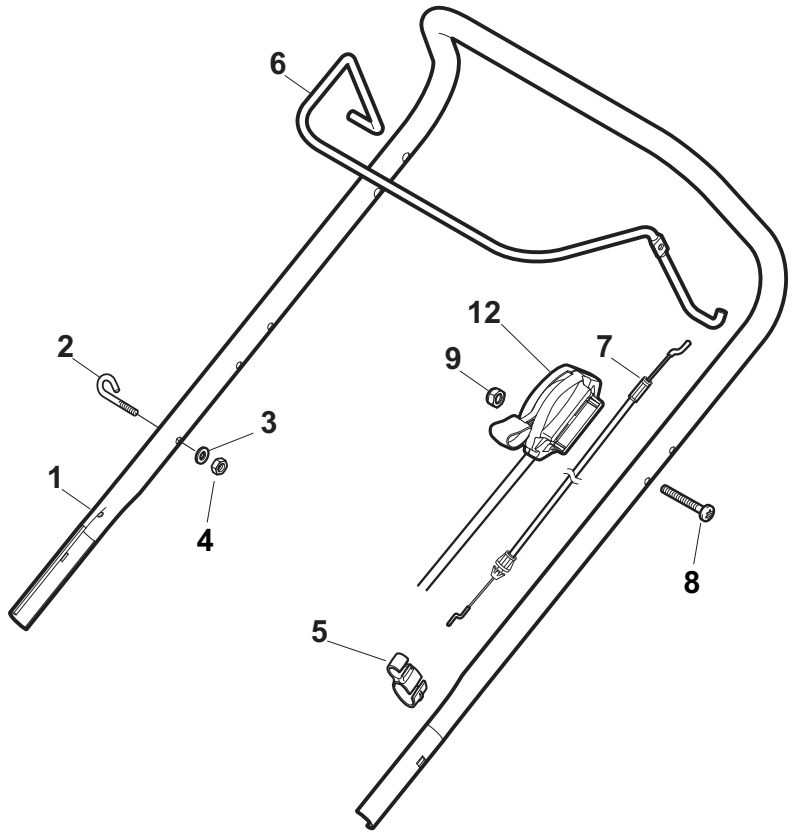

POS	PART. NO	Q.ty	DESCRIPTION	DESCRIZIONE	DESCRIPTION	BESCHREIBUNG	REMARKS
1	381006739/0	1	Handle, Upper Part	Manico, Parte Sup	Mancheron, Partie Superieure	Holm, Oberteil	
1	381006745/0	1	Handle, Upper Part with sponge handgrip	Manico, Parte Sup. con impugantura in spugna	Mancheron, Partie Superieure avec éponge poignée	Holm, Oberteil Handgriff Schwamm	
2	22430313/0	1	Guide Spring	Molla Guida	Ressort De Guide	Feder Führer	
3	12521330/0	1	Washer	Rosetta	Rondelle	Scheibe	
4	12154510/0	1	Nut	Dado	Ecrou	Mutter	
5	118390020/0	1	Fairlead	Fermacavo	Fixation Cable	Kabelbefestigung	
6	181003363/1	1	Lever, Engine Brake	Leva Freno Motore	Levier Frein Moteur	Hebel, Motorbremse	Black
6	381003365/0	1	Lever, Engine Brake	Leva Freno Motore	Levier Frein Moteur	Hebel, Motorbremse	Yellow
6	381003376/0	1	Lever, Engine Brake	Leva Freno Motore	Levier Frein Moteur	Hebel, Motorbremse	Red
7	181030054/0	1	Cable, Thread Eng. Brake	Cavo Freno Motore	Cable Frein Moteur	Kabel, Motorbremse	GGP
7	181030057/0	1	Cable, Thread Eng. Brake	Cavo Freno Motore	Cable Frein Moteur	Kabel, Motorbremse	Honda-B&S
7	181030087/0	1	Cable, Thread Eng. Brake	Cavo Freno Motore	Cable Frein Moteur	Kabel, Motorbremse	GGP 100cc
8	12727783/0	1	Screw	Vite	Vis	Schraube	
9	12154510/0	1	Nut	Dado	Ecrou	Mutter	
12	181005508/0	1	Throttle Cable	Cavo Acceleratore	Cable, Accelérateur	Gashebel Kabel	B&S
12	181005509/0	1	Throttle Cable	Cavo Acceleratore	Cable, Accelérateur	Gashebel Kabel	Honda-GGP