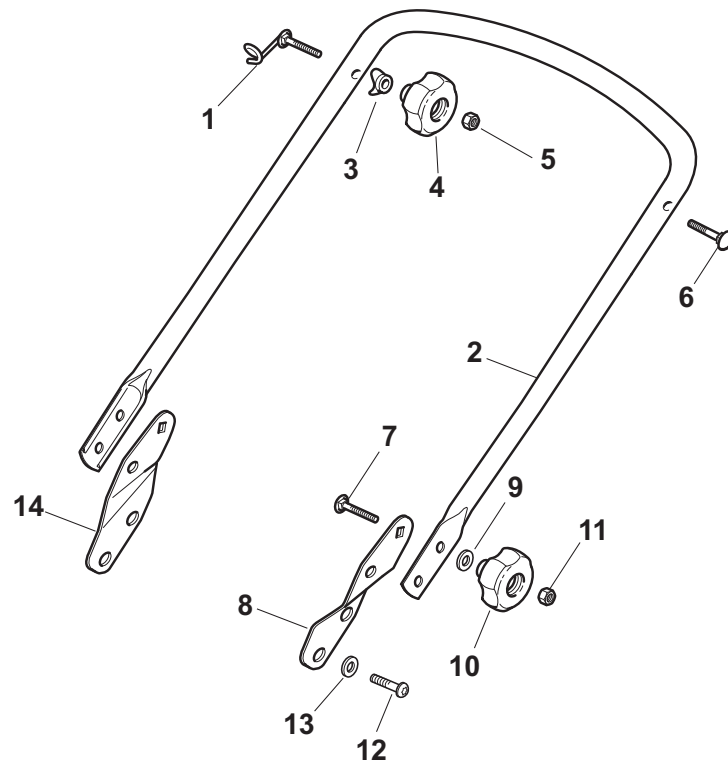

POS	PART. NO	Q.ty	DESCRIPTION	DESCRIZIONE	DESCRIPTION	BESCHREIBUNG	REMARKS
1	81003801/1	1	Guide Spring	Molla Guida	Ressort De Guide	Feder Führer	
2	381006687/0	1	Handle, Lower Part	Manico, Parte Inf	Mancheron, Partie Inf.	Holm, Unterteil	
3	22680006/1	2	Washer	Rosetta	Rondelle	Scheibe	
4	322399804/1	2	Knob	Manopolina	Poignée	Griff	
5	12293200/0	2	Nut	Dado	Ecrou	Mutter	
6	12819201/0	1	Screw	Vite	Vis	Schraube	
7	12818900/0	2	Screw	Vite	Vis	Schraube	
8	22778425/0	1	Bracket, L	Staffa Sx	Bride G	Pratze, Linke	
9	22671653/0	2	Washer	Rosetta	Rondelle	Scheibe	
10	322399804/1	2	Knob	Manopolina	Poignée	Griff	
11	12293200/0	2	Nut	Dado	Ecrou	Mutter	
12	12760605/0	4	Screw	Vite	Vis	Schraube	
13	12521350/0	4	Washer	Rosetta	Rondelle	Scheibe	
14	22778423/0	1	Bracket, R	Staffa Dx	Bride D	Pratze, Rechte