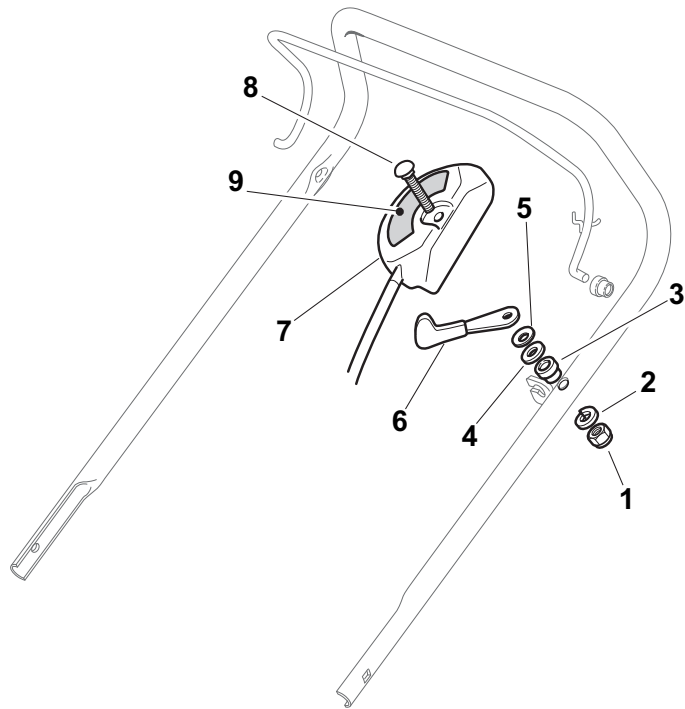

POS	PART. NO	Q.ty	DESCRIPTION	DESCRIZIONE	DESCRIPTION	BESCHREIBUNG	REMARKS
1	12291000/0	1	Nut	Dado	Ecrou	Mutter	
2	12581500/0	1	Grower	Grower	Grower	Federring	
3	22171005/0	1	Spacer	Distanziale	Entretoise	Distanzring	
4	12521360/0	1	Washer	Rosetta	Rondelle	Scheibe	
5	12508100/0	1	Spring Washer	Rosetta Elastica	Rondelle Elastique	Elastische Scheibe	
6	81007279/1	1	Lever, Throttle	Leva, Acceleratore	Levier, Accelérateur	Hebel, Beschleuniger	GGP-Honda-B&S
6	81007220/0	1	Lever, Throttle	Leva, Acceleratore	Levier, Accelérateur	Hebel, Beschleuniger	B&S450-500GGP 150cc
7	81007080/0	1	Throttle Cable	Cavo Acceleratore	Cable, Accelérateur	Gashebel Kabel	
8	12815000/0	1	Screw	Vite	Vis	Schraube	
9	14356703/0	1	Label	Etichetta	Etiquette	Etikette	B&S
9	114356905/0	1	Label	Etichetta	Etiquette	Etikette	B&S DOV
9	14356702/0	1	Label	Etichetta	Etiquette	Etikette	GGP
9	14356702/0	1	Label	Etichetta	Etiquette	Etikette	Honda
9	114356905/0	1	Label	Etichetta	Etiquette	Etikette	Honda Autochoke