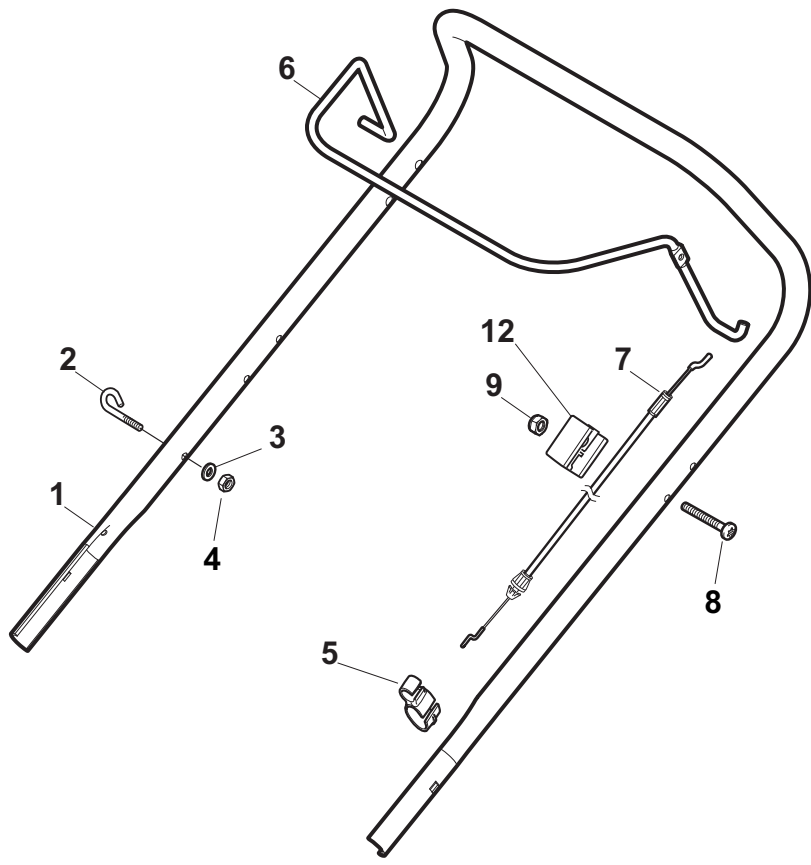

POS	PART. NO	Q.ty	DESCRIPTION	DESCRIZIONE	DESCRIPTION	BESCHREIBUNG	REMARKS
1	381006739/0	1	Handle, Upper Part	Manico, Parte Sup	Mancheron, Partie Superieure	Holm, Oberteil	
1	381006745/0	1	Handle, Upper Part with sponge handgrip	Manico, Parte Sup. con impugnatura in spugna	Mancheron, Partie Superieure avec éponge poignée	Holm, Oberteil Handgriff Schwamm	
2	22430313/0	1	Guide Spring	Molla Guida	Ressort De Guide	Feder Führer	
3	12521330/0	1	Washer	Rosetta	Rondelle	Scheibe	
4	12154510/0	1	Nut	Dado	Ecrou	Mutter	
5	118390020/0	1	Fairlead	Fermacavo	Fixation Cable	Kabelbefestigung	
6	181003363/1	1	Lever, Engine Brake	Leva Freno Motore	Levier Frein Moteur	Hebel, Motorbremse	Black
6	381003365/0	1	Lever, Engine Brake	Leva Freno Motore	Levier Frein Moteur	Hebel, Motorbremse	Yellow
6	381003376/0	1	Lever, Engine Brake	Leva Freno Motore	Levier Frein Moteur	Hebel, Motorbremse	Red
7	181030054/0	1	Cable, Thread Eng. Brake	Cavo Freno Motore	Cable Frein Moteur	Kabel, Motorbremse	GGP
7	181030057/0	1	Cable, Thread Eng. Brake	Cavo Freno Motore	Cable Frein Moteur	Kabel, Motorbremse	Honda-B&S
8	12727783/0	1	Screw	Vite	Vis	Schraube	
9	12154510/0	1	Nut	Dado	Ecrou	Mutter	
12	22551640/0	1	Plate	Piastrina	Plaquette	Plättchen