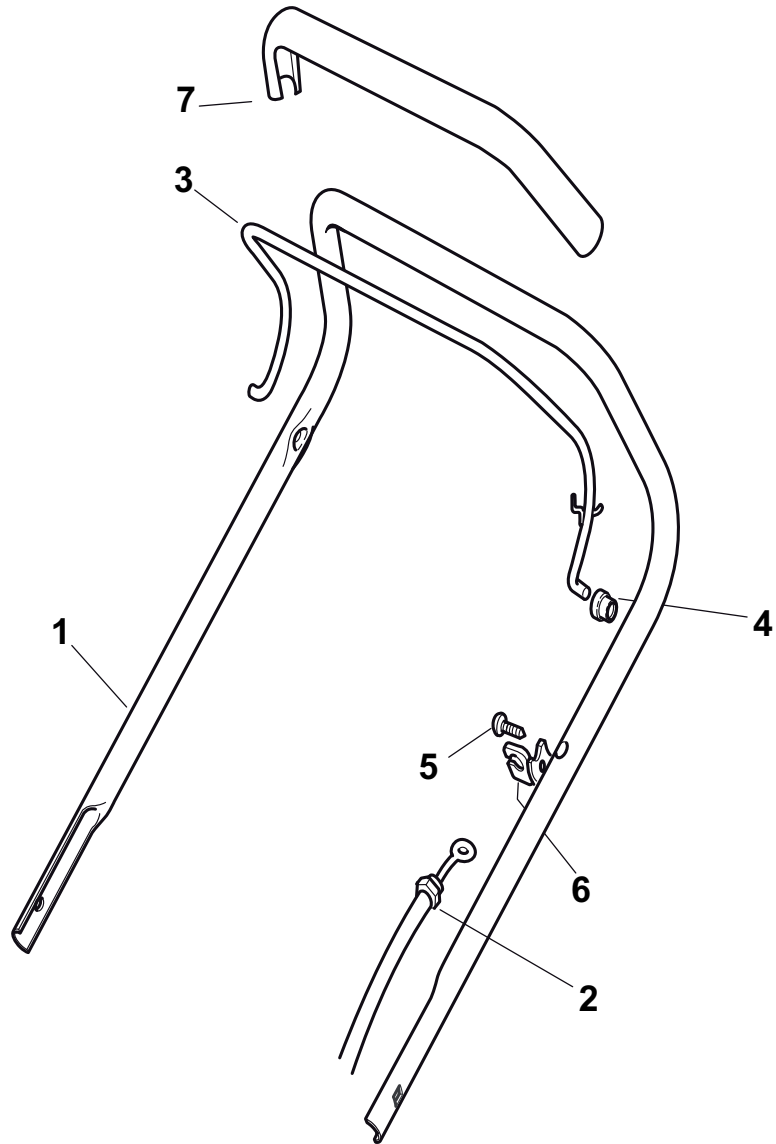

POS	PART. NO	Q.ty	DESCRIPTION	DESCRIZIONE	DESCRIPTION	BESCHREIBUNG	REMARKS
1	81007018/1	1	Handle, Upper Part	Manico, Parte Sup	Mancheron, Partie Superieure	Holm, Oberteil	
2	181000761/0	1	Cable, Thread Engine Brake	Cavo Freno Motore	Cable Frein Moteur	Kabel, Motorbremse	B&S 450-500
2	181000761/0	1	Cable, Thread Engine Brake	Cavo Freno Motore	Cable Frein Moteur	Kabel, Motorbremse	Honda
2	81000760/0	1	Cable, Thread Engine Brake	Cavo Freno Motore	Cable Frein Moteur	Kabel, Motorbremse	GGP
2	81000760/0	1	Cable, Thread Engine Brake	Cavo Freno Motore	Cable Frein Moteur	Kabel, Motorbremse	B&S 625-675
2	81000622/2	1	Cable, Thread Engine Brake	Cavo Freno Motore	Cable Frein Moteur	Kabel, Motorbremse	GGP150cc
3	81003291/3	1	Lever, Engine Brake	Leva Freno Motore	Levier Frein Moteur	Hebel, Motorbremse	
4	22041966/0	2	Bush	Bussola	Douille	Buchse	
5	12728518/0	1	Screw	Vite	Vis	Schraube	
6	22806612/0	1	Support	Supporto	Support	Halter	
7	22291050/0	1	Handgrip Black	Impugnatura Manico Nera	Poignée Noire	Handgriff Schwarz