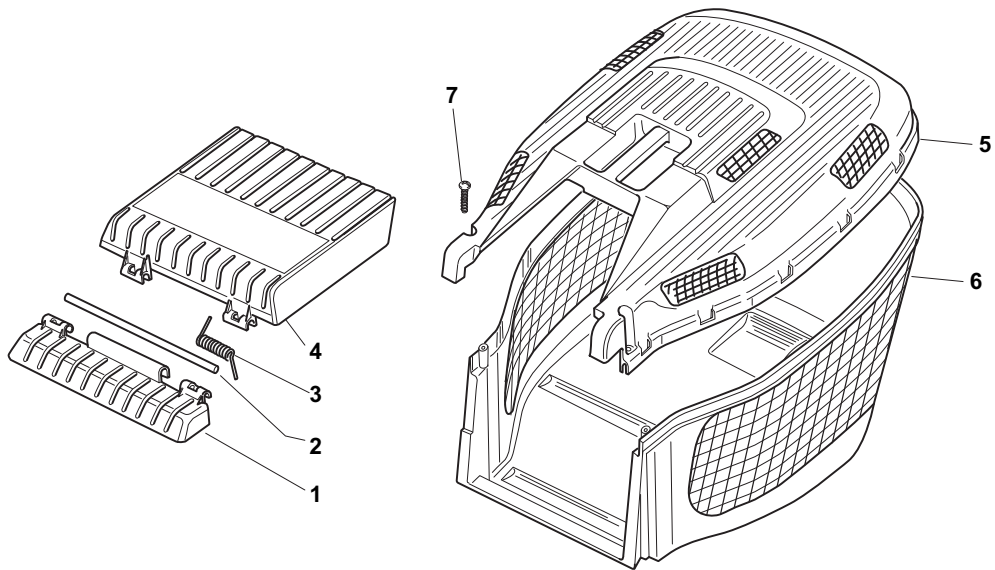

POS	PART. NO	Q.ty	DESCRIPTION	DESCRIZIONE	DESCRIPTION	BESCHREIBUNG	REMARKS
1	22785136/1	1	Support	Supporto	Support	Halter	
2	22517858/0	1	Pin	Perno	Pivot	Bolzen	
3	22450431/0	1	Spring	Molla	Ressort	Feder	
4	322600099/1	1	Stone-Guard	Parasassi	Pare-Pierres	Prallblech	
5	22486122/0	1	Grassbox Upper Part	Parte Sup.Sacco	Sac, Partie Sup.	Korb Oberteil	
6	22486128/0	1	Grassbox Lower Part	Parte Infer. Sacco	Sac, Partie Inferieure	Korb Unterteil	
7	12728686/0	2	Screw	Vite	Vis	Schraube