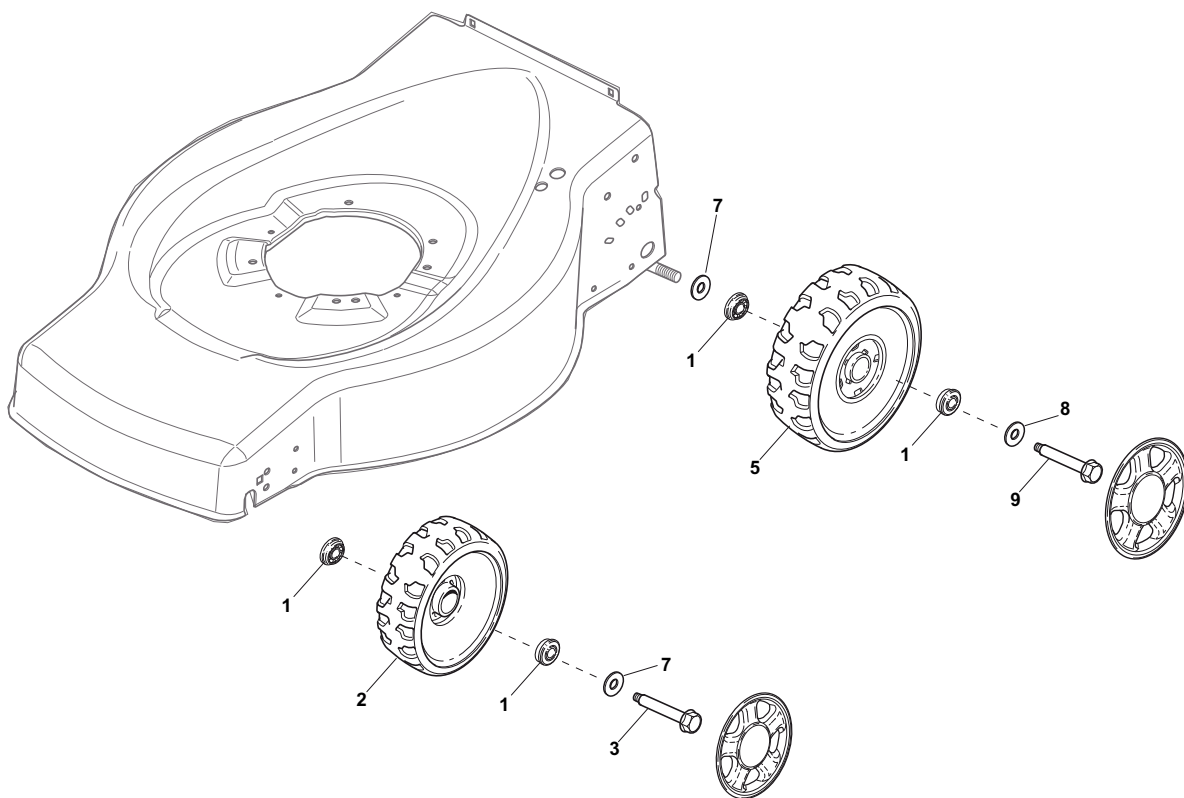

POS	PART. NO	Q.ty	DESCRIPTION	DESCRIZIONE	DESCRIPTION	BESCHREIBUNG	REMARKS
1	22122200/0	8	Bearing	Cuscinetto	Coussinet	Lager	
2	22686091/1	2	Wheel Ø 165	Ruota Ø 165	Roue Ø 165	Rad Ø 165	
3	22524341/0	4	Pin	Perno	Pivot	Bolzen	
5	22686092/0	2	Wheel Ø 190	Ruota Ø 190	Roue Ø190	Rad Ø 190	
7	22675100/0	4	Washer	Rosetta	Rondelle	Scheibe	
8	12523050/0	2	Washer	Rosetta	Rondelle	Scheibe	
9	12735599/0	2	Screw	Vite	Vis	Schraube