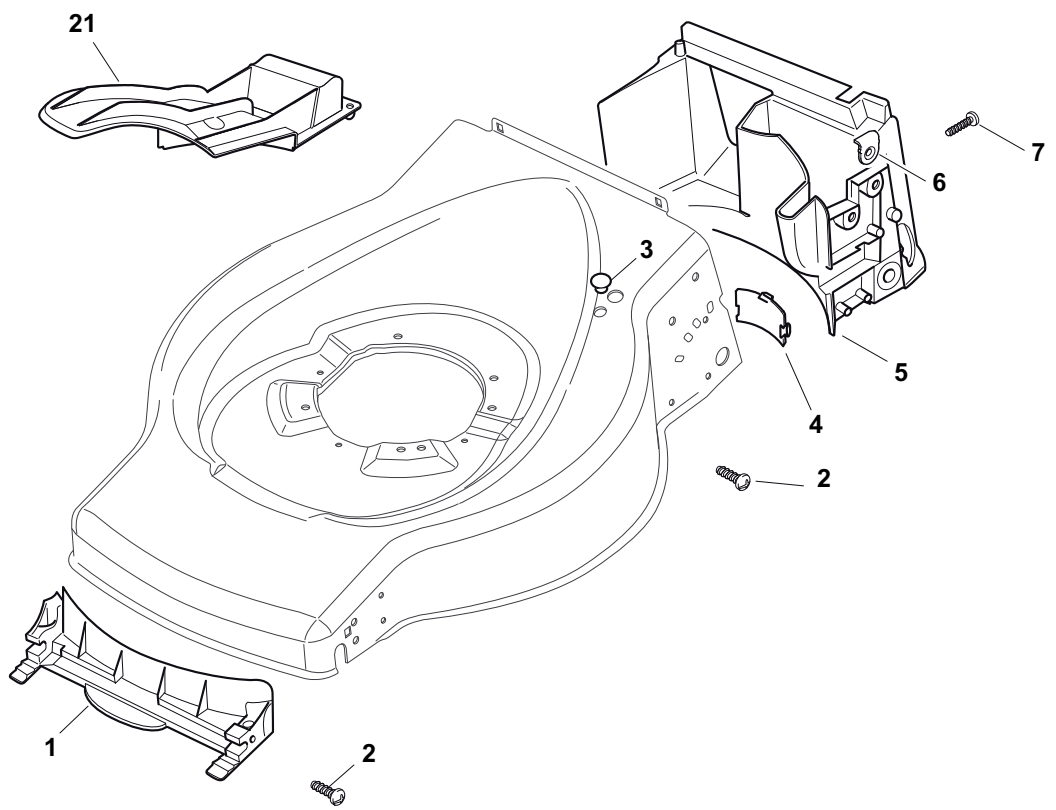

THIS INFORMATION IS NOT INTENDED FOR SALE OR RESALE, AND THIS NOTICE MUST REMAIN ON ALL COPIES.

GLOBAL GARDEN PRODUCTS

POS	PART. NO	Q.ty	DESCRIPTION	DESCRIZIONE	DESCRIPTION	BESCHREIBUNG	REMARKS
1	381003703/0	1	Deck Red	Chassis Rosso	Châssis Rouge	Gehäuse Rot	
2	22131750/0	4	Nut	Dado	Ecrou	Mutter	
3	22735557/0	2	Sector, Height Adj.	Settore Reg. Altezza	Secteur Regl. Hauteur	Sektor, Höheverstellung	
4	81003306/0	2	Lever, Height Adjustment	Leva Regolazione Altezza	Levier Reglage Hauteur	Hebel, Höheverstellung	
5	322600170/0	2	Protection, Wheel	Prot. Ruote	Protection Roue	Schütz, Räder	
6	22524324/0	2	Pin	Perno	Pivot	Bolzen	
7	12155000/0	4	Nut	Dado	Ecrou	Mutter	
13	22033367/0	1	Axle, Rear Wheels	Asse Ruote Posteriori	Axe Roues Arriere	Achse, Hinterrad	
14	81003307/0	2	Lever, Height Adjustment	Leva Regolazione Altezza	Levier Reglage Hauteur	Hebel, Höheverstellung	
15	22600098/0	2	Protection	Protezione	Protection	Schutz	
19	25670011/0	2	Washer	Rosetta	Rondelle	Scheibe	
20	12530150/0	2	Washer	Rosetta	Rondelle	Scheibe	

POS	PART. NO	Q.ty	DESCRIPTION	DESCRIZIONE	DESCRIPTION	BESCHREIBUNG	REMARKS
1	381003703/0	1	Deck Red	Chassis Rosso	Châssis Rouge	Gehäuse Rot	
2	22551523/0	2	Front Plate	Piastra Anteriore	Plaque Antérieure	Platte, Vorder	
3	12728686/0	4	Screw	Vite	Vis	Schraube	
4	22600095/0	2	Protection, Wheel	Protezione	Protection	Schutz	
5	22034515/1	8	Bush	Bussola	Douille	Buchse	
6	22686091/1	2	Wheel Ø 165	Ruota Ø 165	Roue Ø 165	Rad Ø 165	
7	22524340/0	4	Pin	Perno	Pivot	Bolzen	
9	22033366/0	1	Axle, Rear Wheels	Asse Ruote Posteriori	Axe Roues Arriere	Achse, Hinterrad	
10	22551525/0	2	Rear Plate	Piastra Posteriore	Plaque Postérieure	Platte, Hinter	
11	22686092/0	2	Wheel Ø 190	Ruota Ø 190	Roue Ø190	Rad Ø 190	