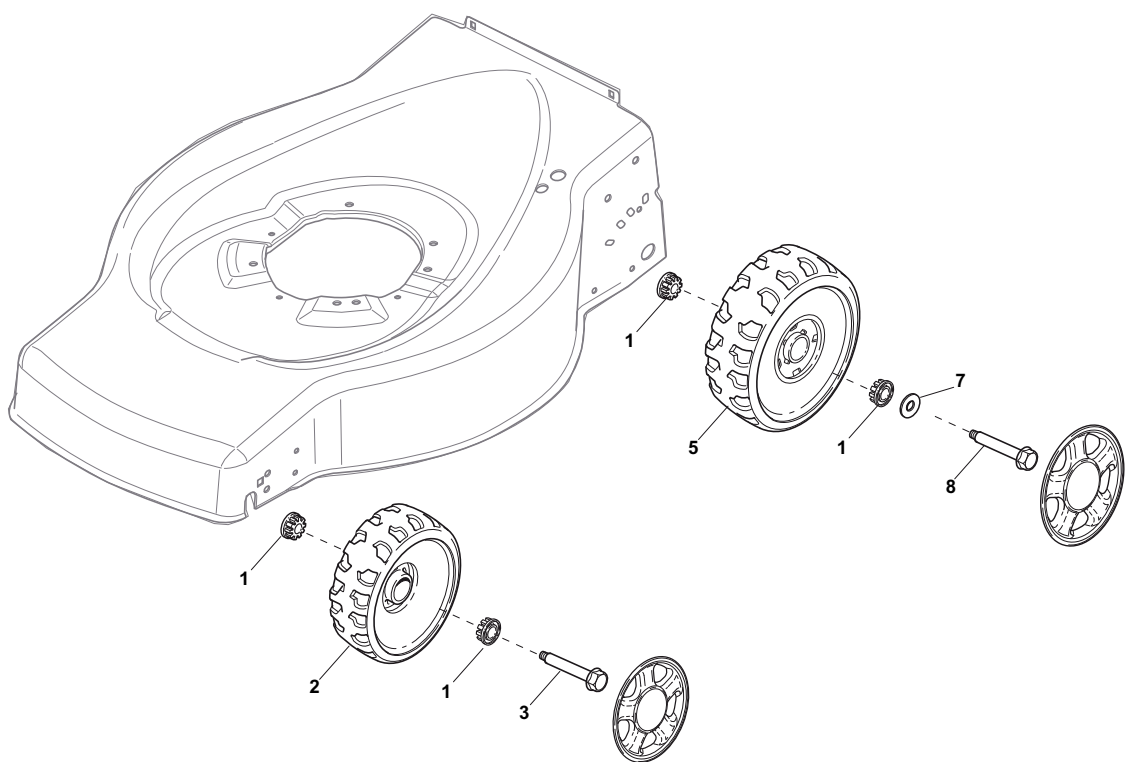

POS	PART. NO	Q.ty	DESCRIPTION	DESCRIZIONE	DESCRIPTION	BESCHREIBUNG	REMARKS
1	22034508/0	8	Bush	Bussola	Douille	Buchse	
2	22686091/1	2	Wheel Ø 165	Ruota Ø 165	Roue Ø 165	Rad Ø 165	
3	22524341/0	4	Pin	Perno	Pivot	Bolzen	
5	22686092/0	2	Wheel Ø 190	Ruota Ø 190	Roue Ø190	Rad Ø 190	
7	12523050/0	2	Washer	Rosetta	Rondelle	Scheibe	
8	12735599/0	2	Screw	Vite	Vis	Schraube