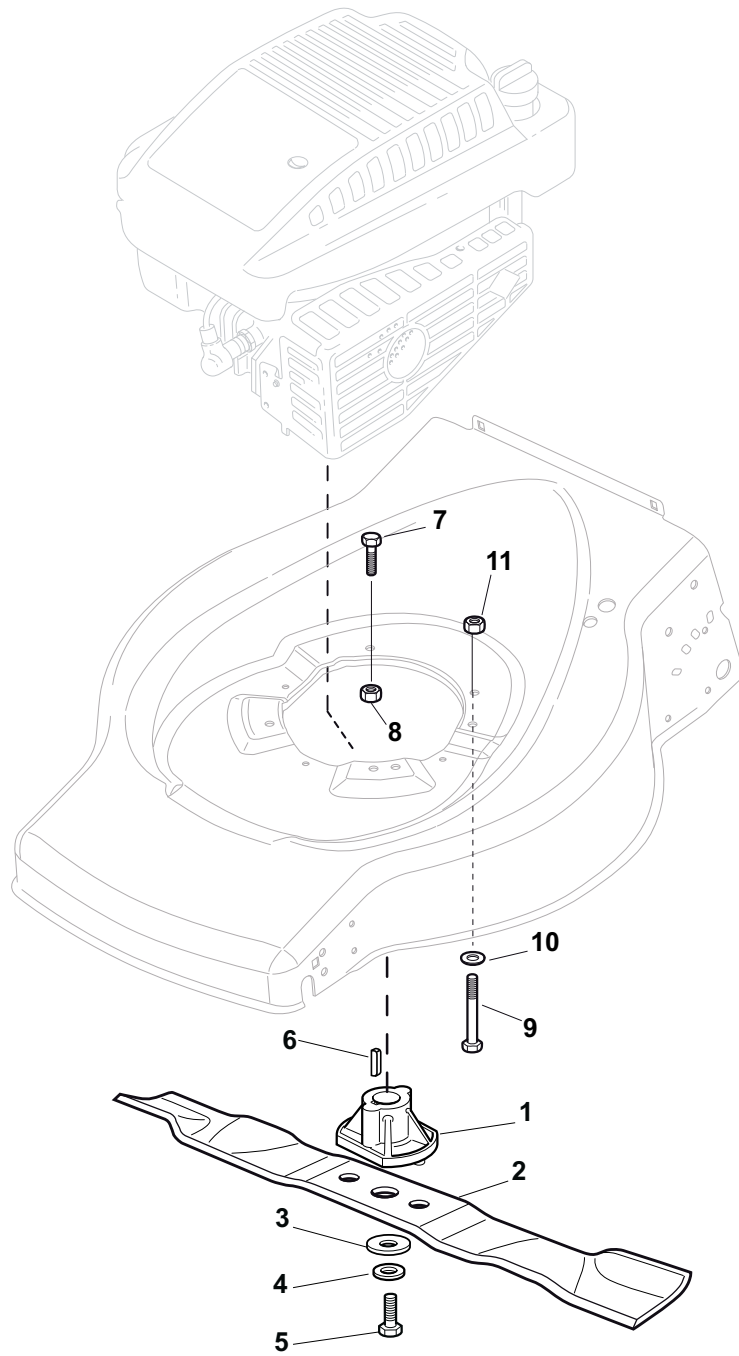

POS	PART. NO	Q.ty	DESCRIPTION	DESCRIZIONE	DESCRIPTION	BESCHREIBUNG	REMARKS
1	22034508/0	8	Bush	Bussola	Douille	Buchse	
2	22686091/1	2	Wheel Ø 165	Ruota Ø 165	Roue Ø 165	Rad Ø 165	
3	22524341/0	4	Pin	Perno	Pivot	Bolzen	
5	22686092/0	2	Wheel Ø 190	Ruota Ø 190	Roue Ø190	Rad Ø 190	
7	12523050/0	2	Washer	Rosetta	Rondelle	Scheibe	
8	12735599/0	2	Screw	Vite	Vis	Schraube	

POS	PART. NO	Q.ty	DESCRIPTION	DESCRIZIONE	DESCRIPTION	BESCHREIBUNG	REMARKS
1	22122200/0	8	Bearing	Cuscinetto	Coussinet	Lager	
2	22686091/1	2	Wheel Ø 165	Ruota Ø 165	Roue Ø 165	Rad Ø 165	
3	22524341/0	4	Pin	Perno	Pivot	Bolzen	
5	22686092/0	2	Wheel Ø 190	Ruota Ø 190	Roue Ø190	Rad Ø 190	
7	22675100/0	4	Washer	Rosetta	Rondelle	Scheibe	
8	12523050/0	2	Washer	Rosetta	Rondelle	Scheibe	
9	12735599/0	2	Screw	Vite	Vis	Schraube	

POS	PART. NO	Q.ty	DESCRIPTION	DESCRIZIONE	DESCRIPTION	BESCHREIBUNG	REMARKS
1	22463012/2	1	Hub, Crankshaft Ø 22.2	Mozzo, Albero Motore Ø 22.2	Moyeu, Arbre Moteur Ø 22.2	Halter, Motorwelle Ø 22.2	GGP-B&S
1	122463020/1	1	Hub, Crankshaft Ø 25	Mozzo, Albero Motore Ø 25	Moyeu, Arbre Moteur Ø 25	Halter, Motorwelle Ø 25	Honda
2	81004381/1	1	Blade Standard	Coltello Standard	Lame Standard	Messer Standard	
3	22160400/0	1	Elastic Washer	Disco Elastico	Rondelle Elastique	Elastischescheibe	
4	12523080/0	1	Washer	Rosetta	Rondelle	Scheibe	
5	12735698/0	1	Screw	Vite	Vis	Schraube	
6	12139100/0	1	Feather, Crankshaft Ø 22.2	Linguetta, Albero Motore Ø 22.2	Clavette, Arbre Moteur Ø 22.2	Keil, Motorwelle Ø 22.2	GGP-B&S
6	12139150/0	1	Feather, Crankshaft Ø 25	Linguetta, Albero Motore Ø 25	Clavette, Arbre Moteur Ø 25	Keil, Motorwelle Ø 25	Honda
7	12793701/0	2	Screw	Vite	Vis	Schraube	
8	12293201/0	2	Nut	Dado	Ecrou	Mutter	
9	12691800/0	1	Screw	Vite	Vis	Schraube	
10	12521350/0	1	Washer	Rosetta	Rondelle	Scheibe	
11	12155000/0	1	Nut	Dado	Ecrou	Mutter	