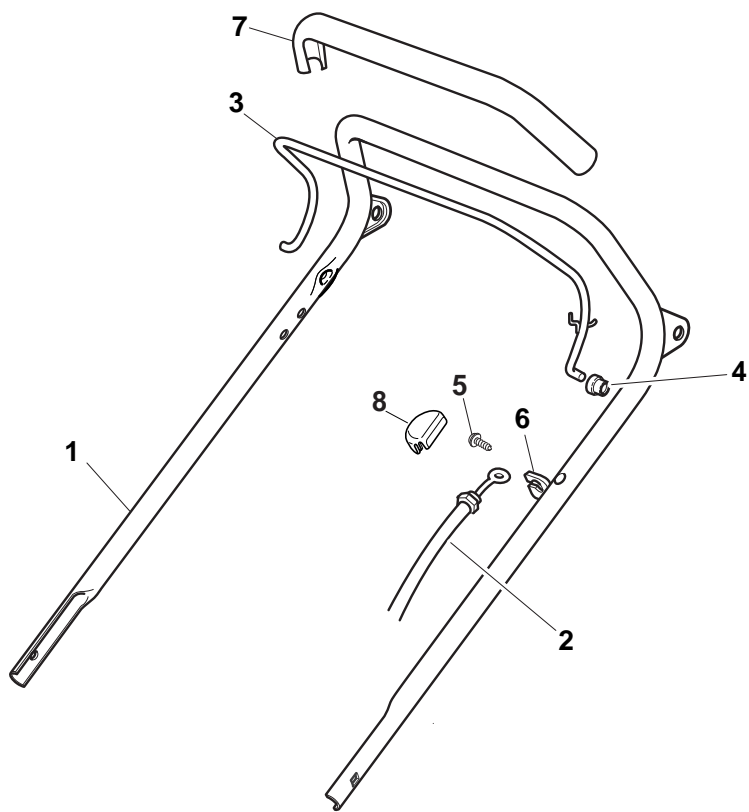

POS	PART. NO	Q.ty	DESCRIPTION	DESCRIZIONE	DESCRIPTION	BESCHREIBUNG	REMARKS
1	381007018/1	1	Handle, Upper Part	Manico, Parte Sup	Mancheron, Partie Superieure	Holm, Oberteil	
2	181000622/2	1	Cable, Thread Engine Brake	Cavo Freno Motore	Cable Frein Moteur	Kabel, Motorbremse	Sumec
2	181000616/1	1	Cable, Thread Engine Brake	Cavo Freno Motore	Cable Frein Moteur	Kabel, Motorbremse	Honda - GGP - B&S
3	181003291/3	1	Lever, Engine Brake	Leva Freno Motore	Levier Frein Moteur	Hebel, Motorbremse	
4	122041966/0	2	Bush	Bussola	Douille	Büchse	
5	112728518/0	1	Screw	Vite	Vis	Schraube	
6	322806612/0	1	Support	Supporto	Support	Halter	
7	122291050/0	1	Handgrip Black	Impugnatura Manico Nera	Poignée Noir	Handgriff Schwarz	
8	122601000/0	1	Protection	Protezione	Protection	Schutz