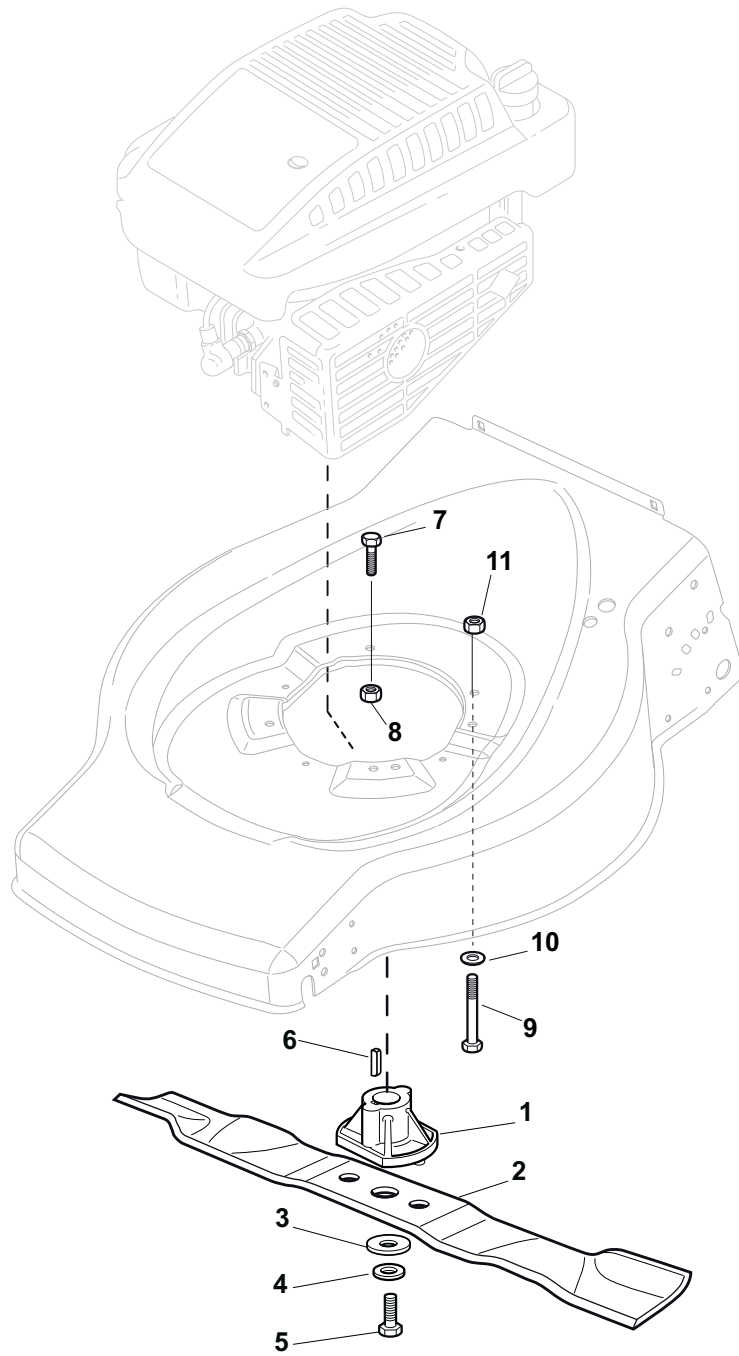

POS	PART. NO	Q.ty	DESCRIPTION	DESCRIZIONE	DESCRIPTION	BESCHREIBUNG	REMARKS
1	122034508/0	8	Bush	Bussola	Douille	Büchse	
2	322686091/1	2	Wheel Ø 165	Ruota Ø 165	Roue Ø 165	Rad Ø 165	
3	122524341/0	4	Pin	Perno	Pivot	Bolzen	
5	322686092/0	2	Wheel Ø 190	Ruota Ø 190	Roue Ø190	Rad Ø 190	
8	122524341/0	2	Pin	Perno	Pivot	Bolzen	

POS	PART. NO	Q.ty	DESCRIPTION	DESCRIZIONE	DESCRIPTION	BESCHREIBUNG	REMARKS
1	122122200/0	8	Bearing	Cuscinetto	Coussinet	Lager	
2	322686091/1	2	Wheel Ø 165	Ruota Ø 165	Roue Ø 165	Rad Ø 165	
3	122524341/0	4	Pin	Perno	Pivot	Bolzen	
5	322686092/0	2	Wheel Ø 190	Ruota Ø 190	Roue Ø190	Rad Ø 190	
7	122675100/0	4	Washer	Rosetta	Rondelle	Scheibe	
9	112735599/0	2	Screw	Vite	Vis	Schraube	

POS	PART. NO	Q.ty	DESCRIPTION	DESCRIZIONE	DESCRIPTION	BESCHREIBUNG	REMARKS
1	122463012/2	1	Hub, Crankshaft Ø 22.2	Mozzo, Albero Motore Ø 22.2	Moyeu, Arbre Moteur Ø 22.2	Nabe, Motorwelle Ø 22.2	B&S-GGP
1	122463020/1	1	Hub, Crankshaft Ø 25	Mozzo, Albero Motore Ø 25	Moyeu, Arbre Moteur Ø 25	Nabe, Motorwelle Ø 25	Honda
2	181004365/3	1	Blade	Coltello	Lame	Messer	
3	122160400/0	1	Elastic Washer	Disco Elastico	Disque Elastique	Federscheibe	
4	112523080/0	1	Washer	Rosetta	Rondelle	Scheibe	
5	112735698/0	1	Screw	Vite	Vis	Schraube	
6	112139100/0	1	Feather, Crankshaft Ø 22.2	Linguetta, Albero Motore Ø 22.2	Clavette, Arbre Moteur Ø 22.2	Keil, Motorwelle Ø 22.2	B&S-GGP
6	112139150/0	1	Feather, Crankshaft Ø 25	Linguetta, Albero Motore Ø 25	Clavette, Arbre Moteur Ø 25	Keil, Motorwelle Ø 25	Honda
7	112793701/0	2	Screw	Vite	Vis	Schraube	
8	112293201/0	2	Nut	Dado	Ecrou	Mutter	
9	112691800/0	1	Screw	Vite	Vis	Schraube	
10	112521350/0	1	Washer	Rosetta	Rondelle	Scheibe	
11	112155000/0	1	Nut	Dado	Ecrou	Mutter	