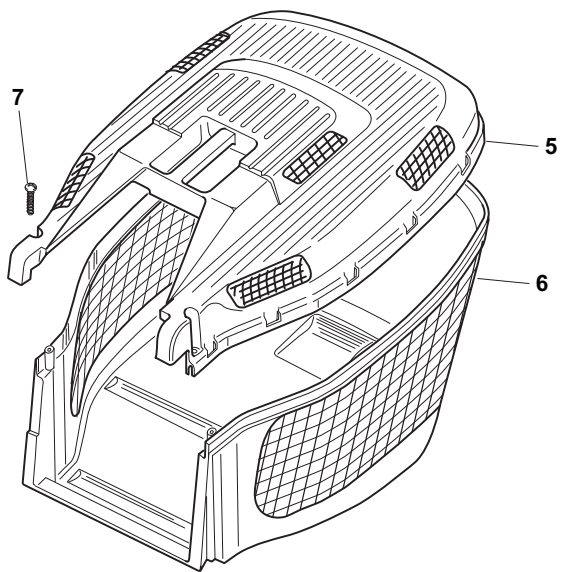

POS	PART. NO	Q.ty	DESCRIPTION	DESCRIZIONE	DESCRIPTION	BESCHREIBUNG	REMARKS
1	322785136/1	1	Support	Supporto	Support	Halter	
2	122517858/0	1	Pin	Perno	Pivot	Bolzen	
3	122450431/0	1	Spring	Molla	Ressort	Feder	
4	322600099/2	1	Stone-Guard	Parasassi	Pare-Pierres	Prallblech	
5	322486122/0	1	Grassbox Upper Part	Parte Sup.Sacco	Sac, Partie Superieure	Korb Oberteil	
6	322486128/0	1	Grassbox Lower Part	Parte Infer. Sacco	Sac, Partie Inferieure	Korb Unterteil	
7	112728686/0	2	Screw	Vite	Vis	Schraube