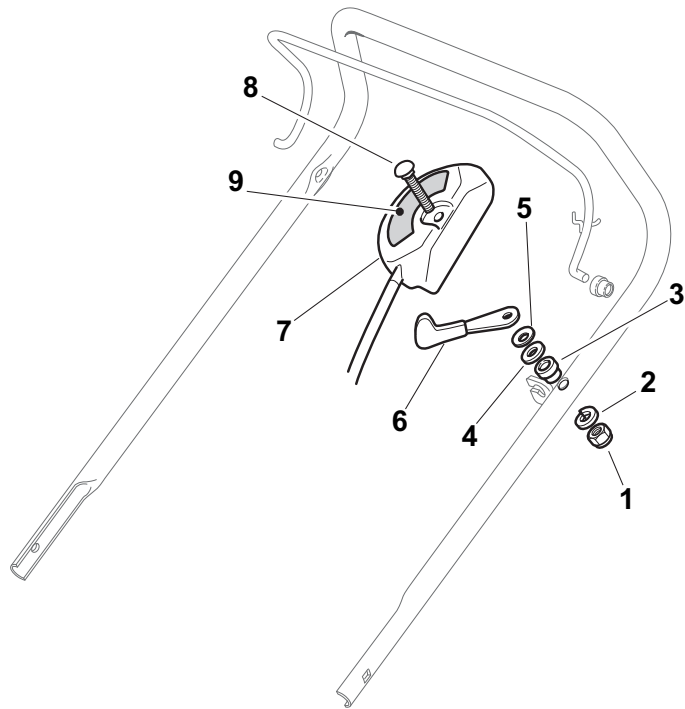

POS	PART. NO	Q.ty	DESCRIPTION	DESCRIZIONE	DESCRIPTION	BESCHREIBUNG	REMARKS
1	112291000/0	1	Nut	Dado	Ecrou	Mutter	
2	112581500/0	1	Grower	Grower	Grower	Federring	
3	122171005/0	1	Spacer	Distanziale	Entretoise	Distanzring	
4	112521360/0	1	Washer	Rosetta	Rondelle	Scheibe	
5	112508100/0	1	Spring Washer	Rosetta Elastica	Rondelle Elastique	Elastische Scheibe	
6	381007220/0	1	Lever, Throttle	Leva, Acceleratore	Levier, Accelérateur	Hebel, Beschleuniger	B&S450-500 / GGP 150cc
6	381007279/1	1	Lever, Throttle	Leva, Acceleratore	Levier, Accelérateur	Hebel, Beschleuniger	GGP - Honda - B&S
7	481007080/0	1	Throttle Cable	Cavo Acceleratore	Cable, Accelérateur	Gashebel Kabel	
8	112815000/0	1	Screw	Vite	Vis	Schraube	
9	114356702/0	1	Label	Etichetta	Etiquette	Etikette	Honda - GGP
9	114356703/0	1	Label	Etichetta	Etiquette	Etikette	B&S
9	114356905/0	1	Label	Etichetta	Etiquette	Etikette	B&S DOV
9	114356905/0	1	Label	Etichetta	Etiquette	Etikette	Honda Autochocke