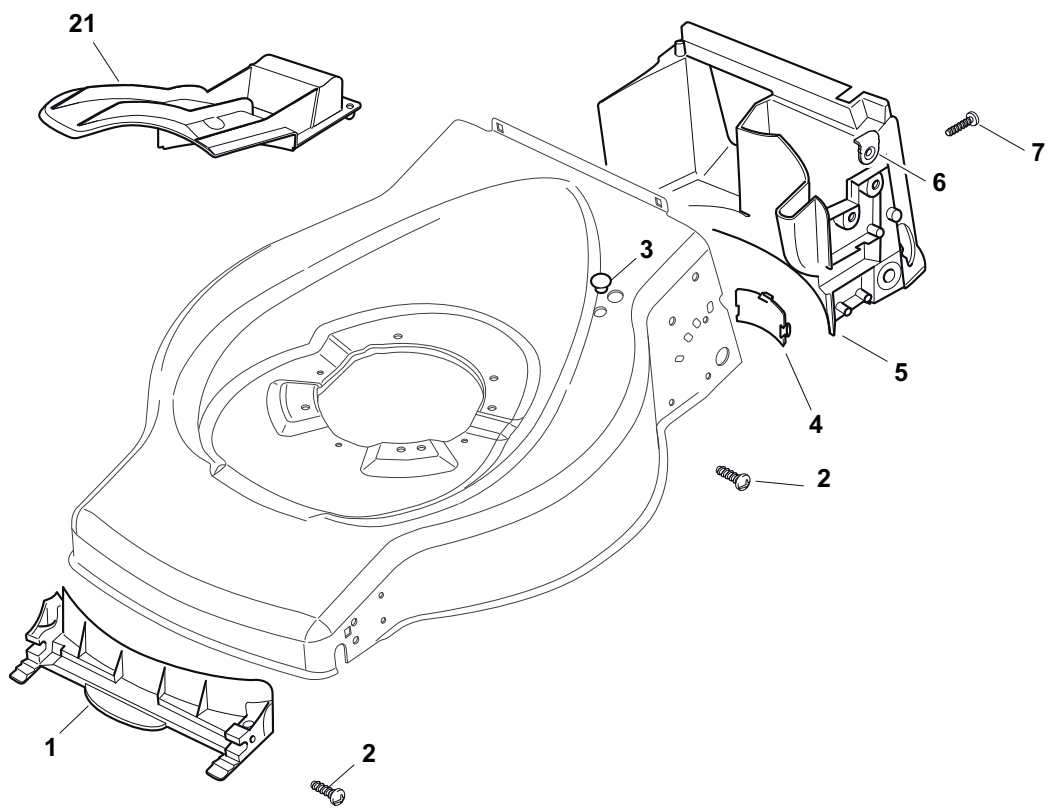

THIS INFORMATION IS NOT INTENDED FOR SALE OR RESALE, AND THIS NOTICE MUST REMAIN ON ALL COPIES.

GLOBAL GARDEN PRODUCTS

POS	PART. NO	Q.ty	DESCRIPTION	DESCRIZIONE	DESCRIPTION	BESCHREIBUNG	REMARKS
1	381002538/0	1	Deck Red	Chassis Rosso	Châssis Rouge	Gehäuse Rot	
2	122131750/0	4	Nut	Dado	Ecrou	Mutter	
3	381000153/0	1	Axle, Front Wheels	Asse Ruote Anteriori	Axe Roues Avant	Achse, Vorderrad	
4	112760600/0	2	Screw	Vite	Vis	Schraube	
5	112155000/0	2	Nut	Dado	Ecrou	Mutter	
6	322600095/0	2	Protection, Wheel	Protezione Ruote	Protection Roue	Schütz, Räder	
7	325670011/0	2	Washer	Rosetta	Rondelle	Scheibe	
12	122033317/0	1	Adjustment Rod	Asta Regolazione	Tige Reglage	Verstellungstange	
13	381000159/0	1	Axle, Rear Wheels	Asse Ruote Posteriore	Axe Roues Arriere	Achse, Hinterrad	
14	122753001/0	2	Pin	Perno	Pivot	Bolzen	
15	122033369/0	1	Axle, Rear Wheels	Asse Ruote Posteriore	Axe Roues Arriere	Achse, Hinterrad	
16	322600106/1	2	Protection, Wheel	Protezione Ruote	Protection Roue	Schütz, Räder	
17	381003303/0	1	Lever, Height Adjustment	Leva Regolazione Altezza	Levier Reglage Hauteur	Hebel, Höneverstellung	
18	112728689/0	2	Screw	Vite	Vis	Schraube	
19	322170622/0	2	Washer	Rosetta	Rondelle	Scheibe	
26	122446186/0	1	Spring	Molla	Ressort	Feder	Only 534 Model