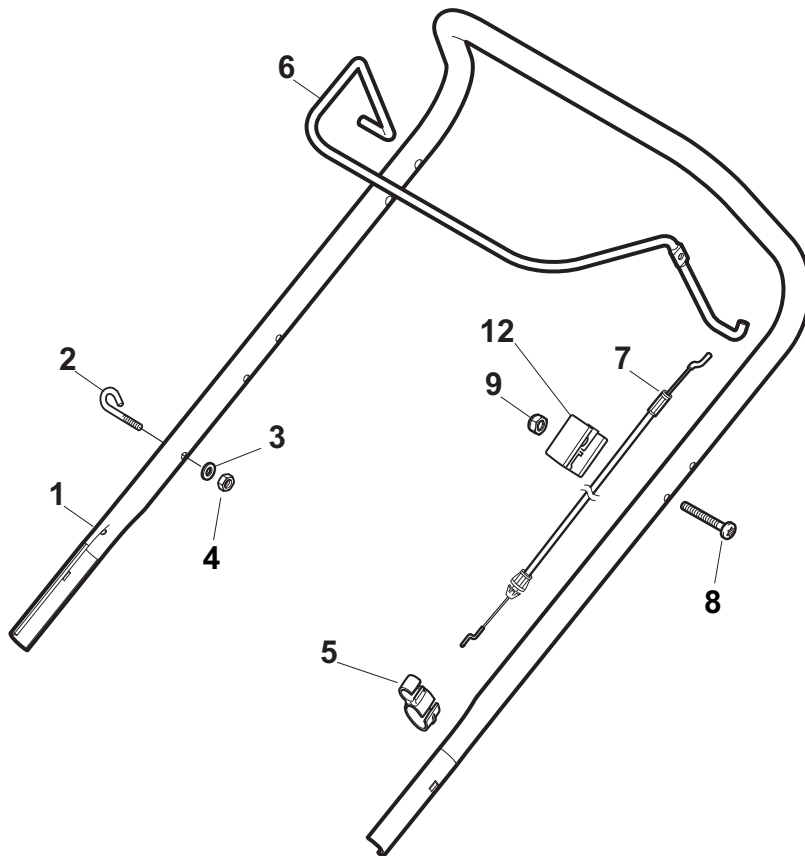

POS	PART. NO	Q.ty	DESCRIPTION	DESCRIZIONE	DESCRIPTION	BESCHREIBUNG	REMARKS
1	381006739/0	1	Handle, Upper Part	Manico, Parte Sup	Mancheron, Partie Superieure	Holm, Oberteil	
1	381006745/0	1	Handle, Upper Part with sponge handgrip	Manico, Parte Sup. con impugantura in spugna	Mancheron, Partie Superieure avec éponge poignée	Holm, Oberteil Handgriff Schwamm	
2	122430313/0	1	Guide Spring	Molla Guida	Ressort De Guide	Feder Führer	
3	112521330/0	1	Washer	Rosetta	Rondelle	Scheibe	
4	112154510/0	1	Nut	Dado	Ecrou	Mutter	
5	118390020/0	1	Fairlead	Fermacavo	Fixation Cable	Kabelbefestigung	
6	181003363/1	1	Lever, Engine Brake Black	Leva Freno Motore Nero	Levier Frein Moteur Noir	Hebel, Motorbremse Schwarz	
6	381003365/0	1	Lever, Engine Brake Yellow	Leva Freno Motore, Giallo	Levier Frein Moteur Jaune	Hebel, Motorbremse, Gelb	
6	381003376/0	1	Lever, Engine Brake Red	Leva Freno Motore, Rosso	Levier Frein Moteur Rouge	Hebel, Motorbremse, Rot	
7	181030053/0	1	Cable, Thread Engine Brake	Cavo Freno Motore	Cable Frein Moteur	Kabel, Motorbremse	Honda - B&S
7	181030054/0	1	Cable, Thread Engine Brake	Cavo Freno Motore	Cable Frein Moteur	Kabel, Motorbremse	Sumec
7	181030087/0	1	Cable, Thread Engine Brake	Cavo Freno Motore	Cable Frein Moteur	Kabel, Motorbremse	GGP 100cc
8	112727783/0	1	Screw	Vite	Vis	Schraube	
9	112154510/0	1	Nut	Dado	Ecrou	Mutter	
12	322551640/0	1	Plate	Piastrina	Plaquette	Plättchen