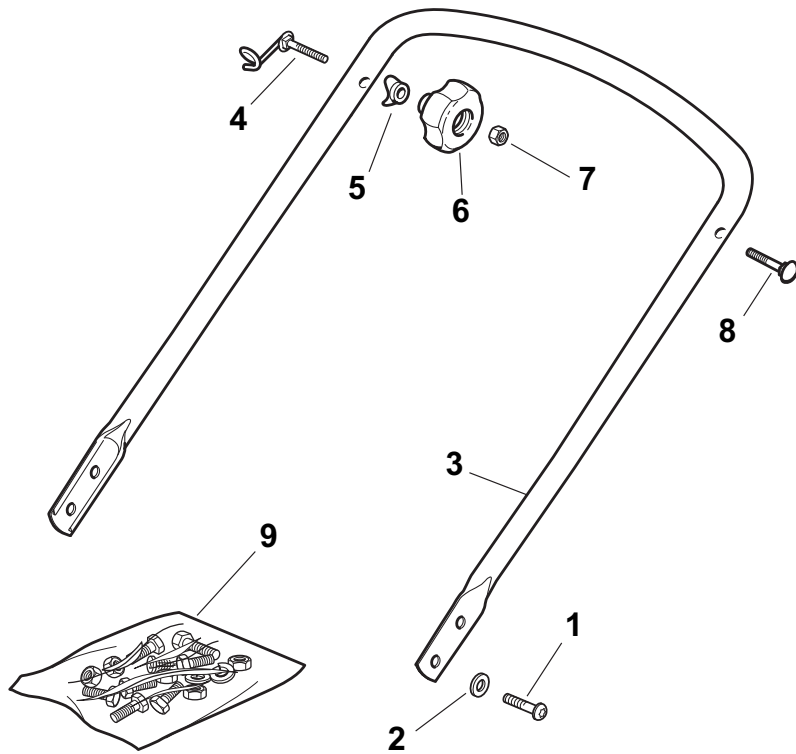

POS	PART. NO	Q.ty	DESCRIPTION	DESCRIZIONE	DESCRIPTION	BESCHREIBUNG	REMARKS
1	112760605/0	4	Screw	Vite	Vis	Schraube	
2	112521350/0	4	Washer	Rosetta	Rondelle	Scheibe	
3	381006570/0	1	Handle, Lower Part	Parte Inf Maniglia	Poignée, Partie Inferieure	Griff, Unterteil	
4	181003801/1	1	Guide Spring	Molla Guida	Ressort De Guide	Feder Führer	
5	122680006/1	2	Washer	Rosetta	Rondelle	Scheibe	
6	322399804/1	2	Knob	Manopolina	Poignée	Griff	
7	112293200/0	2	Nut	Dado	Ecrou	Mutter	
8	112819201/0	1	Screw	Vite	Vis	Schraube	
9	381008648/1	1	Outfit, Screws	Dotazione Viteria	Dotation Visserie	Satz, Schrauben