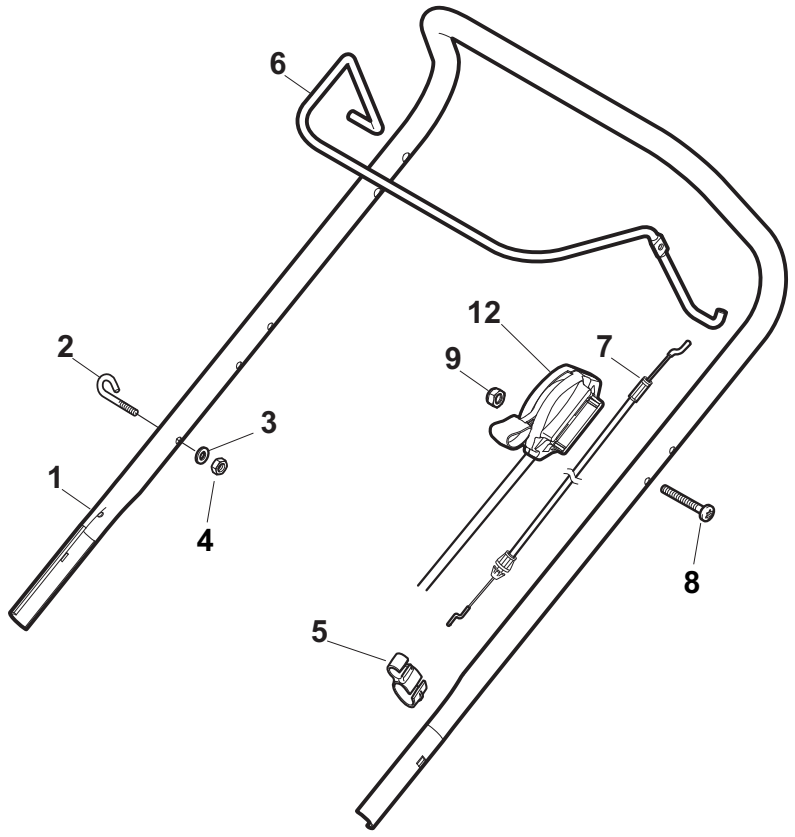

POS	PART. NO	Q.ty	DESCRIPTION	DESCRIZIONE	DESCRIPTION	BESCHREIBUNG	REMARKS
1	381006739/0	1	Handle, Upper Part	Manico, Parte Sup	Mancheron, Partie Superieure	Holm, Oberteil	
1	381006745/0	1	Handle, Upper Part with sponge handgrip	Manico, Parte Sup. con impugantura in spugna	Mancheron, Partie Superieure avec éponge poignée	Holm, Oberteil Handgriff Schwamm	
2	122430313/0	1	Guide Spring	Molla Guida	Ressort De Guide	Feder Führer	
3	112521330/0	1	Washer	Rosetta	Rondelle	Scheibe	
4	112154510/0	1	Nut	Dado	Ecrou	Mutter	
5	118390020/0	1	Fairlead	Fermacavo	Fixation Cable	Kabelbefestigung	
6	181003363/1	1	Lever, Engine Brake Black	Leva Freno Motore Nero	Levier Frein Moteur Noir	Hebel, Motorbremse Schwarz	
6	381003365/0	1	Lever, Engine Brake Yellow	Leva Freno Motore, Giallo	Levier Frein Moteur Jaune	Hebel, Motorbremse, Gelb	
6	381003376/0	1	Lever, Engine Brake Red	Leva Freno Motore, Rosso	Levier Frein Moteur Rouge	Hebel, Motorbremse, Rot	
7	181030053/0	1	Cable, Thread Engine Brake	Cavo Freno Motore	Cable Frein Moteur	Kabel, Motorbremse	Honda - B&S
7	181030054/0	1	Cable, Thread Engine Brake	Cavo Freno Motore	Cable Frein Moteur	Kabel, Motorbremse	Sumec
7	181030087/0	1	Cable, Thread Engine Brake	Cavo Freno Motore	Cable Frein Moteur	Kabel, Motorbremse	GGP 100cc
8	112727788/0	1	Screw	Vite	Vis	Schraube	
9	112154510/0	1	Nut	Dado	Ecrou	Mutter	
12	181005502/1	1	Throttle Cable	Cavo Acceleratore	Cable, Accelérateur	Gashebel Kabel	B&S
12	181005501/1	1	Throttle Cable	Cavo Acceleratore	Cable, Accelérateur	Gashebel Kabel	Honda - GGP
12	181005519/0	1	Throttle Cable	Cavo Acceleratore	Cable, Accelérateur	Gashebel Kabel	GGP 100cc