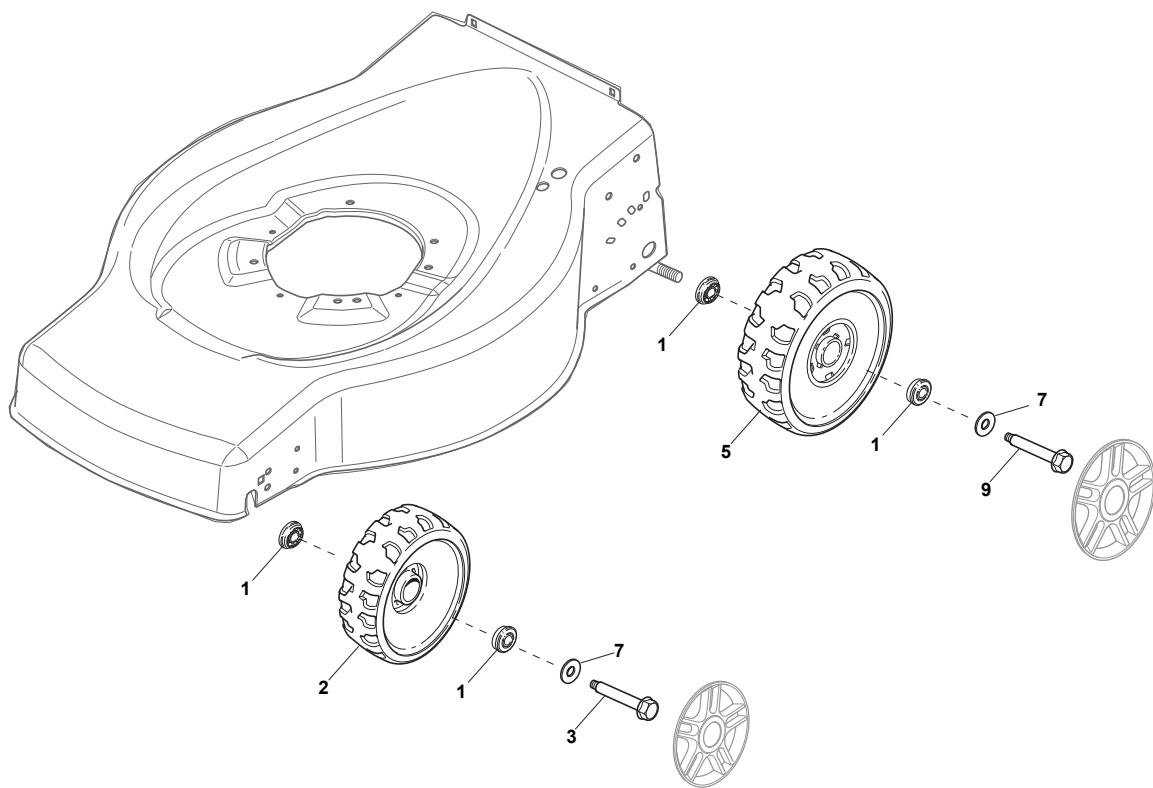

POS	PART. NO	Q.ty	DESCRIPTION	DESCRIZIONE	DESCRIPTION	BESCHREIBUNG	REMARKS
1	122122200/0	8	Bearing	Cuscinetto	Coussinet	Lager	
2	322686091/1	2	Wheel Ø 165	Ruota Ø 165	Roue Ø 165	Rad Ø 165	
3	122524341/0	4	Pin	Perno	Pivot	Bolzen	
5	322686092/0	2	Wheel Ø 190	Ruota Ø 190	Roue Ø190	Rad Ø 190	
7	122675100/0	4	Washer	Rosetta	Rondelle	Scheibe	
9	112735599/0	2	Screw	Vite	Vis	Schraube