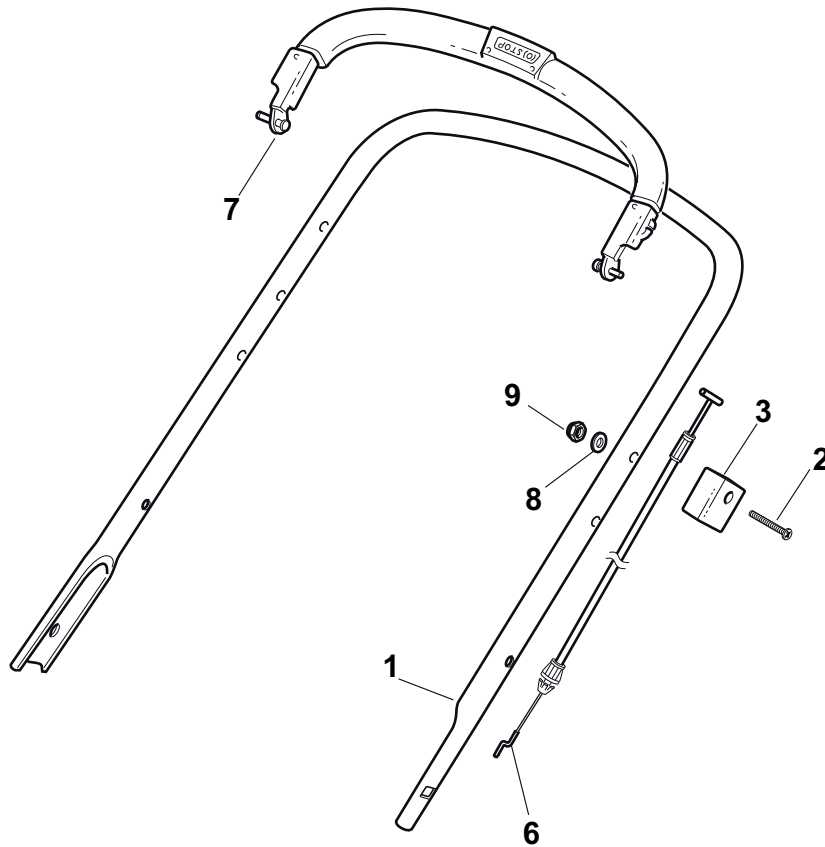

POS	PART. NO	Q.ty	DESCRIPTION	DESCRIZIONE	DESCRIPTION	BESCHREIBUNG	REMARKS
1	381006579/1	1	Handle, Upper Part	Manico, Parte Sup	Mancheron, Partie Superieure	Holm, Oberteil	
2	112689500/0	1	Screw	Vite	Vis	Schraube	
3	322551640/0	1	Plate	Piastrina	Plaquette	Plättchen	
6	181000657/0	1	Cable, Thread Engine Brake	Cavo Freno Motore	Cable Frein Moteur	Kabel, Motorbremse	B&S 450-500
6	181000657/0	1	Cable, Thread Engine Brake	Cavo Freno Motore	Cable Frein Moteur	Kabel, Motorbremse	Honda
6	181030002/0	1	Cable, Thread Engine Brake	Cavo Freno Motore	Cable Frein Moteur	Kabel, Motorbremse	GGP
6	181000720/1	1	Cable, Thread Engine Brake	Cavo Freno Motore	Cable Frein Moteur	Kabel, Motorbremse	B&S 625-675
6	381000743/0	1	Cable, Thread Engine Brake	Cavo Freno Motore	Cable Frein Moteur	Kabel, Motorbremse	Sumec
7	381003298/1	1	Lever, Engine Brake	Leva Freno Motore	Levier Frein Moteur	Hebel, Motorbremse	
8	112521330/0	1	Washer	Rosetta	Rondelle	Scheibe	
9	112292100/0	1	Nut	Dado	Ecrou	Mutter