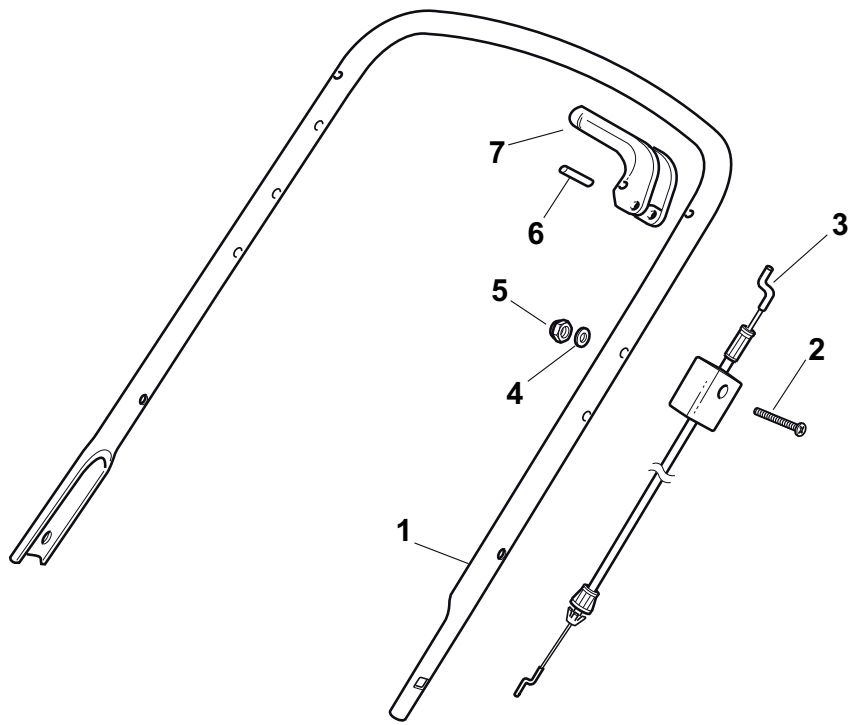

POS	PART. NO	Q.ty	DESCRIPTION	DESCRIZIONE	DESCRIPTION	BESCHREIBUNG	REMARKS
1	322108271/0	1	Front Conveyor Assy	Convogl. Anteriore	Ens. Convoyeur Avant	Hinterleitblechvorder	
2	112728686/0	6	Screw	Vite	Vis	Schraube	
3	322820077/0	1	Cap	Puntale	Bouchon	Gummistopfen	
5	322108272/2	1	Rear Conveyor Assy	Convogl. Posteriore	Ens. Convoyeur Post.	Hinterleitblechsatz	
6	322545189/0	4	Plate	Piastrina	Plaquette	Plättchen	
7	112728686/0	2	Screw	Vite	Vis	Schraube	
21	322140226/0	1	Deflector	Deflettore	Deflecteur	Abweiser	

POS	PART. NO	Q.ty	DESCRIPTION	DESCRIZIONE	DESCRIPTION	BESCHREIBUNG	REMARKS
1	181003801/1	1	Guide Spring	Molla Guida	Ressort De Guide	Feder Führer	
2	381006576/0	1	Handle, Lower Part	Parte Inf Maniglia	Poignée, Partie Inferieure	Griff, Unterteil	
3	122680006/1	2	Washer	Rosetta	Rondelle	Scheibe	
4	322399804/1	2	Knob	Manopolina	Poignée	Griff	
5	112293200/0	2	Nut	Dado	Ecrou	Mutter	
6	112819201/0	1	Screw	Vite	Vis	Schraube	
7	112818900/0	2	Screw	Vite	Vis	Schraube	
8	322778425/0	1	Bracket, L	Staffa Sx	Etrier Gauche	Steigbügel, Linke	
9	122671653/0	2	Washer	Rosetta	Rondelle	Scheibe	
10	322399804/1	2	Knob	Manopolina	Poignée	Griff	
11	112293200/0	2	Nut	Dado	Ecrou	Mutter	
12	112760605/0	4	Screw	Vite	Vis	Schraube	
13	112521350/0	4	Washer	Rosetta	Rondelle	Scheibe	
14	322778423/0	1	Bracket, R	Staffa Dx	Etrier Droit	Steigbügel, Rechte	

POS	PART. NO	Q.ty	DESCRIPTION	DESCRIZIONE	DESCRIPTION	BESCHREIBUNG	REMARKS
1	112760605/0	4	Screw	Vite	Vis	Schraube	
2	112521350/0	4	Washer	Rosetta	Rondelle	Scheibe	
3	381006570/0	1	Handle, Lower Part	Parte Inf Maniglia	Poignée, Partie Inferieure	Griff, Unterteil	
4	181003801/1	1	Guide Spring	Molla Guida	Ressort De Guide	Feder Führer	
5	122680006/1	2	Washer	Rosetta	Rondelle	Scheibe	
6	322399804/1	2	Knob	Manopolina	Poignée	Griff	
7	112293200/0	2	Nut	Dado	Ecrou	Mutter	
8	112819201/0	1	Screw	Vite	Vis	Schraube	
9	381008648/1	1	Outfit, Screws	Dotazione Viteria	Dotation Visserie	Satz, Schrauben	