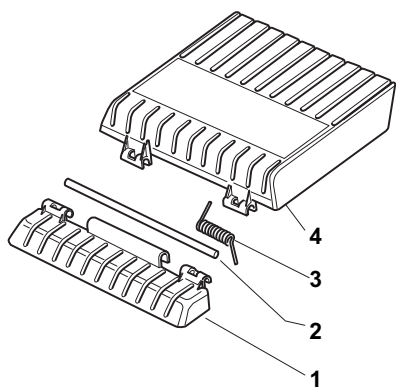

POS	PART. NO	Q.ty	DESCRIPTION	DESCRIZIONE	DESCRIPTION	BESCHREIBUNG	REMARKS
1	322785136/1	1	Support	Supporto	Support	Halter	
2	122517858/0	1	Pin	Perno	Pivot	Bolzen	
3	122450431/0	1	Spring	Molla	Ressort	Feder	
4	322600099/2	1	Stone-Guard	Parasassi	Pare-Pierres	Prallblech	
5	322486122/0	1	Grassbox Upper Part	Parte Sup.Sacco	Sac, Partie Superieure	Korb Oberteil	
6	322486128/0	1	Grassbox Lower Part	Parte Infer. Sacco	Sac, Partie Inferieure	Korb Unterteil	
7	112728686/0	2	Screw	Vite	Vis	Schraube