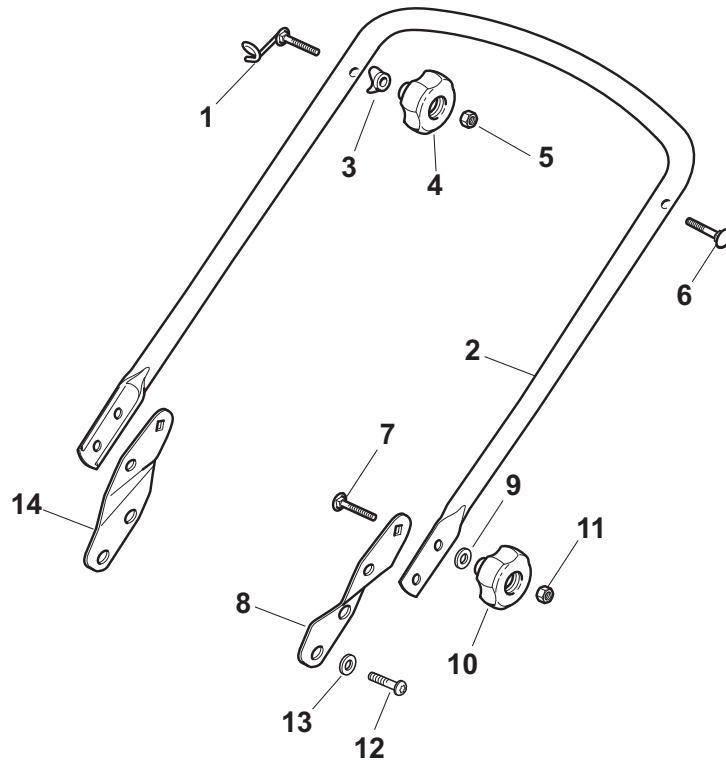

POS	PART. NO	Q.ty	DESCRIPTION	DESCRIZIONE	DESCRIPTION	BESCHREIBUNG	REMARKS
1	181003801/1	1	Guide Spring	Molla Guida	Ressort De Guide	Feder Führer	
2	381006576/0	1	Handle, Lower Part	Parte Inf Maniglia	Poignée, Partie Inferieure	Griff, Unterteil	
3	122680006/1	2	Washer	Rosetta	Rondelle	Scheibe	
4	322399804/1	2	Knob	Manopolina	Poignée	Griff	
5	112293200/0	2	Nut	Dado	Ecrou	Mutter	
6	112819201/0	1	Screw	Vite	Vis	Schraube	
7	112818900/0	2	Screw	Vite	Vis	Schraube	
8	322778425/0	1	Bracket, L	Staffa Sx	Etrier Gauche	Steigbügel, Linke	
9	122671653/0	2	Washer	Rosetta	Rondelle	Scheibe	
10	322399804/1	2	Knob	Manopolina	Poignée	Griff	
11	112293200/0	2	Nut	Dado	Ecrou	Mutter	
12	112760605/0	4	Screw	Vite	Vis	Schraube	
13	112521350/0	4	Washer	Rosetta	Rondelle	Scheibe	
14	322778423/0	1	Bracket, R	Staffa Dx	Etrier Droit	Steigbügel, Rechte	