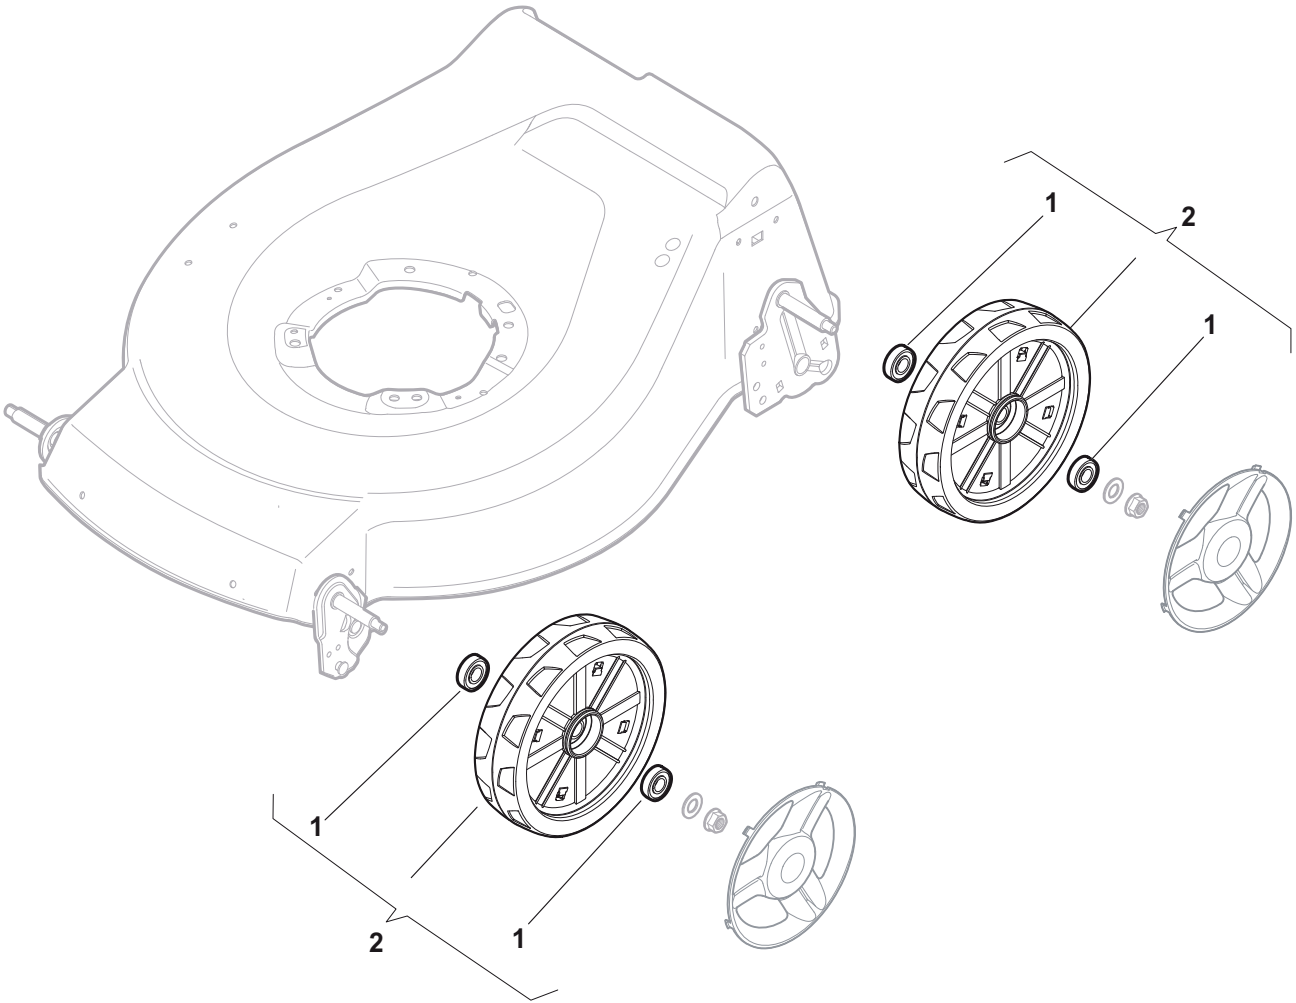

POS	PART. NO	Q.ty	DESCRIPTION	DESCRIZIONE	DESCRIPTION	BESCHREIBUNG	REMARKS
1	119216035/0		Bearing	Cuscinetto	Coussinet	Lager	
2	381007483/0	4	Wheel Ø 200	Ruota Ø 200	Roue Ø 200	Rad Ø 200