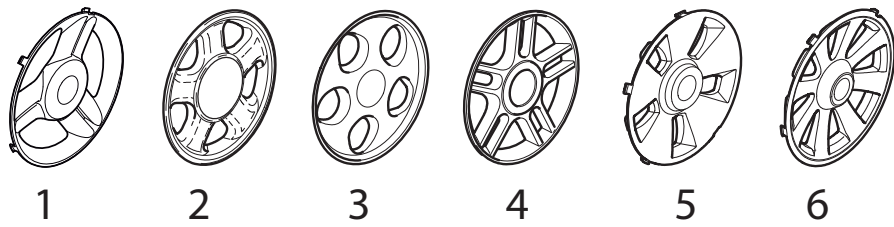

POS	PART. NO	Q.ty	DESCRIPTION	DESCRIZIONE	DESCRIPTION	BESCHREIBUNG	REMARKS
1	322110687/0	4	Hub Cap Grey	Coprimozzo Grigio	Couvre-Moyeu	Radkappe	
2	22110382/0	4	Hub Cap Grey	Coprimozzo Grigio	Couvre-Moyeu	Radkappe	
3	22110417/0	4	Hub Cap Grey	Coprimozzo Grigio	Couvre-Moyeu	Radkappe	
4	22110492/0	4	Hub Cap Grey	Coprimozzo Grigio	Couvre-Moyeu	Radkappe	
5	322110643/0	4	Hub Cap Grey	Coprimozzo Grigio	Couvre-Moyeu	Radkappe	
6	322110645/0	4	Hub Cap Grey	Coprimozzo Grigio	Couvre-Moyeu	Radkappe