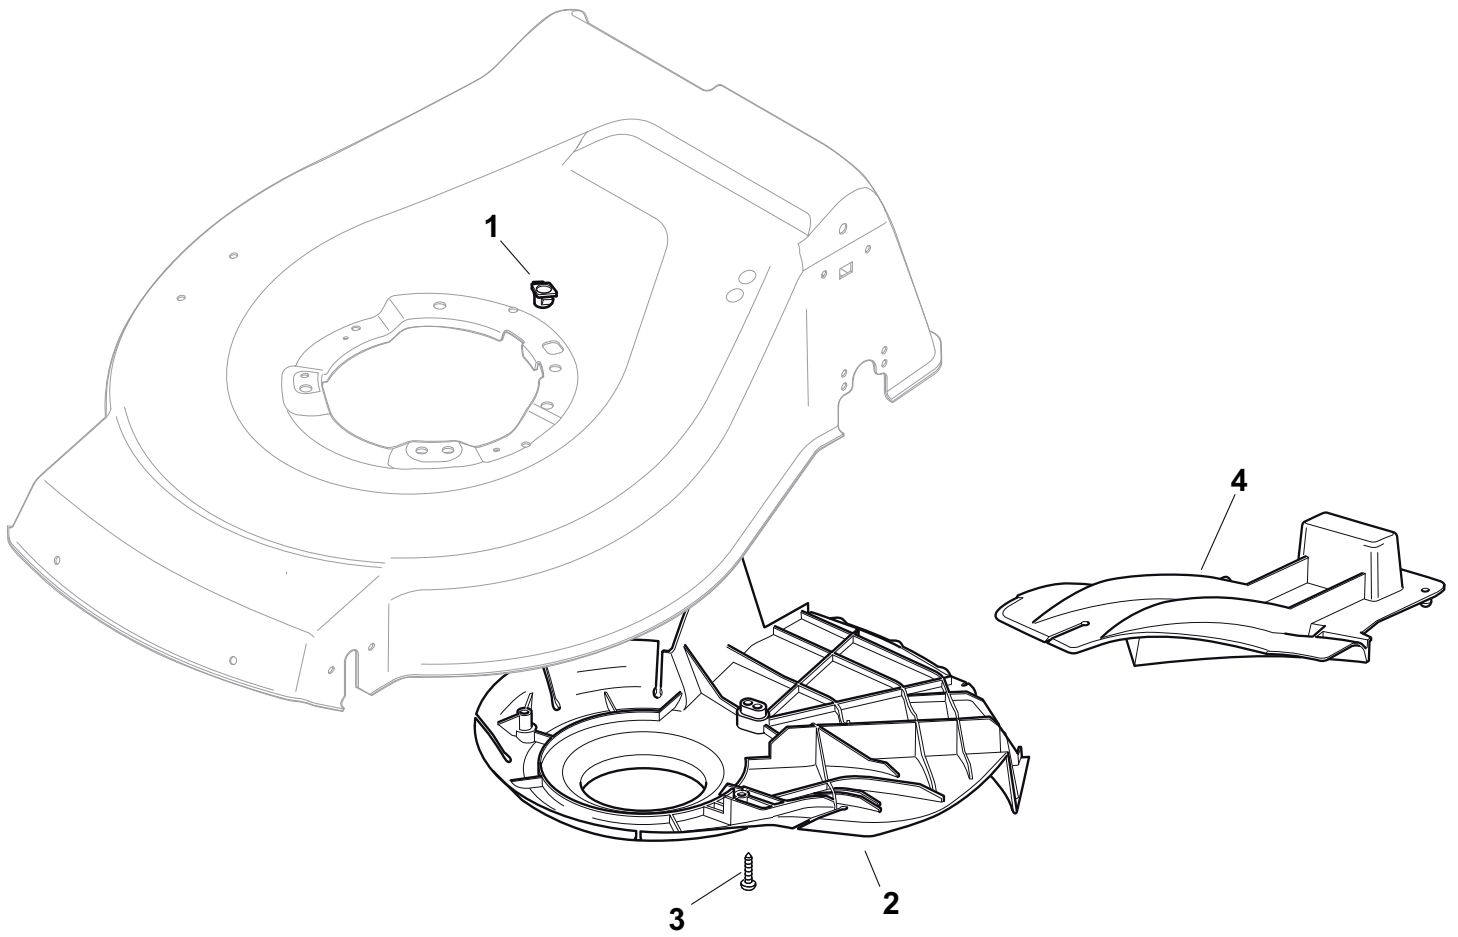

POS	PART. NO	Q.ty	DESCRIPTION	DESCRIZIONE	DESCRIPTION	BESCHREIBUNG	REMARKS
1	22291150/0	1	Rubber Insert	Inserto In Gomma	Insert De	Gummi Einsatz	
2	322060198/1	1	Protection, Belt	Carter Cinghia	Protection	Schutz, Riemen	
3	12728530/0	3	Screw	Vite	Vis	Schraube	
4	22140223/0	1	Deflector	Deflettore	Deflecteur	Deflektor