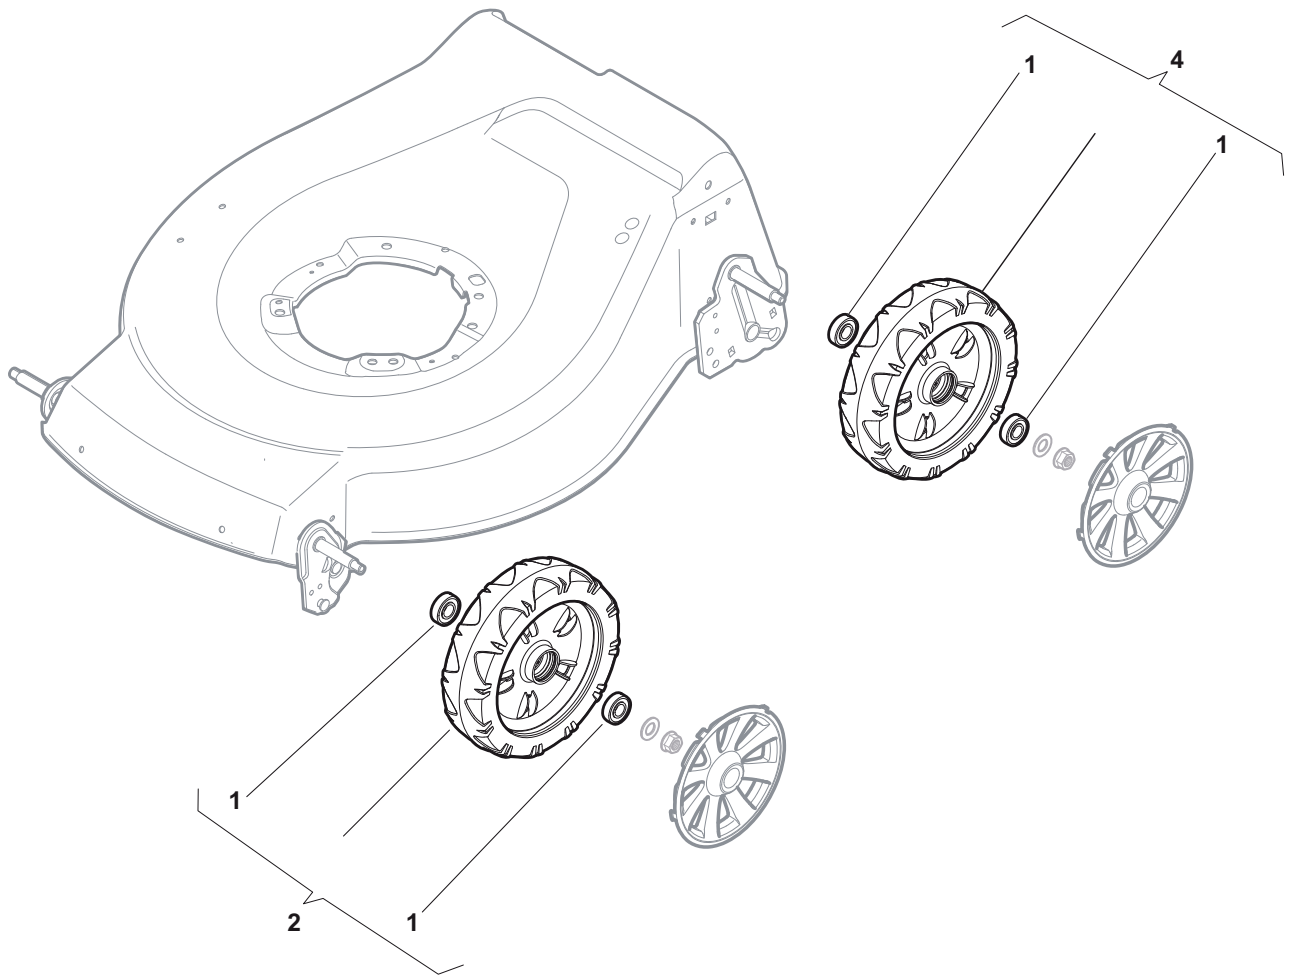

POS	PART. NO	Q.ty	DESCRIPTION	DESCRIZIONE	DESCRIPTION	BESCHREIBUNG	REMARKS
1	19216035/0	8	Bearing	Cuscinetto	Coussinet	Lager	
2	381007416/1	4	Wheel Ø 200	Ruota Ø 200	Roue Ø 200	Rad Ø 200