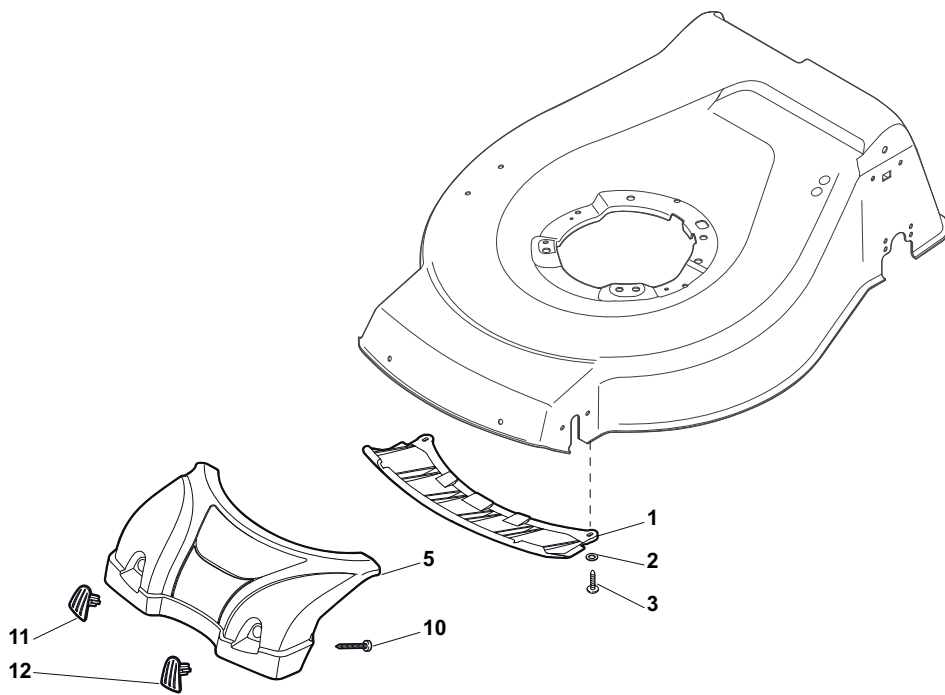

POS	PART. NO	Q.ty	DESCRIPTION	DESCRIZIONE	DESCRIPTION	BESCHREIBUNG	REMARKS
1	322500103/0	1	Front Combi	Pettine Anteriore	Peigne Avant	Vorne Comb	
2	112523000/1	2	Washer	Rosetta	Rondelle	Scheibe	
3	12728124/0	2	Screw	Vite	Vis	Schraube	
5	322226146/0	1	Mask, Black	Mascherina, Nero	Mesque, Noire	Maske, Schwarz	
5	322226152/0	1	Mask, Yellow	Mascherina, Giallo	Mesque, Jaune	Maske, Gelb	
5	322226145/0	1	Mask, Red	Mascherina, Rosso	Mesque, Rouge	Maske, Rot	
5	322226154/0	1	Mask, Black	Mascherina, Nero	Mesque, Noire	Maske, Schwarz	
10	112728697/0	2	Screw	Vite	Vis	Schraube	
11	322820082/0	1	Cap	Tappo	Bouchon	Gummistopfen	
12	322820083/0	1	Cap	Tappo	Bouchon	Gummistopfen