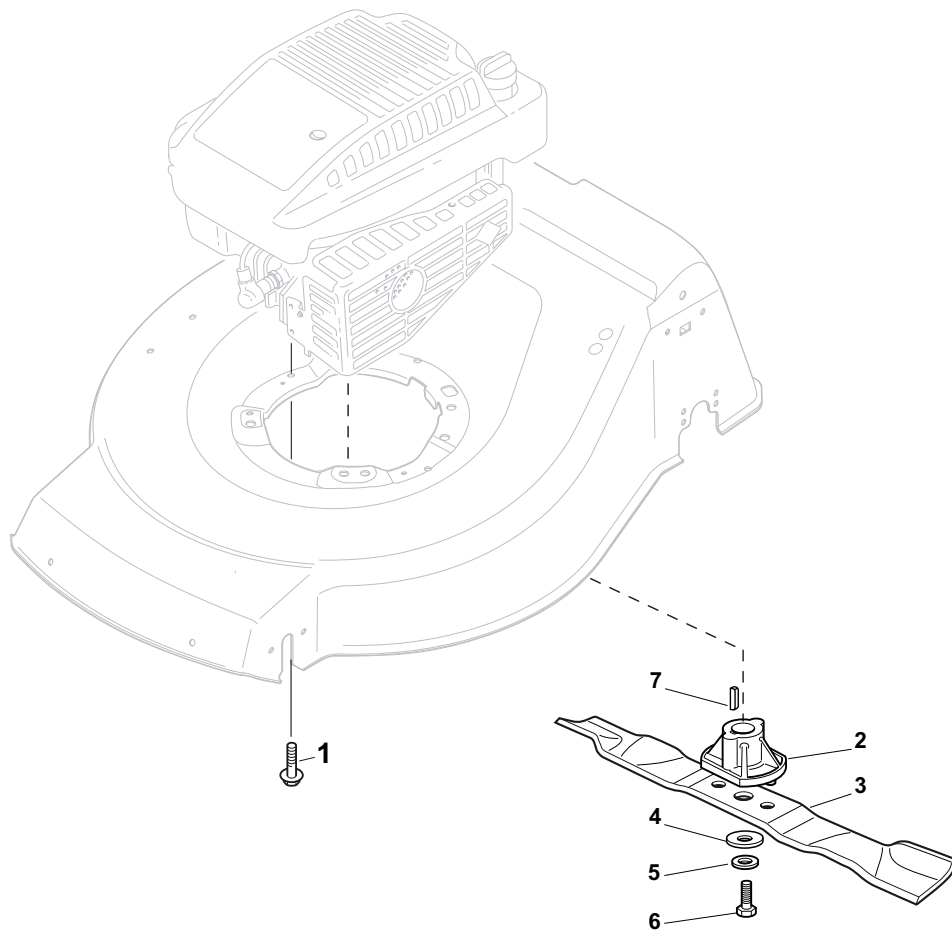

POS	PART. NO	Q.ty	DESCRIPTION	DESCRIZIONE	DESCRIPTION	BESCHREIBUNG	REMARKS
1	112735108/1	3	Screw	Vite	Vis	Schraube	B&S-GGP-Honda
1	112735108/1	2	Screw	Vite	Vis	Schraube	GGP 196cc
1	112735109/1	1	Screw	Vite	Vis	Schraube	GGP 196cc
2	22463012/2	1	Hub, Crankshaft Ø 22.2	Mozzo, Albero Motore Ø 22.2	Moyeu, Arbre Moteur Ø 22.2	Halter, Motorwelle Ø 22.2	B&S-GGP
2	122463020/1	1	Hub, Crankshaft Ø 25	Mozzo, Albero Motore Ø 25	Moyeu, Arbre Moteur Ø 25	Halter, Motorwelle Ø 25	Honda
3	181004458/0	1	Blade Standard	Coltello Standard	Lame Standard	Messer Standard	
3	81004381/1	1	Blade Standard	Coltello Standard	Lame Standard	Messer Standard	
4	22160400/0	1	Elastic Washer	Disco Elastico	Rondelle Elastique	Elastischescheibe	
5	12523080/0	1	Washer	Rosetta	Rondelle	Scheibe	
6	12735698/0	1	Screw	Vite	Vis	Schraube	
7	12139100/0	1	Feather, Crankshaft Ø 22.2	Linguetta, Albero Motore Ø 22.2	Clavette, Arbre Moteur Ø 22.2	Keil, Motorwelle Ø 22.2	B&S-GGP
7	12139150/0	1	Feather, Crankshaft Ø 25	Linguetta, Albero Motore Ø 25	Clavette, Arbre Moteur Ø 25	Keil, Motorwelle Ø 25	Honda