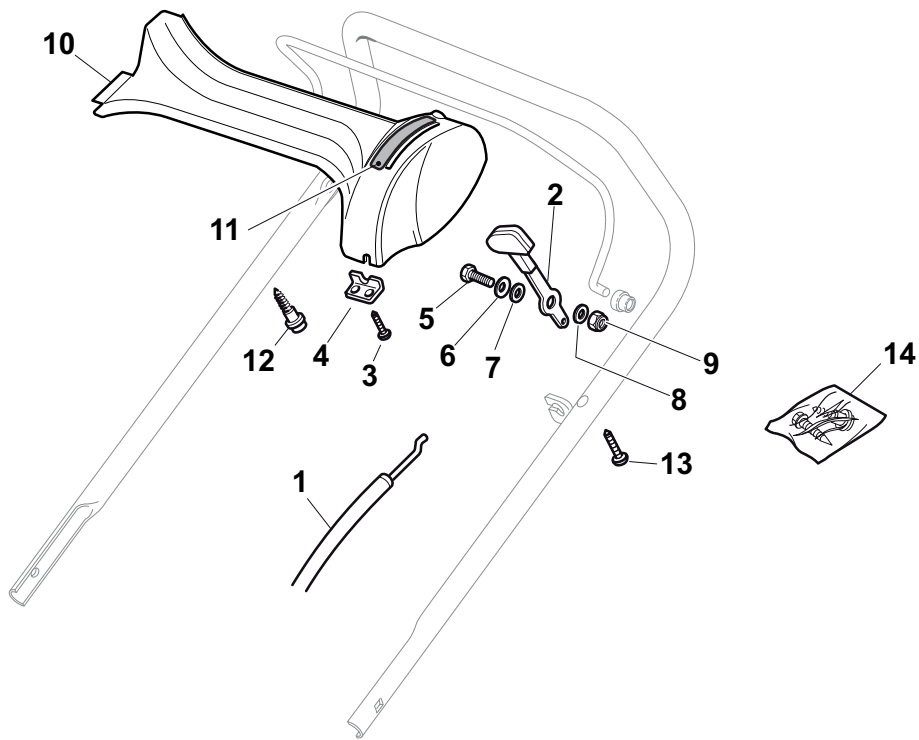

POS	PART. NO	Q.ty	DESCRIPTION	DESCRIZIONE	DESCRIPTION	BESCHREIBUNG	REMARKS
1	81007160/0	1	Throttle Cable	Cavo Acceleratore	Cable, Accelérateur	Gashebel Kabel	
2	81007280/2	1	Lever, Throttle	Leva, Acceleratore	Levier,	Hebel, Beshleuniger	B&S-GGP-Honda
2	81007221/0	1	Lever, Throttle	Leva, Acceleratore	Levier,	Hebel, Beshleuniger	GGP 150cc - B&S450-500
3	12735105/0	2	Screw	Vite	Vis	Schraube	
4	22981467/0	1	Plate	Piastrina	Plaquette	Platte	
5	12791500/0	1	Screw	Vite	Vis	Schraube	
6	12530060/0	1	Elastic Washer	Rosetta Elastica	Rondelle Elastique	Elastische Scheibe	
7	12523040/0	1	Washer	Rosetta	Rondelle	Scheibe	
8	12523040/0	1	Washer	Rosetta	Rondelle	Scheibe	
9	12154510/0	1	Nut	Dado	Ecrou	Mutter	
10	22120152/0	1	Dash Board Yellow	Cruscotto Giallo	Console Jaune	Konsole Gelbe	
10	22120154/0	1	Dash Board Red	Cruscotto Rosso	Console Rouge	Konsole Rote	
10	22120158/0	1	Dash Board Black	Cruscotto Nero	Console Noire	Konsole Schwarze	
11	114356744/1	1	Label	Etichetta	Etiquette	Etikette	B&S
11	114356906/1	1	Label	Etichetta	Etiquette	Etikette	B&S DOV
11	114356743/1	1	Label	Etichetta	Etiquette	Etikette	GGP
11	114356743/1	1	Label	Etichetta	Etiquette	Etikette	Honda
11	114357646/1	1	Label	Etichetta	Etiquette	Etikette	Honda AC
12	22943006/0	1	Screw	Vite	Vis	Schraube	
13	12728460/0	1	Screw	Vite	Vis	Schraube	
14	81008609/0	1	Outfit, Dash-Board Screws	Dotazione Viteria Cruscotto	Dotation Visserie Console	Satz, Konsole Schrauben