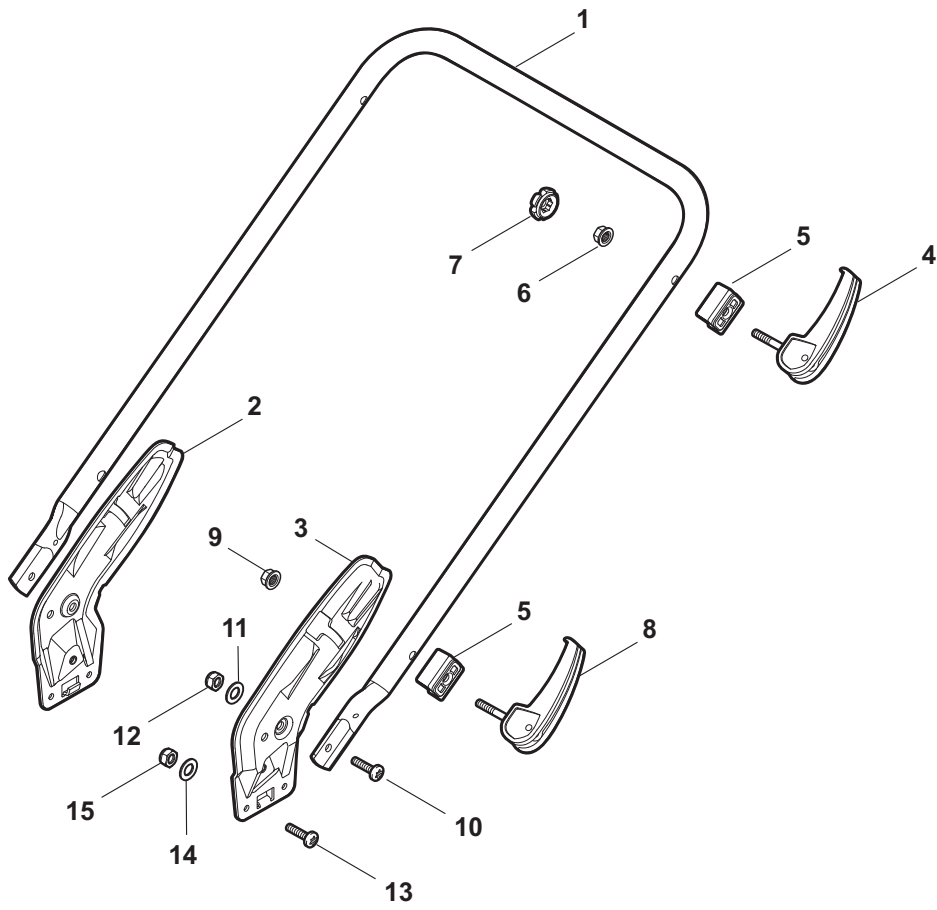

POS	PART. NO	Q.ty	DESCRIPTION	DESCRIZIONE	DESCRIPTION	BESCHREIBUNG	REMARKS
1	322500103/0	1	Front Combi	Pettine Anteriore	Peigne Avant	Vorne Comb	
2	112523000/1	2	Washer	Rosetta	Rondelle	Scheibe	
3	12728124/0	2	Screw	Vite	Vis	Schraube	
4	322226167/0	1	Frontal Plate	Placca Frontale	Plaque Frontale	Frontplatte	
5	322226166/0	1	Mask, Black	Mascherina, Nero	Mesque, Noire	Maske, Schwarz	
6	12728300/0	2	Screw	Vite	Vis	Schraube	

POS	PART. NO	Q.ty	DESCRIPTION	DESCRIZIONE	DESCRIPTION	BESCHREIBUNG	REMARKS
1	381006719/0	1	Handle, Lower Part	Manico, Parte Inf	Mancheron, Partie Inferieure	Holm, Unterteil	Black
1	381006720/0	1	Handle, Lower Part	Manico, Parte Inf	Mancheron, Partie Inferieure	Holm, Unterteil	Grey
2	381005149/0	1	Bracket, R	Staffa Dx	Bride D	Pratze, Rechte	
3	381005151/0	1	Bracket, L	Staffa Sx	Bride G	Pratze, Linke	
4	381003253/0	4	Handle	Maniglia	Poignee	Griff	
5	322680016/0	4	Support	Supporto	Support	Halter	
6	22131750/0	4	Nut	Dado	Ecrou	Mutter	
7	322399835/0	4	Knob	Manopolina	Poignée	Griff	
10	12760605/0	2	Screw	Vite	Vis	Schraube	
11	25038002/1	1	Bush	Bussola	Douille	Buchse	
12	12155000/0	2	Nut	Dado	Ecrou	Mutter	
13	322192156/0	1	Fair Led	Fascetta	Fixation De Cable	Kabelbefestigung	