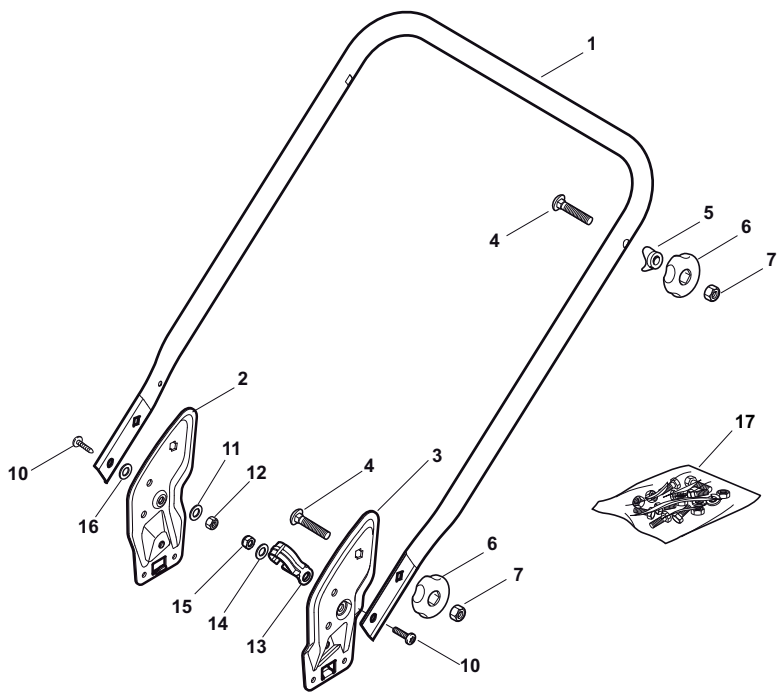

POS	PART. NO	Q.ty	DESCRIPTION	DESCRIZIONE	DESCRIPTION	BESCHREIBUNG	REMARKS
1	381007043/0	1	Handle, Lower Part	Manico, Parte Inf	Mancheron, Partie Inf.	Holm, Unterteil	
2	381005133/0	1	Bracket, L	Staffa Sx	Bride G	Pratze, Linke	
3	381005135/0	1	Bracket, L	Staffa Sx	Bride G	Pratze, Linke	
4	12819120/0	4	Screw	Vite	Vis	Schraube	
5	22680006/1	4	Washer	Rosetta	Rondelle	Scheibe	
6	322399804/1	4	Knob	Manopolina	Poignée	Griff	
7	12293200/0	4	Nut	Dado	Ecrou	Mutter	
10	12760605/0	3	Screw	Vite	Vis	Schraube	
11	25038002/1	2	Bush	Bussola	Douille	Buchse	
12	12155000/0	2	Nut	Dado	Ecrou	Mutter	
13	322192156/0	1	Fair Led	Fascetta	Fixation De Cable	Kabelbefestigung	
14	12523040/0	1	Washer	Rosetta	Rondelle	Scheibe	
15	12154510/0	1	Nut	Dado	Ecrou	Mutter	
16	12369500/0	2	Elastic Washer	Rosetta Elastica	Rondelle Elastique	Elastische Scheibe	
17	381008686/0	1	Outfit, Screws	Dotazione Viteria	Dotation Visserie	Satz, Schrauben