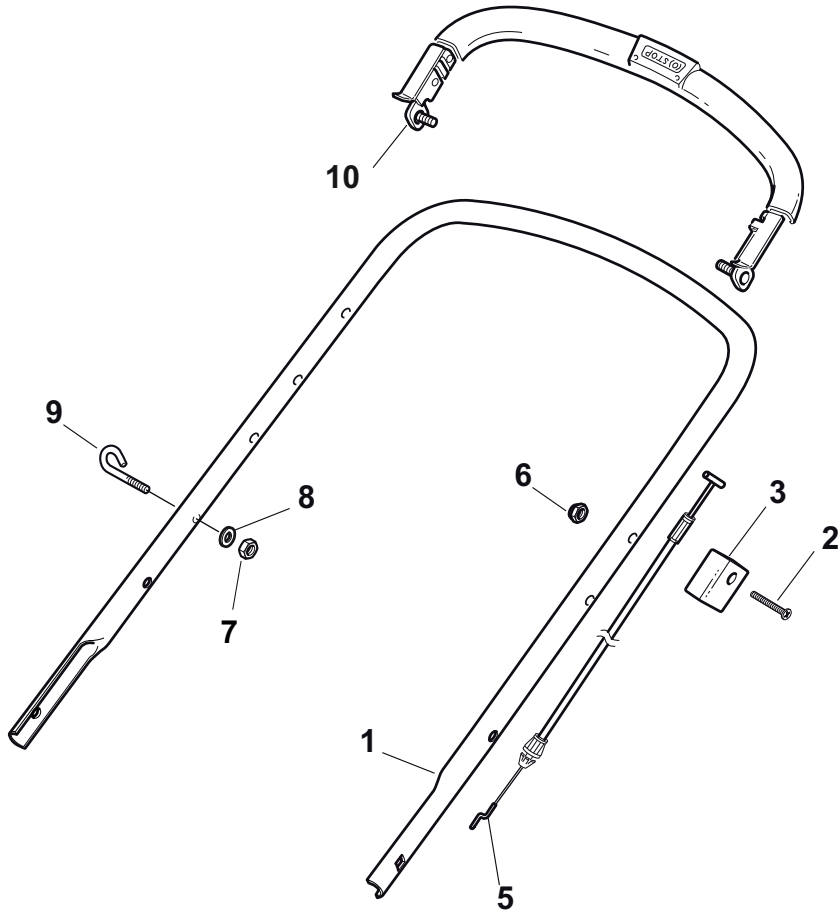

POS	PART. NO	Q.ty	DESCRIPTION	DESCRIZIONE	DESCRIPTION	BESCHREIBUNG	REMARKS
1	81006979/2	1	Handle, Upper Part	Manico, Parte Sup	Mancheron, Partie Superieure	Holm, Oberteil	
2	12727787/0	1	Screw	Vite	Vis	Schraube	
3	22551640/0	1	Plate	Piastrina	Plaquette	Plättchen	
5	181030056/0	1	Cable, Thread Engine Brake	Cavo Freno Motore	Cable Frein Moteur	Kabel, Motorbremse	GGP150cc
5	181030057/0	1	Cable, Thread Engine Brake	Cavo Freno Motore	Cable Frein Moteur	Kabel, Motorbremse	GGP-B&S-Honda
6	12154510/0	1	Nut	Dado	Ecrou	Mutter	
7	12154510/0	1	Nut	Dado	Ecrou	Mutter	
8	12521330/0	1	Washer	Rosetta	Rondelle	Scheibe	
9	22430313/0	1	Guide Spring	Molla Guida	Ressort De Guide	Feder Führer	
10	381003330/0	1	Lever, Engine Brake	Leva Freno Motore	Levier Frein Moteur	Hebel, Motorbremse