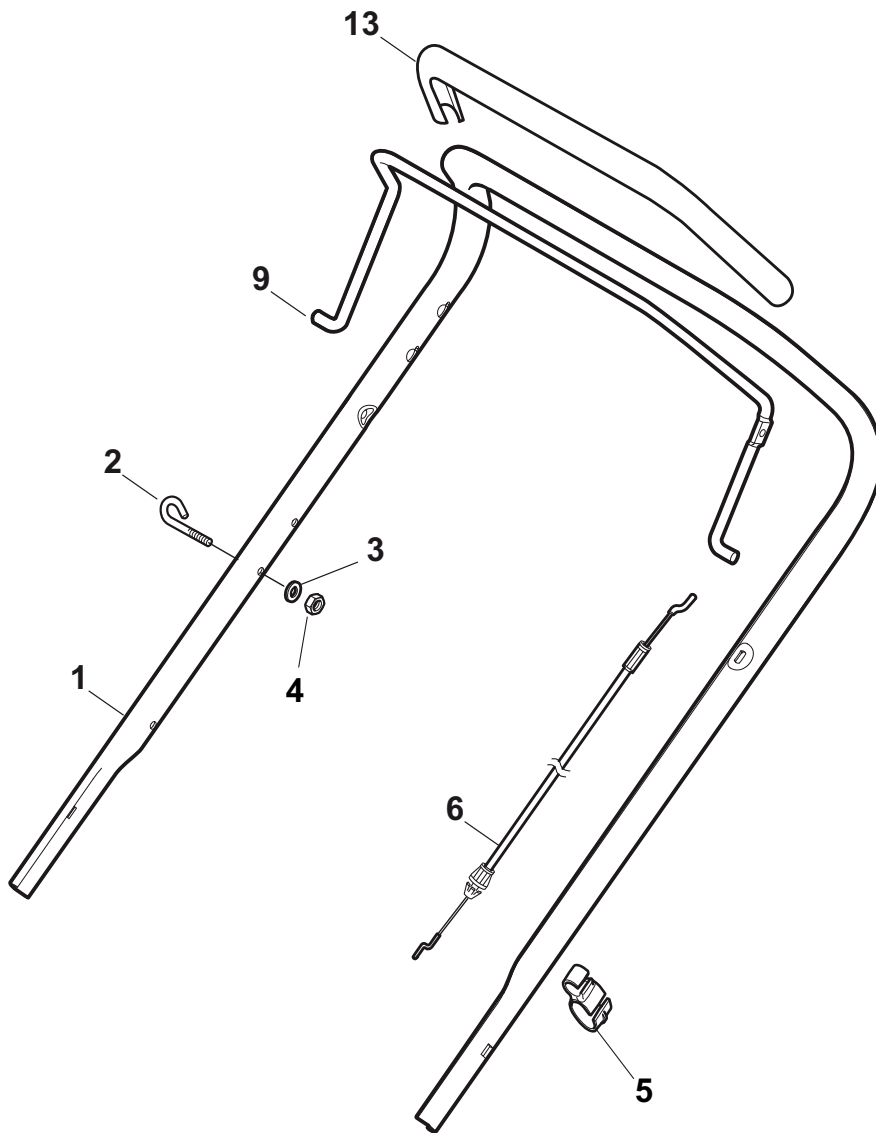

POS	PART. NO	Q.ty	DESCRIPTION	DESCRIZIONE	DESCRIPTION	BESCHREIBUNG	REMARKS
1	381007520/0	1	Handle, Upper Part	Manico, Parte Sup	Mancheron, Partie Superieure	Holm, Oberteil	
2	22430313/0	1	Guide Spring	Molla Guida	Ressort De Guide	Feder Führer	
3	12521330/0	1	Washer	Rosetta	Rondelle	Scheibe	
4	12154510/0	1	Nut	Dado	Ecrou	Mutter	
5	118390020/0	1	Fairlead	Fermacavo	Fixation Cable	Kabelbefestigung	
6	181030053/0	1	Cable, Thread Engine Brake	Cavo Freno Motore	Cable Frein Moteur	Kabel, Motorbremse	GGP-B&S
6	181030054/0	1	Cable, Thread Engine Brake	Cavo Freno Motore	Cable Frein Moteur	Kabel, Motorbremse	GGP150cc
6	181030070/0	1	Cable, Thread Engine Brake	Cavo Freno Motore	Cable Frein Moteur	Kabel, Motorbremse	Honda
9	181003363/1	1	Lever, Engine Brake Black	Leva Freno Motore Nero	Levier Frein Moteur Noire	Hebel, Motorbremse, Schwarz	
13	22291050/0	1	Handgrip Black	Impugnatura Manico Nera	Poignée Noire	Handgriff Schwarz