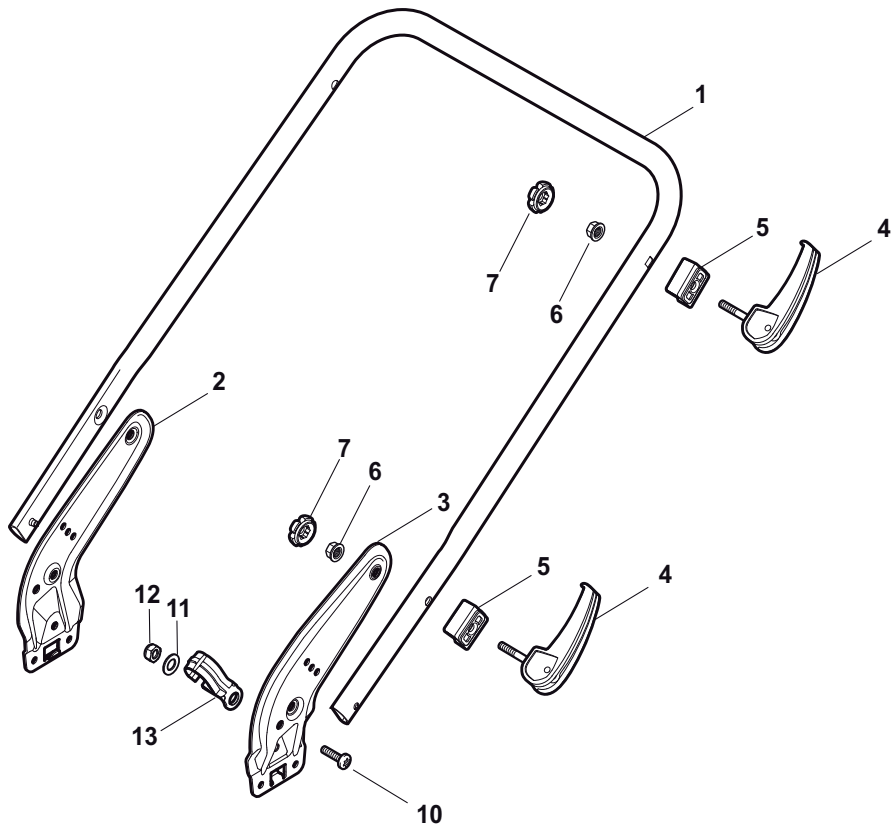

POS	PART. NO	Q.ty	DESCRIPTION	DESCRIZIONE	DESCRIPTION	BESCHREIBUNG	REMARKS
1	381006719/0	1	Handle, Lower Part	Manico, Parte Inf	Mancheron, Partie Inferieure	Holm, Unterteil	Black
1	381006720/0	1	Handle, Lower Part	Manico, Parte Inf	Mancheron, Partie Inferieure	Holm, Unterteil	Grey
2	381005149/0	1	Bracket, R	Staffa Dx	Bride D	Pratze, Rechte	
3	381005151/0	1	Bracket, L	Staffa Sx	Bride G	Pratze, Linke	
4	381003253/0	4	Handle	Maniglia	Poignee	Griff	
5	322680016/0	4	Support	Supporto	Support	Halter	
6	22131750/0	4	Nut	Dado	Ecrou	Mutter	
7	322399835/0	4	Knob	Manopolina	Poignée	Griff	
10	12760605/0	2	Screw	Vite	Vis	Schraube	
11	25038002/1	1	Bush	Bussola	Douille	Buchse	
12	12155000/0	2	Nut	Dado	Ecrou	Mutter	
13	322192156/0	1	Fair Led	Fascetta	Fixation De Cable	Kabelbefestigung