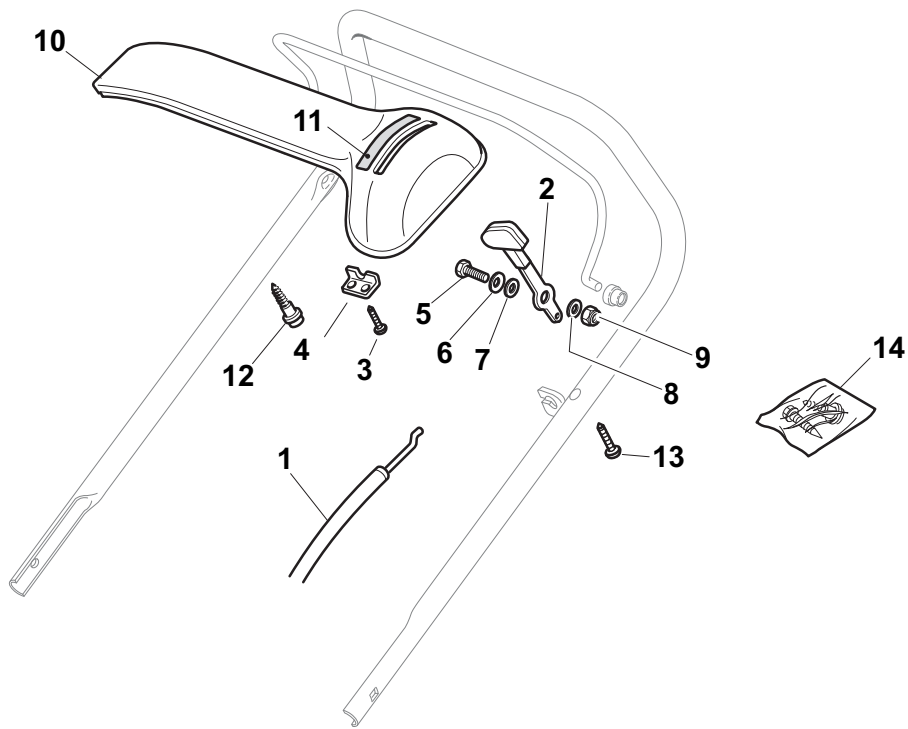

POS	PART. NO	Q.ty	DESCRIPTION	DESCRIZIONE	DESCRIPTION	BESCHREIBUNG	REMARKS
1	81007160/0	1	Throttle Cable	Cavo Acceleratore	Cable, Accelérateur	Gashebel Kabel	
2	81007280/2	1	Lever, Throttle	Leva, Acceleratore	Levier,	Hebel, Beshleuniger	B&S-GGP-Honda
2	81007221/0	1	Lever, Throttle	Leva, Acceleratore	Levier,	Hebel, Beshleuniger	GGP 150cc - B&S450-500
3	12735105/0	2	Screw	Vite	Vis	Schraube	
4	22981467/0	1	Plate	Piastrina	Plaquette	Platte	
5	12791500/0	1	Screw	Vite	Vis	Schraube	
6	12530060/0	1	Elastic Washer	Rosetta Elastica	Rondelle Elastique	Elastische Scheibe	
7	12523040/0	1	Washer	Rosetta	Rondelle	Scheibe	
8	12523040/0	1	Washer	Rosetta	Rondelle	Scheibe	
9	12154510/0	1	Nut	Dado	Ecrou	Mutter	
10	322120189/0	1	Dash Board Red	Cruscotto Rosso	Console Rouge	Konsole Rote	
11	114356744/1	1	Label	Etichetta	Etiquette	Etikette	B&S
11	114356906/1	1	Label	Etichetta	Etiquette	Etikette	B&S DOV
11	114356743/1	1	Label	Etichetta	Etiquette	Etikette	GGP
11	114356743/1	1	Label	Etichetta	Etiquette	Etikette	Honda
11	114357646/1	1	Label	Etichetta	Etiquette	Etikette	Honda AC
12	22943006/0	1	Screw	Vite	Vis	Schraube	
13	12728460/0	1	Screw	Vite	Vis	Schraube	
14	81008609/0	1	Outfit, Dash-Board Screws	Dotazione Viteria Cruscotto	Dotation Visserie Console	Satz, Konsole Schrauben