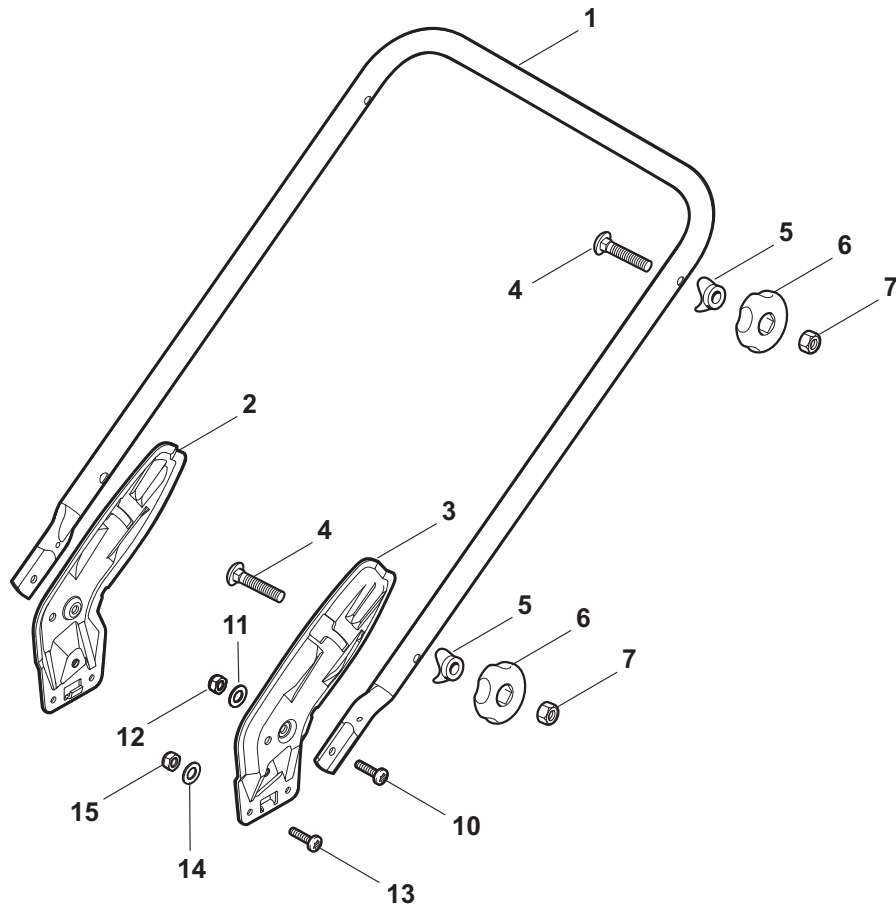

POS	PART. NO	Q.ty	DESCRIPTION	DESCRIZIONE	DESCRIPTION	BESCHREIBUNG	REMARKS
1	381006719/0	1	Handle, Lower Part	Manico, Parte Inf	Mancheron, Partie Inferieure	Holm, Unterteil	Black
1	381006720/0	1	Handle, Lower Part	Manico, Parte Inf	Mancheron, Partie Inferieure	Holm, Unterteil	Grey
2	381005149/0	1	Bracket, R	Staffa Dx	Bride D	Pratze, Rechte	
3	381005151/0	1	Bracket, L	Staffa Sx	Bride G	Pratze, Linke	
4	381003253/0	4	Handle	Maniglia	Poignee	Griff	
5	322680016/0	4	Support	Supporto	Support	Halter	
6	22131750/0	4	Nut	Dado	Ecrou	Mutter	
7	322399835/0	4	Knob	Manopolina	Poignée	Griff	
10	12760605/0	2	Screw	Vite	Vis	Schraube	
11	25038002/1	1	Bush	Bussola	Douille	Buchse	
12	12155000/0	2	Nut	Dado	Ecrou	Mutter	
13	322192156/0	1	Fair Led	Fascetta	Fixation De Cable	Kabelbefestigung	

POS	PART. NO	Q.ty	DESCRIPTION	DESCRIZIONE	DESCRIPTION	BESCHREIBUNG	REMARKS
1	381006891/0	1	Handle, Lower Part	Manico, Parte Inf	Mancheron, Partie Infer	Holm, Unterteil	
2	381005125/0	1	Bracket, R	Staffa Dx	Bride D	Pratze, Rechte	
3	381005127/0	1	Bracket, L	Staffa Sx	Bride G	Pratze, Linke	
4	381003253/0	2	Handle	Maniglia	Poignee	Griff	
5	322680016/0	4	Support	Supporto	Support	Halter	
6	22131750/0	2	Nut	Dado	Ecrou	Mutter	
7	322399835/0	2	Knob	Manopolina	Poignée	Griff	
8	381003254/0	1	Handle	Maniglia	Poignee	Griff	
9	112154220/0	2	Nut	Dado	Ecrou	Mutter	
10	12760605/0	2	Screw	Vite	Vis	Schraube	
11	12521350/0	2	Washer	Rosetta	Rondelle	Scheibe	
12	12155000/0	2	Nut	Dado	Ecrou	Mutter	
13	112727803/0	6	Screw	Vite	Vis	Schraube	
14	12523040/0	6	Washer	Rosetta	Rondelle	Scheibe	
15	12154510/0	6	Nut	Dado	Ecrou	Mutter	