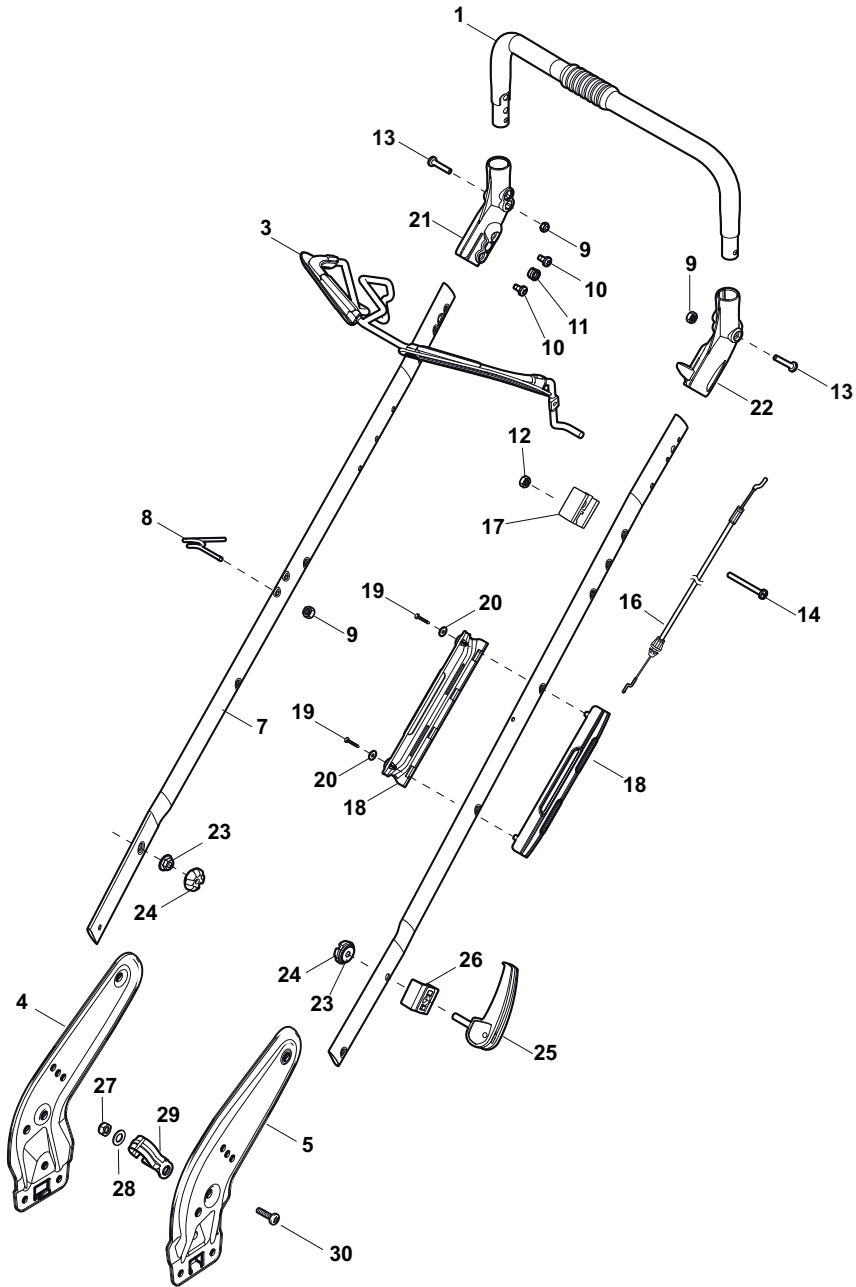

POS	PART. NO	Q.ty	DESCRIPTION	DESCRIZIONE	DESCRIPTION	BESCHREIBUNG	REMARKS
1	381006670/2	1	Handgrip	Impugnatura Manico	Poignée	Handgriff	
3	381003344/0	1	Lever, Engine Brake	Leva Freno Motore	Levier Frein Moteur	Hebel, Motorbremse	
4	381005149/0	1	Bracket, R	Staffa Dx	Bride D	Pratze, Rechte	
5	381005151/0	1	Bracket, L	Staffa Sx	Bride G	Pratze, Linke	
7	381006773/0	1	Handle Black	Manico Nero	Mancheron Noire	Holm Schwarz	
7	381006774/0	1	Handle Grey	Manico Grigio	Mancheron Gris	Holm Grau	
8	22430309/0	1	Guide Spring	Molla Guida	Ressort De Guide	Feder Führer	
9	12154330/0	2	Nut	Dado	Ecrou	Mutter	
10	112735662/1	4	Screw	Vite	Vis	Schraube	
11	322041967/1	2	Bush	Bussola	Douille	Buchse	
12	12154510/0	3	Nut	Dado	Ecrou	Mutter	
13	112728721/0	2	Screw	Vite	Vis	Schraube	
14	12727784/0	1	Screw	Vite	Vis	Schraube	
16	181030074/0	1	Cable, Thread Engine Brake	Cavo Freno Motore	Cable Frein Moteur	Kabel, Motorbremse	
17	322551639/0	1	Plate	Piastrina	Plaquette	Plättchen	
18	322806644/0	1	Protection	Protezione	Protection	Schutz	
19	12727812/0	2	Screw	Vite	Vis	Schraube	
20	112523000/1	2	Washer	Rosetta	Rondelle	Scheibe	
21	322488301/0	1	Support	Supporto	Support	Halter	
22	322488303/0	1	Support	Supporto	Support	Halter	
23	112154220/0	2	Nut	Dado	Ecrou	Mutter	
24	322399835/0	2	Knob	Manopolina	Poignée	Griff	
25	381003253/0	2	Handle	Maniglia	Poignee	Griff	
26	322680017/0	2	Support	Supporto	Support	Halter	
27	12155000/0	1	Nut	Dado	Ecrou	Mutter	
28	25038002/1	1	Bush	Bussola	Douille	Buchse	
29	322192156/0	1	Fair Led	Fascetta	Fixation De Cable	Kabelbefestigung	
30	12760605/0	1	Screw	Vite	Vis	Schraube