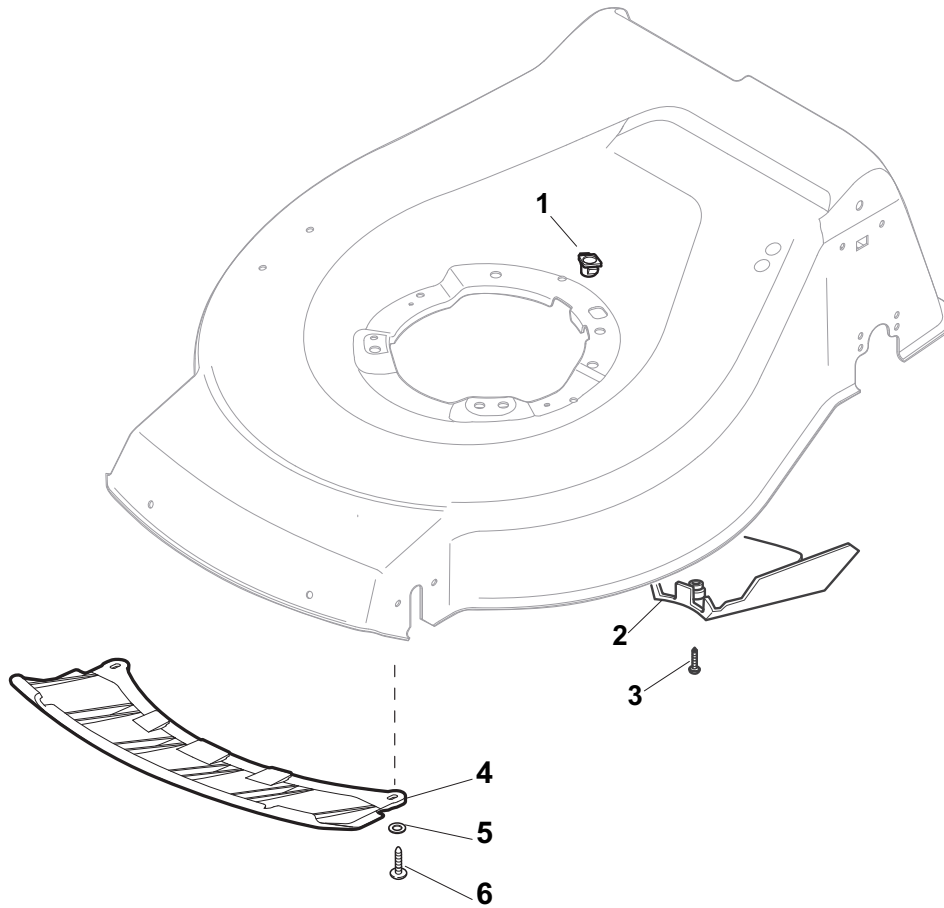

POS	PART. NO	Q.ty	DESCRIPTION	DESCRIZIONE	DESCRIPTION	BESCHREIBUNG	REMARKS
1	22291150/0	1	Rubber Insert	Inserto In Gomma	Insert De	Gummi Einsatz	
2	22060192/0	1	Protection, Belt	Carter Cinghia	Protection	Schutz, Riemen	
3	12728530/0	1	Screw	Vite	Vis	Schraube