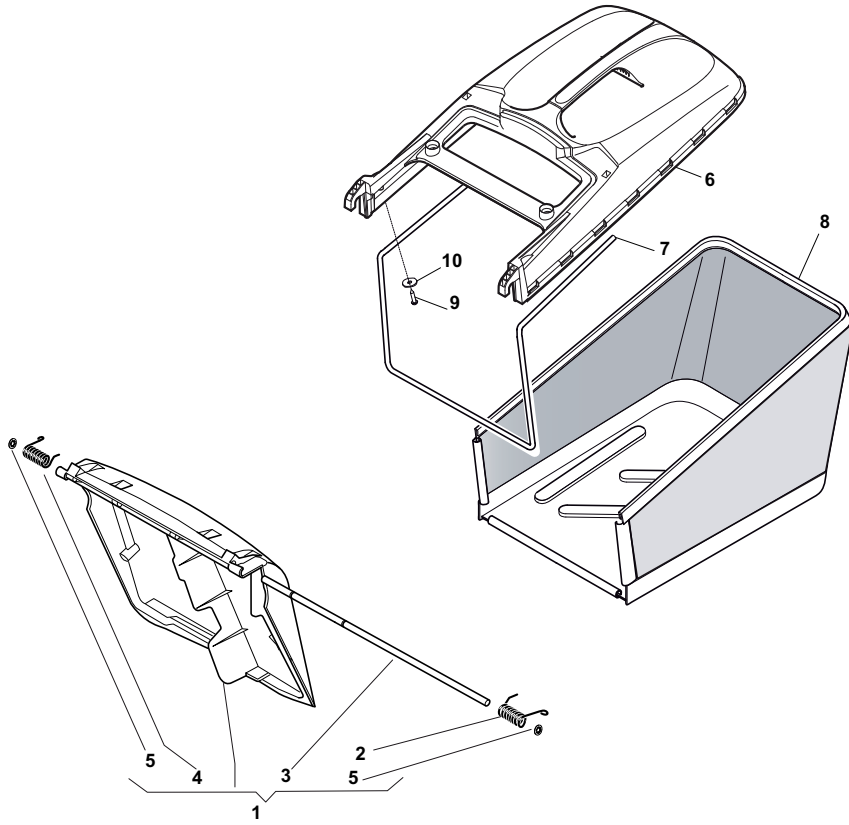

POS	PART. NO	Q.ty	DESCRIPTION	DESCRIZIONE	DESCRIPTION	BESCHREIBUNG	REMARKS
1	381008081/2	1	Stone-Guard	Parasassi	Pare-Pierres	Prallblech	
2	122450466/0	1	L Spring	Molla Sx	Ressort G	Linke Feder	
3	122517882/0	1	Pin	Perno	Pivot	Bolzen	
4	122450465/0	1	R Spring	Molla Dx	Ressort D	Rechte Feder	
6	22486101/0	1	Grass-Box, Upper	Sacco, Parte Sup	Sac, Partie Superieure	Korb, Oberteil	
7	22608525/0	1	Stiffening Lower	Rinforzo Inf	Réinforcement Inf	Verstärkung	
8	81002211/0	1	Box, Fabric	Sacco, Tela	Sac, Toile	Sack, Tuck	
9	12728680/0	2	Screw	Vite	Vis	Schraube	
10	12523050/0	2	Washer	Rosetta	Rondelle	Scheibe