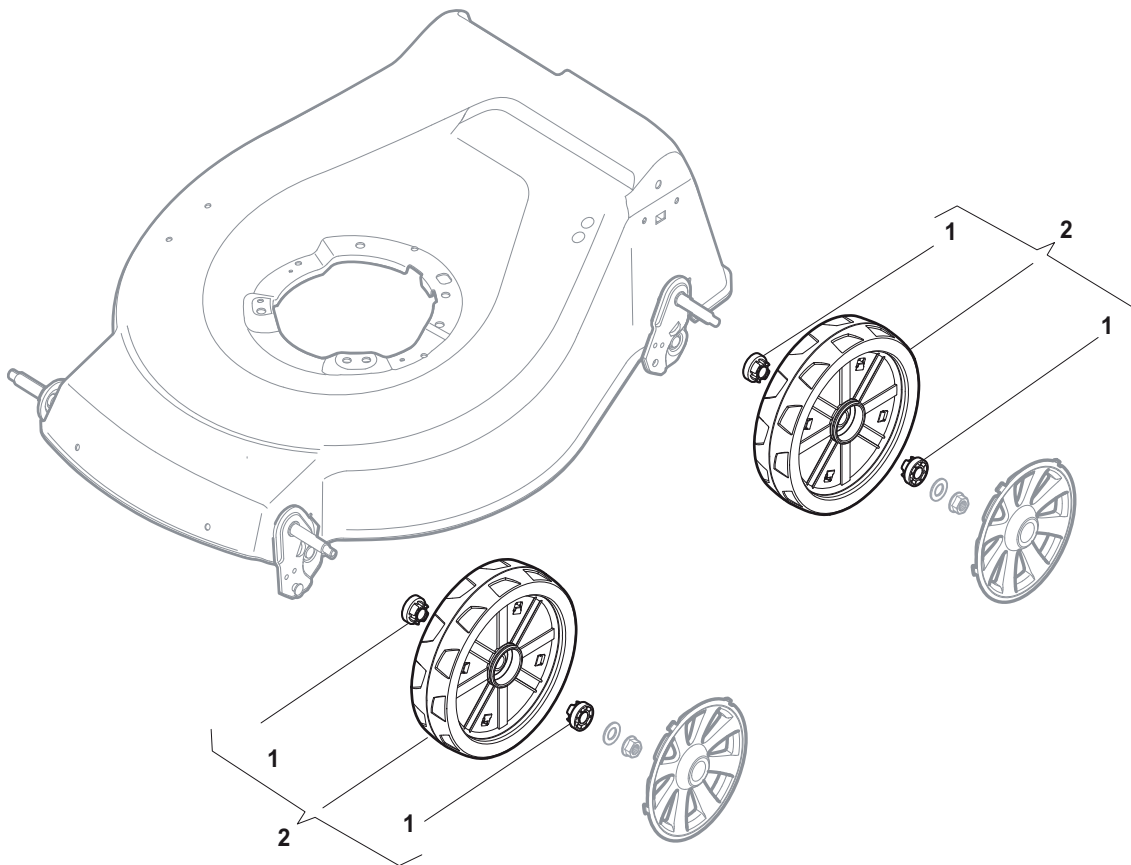

POS	PART. NO	Q.ty	DESCRIPTION	DESCRIZIONE	DESCRIPTION	BESCHREIBUNG	REMARKS
1	322042064/0	8	Bush	Bussola	Douille	Buchse	
2	381007481/0	4	Wheel Ø 200	Ruota Ø 200	Roue Ø 200	Rad Ø 200