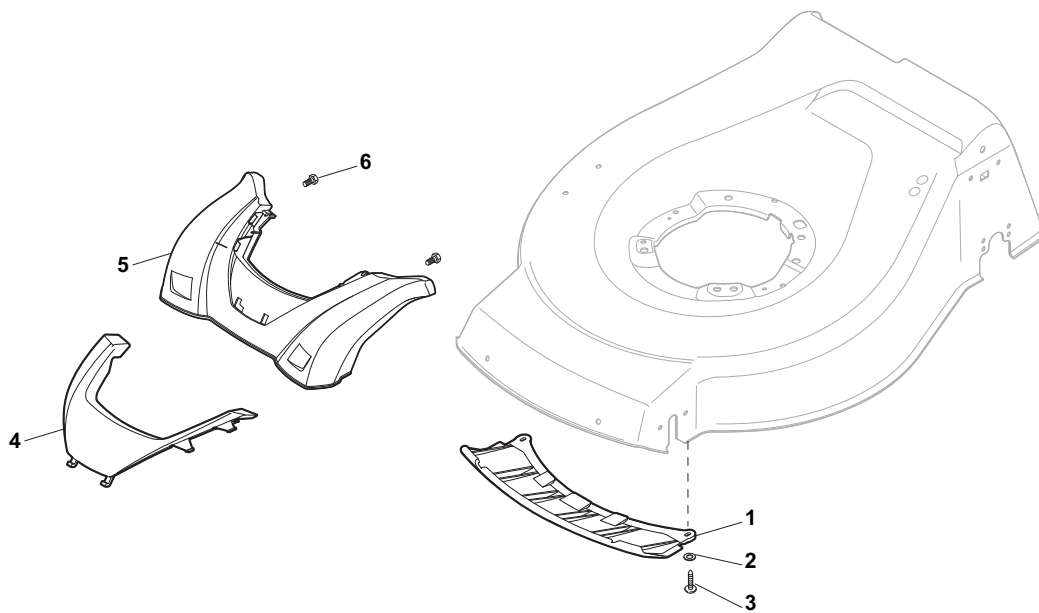

POS	PART. NO	Q.ty	DESCRIPTION	DESCRIZIONE	DESCRIPTION	BESCHREIBUNG	REMARKS
1	322500103/0	1	Front Combi	Pettine Anteriore	Peigne Avant	Vorne Comb	
2	112523000/1	2	Washer	Rosetta	Rondelle	Scheibe	
3	12728124/0	2	Screw	Vite	Vis	Schraube	
4	322226167/0	1	Frontal Plate	Placca Frontale	Plaque Frontale	Frontplatte	
5	322226166/0	1	Mask, Black	Mascherina, Nero	Mesque, Noire	Maske, Schwarz	
6	12728300/0	2	Screw	Vite	Vis	Schraube