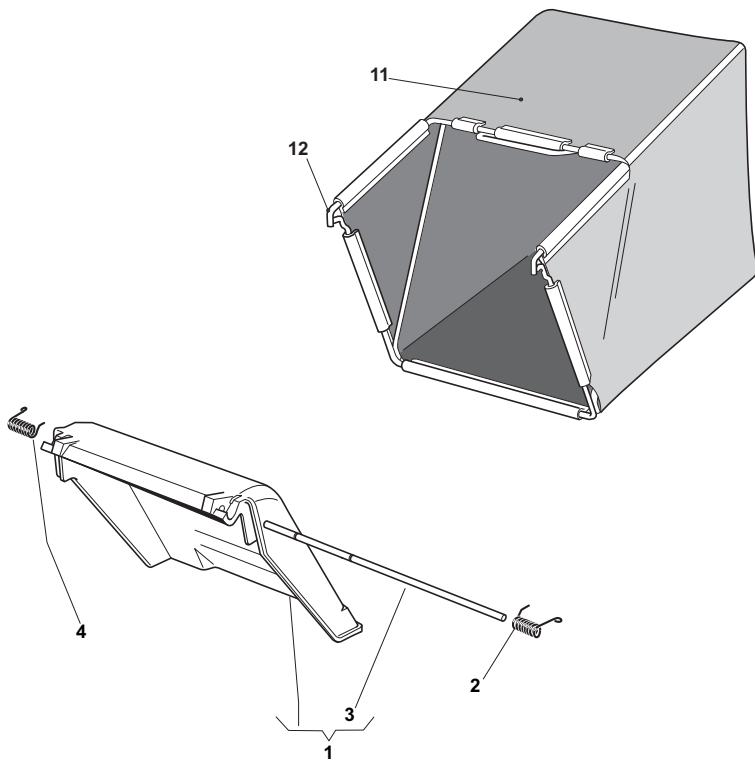

POS	PART. NO	Q.ty	DESCRIPTION	DESCRIZIONE	DESCRIPTION	BESCHREIBUNG	REMARKS
1	381007308/2	1	Stone-Guard	Parasassi	Pare-Pierres	Prallblech	
2	122450466/0	1	L Spring	Molla Sx	Ressort G	Linke Feder	
3	122517882/0	1	Pin	Perno	Pivot	Bolzen	
4	122450465/0	1	R Spring	Molla Dx	Ressort D	Rechte Feder	
6	322486073/1	1	Grass-Box, Upper	Sacco, Parte Sup	Sac, Partie Superieure	Korb, Oberteil	
11	81002105/2	1	Box, Fabric	Sacco, Tela	Sac, Toile	Sack, Tuck	
12	81006418/0	1	Chassis Box	Telaio Sacco	Châssis Bac	Rahmen Sack