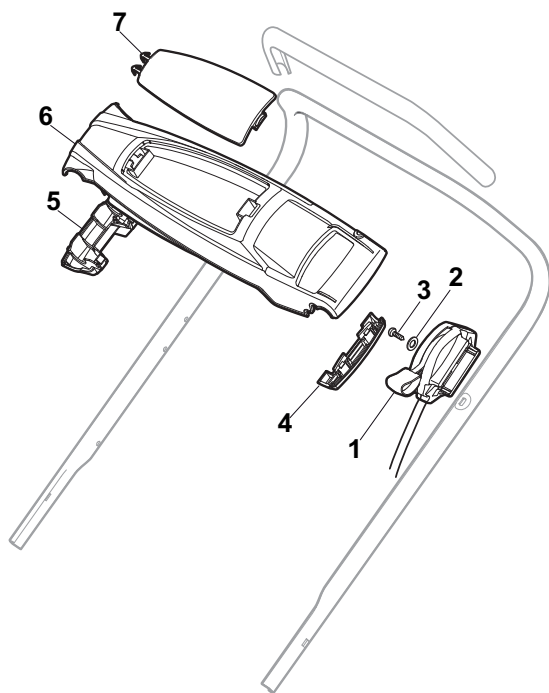

POS	PART. NO	Q.ty	DESCRIPTION	DESCRIZIONE	DESCRIPTION	BESCHREIBUNG	REMARKS
1	181005501/1	1	Throttle Cable	Cavo Acceleratore	Cable, Accelérateur	Gashebel Kabel	GGP-Honda
1	181005502/1	1	Throttle Cable	Cavo Acceleratore	Cable, Accelérateur	Gashebel Kabel	B&S
1	181005503/1	1	Throttle Cable	Cavo Acceleratore	Cable, Accelérateur	Gashebel Kabel	Honda AC
1	181005504/1	1	Throttle Cable	Cavo Acceleratore	Cable, Accelérateur	Gashebel Kabel	GGP150cc
1	181005515/0	1	Throttle Cable	Cavo Acceleratore	Cable, Accelérateur	Gashebel Kabel	B&S 575
1	181005520/1	1	Throttle Cable	Cavo Acceleratore	Cable, Accelérateur	Gashebel Kabel	DOV 750
1	181005523/0	1	Throttle Cable	Cavo Acceleratore	Cable, Accelérateur	Gashebel Kabel	DOV 850
1	181005537/0	1	Throttle Cable	Cavo Acceleratore	Cable, Accelérateur	Gashebel Kabel	GGP100cc
2	112154510/0	1	Nut	Dado	Ecrou	Mutter	
3	112727788/0	1	Screw	Vite	Vis	Schraube	
4	322546055/0	1	Plate	Piastrina	Plaquette	Plättchen	Red
4	322546057/0	1	Plate	Piastrina	Plaquette	Plättchen	Yellow
5	322546054/0	1	Plate	Piastrina	Plaquette	Plättchen	Red
5	322546056/0	1	Plate	Piastrina	Plaquette	Plättchen	Yellow
6	322120190/0	1	Dash Board Red	Cruscotto Rosso	Console Rouge	Konsole Rote	Red
6	322120192/0	1	Dash Board Cover	Copertura Cruscotto	Console Couverture	Konsole Haube	Yellow
7	322120191/0	1	Dash Board Yellow	Cruscotto Giallo	Console Jaune	Konsole Gelbe