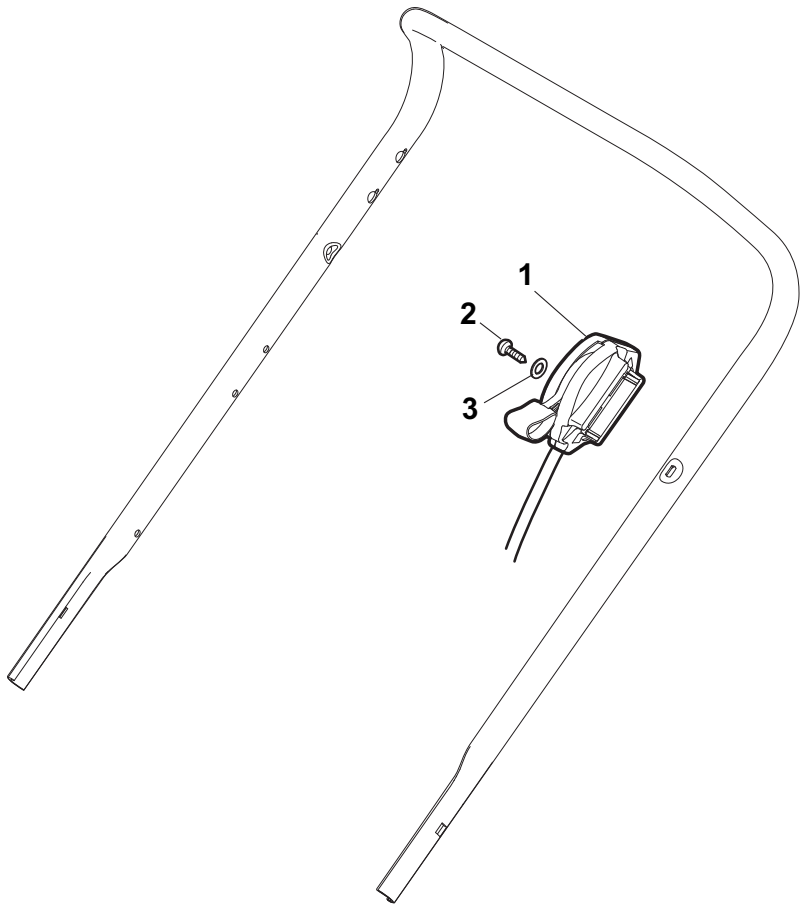

POS	PART. NO	Q.ty	DESCRIPTION	DESCRIZIONE	DESCRIPTION	BESCHREIBUNG	REMARKS
1	181005501/1	1	Throttle Cable	Cavo Acceleratore	Cable, Accelérateur	Gashebel Kabel	GGP
1	181005501/1	1	Throttle Cable	Cavo Acceleratore	Cable, Accelérateur	Gashebel Kabel	Honda
1	181005502/1	1	Throttle Cable	Cavo Acceleratore	Cable, Accelérateur	Gashebel Kabel	B&S
1	181005503/1	1	Throttle Cable	Cavo Acceleratore	Cable, Accelérateur	Gashebel Kabel	Honda AC
1	181005504/1	1	Throttle Cable	Cavo Acceleratore	Cable, Accelérateur	Gashebel Kabel	GGP150cc
1	181005515/0	1	Throttle Cable	Cavo Acceleratore	Cable, Accelérateur	Gashebel Kabel	B&S E Series
1	181005537/0	1	Throttle Cable	Cavo Acceleratore	Cable, Accelérateur	Gashebel Kabel	GGP100cc
2	12735103/0	1	Screw	Vite	Vis	Schraube	
3	12523040/0	1	Washer	Rosetta	Rondelle	Scheibe