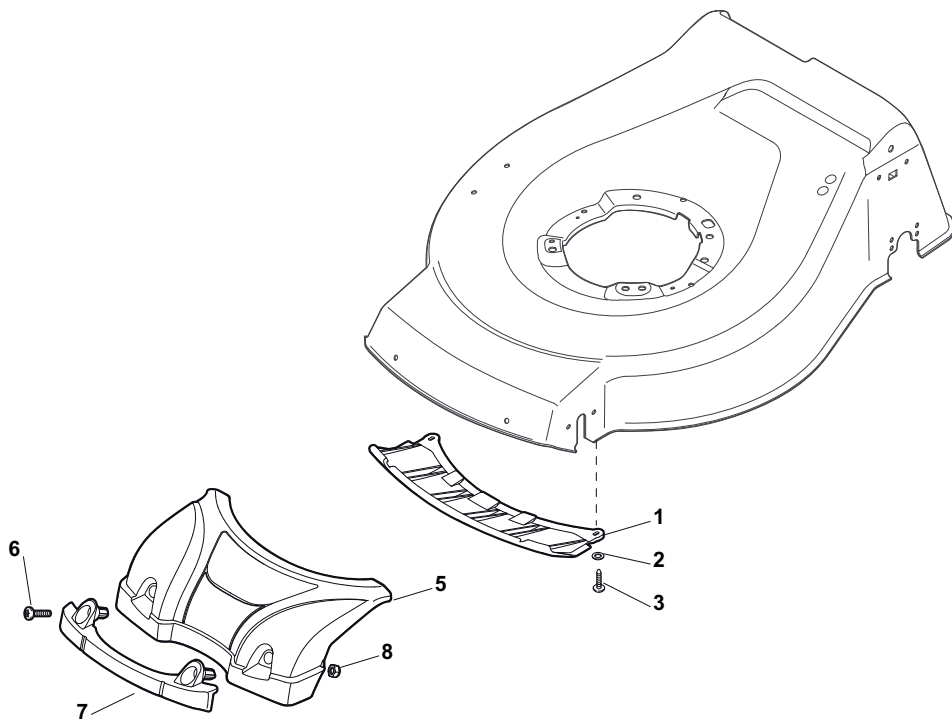

POS	PART. NO	Q.ty	DESCRIPTION	DESCRIZIONE	DESCRIPTION	BESCHREIBUNG	REMARKS
1	322500103/0	1	Front Combi	Pettine Anteriore	Peigne Avant	Vorne Comb	
2	112523000/1	2	Washer	Rosetta	Rondelle	Scheibe	
3	12728124/0	2	Screw	Vite	Vis	Schraube	
5	322226145/0	1	Mask, Red	Mascherina, Rosso	Mesque, Rouge	Maske, Rot	
5	322226154/0	1	Mask, Black	Mascherina, Nero	Mesque, Noire	Maske, Schwarz	
5	322226146/0	1	Mask, Black	Mascherina, Nero	Mesque, Noire	Maske, Schwarz	
5	322226152/0	1	Mask, Yellow	Mascherina, Giallo	Mesque, Jaune	Maske, Gelb	
6	112727799/0	2	Screw	Vite	Vis	Schraube	
7	322393638/0	1	Handle, Black	Maniglia, Nero	Poignee, Noire	Griff, Schwarz	
7	322393640/0	1	Handle, Yellow	Maniglia, Gialla	Poignee, Jaune	Griff, Gelb	
7	322393639/0	1	Handle, Grey	Maniglia, Grigio	Poignee, Gris	Griff, Grau	
8	12154510/0	2	Nut	Dado	Ecrou	Mutter