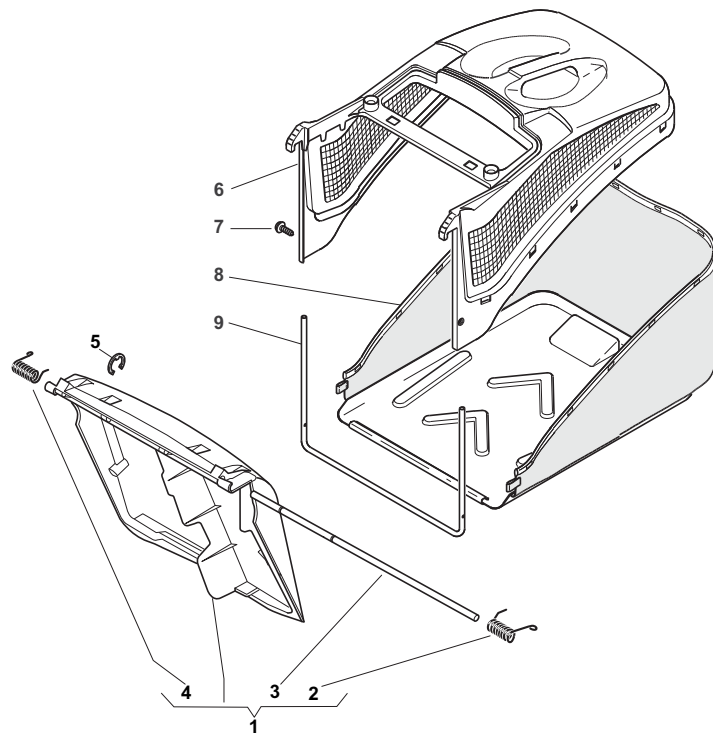

POS	PART. NO	Q.ty	DESCRIPTION	DESCRIZIONE	DESCRIPTION	BESCHREIBUNG	REMARKS
1	381008021/2	1	Stone-Guard	Parasassi	Pare-Pierres	Prallblech	
2	22450420/1	1	R Spring	Molla Dx	Ressort D	Rechte Feder	
3	22517906/1	1	Pin	Perno	Pivot	Bolzen	
4	22450410/1	1	L Spring	Molla Sx	Ressort G	Linke Feder	
5	12000930/0	1	Snap Ring	Anello Elastico	Anneau Ressort	Sprengring	
6	22486093/0	1	Grass-Box, Upper	Sacco, Parte Sup	Sac, Partie	Korb, Oberteil	
7	12728445/0	2	Screw	Vite	Vis	Schraube	
8	81002195/0	1	Box, Fabric	Sacco, Tela	Sac, Toile	Sack, Tuck	
9	22608523/0	1	Stiffening Lower	Rinforzo Inf	Réinforcement Inf	Verstärkung