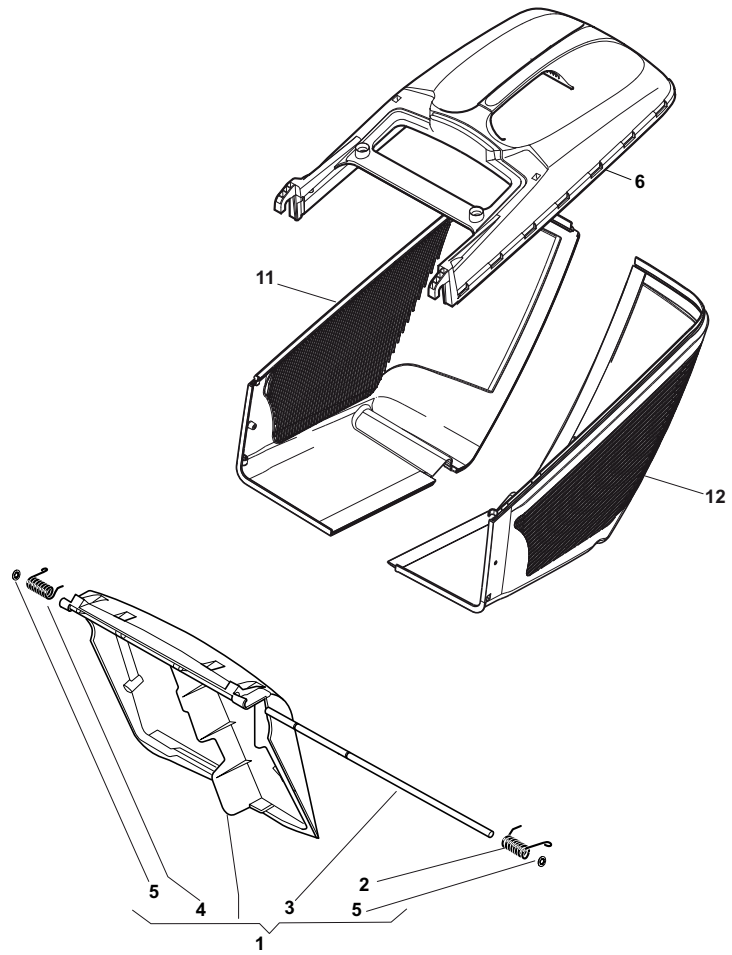

POS	PART. NO	Q.ty	DESCRIPTION	DESCRIZIONE	DESCRIPTION	BESCHREIBUNG	REMARKS
1	381008081/2	1	Stone-Guard	Parasassi	Pare-Pierres	Prallblech	
2	122450466/0	1	L Spring	Molla Sx	Ressort G	Linke Feder	
3	122517882/0	1	Pin	Perno	Pivot	Bolzen	
4	122450465/0	1	R Spring	Molla Dx	Ressort D	Rechte Feder	
6	22486101/0	1	Grass-Box, Upper	Sacco, Parte Sup	Sac, Partie	Korb, Oberteil	
11	322486150/1	1	Grass-Box, R Lower	Sacco, Parte Inf Dx	Sac, Partie Inf. D	Korb, R Unterteil	
12	322486151/1	1	Grass-Box, L Lower	Sacco, Parte Inf Sx	Sac, Partie Inf. G	Korb, L Unterteil