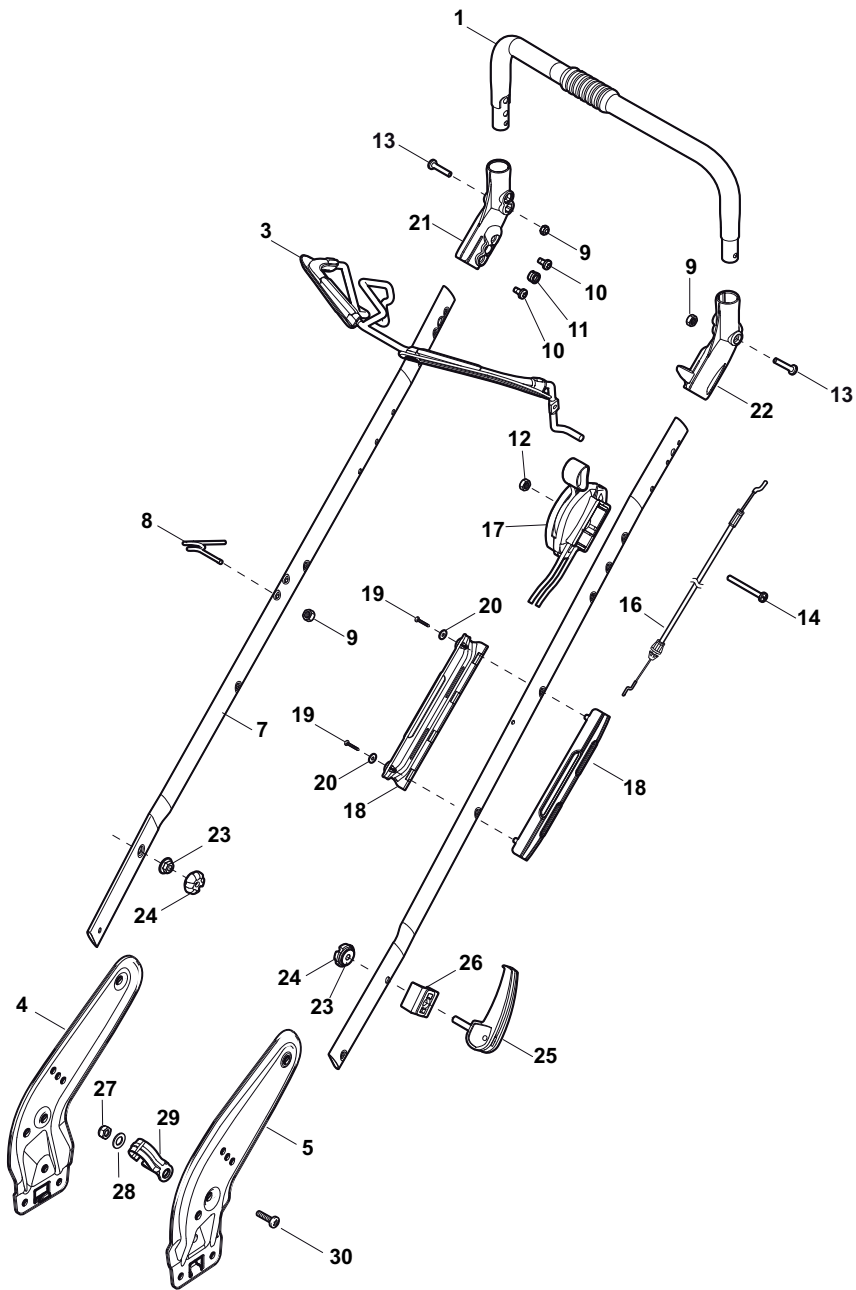

POS	PART. NO	Q.ty	DESCRIPTION	DESCRIZIONE	DESCRIPTION	BESCHREIBUNG	REMARKS
1	381006670/2	1	Handgrip	Impugnatura Manico	Poignée	Handgriff	
3	381003344/0	1	Lever, Engine Brake	Leva Freno Motore	Levier Frein Moteur	Hebel, Motorbremse	
4	381005149/0	1	Bracket, R	Staffa Dx	Bride D	Pratze, Rechte	
5	381005127/0	1	Bracket, L	Staffa Sx	Bride G	Pratze, Linke	
7	381006773/0	2	Handle Black	Manico Nero	Mancheron Noire	Holm Schwarz	
7	381006774/0	2	Handle Grey	Manico Grigio	Mancheron Gris	Holm Grau	
8	22430309/0	1	Guide Spring	Molla Guida	Ressort De Guide	Feder Führer	
9	12154330/0	2	Nut	Dado	Ecrou	Mutter	
10	112735662/1	4	Screw	Vite	Vis	Schraube	
11	322041967/0	2	Bush	Bussola	Douille	Buchse	
12	12154510/0	3	Nut	Dado	Ecrou	Mutter	
13	112728721/0	2	Screw	Vite	Vis	Schraube	
14	12727786/0	1	Screw	Vite	Vis	Schraube	
16	181030074/0	1	Cable, Thread Engine Brake	Cavo Freno Motore	Cable Frein Moteur	Kabel, Motorbremse	
17	181005502/1	1	Throttle Cable	Cavo Acceleratore	Cable, Accelérateur	Gashebel Kabel	B&S
17	181005513/0	1	Throttle Cable	Cavo Acceleratore	Cable, Accelérateur	Gashebel Kabel	Honda AC
17	181005512/0	1	Throttle Cable	Cavo Acceleratore	Cable, Accelérateur	Gashebel Kabel	GGP-Honda
17	181005525/0	1	Throttle Cable	Cavo Acceleratore	Cable, Accelérateur	Gashebel Kabel	B&S 575
18	322806644/0	1	Protection	Protezione	Protection	Schutz	
19	12727812/0	2	Screw	Vite	Vis	Schraube	
20	112523000/1	2	Washer	Rosetta	Rondelle	Scheibe	
21	322488301/0	1	Support	Supporto	Support	Halter	
22	322488303/0	1	Support	Supporto	Support	Halter	
23	112154220/0	2	Nut	Dado	Ecrou	Mutter	
24	322399835/0	2	Knob	Manopolina	Poignée	Griff	
25	381003253/0	2	Handle	Maniglia	Poignée	Griff	
26	322680017/0	2	Support	Supporto	Support	Halter	
27	12155000/0	1	Nut	Dado	Ecrou	Mutter	
28	25038002/1	1	Bush	Bussola	Douille	Buchse	
29	322192156/0	1	Fair Led	Fascetta	Fixation De Cable	Kabelbefestigung	
30	12760605/0	1	Screw	Vite	Vis	Schraube