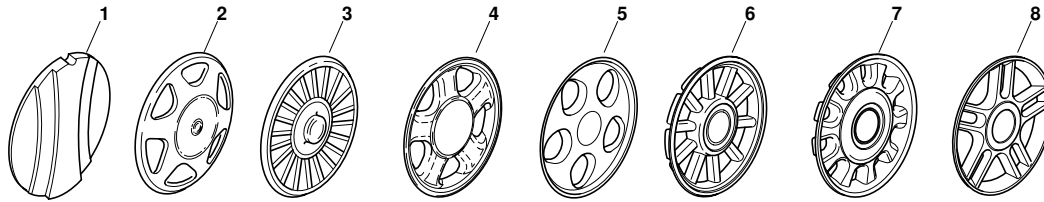

ENCLOSURE 1

2009

001.0

1 / 1

POS.	CODE	Q.TY	DESCRIZIONE	DESCRIPTION	DESCRIPTION	BESCHREIBUNG	REMARKS
1	22110252/1		Coprimozzo Bianco	Hub Cap White	Couvre-Moyeu	Radkappe Weiße	
1	22110254/1		Coprimozzo Giallo	Hub Cap Yellow	Couvre-Moyeu	Radkappe Gelbe	
1	22110255/1		Coprimozzo Rosso	Hub Cap Red	Couvre-Moyeu	Radkappe Rote	
2	22110344/0		Coprimozzo Bianco	Hub Cap White	Couvre-Moyeu	Radkappe Weiße	
2	22110395/0		Coprimozzo Grigio	Hub Cap Grey	Couvre-Moyeu Gris	Radkappe Grau	
3	22110347/0		Coprimozzo Grigio	Hub Cap Grey	Couvre-Moyeu Gris	Radkappe Grau	
4	22110381/0		Coprimozzo Grigio	Hub Cap Grey	Couvre-Moyeu Gris	Radkappe Grau	
5	22110416/0		Coprimozzo Grigio	Hub Cap Grey	Couvre-Moyeu Gris	Radkappe Grau	
6	22110495/0		Coprimozzo Grigio	Hub Cap Grey	Couvre-Moyeu Gris	Radkappe Grau	
7	22110493/0		Coprimozzo Grigio	Hub Cap Grey	Couvre-Moyeu Gris	Radkappe Grau	
8	22110491/0		Coprimozzo Grigio	Hub Cap Grey	Couvre-Moyeu Gris	Radkappe Grau	

POS.	CODE	Q.TY	DESCRIZIONE	DESCRIPTION	DESCRIPTION	BESCHREIBUNG	REMARKS
1	22110251/0		Coprimezzo Bianco	Hub Cap White	Couvre-Moyeu	Radkappe Weiße	
1	22110253/0		Coprimezzo Giallo	Hub Cap Yellow	Couvre-Moyeu	Radkappe Gelbe	
1	22110256/0		Coprimezzo Rosso	Hub Cap Red	Couvre-Moyeu	Radkappe Rote	
2	22110313/0		Coprimezzo Bianco	Hub Cap White	Couvre-Moyeu	Radkappe Weiße	
2	22110314/0		Coprimezzo Grigio	Hub Cap Grey	Couvre-Moyeu Gris	Radkappe Grau	
3	22110348/0		Coprimezzo Grigio	Hub Cap Grey	Couvre-Moyeu Gris	Radkappe Grau	
4	22110382/0		Coprimezzo Grigio	Hub Cap Grey	Couvre-Moyeu Gris	Radkappe Grau	
5	22110417/0		Coprimezzo Grigio	Hub Cap Grey	Couvre-Moyeu Gris	Radkappe Grau	
6	22110496/0		Coprimezzo Grigio	Hub Cap Grey	Couvre-Moyeu Gris	Radkappe Grau	
7	22110494/0		Coprimezzo Grigio	Hub Cap Grey	Couvre-Moyeu Gris	Radkappe Grau	
8	22110492/0		Coprimezzo Grigio	Hub Cap Grey	Couvre-Moyeu Gris	Radkappe Grau	