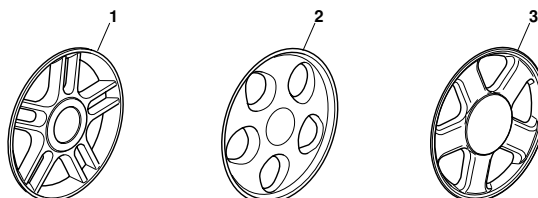

ENCLOSURE 1

2009

001.0

1 / 1

POS.	CODE	Q.TY	DESCRIZIONE	DESCRIPTION	DESCRIPTION	BESCHREIBUNG	REMARKS
1	22110252/1		Coprimozzo Bianco	Hub Cap White	Couvre-Moyeu	Radkappe Weiße	
1	22110254/1		Coprimozzo Giallo	Hub Cap Yellow	Couvre-Moyeu	Radkappe Gelbe	
1	22110255/1		Coprimozzo Rosso	Hub Cap Red	Couvre-Moyeu	Radkappe Rote	
2	22110344/0		Coprimozzo Bianco	Hub Cap White	Couvre-Moyeu	Radkappe Weiße	
2	22110395/0		Coprimozzo Grigio	Hub Cap Grey	Couvre-Moyeu Gris	Radkappe Grau	
3	22110347/0		Coprimozzo Grigio	Hub Cap Grey	Couvre-Moyeu Gris	Radkappe Grau	
4	22110381/0		Coprimozzo Grigio	Hub Cap Grey	Couvre-Moyeu Gris	Radkappe Grau	
5	22110416/0		Coprimozzo Grigio	Hub Cap Grey	Couvre-Moyeu Gris	Radkappe Grau	
6	22110495/0		Coprimozzo Grigio	Hub Cap Grey	Couvre-Moyeu Gris	Radkappe Grau	
7	22110493/0		Coprimozzo Grigio	Hub Cap Grey	Couvre-Moyeu Gris	Radkappe Grau	
8	22110491/0		Coprimozzo Grigio	Hub Cap Grey	Couvre-Moyeu Gris	Radkappe Grau	

POS.	CODE	Q.TY	DESCRIZIONE	DESCRIPTION	DESCRIPTION	BESCHREIBUNG	REMARKS
1	22110251/0		Coprimezzo Bianco	Hub Cap White	Couvre-Moyeu	Radkappe Weiße	
1	22110253/0		Coprimezzo Giallo	Hub Cap Yellow	Couvre-Moyeu	Radkappe Gelbe	
1	22110256/0		Coprimezzo Rosso	Hub Cap Red	Couvre-Moyeu	Radkappe Rote	
2	22110313/0		Coprimezzo Bianco	Hub Cap White	Couvre-Moyeu	Radkappe Weiße	
2	22110314/0		Coprimezzo Grigio	Hub Cap Grey	Couvre-Moyeu Gris	Radkappe Grau	
3	22110348/0		Coprimezzo Grigio	Hub Cap Grey	Couvre-Moyeu Gris	Radkappe Grau	
4	22110382/0		Coprimezzo Grigio	Hub Cap Grey	Couvre-Moyeu Gris	Radkappe Grau	
5	22110417/0		Coprimezzo Grigio	Hub Cap Grey	Couvre-Moyeu Gris	Radkappe Grau	
6	22110496/0		Coprimezzo Grigio	Hub Cap Grey	Couvre-Moyeu Gris	Radkappe Grau	
7	22110494/0		Coprimezzo Grigio	Hub Cap Grey	Couvre-Moyeu Gris	Radkappe Grau	
8	22110492/0		Coprimezzo Grigio	Hub Cap Grey	Couvre-Moyeu Gris	Radkappe Grau	