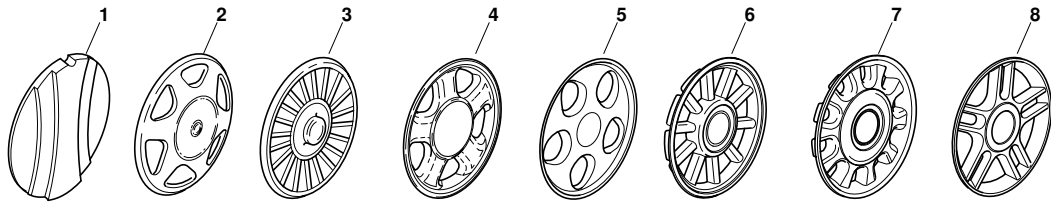

ENCLOSURE 1

2009

001.0

1 / 1

POS.	CODE	Q.TY	DESCRIZIONE	DESCRIPTION	DESCRIPTION	BESCHREIBUNG	REMARKS
1	22110252/1		Coprimozzo Bianco	Hub Cap White	Couvre-Moyeu	Radkappe Weiße	
1	22110254/1		Coprimozzo Giallo	Hub Cap Yellow	Couvre-Moyeu	Radkappe Gelbe	
1	22110255/1		Coprimozzo Rosso	Hub Cap Red	Couvre-Moyeu	Radkappe Rote	
2	22110344/0		Coprimozzo Bianco	Hub Cap White	Couvre-Moyeu	Radkappe Weiße	
2	22110395/0		Coprimozzo Grigio	Hub Cap Grey	Couvre-Moyeu Gris	Radkappe Grau	
3	22110347/0		Coprimozzo Grigio	Hub Cap Grey	Couvre-Moyeu Gris	Radkappe Grau	
4	22110381/0		Coprimozzo Grigio	Hub Cap Grey	Couvre-Moyeu Gris	Radkappe Grau	
5	22110416/0		Coprimozzo Grigio	Hub Cap Grey	Couvre-Moyeu Gris	Radkappe Grau	
6	22110495/0		Coprimozzo Grigio	Hub Cap Grey	Couvre-Moyeu Gris	Radkappe Grau	
7	22110493/0		Coprimozzo Grigio	Hub Cap Grey	Couvre-Moyeu Gris	Radkappe Grau	
8	22110491/0		Coprimozzo Grigio	Hub Cap Grey	Couvre-Moyeu Gris	Radkappe Grau	

POS.	CODE	Q.TY	DESCRIZIONE	DESCRIPTION	DESCRIPTION	BESCHREIBUNG	REMARKS
1	22110251/0		Coprimezzo Bianco	Hub Cap White	Couvre-Moyeu	Radkappe Weiße	
1	22110253/0		Coprimezzo Giallo	Hub Cap Yellow	Couvre-Moyeu	Radkappe Gelbe	
1	22110256/0		Coprimezzo Rosso	Hub Cap Red	Couvre-Moyeu	Radkappe Rote	
2	22110313/0		Coprimezzo Bianco	Hub Cap White	Couvre-Moyeu	Radkappe Weiße	
2	22110314/0		Coprimezzo Grigio	Hub Cap Grey	Couvre-Moyeu Gris	Radkappe Grau	
3	22110348/0		Coprimezzo Grigio	Hub Cap Grey	Couvre-Moyeu Gris	Radkappe Grau	
4	22110382/0		Coprimezzo Grigio	Hub Cap Grey	Couvre-Moyeu Gris	Radkappe Grau	
5	22110417/0		Coprimezzo Grigio	Hub Cap Grey	Couvre-Moyeu Gris	Radkappe Grau	
6	22110496/0		Coprimezzo Grigio	Hub Cap Grey	Couvre-Moyeu Gris	Radkappe Grau	
7	22110494/0		Coprimezzo Grigio	Hub Cap Grey	Couvre-Moyeu Gris	Radkappe Grau	
8	22110492/0		Coprimezzo Grigio	Hub Cap Grey	Couvre-Moyeu Gris	Radkappe Grau	