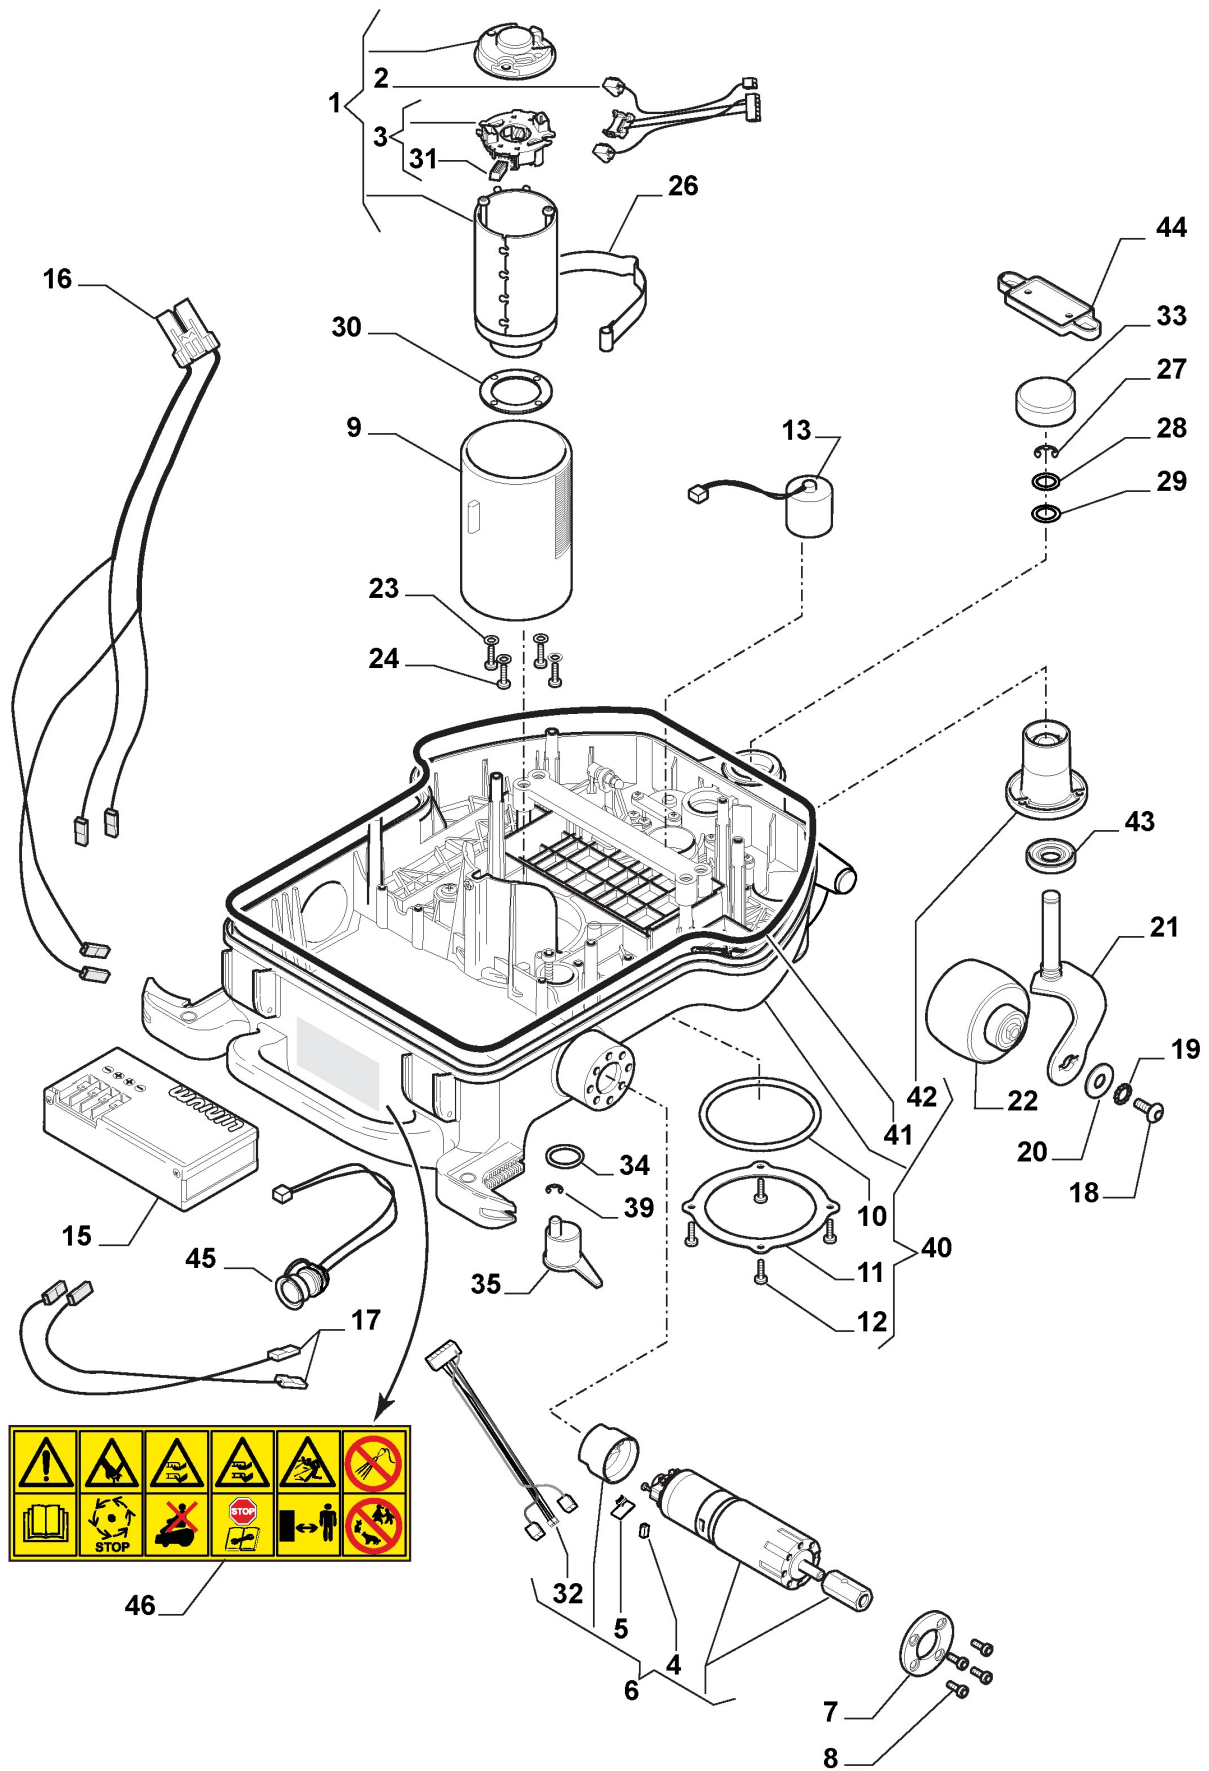

Wheels, Blade, Body Works

Bild Nr.	Anzahl	Teilenummer	Beschreibung	Hinweis	Von	Bis
1	1	112600362/0	Haube Kit	Autoclip M3		
2	1	1126-1441-01	Display			
3	6	1126-1450-01	Schraube			
4	6	1126-1452-01	Scheibe			
5	2	112600359/0	Kontakt			
6	1	112600354/0	Platte	With Brushes		
7	1	1126-1155-01	Fuse Kit	F4 - 250V 630mAD		
8	1	1126-1156-01	Fuse Kit	F3 - 32V 30A		
9	1	1126-1053-01	Fuse Kit	F1 - 32V 1A		
10	1	1126-1072-01	Receiver			
11	1	1126-9156-02	Bluetooth Empfänger	(iOS + Android)		
12	1	112600360/0	Hub Platte			
13	1	1126-1432-02	Lift Board			
14	1	112600172/0	Aufladenkabel			
15	2	1126-1439-01	Pivot			
16	2	1126-9168-01	Rad			
17	2	1126-1212-01	Tire			
18	2	1126-1111-01	O-Ring			
19	2	1126-1292-01	Scheibe			
20	2	1126-1447-01	Schraube			
21	2	1126-1434-01	Spindle			
22	1	1126-9143-01	Messer			
23	4	1126-1118-01	Schraube			
24	2	322110781/0	Radkappe			
26	1	1126-1491-01	Batteriehalterung			
28	1	112600204/0	Schutze			
30	2	112600104/0	Druckknopf			
31	4	112600159/0	Clips			
34	2	112600186/0	Dichtung			
35	2	112600187/0	Dichtung			
36	2	112600188/0	Scheibe			
37	2	112600189/0	Schraube			
38	2	112600182/0	Gummistopfen			
39	1	112600361/0	Kabel			
40	2	112600193/0	Schütz, Räder			
41	2	112600244/0	Halter			
42	2	112600231/0	Schraube			
43	2	112600230/0	Feder			
44	2	112600242/0	Bolzen			
45	1	112600334/0	Halter			
46	2	112600342/0	Plättchen			