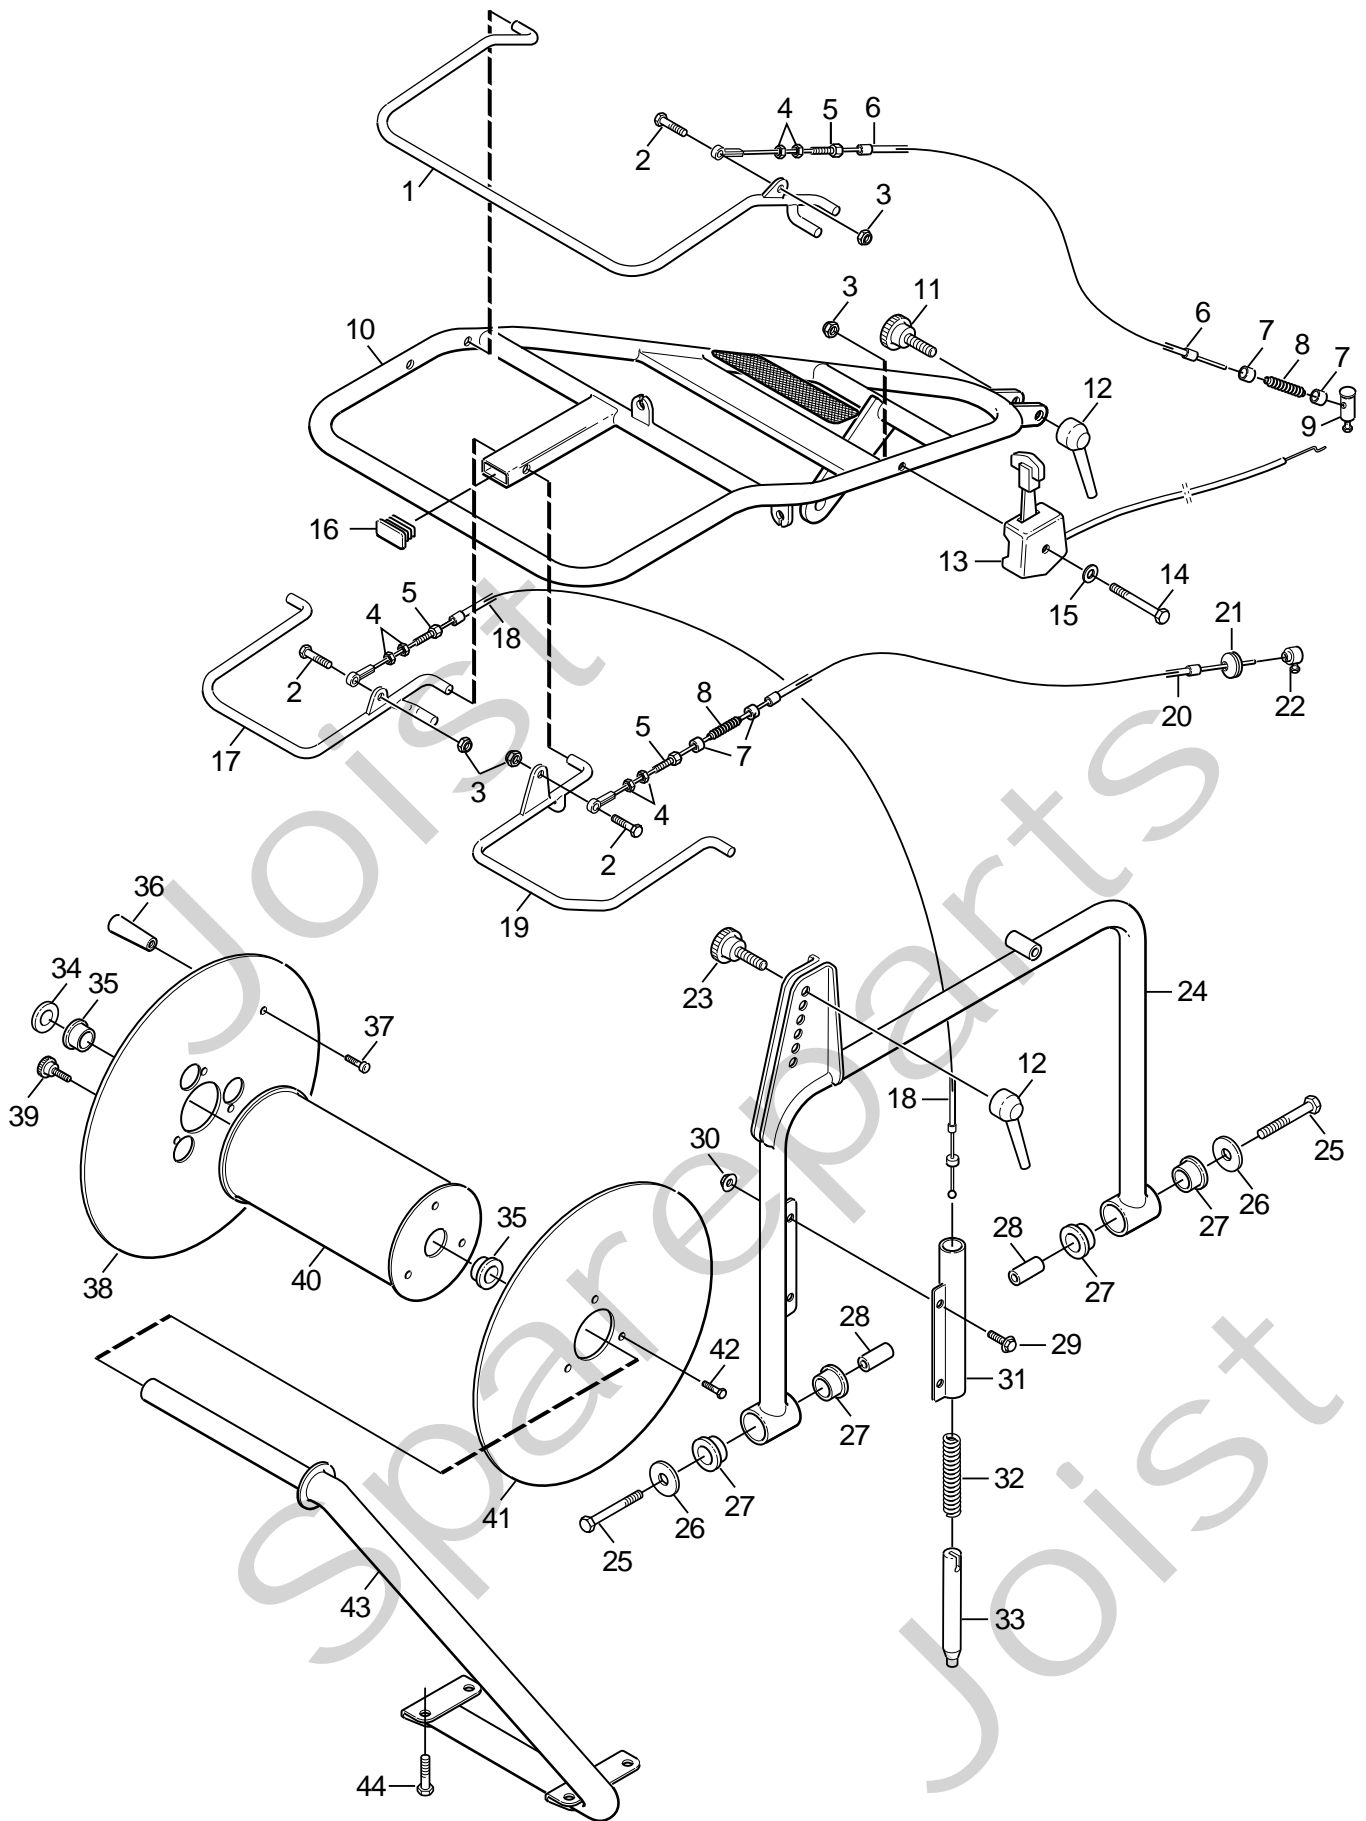

60402

Utgåva Issue 2012- 11		Bildnr Picture No 03		NT 60 HANDREGLAGE		NT 60 HAND CONTROLS		Sida Page 6	
Pos. Fig.	Antal/Quantity				Art nr Part No	Benämning	Description	Sats Kit	Anmärkning Notes
	2911								
1	1				1126-8092-01	Handtag	Handle		
2	3				9997-0620-16	Skruv	Screw		
3	4				9747-0631-02	Mutter	Nut		
4	6				9799-0631-22	Mutter	Nut		
5	3				1126-8060-01	Gångskruv.....	Register		
6	1				1126-8085-01	Wire	Cable		
7	4				1126-8062-01	Bussning.....	Bush.....		
8	2				1126-8061-01	Fjäder.....	Spring		
9	1				1126-8102-01	Klämma.....	Clamp.....		
10	1				1126-8076-01	Styre- övre	Handlebar- upper.....		
11	1				1126-8096-01	Justerratt	Adjust knob		
12	2				1126-8095-01	Handtag	Handle		
13	1				1126-8042-01	Gasreglage kpl	Throttle cpl.		
14	1				9997-0640-12	Skruv	Screw		
15	1				9699-0060-02	Bricka.....	Washer		
16	1				1126-8097-01	Ändavslut.....	Cap		
17	1				1126-8094-01	Handtag- Hö.....	Handle- RH.....		
18	1				1126-8087-01	Wire	Cable		
19	1				1126-8094-01	Handtag- Vä	Handle- LH.....		
20	1				1126-8086-01	Wire	Cable		
21	1				1126-8040-01	Gummibussning.....	Rubber bush.....		
22	1				1126-8066-01	Klämma.....	Clamp.....		
23	1				1126-8039-01	Justerratt	Adjust knob		
24	1				1126-8077-01	Styre- nedre	Handle- lower		
25	2				9997-0850-12	Skruv	Screw		
26	2				9699-0056-02	Bricka.....	Washer		
27	4				1126-8045-01	Lager.....	Bearing		
28	2				1126-8101-01	Bussning.....	Bush.....		
29	2				1126-8110-01	Skruv	Screw		
30	2				9739-0631-22	Mutter	Nut		
31	1				1126-8075-01	Stöd	Support		
32	1				1126-8047-01	Fjäder.....	Spring		
33	1				1126-8046-01	Borraxel	Drill shaft.....		
34	1				1126-8099-01	Låsning	Locking cap		
35	2				1126-8073-01	Bussning.....	Bush.....		
36	1				1126-8098-01	Handtag	Handle		
37	1				9997-0820-16	Skruv	Screw		
38	1				1126-8072-01	Fäste	Plate		
39	1				1126-8100-01	Justerratt	Adjust knob		
40	1				1126-8083-01	Rulle	Reel		
41	1				1126-8070-01	Fäste	Plate		
42	1				9997-0516-16	Skruv	Screw		
43	1				1126-8082-01	Rullfäste.....	Cable bracket.....		
44	1				9997-0820-16	Skruv	Screw