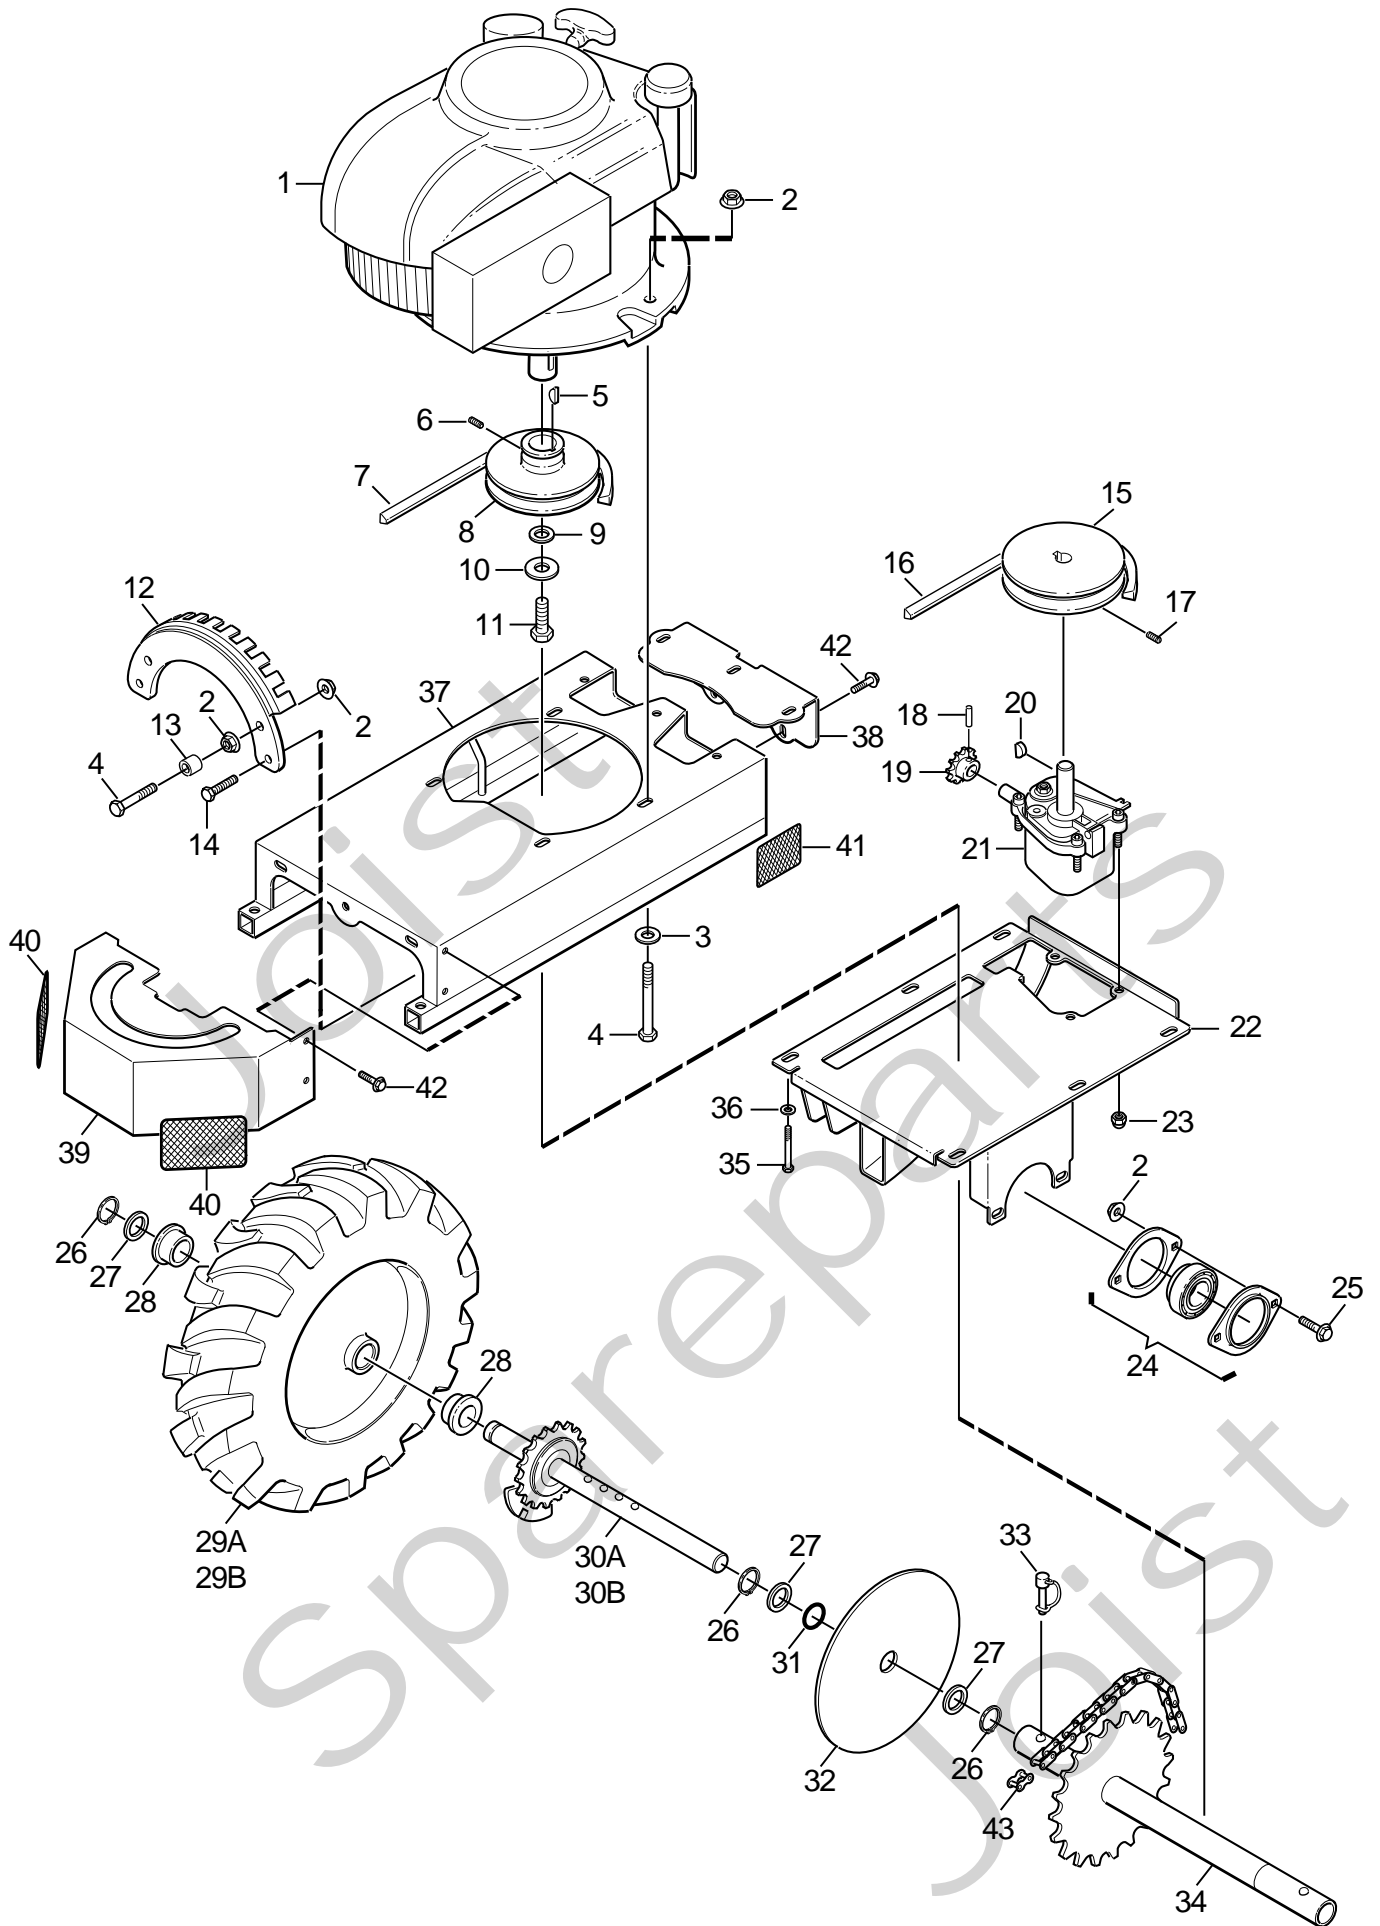

60401

Utgåva Issue		Bildnr Picture No		NT 60 MOTOR		NT 60 ENGINE		Sida Page	
2012- 11		02						4	
Pos. Fig.	Antal/Quantity				Art nr Part No	Benämning	Description	Sats Kit	Anmärkning Notes
	2911								
1	1				1126-8107-01	Motor	Engine		Honda
2	7				9739-0831-22	Mutter	Nut		
3	4				9699-0090-02	Bricka	Washer		
4	5				9997-0835-12	Skruv	Screw		
5	1				1126-8057-01	Kil	Key		
6	2				1126-8105-01	Spännstift	Pin		
7	1				1126-8088-01	Rem	Belt		
8	1				1126-8063-01	Remskiva	Pulley		
9	3					Bricka	Washer		
10	1					Bricka	Washer		
11	1				1126-8108-01	Skruv	Screw		
12	1				1126-8084-01	Nivåkonsol	Rack		
13	1				1126-8089-01	Distans	Spacer		
14	1				9997-0820-16	Skruv	Screw		
15	1				1126-8064-01	Remskiva	Pulley		
16	1				1126-8065-01	Rem	Belt		
17	2				1126-8106-01	Spännstift	Pin		
18	1				1126-8058-01	Spännstift	Pin		
19	1				1126-8038-01	Kedjehjul	Pinion		
20	1				1126-8056-01	Kil	Key		
21	1				1126-8074-01	Väckellåda	Gear box		
22	1				1126-8078-01	Konsol	Gear box support		
23	4				9747-0531-02	Mutter	Nut		
24	1				1126-8055-01	Kullager	Ball bearing		
25	2				9997-0818-16	Skruv	Screw		
26	3				1126-8001-01	Segersäkring	Lock ring		
27	3				1126-8053-01	Bricka	Washer		
28	2				1126-8041-01	Lager	Bearing		
29A	1				1126-8043-01	Hjul- Hö	Wheel- RH		
29B	1				1126-8044-01	Hjul- Vä	Wheel- LH		
30A	1				1126-8080-01	Hjulaxel- Hö	Wheel shaft- RH		
30B	1				1126-8081-01	Hjulaxel- Vä	Wheel shaft- LH		
31	1				1126-8059-01	O- ring	O- ring		
32	1				1126-8067-01	Hjulskydd	Wheel cover		
33	1				1126-8103-01	Låsspring	Locking ring		
34	1				1126-8079-01	Drevaxel	Shaft		
35	1				9997-0635-12	Skruv	Screw		
36	1				9699-0060-02	Bricka	Washer		
37	1				1136-8069-01	Ram	Frame		
38	1				1126-8068-01	Kåpa- bakre	Cover- rear		
39	1				1129-8071-01	Kåpa- främre	Cover- front		
40	1				1126-8091-01	Dekal kit	Label kit		
41	1				1126-8090-01	Dekal CE	Label CE		
42	11				1126-8110-01	Skuv	Screw		
43	1				1126-8037-01	Kedjelänk	Link