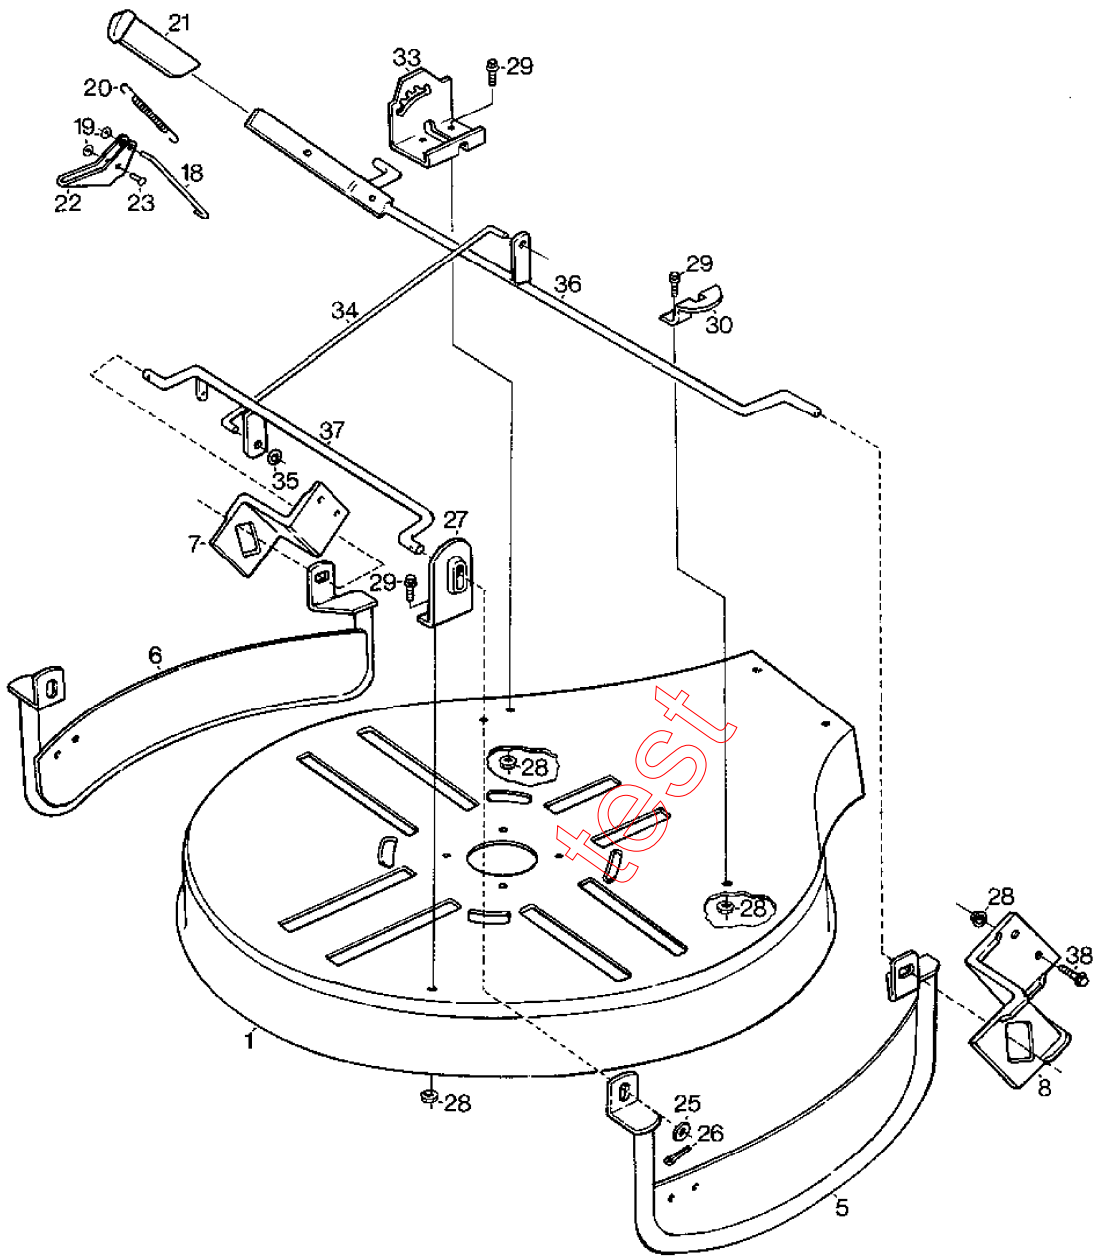

Section: GARDEN 6 MOWER DECK

Pos.	Quantity	Spare part No	Description	Kit	Notes	New
	2121					
1	1	1134-2061-01	Blade			
2	2	9991-1024-19	Screw			
3	2	9959-0830-16	Screw			
4	1	1134-2082-01	Blade holder			
7	1	1134-2147-01	Bearing box assy			
8	1	9549-0014-00	.Ball bearing			
9	1	9549-0027-00	.Ball bearing			
10	1	1134-2083-01	.Blade shaft			
12	11	9739-0831-22	Nut			
13	2	1134-0323-00	Key			
14	1	1134-1998-01	Belt guard			
15	3	9699-0062-02	Flat washer			
16	2	9959-0825-16	Screw			
19	1	1134-2000-01	Pulley			
20	1	9699-0030-02	Flat washer			
21	7	9959-0816-16	Screw			
22	1	1134-9017-01	V-belt		= 9585-0119-00	
25	1	1134-9027-01	Tension roller			
26	2	9699-0035-02	.Flat washer			
27	1	1134-1795-01	Belt stirrup			
28	1	9699-0035-02	Flat washer			
29	1	9739-1031-22	Nut			
32	1	9997-1050-16	Screw			
33	1	1134-1999-01	Brake pad			
34	1	9699-0028-02	Flat washer			
37	1	1134-2079-01	Stop			
38	1	1134-2092-01	Engaging lever			
39	1	9403-0110-01	Handle			
40	1	1134-1023-00	Spring			
41	1	9747-0831-02	Lock nut			
42	1	9997-0865-12	Screw			
45	1	1134-2094-01	Turning plate			
46	2	1111-0158-00	Bushing			
47	1	1134-0357-02	Spring			
48	1	1131-1475-01	Spring			
49	1	9675-0018-02	Lock washer			
50	1	1134-2095-01	Tensioning arm			