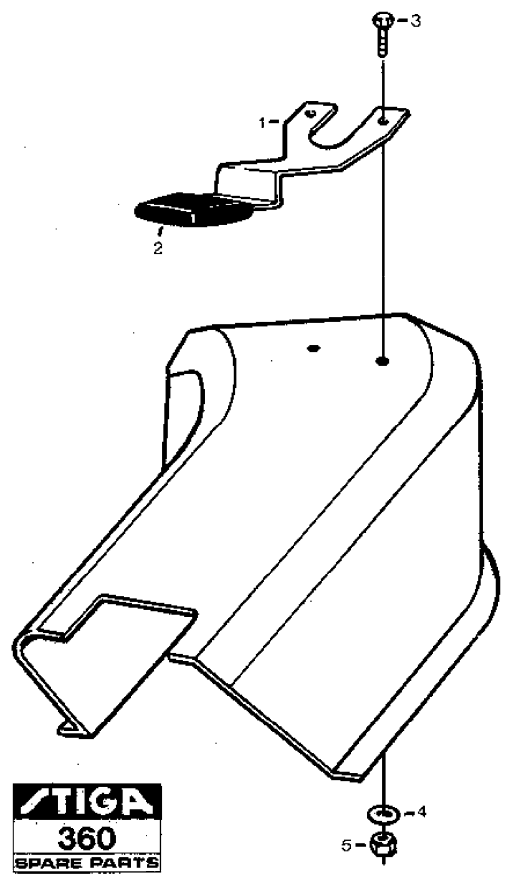

Art. no. 11-1912

Art. no. 11-2911

Art. no. 11-6919

Art. no. 11-6939

Section: GRASS COLLECTOR SIDE DISCHARGE

Pos.	Quantity	Spare part No	Description	Kit	Notes	New
		1912 2911 6919 6939				
0		..11-1912-11	Grass collector ass		Dino	
1	1	1119-0042-01	.Collecting bag			
2	1	1119-0014-00	.Tubular frame			
3	1	1119-0015-00	.Attaching clamp			
A00		..11-2911-11	Grass collector ass		Tornado	
A01	1	..11-2911-11	.Grass collector as			
A02	1	1119-0002-00	.Tubular frame			
A03	2	9672-0001-02	..Starlock			
A04	1	1119-0040-01	.Wire clamp			
A05	1	1119-0004-00	.Attachment fitting			
A05	1	1119-0005-00	.Set of screws			
A06	3	9865-0525-16	..Screw			
A07	3	9747-0531-02	..Nut			
B00		..11-6919-11	Side discharge assy		Turbo 460	
B01	1	1111-1439-01	.Spring			
B02	1	1111-2032-01	.Knob			
B03	2	9997-0512-16	.Screw			
B04	2	9699-0099-02	.Washer			
B05	2	9747-0531-02	.Nut			
C00		..11-6939-11	Side discharge assy		Turbo 510S (1985-)	
C02	1	1812-1104-01	.Lock plate		Turbo 510SE (1986-9)	
C03	1	1812-0769-01	.Spring			
C04	1	1812-1101-01	.Screw			
C05	1	1812-1106-01	.Lock nut			
C06	1	1812-1105-01	.Baffle			
C07	4	1812-1102-01	.Rivet			
C08	4	1812-1103-01	.Washer			

test