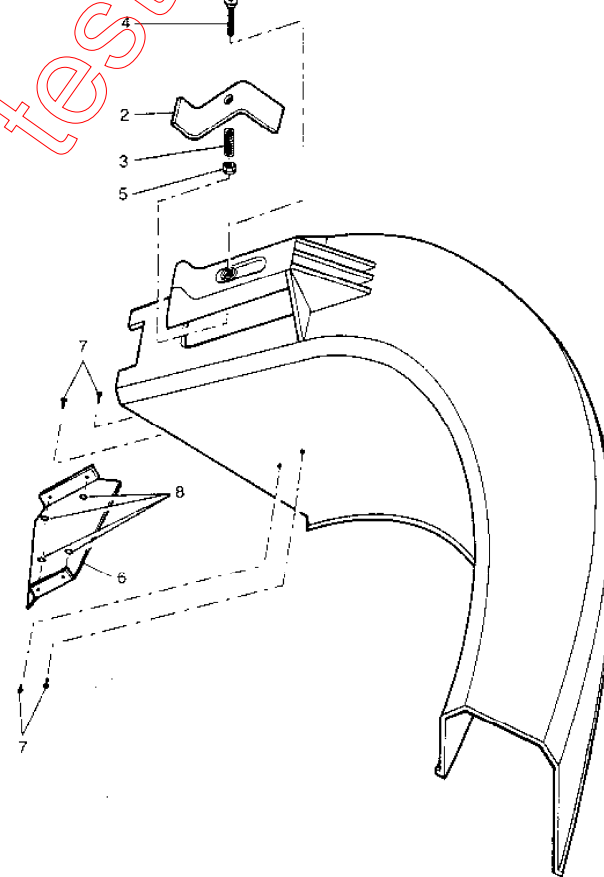

Art. no. 11-1912

Art. no. 11-2911

Art. no. 11-6919

Art. no. 11-6939

Section: GRASS COLLECTOR SIDE DISCHARGE

Pos.	Quantity	Spare part No	Description	Kit	Notes	New
		1912 2911 6919 6939				
0		..11-1912-11	Grass collector ass		Dino	
1	1	1119-0042-01	.Collecting bag			
2	1	1119-0014-00	.Tubular frame			
3	1	1119-0015-00	.Attaching clamp			
A00		..11-2911-11	Grass collector ass		Tornado	
A01	1	..11-2911-11	.Grass collector as			
A02	1	1119-0002-00	.Tubular frame			
A03	2	9672-0001-02	..Starlock			
A04	1	1119-0040-01	.Wire clamp			
A05	1	1119-0004-00	.Attachment fitting			
A05	1	1119-0005-00	.Set of screws			
A06	3	9865-0525-16	..Screw			
A07	3	9747-0531-02	..Nut			
B00		..11-6919-11	Side discharge assy		Turbo 460	
B01	1	1111-1439-01	.Spring			
B02	1	1111-2032-01	.Knob			
B03	2	9997-0512-16	.Screw			
B04	2	9699-0099-02	.Washer			
B05	2	9747-0531-02	.Nut			
C00		..11-6939-11	Side discharge assy		Turbo 510S (1985-)	
C02	1	1812-1104-01	.Lock plate		Turbo 510SE (1986-9)	
C03	1	1812-0769-01	.Spring			
C04	1	1812-1101-01	.Screw			
C05	1	1812-1106-01	.Lock nut			
C06	1	1812-1105-01	.Baffle			
C07	4	1812-1102-01	.Rivet			
C08	4	1812-1103-01	.Washer			

test