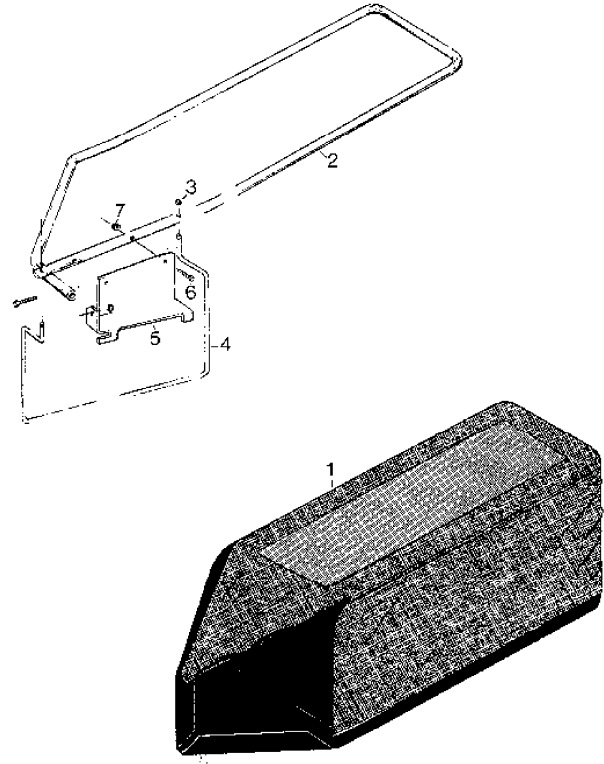

Art. no. 11-1912

Art. no. 11-2911

Art. no. 11-6919

Art. no. 11-6939

Section: GRASS COLLECTOR SIDE DISCHARGE

Pos.	Quantity	Spare part No	Description	Kit	Notes	New
		1912 2911 6919 6939				
0		..11-1912-11	Grass collector ass		Dino	
1	1	1119-0042-01	.Collecting bag			
2	1	1119-0014-00	.Tubular frame			
3	1	1119-0015-00	.Attaching clamp			
A00		..11-2911-11	Grass collector ass		Tornado	
A01	1	..11-2911-11	.Grass collector as			
A02	1	1119-0002-00	.Tubular frame			
A03	2	9672-0001-02	..Starlock			
A04	1	1119-0040-01	.Wire clamp			
A05	1	1119-0004-00	.Attachment fitting			
A05	1	1119-0005-00	.Set of screws			
A06	3	9865-0525-16	..Screw			
A07	3	9747-0531-02	..Nut			
B00		..11-6919-11	Side discharge assy		Turbo 460	
B01	1	1111-1439-01	.Spring			
B02	1	1111-2032-01	.Knob			
B03	2	9997-0512-16	.Screw			
B04	2	9699-0099-02	.Washer			
B05	2	9747-0531-02	.Nut			
C00		..11-6939-11	Side discharge assy		Turbo 510S (1985-)	
C02	1	1812-1104-01	.Lock plate		Turbo 510SE (1986-9)	
C03	1	1812-0769-01	.Spring			
C04	1	1812-1101-01	.Screw			
C05	1	1812-1106-01	.Lock nut			
C06	1	1812-1105-01	.Baffle			
C07	4	1812-1102-01	.Rivet			
C08	4	1812-1103-01	.Washer			