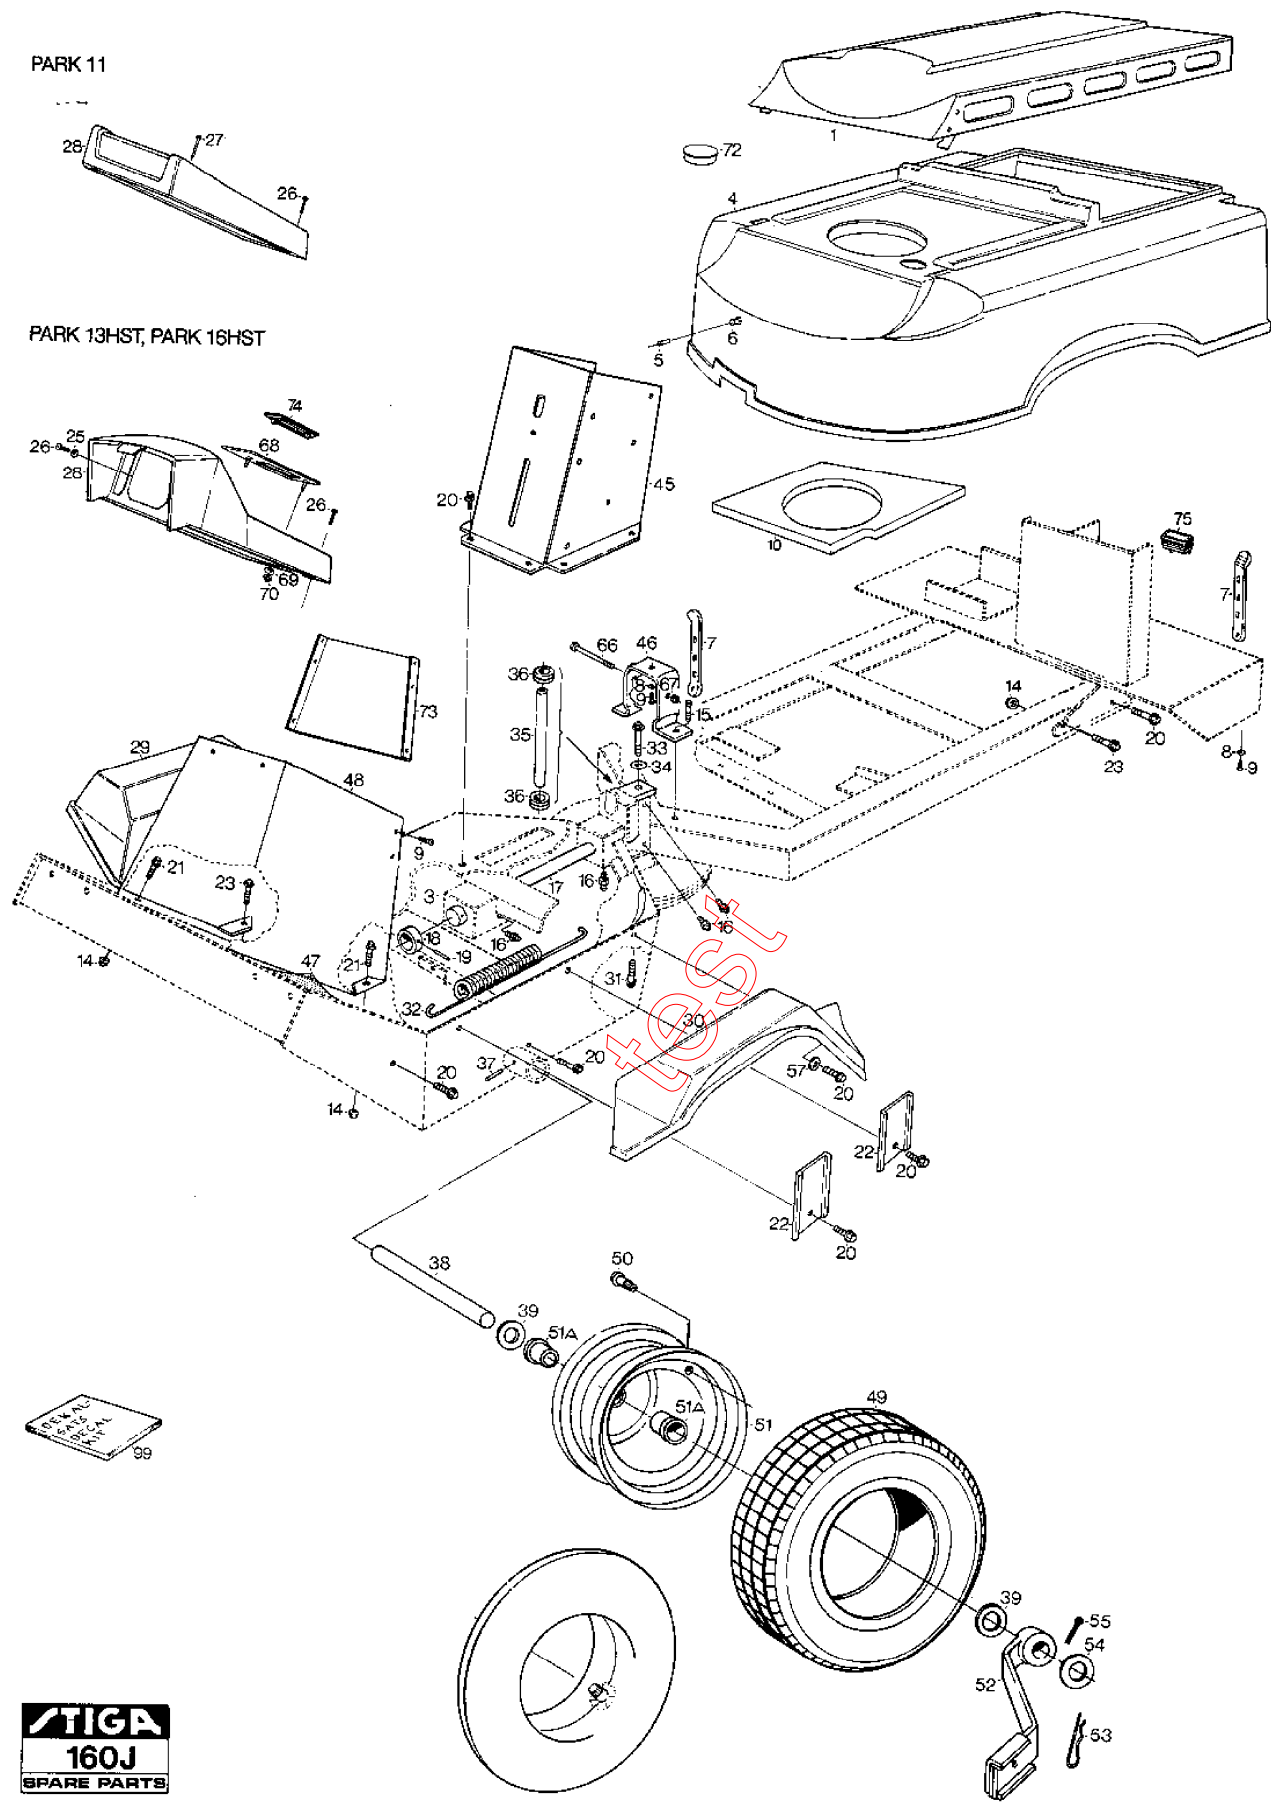

PARK 11

PARK 13HST, PARK 16HST

Section: PARK FRAME

Pos.	Quantity	Spare part No	Description	Kit	Notes	New
	1118					
	1158	1358 1458				
	1442	1443 1441				
1	1	1	1134-2215-01	Engine cover		
3	1	1	1134-3411-03	Front frame		
4	1	1	1134-3215-01	Engine hood		
5	3	3	9632-0516-00	Pop rivet		
6	3	3	9405-0029-00	Knob		
7	1	1	1134-9028-01	Rubber strap kit		
8	3	3	9699-0087-02	Flat washer		
9	3	3	9849-8013-16	Screw		
10	1	1	1134-2053-01	Foam pad	15 mm	
10		1	1134-2053-02	Foam pad	10 mm	
14	8	8	9739-0831-22	Nut		
15	2	2	9942-0612-16	Screw		
16	4	4	9501-0500-00	Grease joint		
17	1	1	1134-1757-07	Clevis		
18	1	1	1134-0031-00	Pivot shaft stop		
19	1	1	9595-0262-00	Locating pin		
20	18	18	9942-0816-16	Screw		
21	4	4	9959-0816-16	Screw	16 mm	
22	4	4	1134-0225-00	Support plate		
23	4	4	9959-0820-16	Screw	20 mm	
25		2	9699-0099-02	Washer		
26	2	4	9849-8013-16	Screw	13 mm	
27	2		9849-8032-16	Screw	32 mm	
28	1		1134-3370-01	Panel		
28		1	1134-3371-01	Panel		
28		1	1134-3371-02	Instrument panel		
29	1	1	1134-2174-02	Mudguard-R.H.		
30	1	1	1134-2174-01	Mudguard-L.H.		
31	1	1	9959-1025-16	Screw		
32	1	1	1134-2171-01	Spring		
33	1	1	9959-1020-16	Screw		
34	1	1	9699-0035-02	Flat washer		
35	1	1	1134-0057-00	Centre shaft		
36	2	2	9547-0001-00	Bearing		
37	2	2	9595-0258-00	Locating pin		
38	2	2	1134-0075-01	Front axle		
39	6	6	1134-0341-01	Washer		
45	1	1	1134-3252-02	Seat bracket-yellow		
46	1	1	1134-2951-01	Engine cover suppor		
47		1	1134-3546-01	Floor mat		
47	1		1134-3535-01	Floor mat		
48	1	1	1134-2833-10	Front trim plate		
49	2	2	9545-0120-00	Tire	16 x 7.50-8	
49			9545-0203-00	Inner tube	Reservdel/spare par	
49	2	2	9545-0116-00	Tyre	16 x 7.50-8	
50	2	2	9545-0500-00	Valve		
51	2	2	1134-2668-01	Rim assy		
51		2	1134-2888-01	Rim assy		
51A	1	1	1134-9026-01	.Bearing bush kit		
51A		2	9549-0036-00	.Ball bearing		
52	2	2	1134-1183-04	Attachment for mowe		
53	2	2	9598-0003-02	Spring pin		
54	2	2	9699-0042-02	Flat washer		
55	2	2	9599-0080-02	Cotter pin		
57	2	2	9699-0056-02	Flat washer		
66	1	1	9997-0670-12	Screw		
67	1	1	9747-0631-02	Lock nut		
68		1	1134-2864-01	Cover plate		
68		1	1134-2870-01	Cover plate		
69		2	9699-0060-02	Flat washer		
70		2	9739-0631-22	Nut		
72		1	1134-2944-01	Cover		
73		1	1134-3363-01	Cover		
74		1	1134-3330-01	Cover		
75	3	3	1134-3540-01	Plastic plug	Art.nos. 1441,42,43	
99	1	1	1134-3558-01	Decal kit		