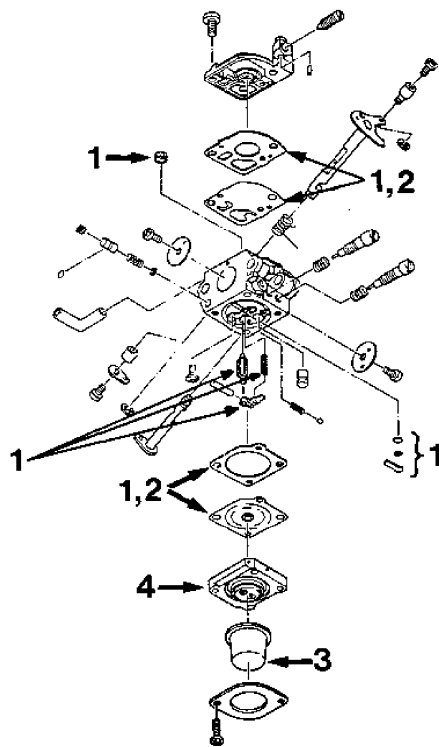

WALBRO

ZAMA

Section: 6000-7000-8000 PETROL TRIMMER CARBURETTOR ASSY

Pos.	Quantity	Spare part No	Description	Kit	Notes	New
------	----------	---------------	-------------	-----	-------	-----

WAL
BRO ZAMA

A0	1	1921-0152-01	Carburettor assy		Walbro	
A1	1	1921-0149-01	Repair kit			
A2	1	1921-0108-01	Gasket/diaphragm ki			
A3	1	1921-0136-01	Primer bulb			
A4	1	1921-0135-01	Primer base			
A5	1	1921-0272-01	Choke shaft			
B0	1	1921-0153-01	Carburettor assy		Zama	
B1	1	1921-0109-01	Repair kit			
B2	1	1921-0134-01	Gasket/diaphragm ki			
B3	1	1921-0133-01	Primer bulb			
B4	1	1921-0155-01	Primer base plastic			

test