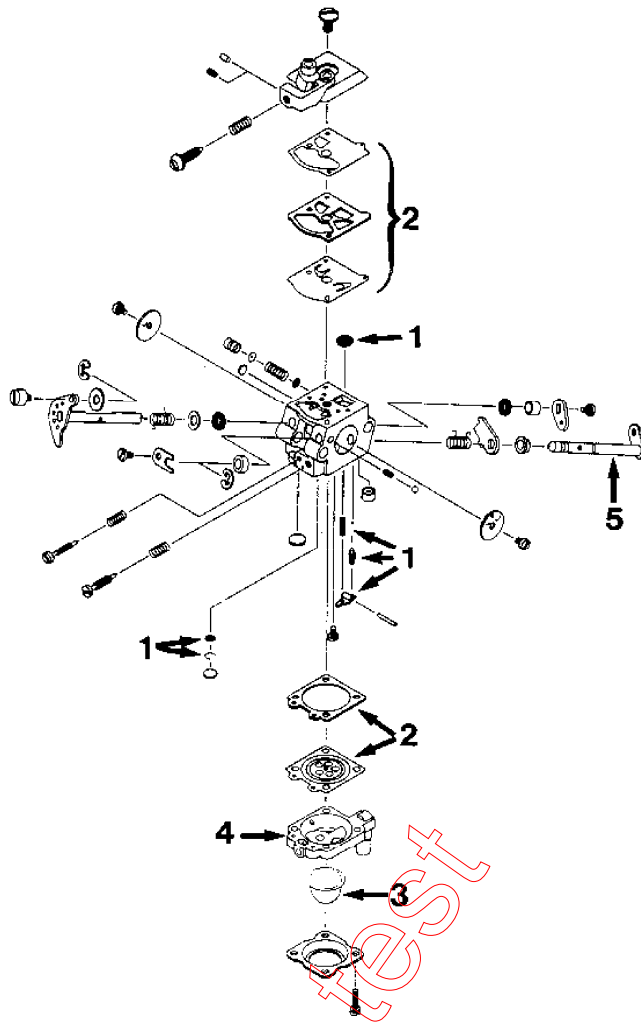

WALBRO

ZAMA

Section: 6000-7000-8000 PETROL TRIMMER CARBURETTOR ASSY

Pos.	Quantity	Spare part No	Description	Kit	Notes	New
------	----------	---------------	-------------	-----	-------	-----

WAL
BRO ZAMA

A0	1	1921-0152-01	Carburettor assy		Walbro	
A1	1	1921-0149-01	Repair kit			
A2	1	1921-0108-01	Gasket/diaphragm ki			
A3	1	1921-0136-01	Primer bulb			
A4	1	1921-0135-01	Primer base			
A5	1	1921-0272-01	Choke shaft			
B0	1	1921-0153-01	Carburettor assy		Zama	
B1	1	1921-0109-01	Repair kit			
B2	1	1921-0134-01	Gasket/diaphragm ki			
B3	1	1921-0133-01	Primer bulb			
B4	1	1921-0155-01	Primer base plastic			

test