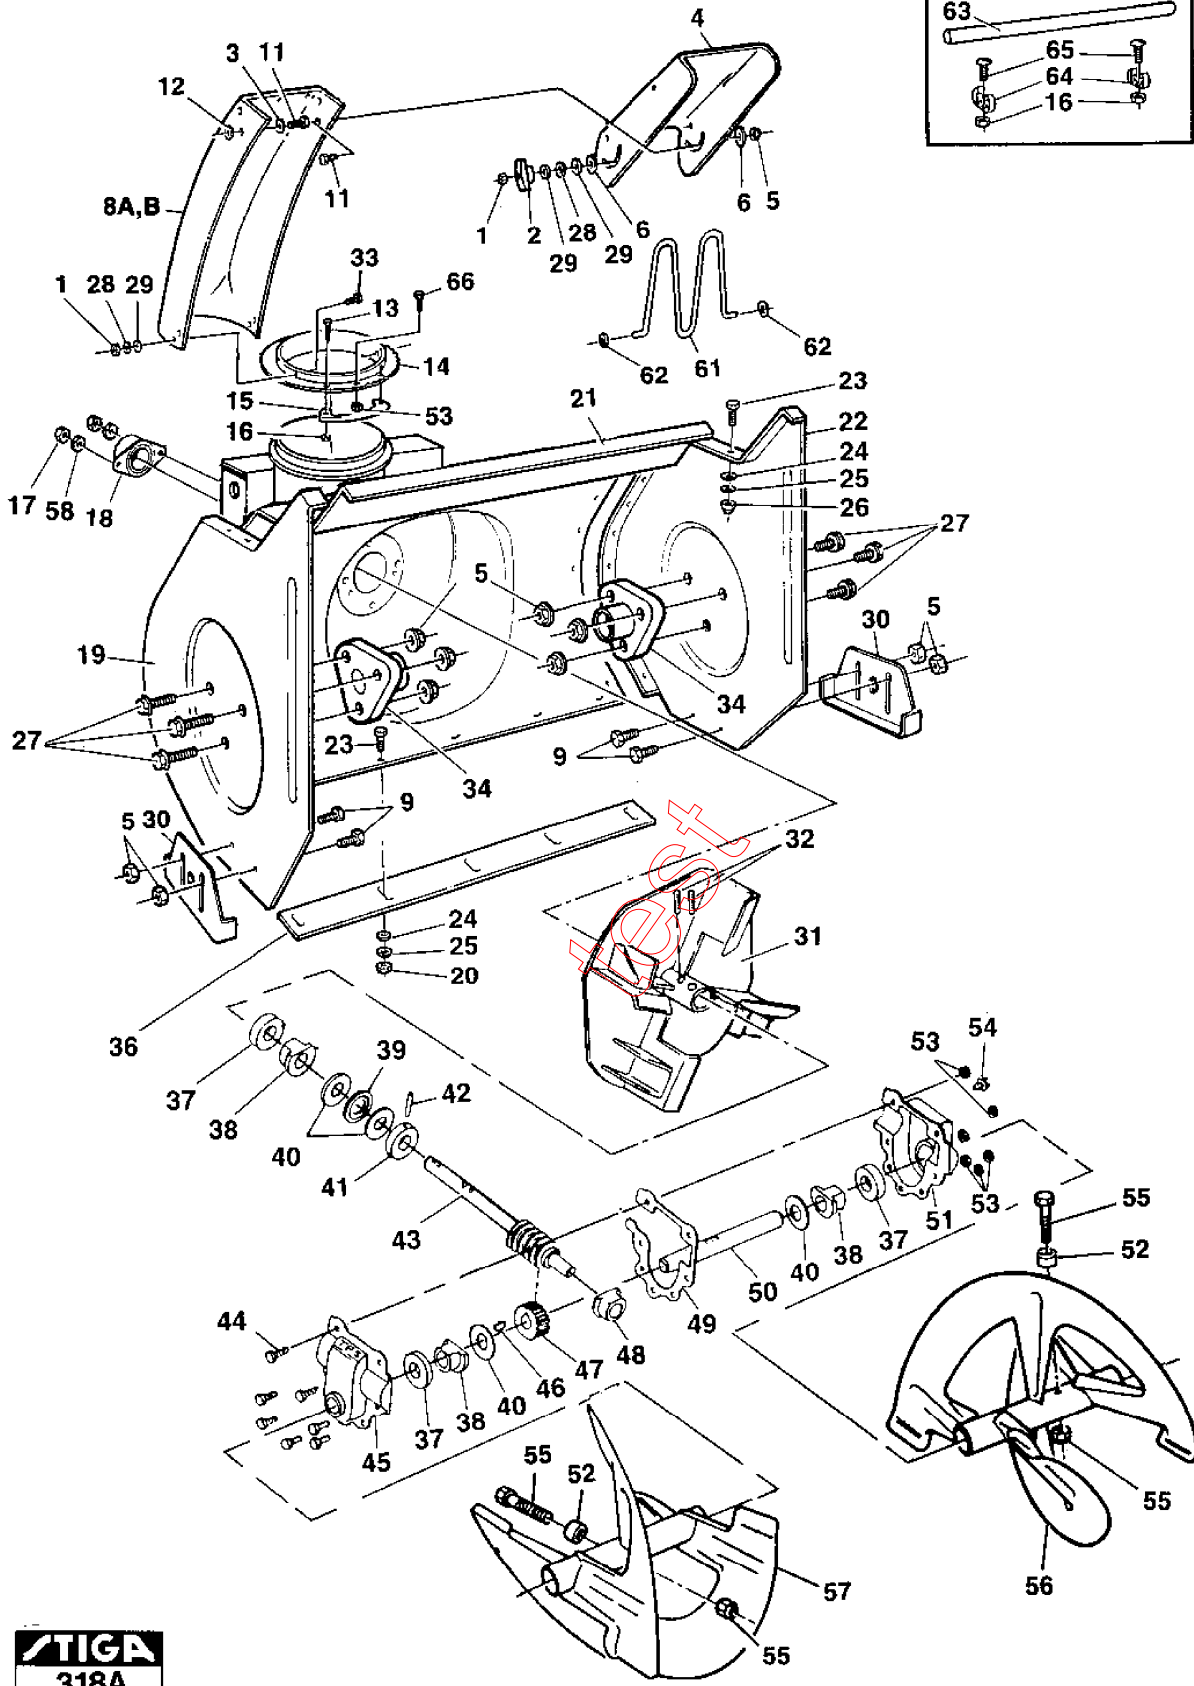

Germany

Section: 420T AUGER HOUSING

Pos.	Quantity	Spare part No	Description	Kit	Notes	New
	1812					
1	6	9795-3631-02	Nut			
2	1	1812-1108-01	Knob			
3	1	9699-0069-02	Flat washer			
4	1	1812-0662-01	Chute deflector			
5	9	9743-3621-32	Nut			
6	4	1812-0667-01	Plastic washer			
8A	1	1812-0443-01	Chute			
8B	1	1812-0633-01	Chute		Tyskland (DE)	
9	4	1812-1107-01	Bolt			
11	2	1812-0273-01	Screw			
12	1	9699-0029-02	Flat washer			
13	6	1812-0388-01	Screw			
14	1	1812-1116-01	Flange			
15	3	1812-0632-01	Retainer			
16	6	1812-0389-01	Locking nut			
17	2	9795-3731-02	Nut			
18	1	1812-0820-01	Bearing			
19	1	1812-0873-01	Side plate-R.H.			
20	5	9795-3531-02	Nut			
21	1	1812-0871-01	Auger housing			
22	1	1812-0872-01	Side plate-L.H.			
23	21	1812-0735-01	Carriage bolt			
24	21	9699-0026-02	Flat washer			
25	21	9683-0025-02	Lock washer			
26	16	9795-3531-02	Nut			
27	6	9988-3619-16	Screw			
28	7	9683-0030-02	Lock washer			
29	8	9699-0028-02	Flat washer			
30	2	1812-0847-01	Height adjustor ski			
31	1	1812-0898-01	Impeller			
32	2	1812-1109-01	Roll pin			
33	2	9899-3622-16	Screw			
34	2	1812-0878-01	Bearing			
36	1	1812-0870-01	Scraper bar			
37	3	1812-0881-01	Oil seal			
38	3	1812-0864-01	Bushing			
39	1	1812-0285-01	Needle bearing			
40	4	1812-0857-01	Thrust washer			
41	1	1812-0861-01	Thrust collar			
42	1	1812-0958-01	Roll pin			
43	1	1812-0840-01	Input shaft			
44	7	9988-3519-16	Screw			
45	1	1812-0909-01	Gear case-RH			
46	1	1812-0813-01	Woodruff key			
47	1	1812-0862-01	Worm gear			
48	1	1812-0863-01	Bushing			
49	1	1812-0860-01	Gasket			
50	1	1812-1120-01	Output shaft			
51	1	1812-0908-01	Gear case-LH			
52	2	1812-0531-01	.Spacer			
53	8	9743-3521-32	Nut			
54	1	1812-0856-01	Screw			
55	1	1812-9005-01	Shear bolt kit		Inkl.pos. 52	
56	1	1812-1122-01	Auger-L.H.			
57	1	1812-1121-01	Auger-R.H.			
58	2	9683-0035-02	Lock washer			
61	1	1812-0231-01	Chute protection			
62	2	1812-1143-01	Push nut			
63	1	1812-0315-01	Clean out stick			
64	2	1812-0316-01	Clamp			
65	2	1812-0728-01	Bolt			
66	1	9988-3525-16	Screw			