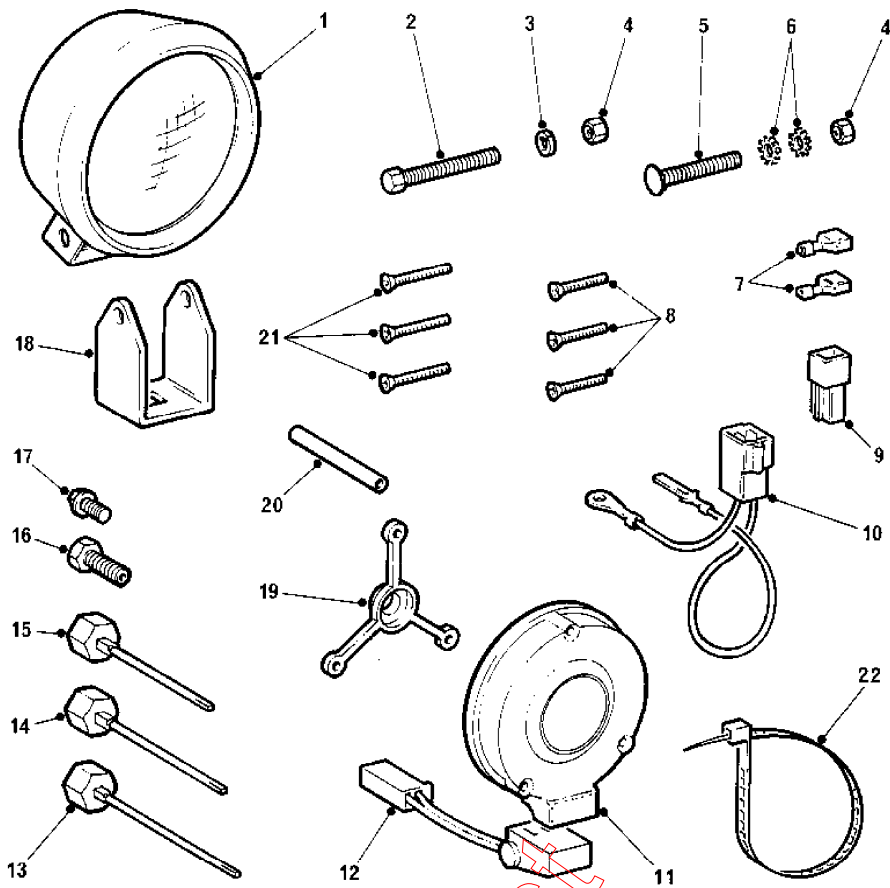

18-1913-13

18-1921-13
18-1923-13
18-1924-13

test

Section: LIGHT KIT ART.NO 18-1913-13 EL.STARTER KIT 18-1921,1923,1924

Pos.	Quantity	Spare part No	Description	Kit	Notes	New
------	----------	---------------	-------------	-----	-------	-----

1913 1921 1923 1924

0		..18-1913-13	Light kit			
1	1	1812-0579-01	.Head lamp			
2	1	9988-3651-12	.Screw			
3	1	9683-0030-02	.Lock washer			
4	2	9795-3631-02	.Nut			
5	1	1812-0963-01	.Carriage bolt			
6	2	9677-0009-02	.Lock washer			
7	2	1812-0652-01	.Amp. terminal fema			
8	3	1812-0965-01	.Screw			
9	1	1812-0722-01	.Insulator			
10	1	1812-0962-01	.Light harness			
11	1	1812-0960-01	Alternator			
12	1	1812-0964-01	.Lighting coil			
13	1	1812-0967-01	.Alternator shaft		102 mm	
14	1	1812-0969-01	.Alternator shaft		90 mm	
15	1	1812-0966-01	.Alternator shaft		76 mm	
16	1	1812-0723-01	.Bolt w/hole			
17	1	1812-0944-01	.Screw			
18	1	1812-0659-01	.Light bracket			
19	1	1812-0971-01	.Spacer			
20	1	1812-0968-01	.Centering tube			
21	3	1812-0970-01	.Screw			
22	2	9579-0008-00	.Cable holder			
A00		1	..18-1923-13	El.starter (12 volt	ST825-1232	
A00		1	..18-1924-13	El.starter (12 volt	SB828-1132	
A00	1		..18-1921-13	El.starter (12 volt	ST521-524	
A01	1	1	1134-2848-01	.Ignition key		
A02	1	1	1812-0278-01	.Nut		
A03	1	1	1812-0277-01	.Lock washer		
A04	1	1	1812-0276-01	.Ignition switch		
A05	1	1	1812-0312-01	.Cable harness		
A06		1	394805	.Starter motor		
A06	1		33607	.Starter motor assy		
A06		1	35763A	.Starter motor		