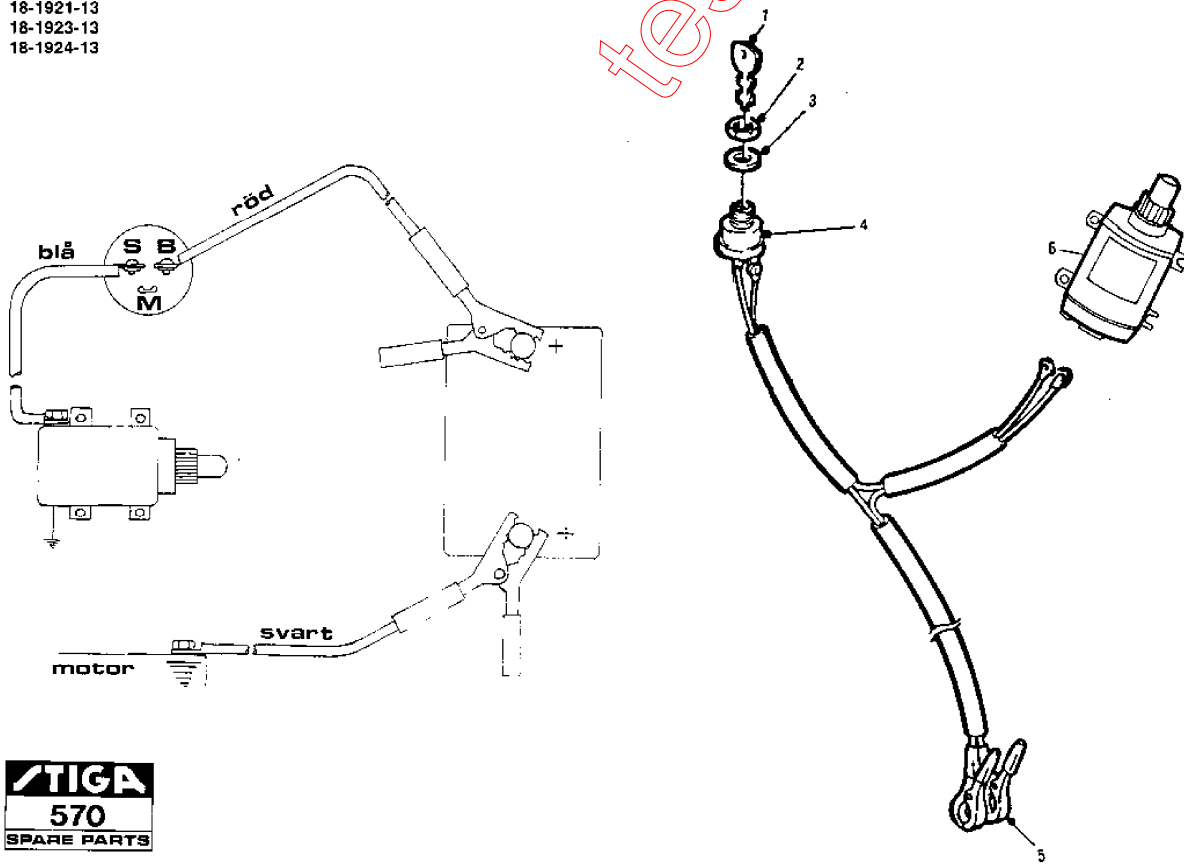

18-1913-13

18-1921-13
18-1923-13
18-1924-13

test

Section: LIGHT KIT ART.NO 18-1913-13 EL.STARTER KIT 18-1921,1923,1924

Pos.	Quantity	Spare part No	Description	Kit	Notes	New
------	----------	---------------	-------------	-----	-------	-----

1913 1921 1923 1924

0		..18-1913-13	Light kit			
1	1	1812-0579-01	.Head lamp			
2	1	9988-3651-12	.Screw			
3	1	9683-0030-02	.Lock washer			
4	2	9795-3631-02	.Nut			
5	1	1812-0963-01	.Carriage bolt			
6	2	9677-0009-02	.Lock washer			
7	2	1812-0652-01	.Amp. terminal fema			
8	3	1812-0965-01	.Screw			
9	1	1812-0722-01	.Insulator			
10	1	1812-0962-01	.Light harness			
11	1	1812-0960-01	Alternator			
12	1	1812-0964-01	.Lighting coil			
13	1	1812-0967-01	.Alternator shaft		102 mm	
14	1	1812-0969-01	.Alternator shaft		90 mm	
15	1	1812-0966-01	.Alternator shaft		76 mm	
16	1	1812-0723-01	.Bolt w/hole			
17	1	1812-0944-01	.Screw			
18	1	1812-0659-01	.Light bracket			
19	1	1812-0971-01	.Spacer			
20	1	1812-0968-01	.Centering tube			
21	3	1812-0970-01	.Screw			
22	2	9579-0008-00	.Cable holder			
A00		1	..18-1923-13	El.starter (12 volt	ST825-1232	
A00		1	..18-1924-13	El.starter (12 volt	SB828-1132	
A00	1		..18-1921-13	El.starter (12 volt	ST521-524	
A01	1	1	1134-2848-01	.Ignition key		
A02	1	1	1812-0278-01	.Nut		
A03	1	1	1812-0277-01	.Lock washer		
A04	1	1	1812-0276-01	.Ignition switch		
A05	1	1	1812-0312-01	.Cable harness		
A06		1	394805	.Starter motor		
A06	1		33607	.Starter motor assy		
A06		1	35763A	.Starter motor		