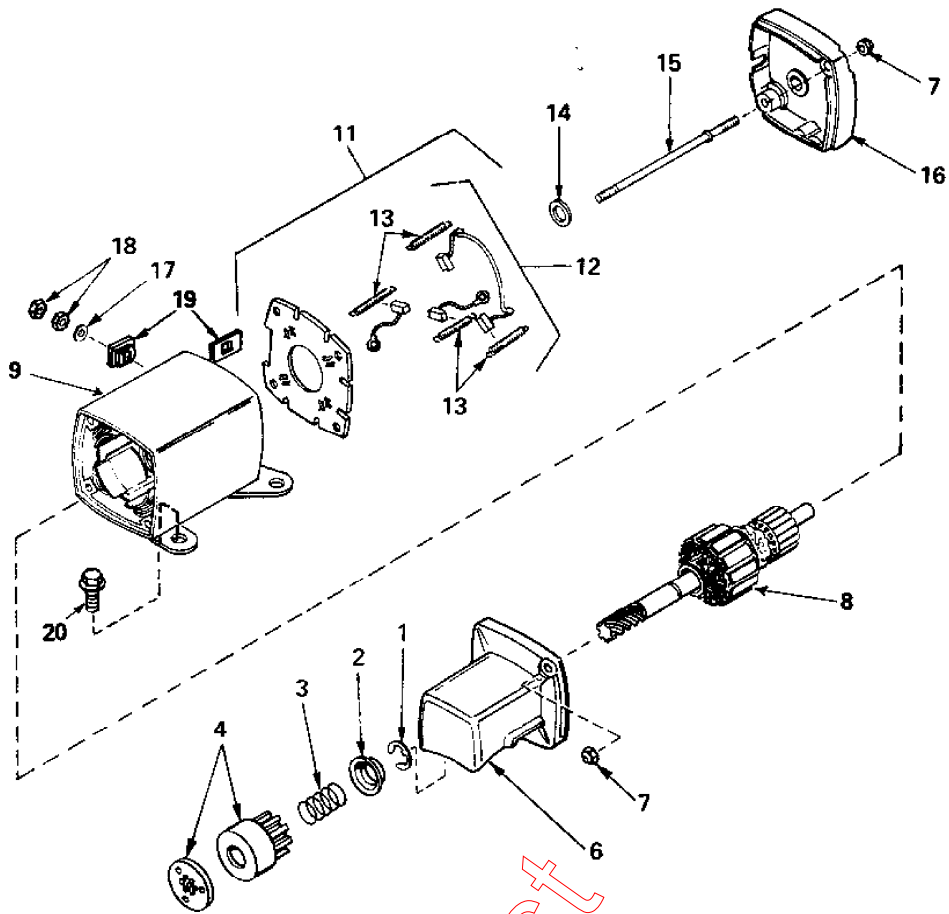

33607

35763A

Section: TECUMSEH STARTER MOTOR

Pos.	Quantity	Spare part No	Description	Kit	Notes	New
0	1	33607	Starter motor assy			
1	1	32738	.Retaining ring			
2	1	33522	.Spring retainer			
3	1	33769	.Spring			
4	1	33524	.Gear			
6	1	33526	.Cap			
7	4	33450	.Lock nut			
8	1	33770	.Armature			
9	1	33771	.Housing			
11	1	33712	.Brush assy		Inkl.pos. 12	
12	1	33705	..Brush and spring		Inkl.pos. 13	
13	4	33440	...Spring			
14	1	590500	.Washer			
15	2	33529	.Bolt			
16	1	33706	.Cap			
17	1	650168	.Flat washer			
18	2	650864	.Nut			
19	1	34685	.Insulator			
20	2	650738	Screw		Nedre fästbult	
A00	1	35763A	Starter motor			
A01	1	33451	.Dust cover			
A02	1	33842	..Retainer ring			
A03	1	33430	.Spring retainer			
A04	1	33854	.Spring			
A05	1	33432	.Gear			
A06	1	35893	.Nut and retainer		Inkl.pos. 2	
A07	4	33450	.Lock nut			
A08	1	35894	.Cap			
A09	1	35895	.Armature			
A10	1	35900	.Housing			
A12	1	35896	..Brush and spring			
A14	1	35897	.Washer			
A15	2	35898	.Bolt			
A16	1	35899	.Cap and brush assy		Inkl.pos. 12,14,17,	
A17	1	650168	..Flat washer			
A18	2	650864	..Nut			
A19	1	590500	.Washer			