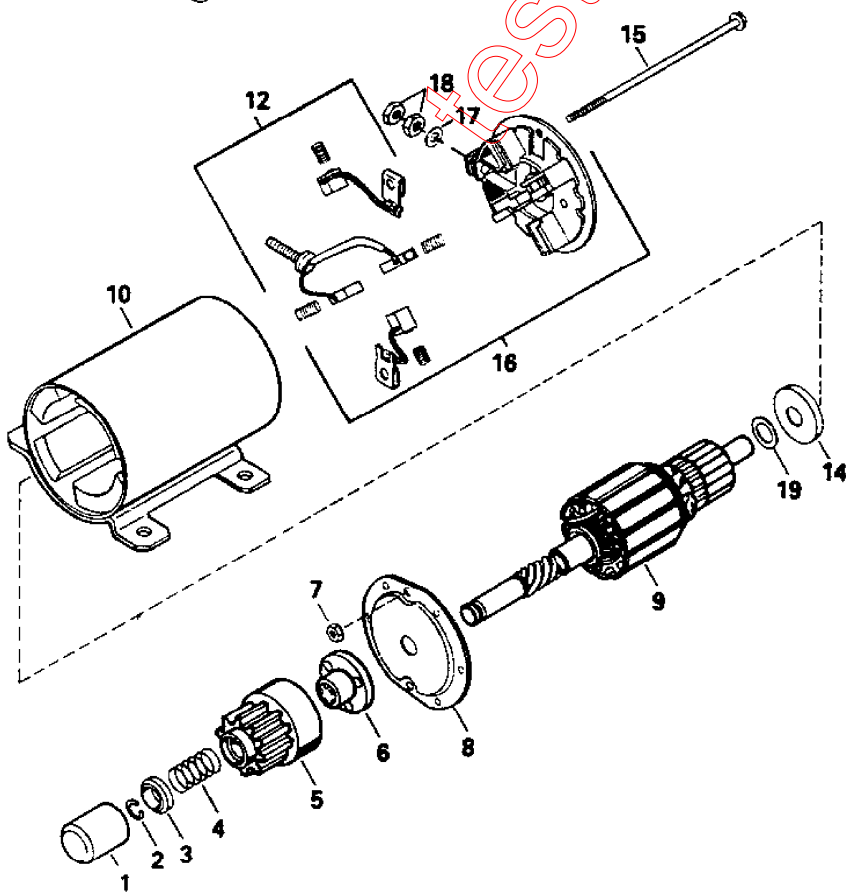

33607

35763A

Section: TECUMSEH STARTER MOTOR

Pos.	Quantity	Spare part No	Description	Kit	Notes	New
0	1	33607	Starter motor assy			
1	1	32738	.Retaining ring			
2	1	33522	.Spring retainer			
3	1	33769	.Spring			
4	1	33524	.Gear			
6	1	33526	.Cap			
7	4	33450	.Lock nut			
8	1	33770	.Armature			
9	1	33771	.Housing			
11	1	33712	.Brush assy		Inkl.pos. 12	
12	1	33705	..Brush and spring		Inkl.pos. 13	
13	4	33440	...Spring			
14	1	590500	.Washer			
15	2	33529	.Bolt			
16	1	33706	.Cap			
17	1	650168	.Flat washer			
18	2	650864	.Nut			
19	1	34685	.Insulator			
20	2	650738	Screw		Nedre fästbult	
A00	1	35763A	Starter motor			
A01	1	33451	.Dust cover			
A02	1	33842	..Retainer ring			
A03	1	33430	.Spring retainer			
A04	1	33854	.Spring			
A05	1	33432	.Gear			
A06	1	35893	.Nut and retainer		Inkl.pos. 2	
A07	4	33450	.Lock nut			
A08	1	35894	.Cap			
A09	1	35895	.Armature			
A10	1	35900	.Housing			
A12	1	35896	..Brush and spring			
A14	1	35897	.Washer			
A15	2	35898	.Bolt			
A16	1	35899	.Cap and brush assy		Inkl.pos. 12,14,17,	
A17	1	650168	..Flat washer			
A18	2	650864	..Nut			
A19	1	590500	.Washer			