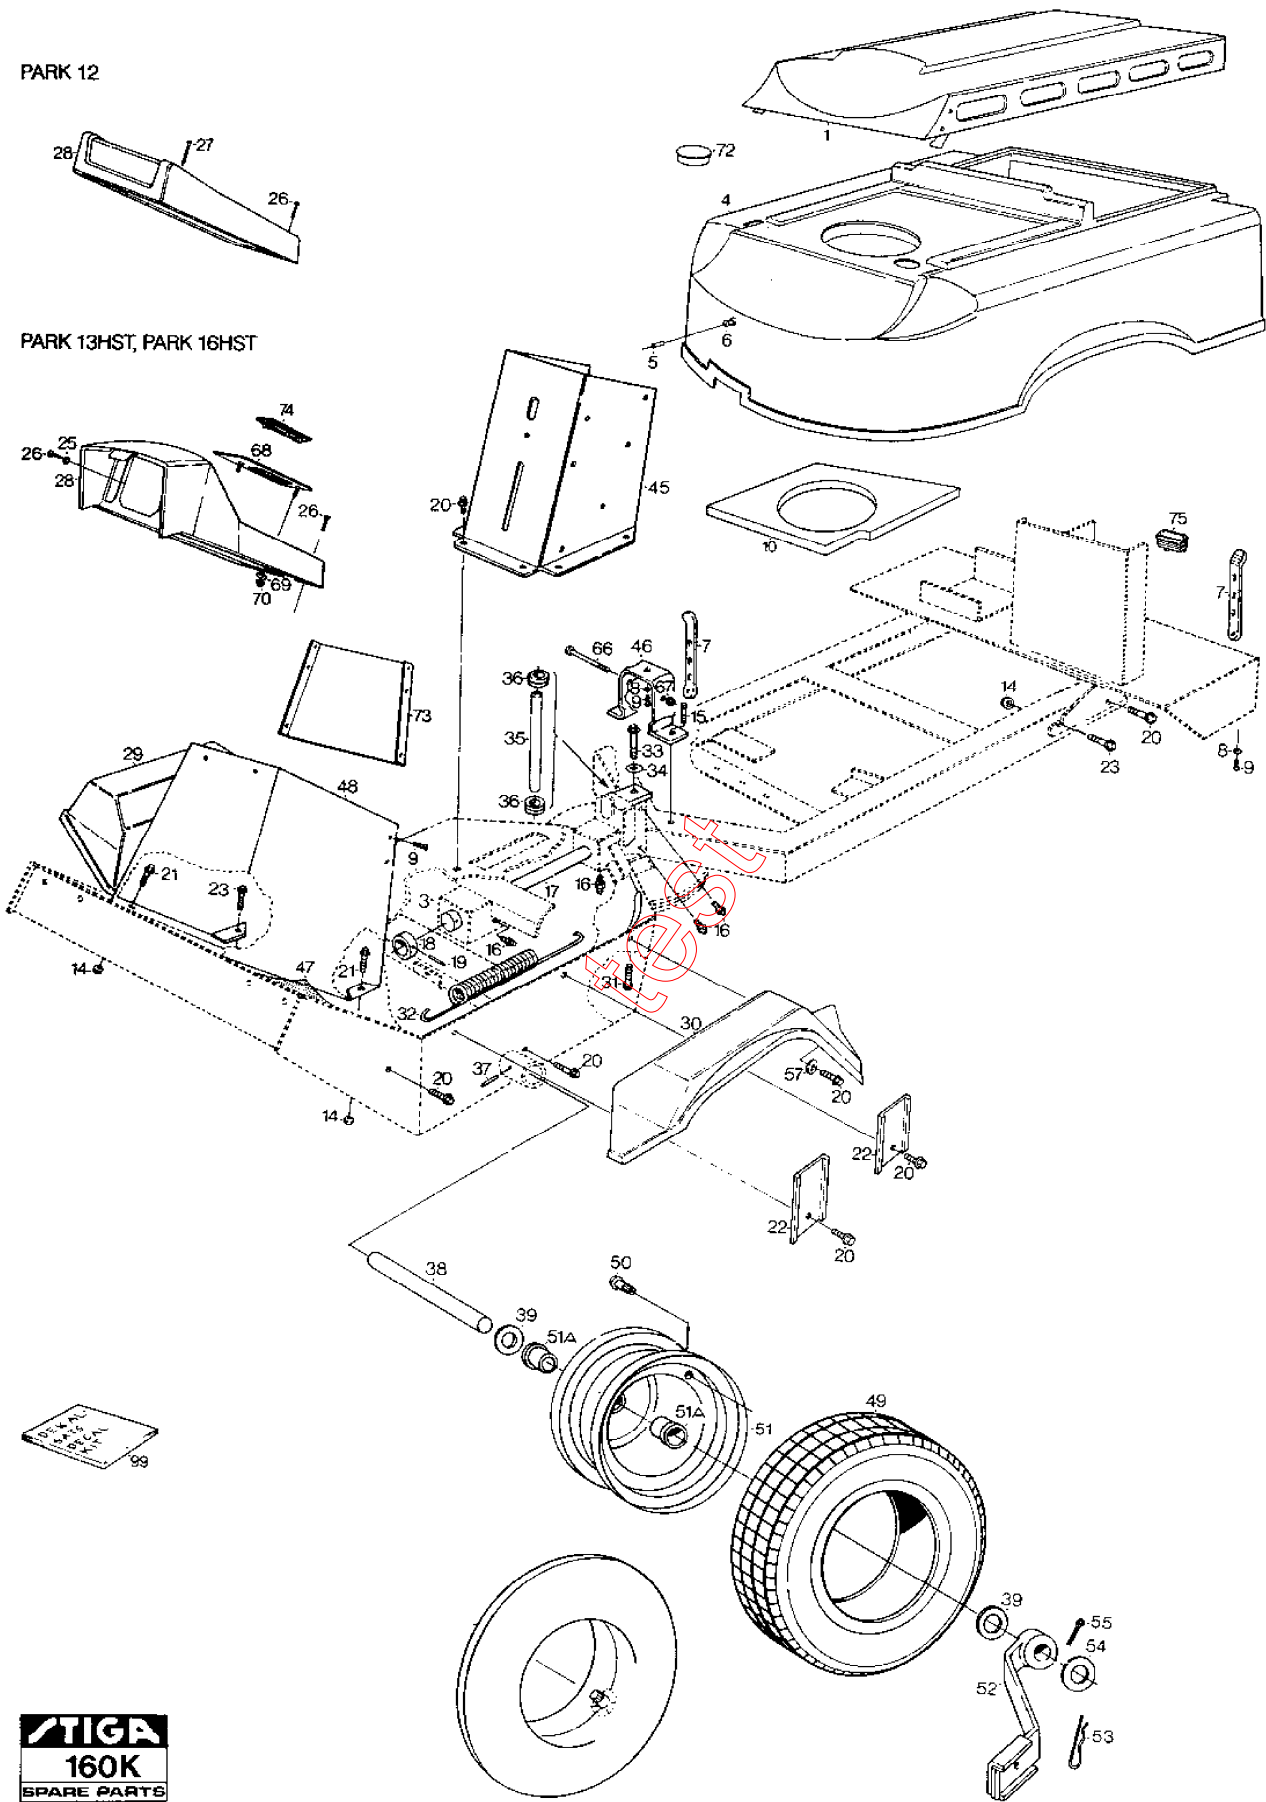

PARK 12

PARK 13HST, PARK 16HST

Section: PARK FRAME

Pos.	Quantity		Spare part No	Description	Kit	Notes	New
	1168	1358	1458				
	1442	1443	1441				
1	1	1	1	1134-2215-01		Engine cover	
3	1	1	1	1134-3411-03		Front frame	
4	1	1	1	1134-3215-01		Engine hood	
5	3	3	3	9632-0516-00		Pop rivet	
6	3	3	3	9405-0029-00		Knob	
7	1	1	1	1134-9028-01		Rubber strap kit	
8	3	3	3	9699-0087-02		Flat washer	
9	3	3	7	9849-8013-16		Screw	
10	1	1		1134-2053-01		Foam pad	15 mm
10			1	1134-2053-02		Foam pad	10 mm
14	8	8	8	9739-0831-22		Nut	
15	2	2	2	9942-0612-16		Screw	
16	4	4	4	9501-0500-00		Grease joint	
17	1	1	1	1134-1757-07		Clevis	
18	1	1	1	1134-0031-00		Pivot shaft stop	
19	1	1	1	9595-0262-00		Locating pin	
20	18	18	18	9942-0816-16		Screw	
21	4	4	4	9959-0816-16		Screw	16 mm
22	4	4	4	1134-0225-00		Support plate	
23	4	4	4	9959-0820-16		Screw	20 mm
25		2	2	9699-0099-02		Washer	
26	2	4	4	9849-8013-16		Screw	13 mm
27	2			9849-8032-16		Screw	32 mm
28			1	1134-3371-02		Instrument panel	
28	1			1134-3370-01		Panel	
28		1		1134-3371-01		Panel	
29	1	1	1	1134-2174-02		Mudguard-R.H.	
30	1	1	1	1134-2174-01		Mudguard-L.H.	
31	1	1	1	9959-1025-16		Screw	
32	1	1	1	1134-2171-01		Spring	
33	1	1	1	9959-1020-16		Screw	
34	1	1	1	9699-0035-02		Flat washer	
35	1	1	1	1134-0057-00		Centre shaft	
36	2	2	2	9547-0001-00		Bearing	
37	2	2	2	9595-0258-00		Locating pin	
38	2	2	2	1134-0075-01		Front axle	
39	6	6	6	1134-0341-01		Washer	
45	1	1	1	1134-3252-02		Seat bracket-yellow	
46	1	1	1	1134-2951-01		Engine cover suppor	
47	1			1134-3535-01		Floor mat	
47		1	1	1134-3546-01		Floor mat	
48	1	1	1	1134-2833-10		Front trim plate	
49	2	2	2	9545-0116-00		Tyre	16 x 7.50-8 (Kenda)
49	2	2	2	9545-0120-00		Tire	16 x 7.50-8 (Trelle)
50	2	2	2	9545-0500-00		Valve	
51	2	2		1134-2668-01		Rim assy	
51			2	1134-2888-01		Rim assy	
51A	1	1		1134-9026-01		.Bearing bush kit	
51A			2	9549-0036-00		.Ball bearing	
52	2	2	2	1134-1183-04		Attachment for mowe	
53	2	2	2	9598-0003-02		Spring pin	
54	2	2	2	9699-0042-02		Flat washer	
55	2	2	2	9599-0080-02		Cotter pin	
57	2	2	2	9699-0056-02		Flat washer	
66	1	1	1	9997-0670-12		Screw	
67	1	1	1	9747-0631-02		Lock nut	
68		1		1134-2864-01		Cover plate	
68			1	1134-2870-01		Cover plate	
69		2	1	9699-0060-02		Flat washer	
70		2	1	9739-0631-22		Nut	
72			1	1134-2944-01		Cover	
73			1	1134-3363-01		Cover	
74		1		1134-3330-01		Cover	
75	3	3	3	1134-3540-01		Plastic plug	Art.nos. 1441,42,43
99	1	1	1	1134-3558-01		Decal kit	