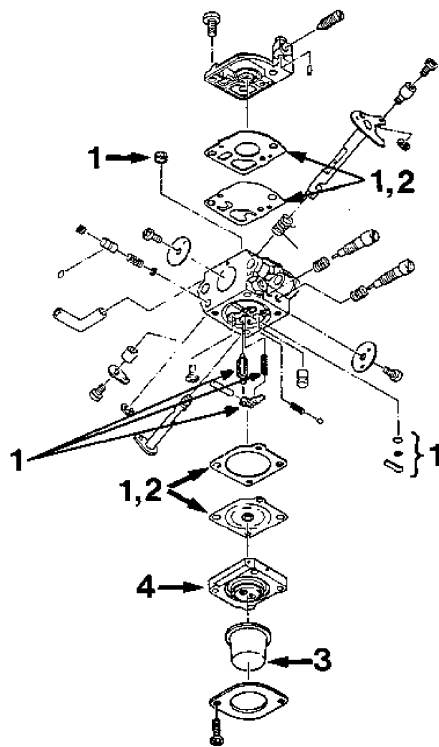

WALBRO

ZAMA

Section: 6000-7000-8000 PETROL TRIMMER CARBURETTOR WALBRO CARBURETTOR

Pos.	Quantity	Spare part No	Description	Kit	Notes	New
------	----------	---------------	-------------	-----	-------	-----

	WAL					
	BRO	ZAMA				

	1		1921-0152-01	Carburettor assy	Walbro	
0	1		1921-0153-01	Carburettor assy	Zama	
1	1		1921-0149-01	Repair kit		
1	1		1921-0109-01	Repair kit		
2	1		1921-0134-01	Gasket/diaphragm ki		
2	1		1921-0108-01	Gasket/diaphragm ki		
3	1		1921-0136-01	Primer bulb		
3	1		1921-0133-01	Primer bulb		
4	1		1921-0155-01	Primer base plastic		
4	1		1921-0135-01	Primer base		
5	1		1921-0272-01	Choke shaft		