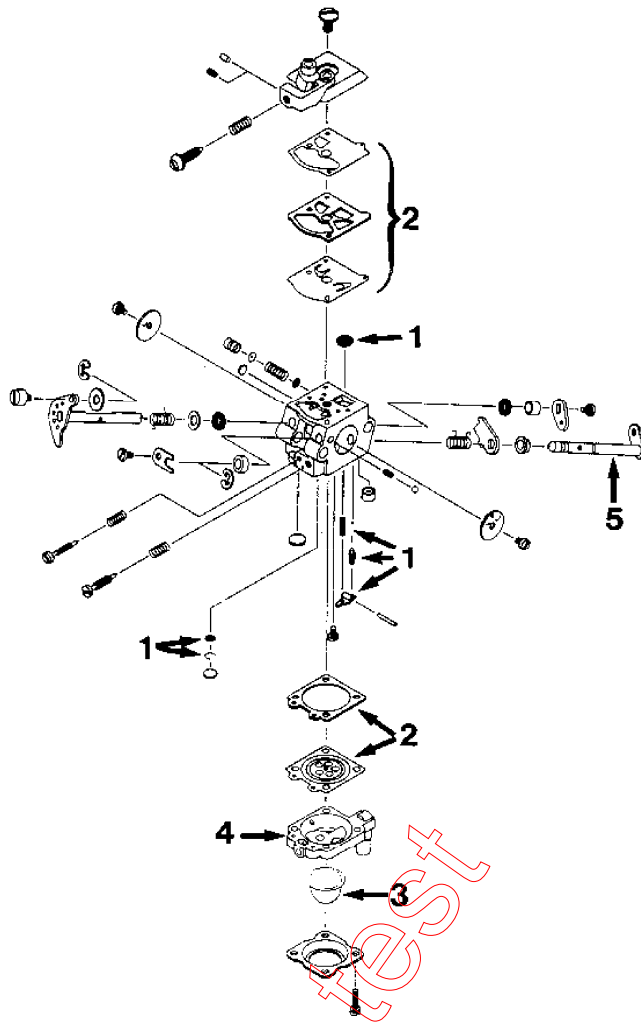

WALBRO

ZAMA

Section: 6000-7000-8000 PETROL TRIMMER CARBURETTOR WALBRO CARBURETTOR

Pos.	Quantity	Spare part No	Description	Kit	Notes	New
------	----------	---------------	-------------	-----	-------	-----

	WAL					
	BRO	ZAMA				

	1		1921-0152-01	Carburettor assy	Walbro	
0	1		1921-0153-01	Carburettor assy	Zama	
1	1		1921-0149-01	Repair kit		
1	1		1921-0109-01	Repair kit		
2	1		1921-0134-01	Gasket/diaphragm ki		
2	1		1921-0108-01	Gasket/diaphragm ki		
3	1		1921-0136-01	Primer bulb		
3	1		1921-0133-01	Primer bulb		
4	1		1921-0155-01	Primer base plastic		
4	1		1921-0135-01	Primer base		
5	1		1921-0272-01	Choke shaft		