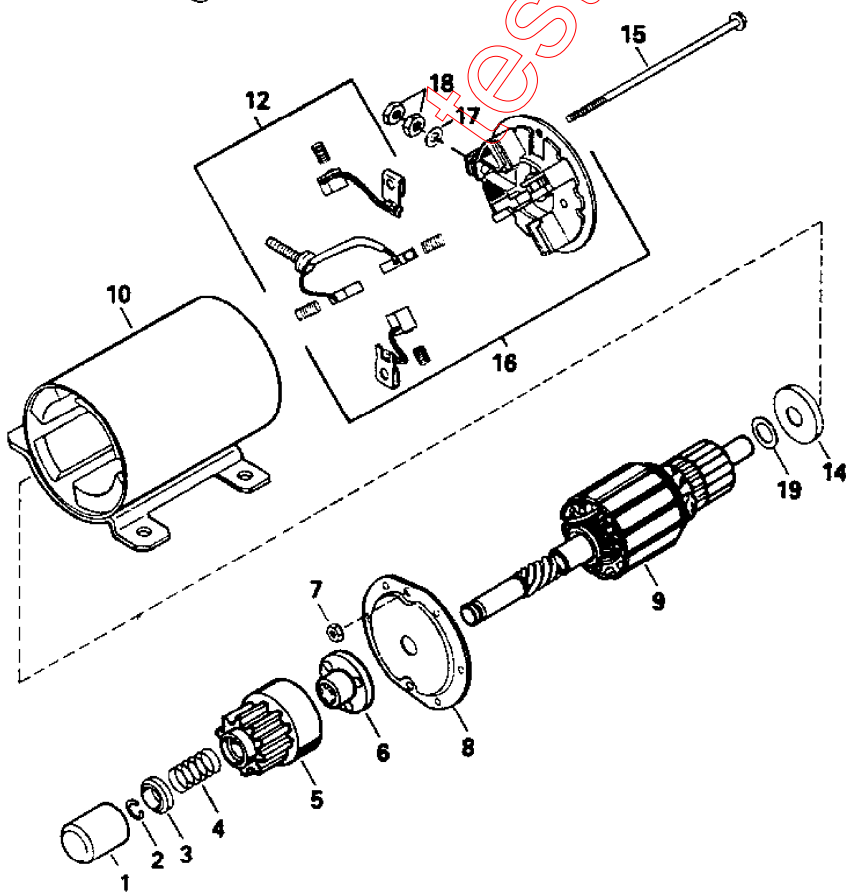

33607

35763A

STIGA
150D
SPARE PARTS

Section: STARTER MOTOR 12V TECUMSEH

Pos.	Quantity	Spare part No	Description	Kit	Notes	New
	33 35					
	607 763A					
0	1	33607	Starter motor assy			
1	1	32738	.Retaining ring			
2	1	33522	.Spring retainer			
3	1	33769	.Spring			
4	1	33524	.Gear			
6	1	33526	.Cap			
7	4	33450	.Lock nut			
8	1	33770	.Armature			
9	1	33771	.Housing			
11	1	33712	.Brush assy		Inkl.pos. 12	
12	1	33705	..Brush and spring		Inkl. 4 st pos. 13	
13	4	33440	...Spring			
14	1	590500	.Washer			
15	2	33529	.Bolt			
16	1	33706	.Cap			
17	1	650168	.Flat washer			
18	2	650864	.Nut			
19	1	34685	.Insulator			
20	2	650738	Screw		Nedre fästbult	
A00	1	35763A	Starter motor			
A01	1	33451	.Dust cover			
A02	1	33842	..Retainer ring			
A03	1	33842	..Retainer ring			
A03	1	33430	.Spring retainer			
A04	1	33854	.Spring			
A05	1	33432	.Gear			
A06	1	35893	.Nut and retainer		Inkl.pos. 2	
A07	4	33450	.Lock nut			
A08	1	35894	.Cap			
A09	1	35895	.Armature			
A10	1	35900	.Housing			
A12	1	35896	..Brush and spring			
A14	1	35897	..Washer			
A15	2	35898	.Bolt			
A16	1	35899	.Cap and brush assy		Inkl.pos. 12,14,17,	
A17	1	650168	..Flat washer			
A18	2	650864	..Nut			
A19	1	590500	.Washer			