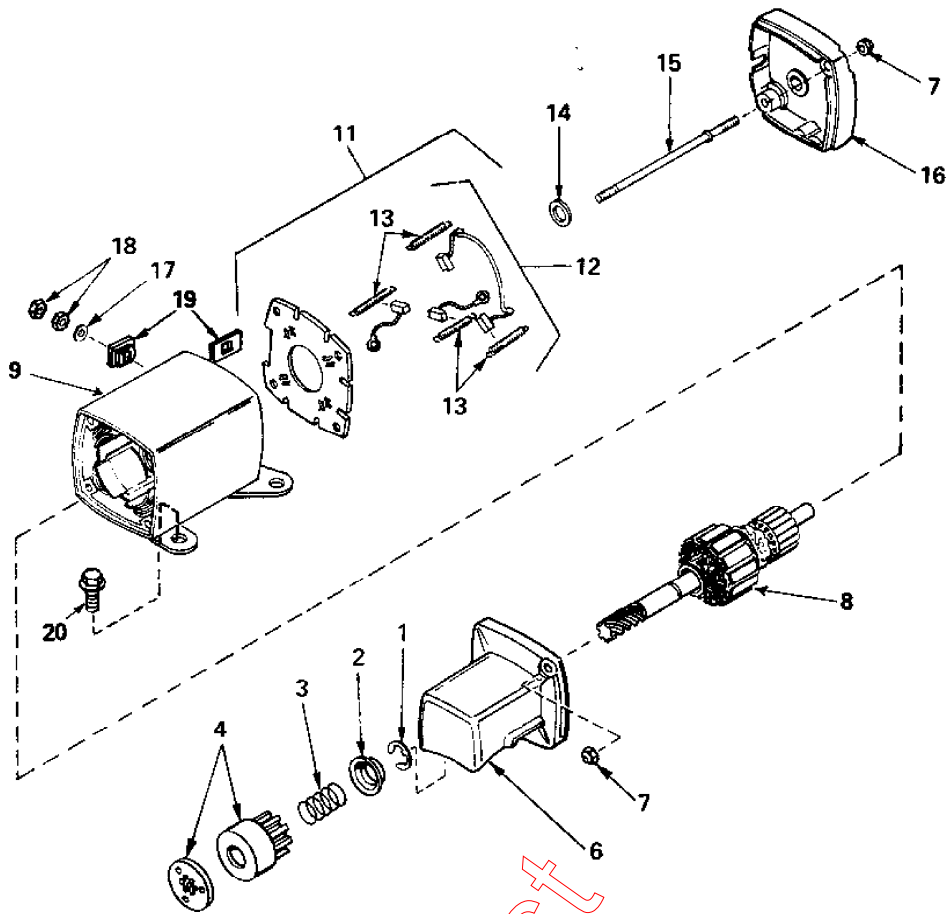

33607

35763A

STIGA
150D
SPARE PARTS

Section: STARTER MOTOR 12V TECUMSEH

Pos.	Quantity	Spare part No	Description	Kit	Notes	New
	33 35					
	607 763A					
0	1	33607	Starter motor assy			
1	1	32738	.Retaining ring			
2	1	33522	.Spring retainer			
3	1	33769	.Spring			
4	1	33524	.Gear			
6	1	33526	.Cap			
7	4	33450	.Lock nut			
8	1	33770	.Armature			
9	1	33771	.Housing			
11	1	33712	.Brush assy		Inkl.pos. 12	
12	1	33705	..Brush and spring		Inkl. 4 st pos. 13	
13	4	33440	...Spring			
14	1	590500	.Washer			
15	2	33529	.Bolt			
16	1	33706	.Cap			
17	1	650168	.Flat washer			
18	2	650864	.Nut			
19	1	34685	.Insulator			
20	2	650738	Screw		Nedre fästbult	
A00	1	35763A	Starter motor			
A01	1	33451	.Dust cover			
A02	1	33842	..Retainer ring			
A03	1	33842	..Retainer ring			
A03	1	33430	.Spring retainer			
A04	1	33854	.Spring			
A05	1	33432	.Gear			
A06	1	35893	.Nut and retainer		Inkl.pos. 2	
A07	4	33450	.Lock nut			
A08	1	35894	.Cap			
A09	1	35895	.Armature			
A10	1	35900	.Housing			
A12	1	35896	..Brush and spring			
A14	1	35897	..Washer			
A15	2	35898	.Bolt			
A16	1	35899	.Cap and brush assy		Inkl.pos. 12,14,17,	
A17	1	650168	..Flat washer			
A18	2	650864	..Nut			
A19	1	590500	.Washer			