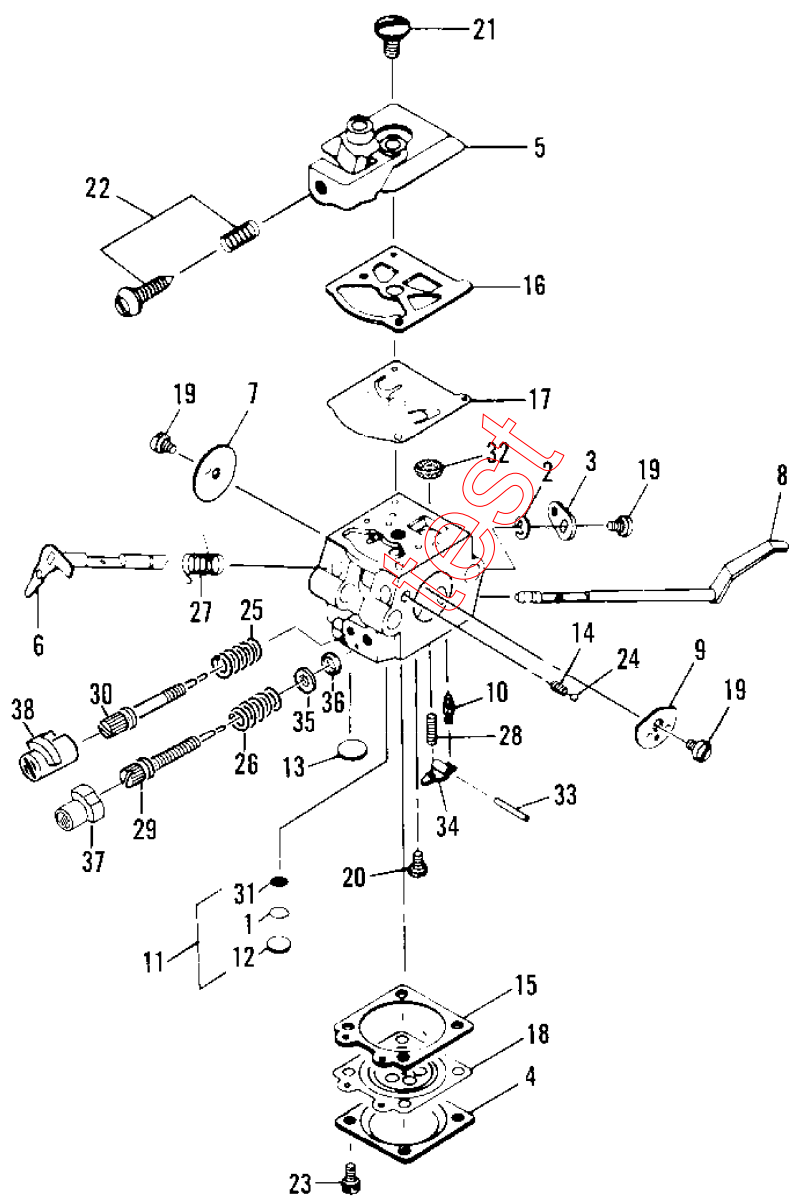

324011	324009	322363
1	15	8
10	16	9
12	17	14
13	18	19
15		24
16		
17		
18		
20		
28		
32		
33		
34		

## Section: PETROL TRIMMER CARBURETTOR

Pos.	Quantity	Spare part No	Description	Kit	Notes	New
------	----------	---------------	-------------	-----	-------	-----

WT-  
312

0	1	M323602-02	Carburettor assy	WALBRO	WT312	
1	1	M324011	Repair kit			
2	1	M324009	Gasket set			
3	1	M322363	Choke kit			
37	1	M323601	Adjusting sleeve			
38	1	M323602	Adjusting sleeve			