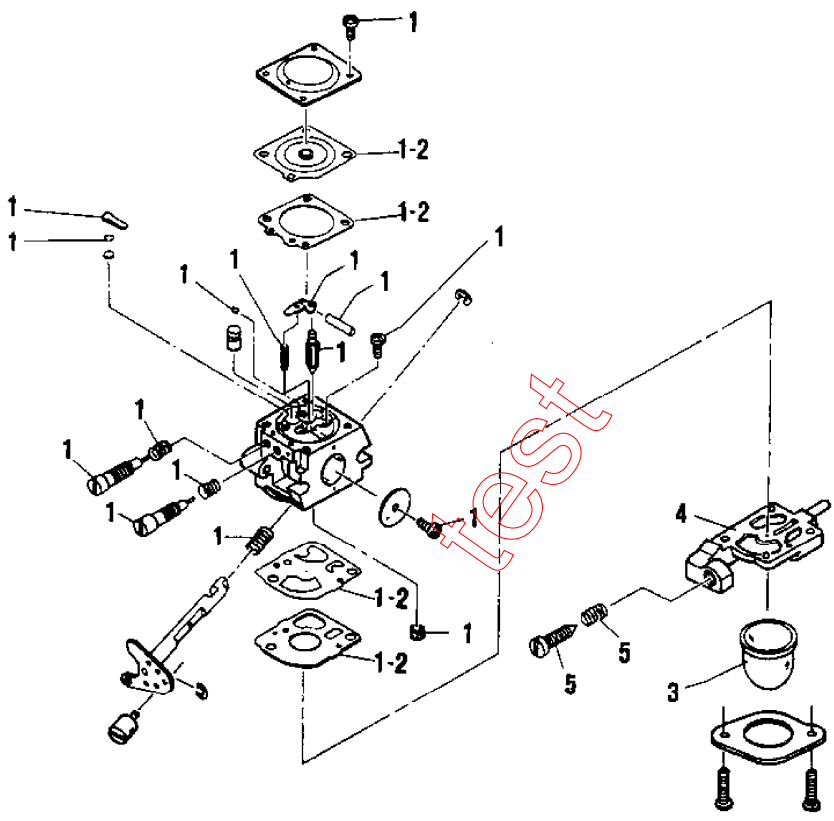

WALBRO WT 238

## Section: SD 2500 BRUSH CUTTER CARBURETTOR

Pos.	Quantity	Spare part No	Description	Kit	Notes	New
------	----------	---------------	-------------	-----	-------	-----

4611

0	1	M323702-02	Carburettor		Walbro WT238	
1	1	M324013	Carb.repair kit			
2	1	M223833	Gasket + diaphragm			
3	1	M225834	Primer			
4	1	M223913	Cover-fuel pump			
5	1	M225833	Idle screw			