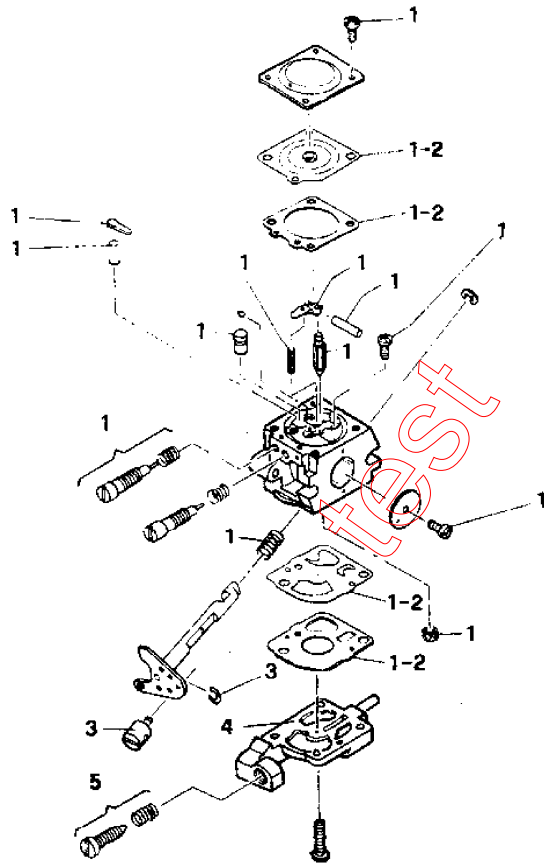

WALBRO WT 237

Section: SH 45 HEDGE CUTTER CARBURETTOR WALBRO WT237

Pos.	Quantity	Spare part No	Description	Kit	Notes	New
------	----------	---------------	-------------	-----	-------	-----

5631

0	1	M224141-03	Carburettor walbro		Walbro WT237	
1	1	M324013	.Carb.repair kit			
2	1	M224460	..Gasket kit			
3	1	M224466	.Swivel			
4	1	M300072	.Cover-fuel pump			
5	1	M237481	.Idle screw			

test