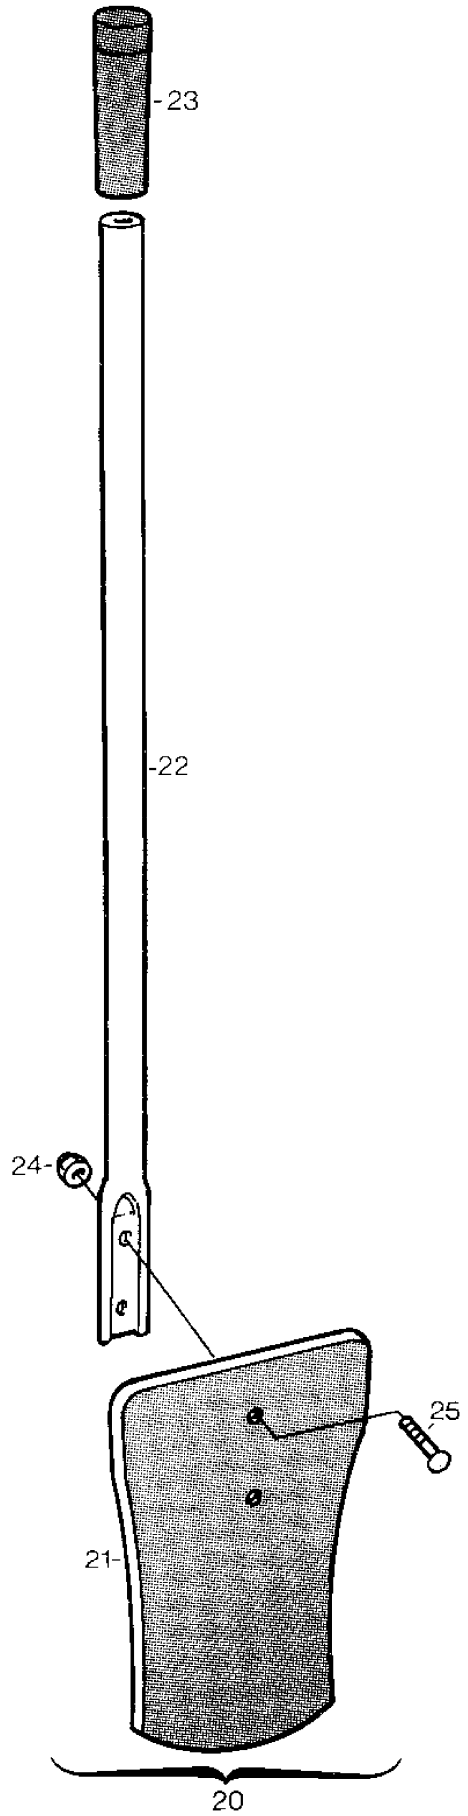

test

Section: COLLECTOR-SHREDDER ART.NO 17-1922-12 FEEDING TOOL

Pos.	Quantity	Spare part No	Description	Kit	Notes	New
		1922				
	1	17-1922-12	Collector assy		Tillbehör/	Accessor
0	1	17-1922-12	Collector assy		Tillbehör/	Accessor
0	1	..17-1922-12	Collector assy		Tillbehör/	Accessory
1	1	1717-0146-01	.Collecting bag			
1	1	1717-0147-01	Wire frame			
2	1	1717-0147-01	.Wire frame			
3	2	9401-2002-00	Rubber band			
4	1	1717-0158-01	.Hose			
10	1	1717-0148-01	Feeding tool assy		CHIP,MASTER,MAX	
20	1	1717-0153-01	Feeding tool assy		Bio-Star	
21	1	1717-0154-01	.Feeder plate			
22	1	1717-0148-01	Feeding tool assy		Bio-Chip, Master, M	
22	1	1717-0155-01	.Tube			
23	1	9403-0114-70	.Handle			
24	2	9747-0631-02	.Lock nut			
25	2	9898-0620-16	.Screw			
95	1	1717-0158-01	Hose			
96	1	1717-0147-01	Wire frame			
97	1	1717-0146-01	Collecting bag			
97	1	1717-0147-01	Wire frame			
98	1	17-1922-12	Collector assy		Tillbehör/	Accessor
99	1	17-1922-12	Collector assy		Tillbehör/	Accessor

test