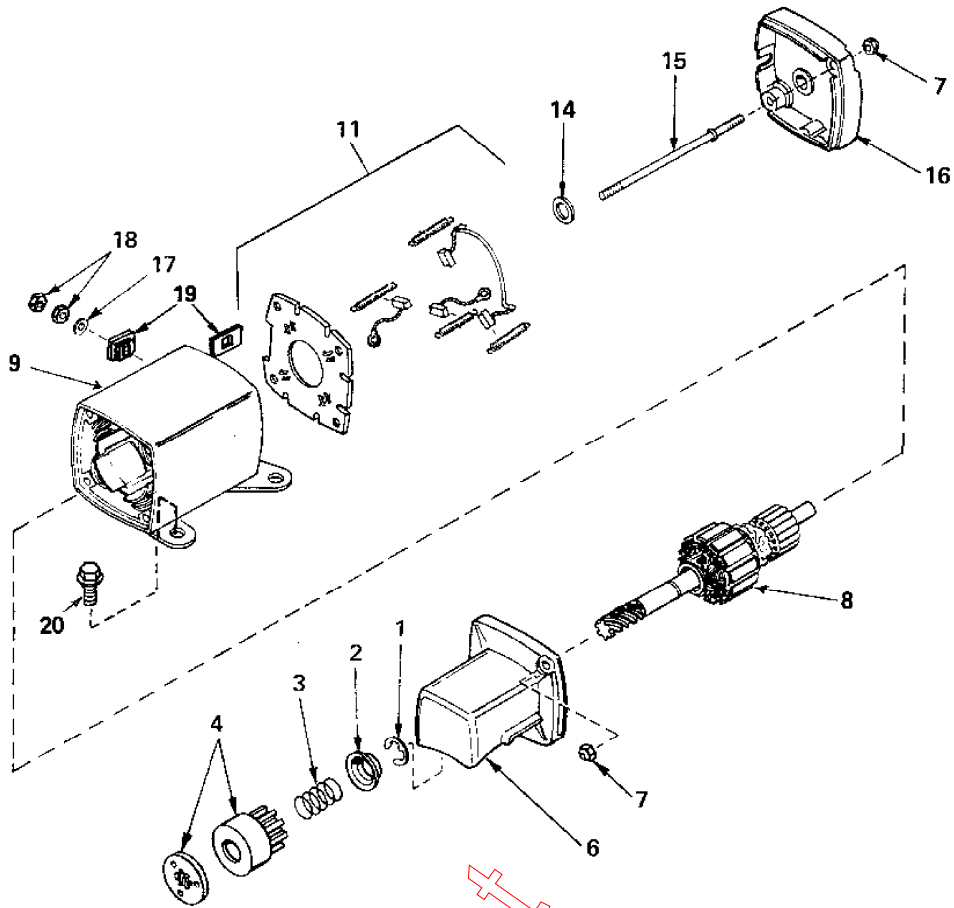

33607A

35765A
36680

STIGA
150E
SPARE PARTS

Section: STARTER MOTOR 12 VOLT

Pos.	Quantity	Spare part No	Description	Kit	Notes	New
0	1	33607A	Starter motor assy			
1	1	31749	.Retaining ring			
2	1	33522	.Spring retainer			
3	1	33769	.Spring			
4	1	33524	.Gear			
6	1	35461	.Cap			
7	4	33450	.Lock nut			
8	1	33770	.Armature			
9	1	36821	.Housing			
11	1	36822	.Brush and spring c			
14	1	590500	.Washer			
15	2	35462	.Bolt			
16	1	36823	.Cap			
17	1	650168	.Flat washer			
18	2	650864	.Nut			
19	1	34685	.Insulator			
20	2	650738	Screw		Nedre fästbult	
A0	1	35765A	Starter motor assy			
A0	1	36680	Starter motor assy			
A1	1	33451	.Dust cover			
A2	1	33842	..Retainer ring			
A3	1	33430	.Spring retainer			
A4	1	33854	.Spring			
A5	1	33432	.Gear			
A6	1	35893	.Nut and retainer		Inkl. pos 2	
A7	1	33450	.Lock nut			
A8	1	35894	.Cap			
A9	1	35895	.Armature			
A10	1	35901	.Housing			
A10	1	36699	.Housing			
A12	1	35896	..Brush and spring			
A14	1	35897	..Washer			
A15	2	35898	.Bolt			
A16	1	35899	.Cap and brush assy		Inkl. pos 12,14,17-	
A17	1	650168	..Flat washer			
A18	2	650864	..Nut			
A19	1	590500	.Washer			
A20	2	650990	.Screw			