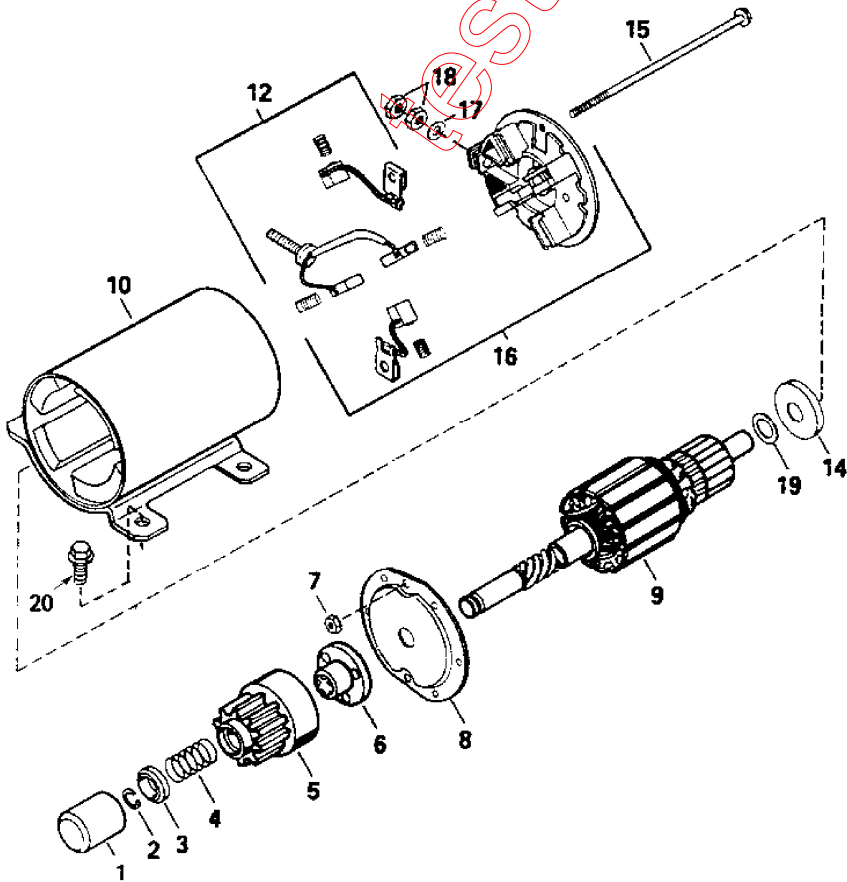

33607A

35765A
36680

STIGA
150E
SPARE PARTS

Section: STARTER MOTOR 12 VOLT

Pos.	Quantity	Spare part No	Description	Kit	Notes	New
0	1	33607A	Starter motor assy			
1	1	31749	.Retaining ring			
2	1	33522	.Spring retainer			
3	1	33769	.Spring			
4	1	33524	.Gear			
6	1	35461	.Cap			
7	4	33450	.Lock nut			
8	1	33770	.Armature			
9	1	36821	.Housing			
11	1	36822	.Brush and spring c			
14	1	590500	.Washer			
15	2	35462	.Bolt			
16	1	36823	.Cap			
17	1	650168	.Flat washer			
18	2	650864	.Nut			
19	1	34685	.Insulator			
20	2	650738	Screw		Nedre fästbult	
A0	1	35765A	Starter motor assy			
A0	1	36680	Starter motor assy			
A1	1	33451	.Dust cover			
A2	1	33842	..Retainer ring			
A3	1	33430	.Spring retainer			
A4	1	33854	.Spring			
A5	1	33432	.Gear			
A6	1	35893	.Nut and retainer		Inkl. pos 2	
A7	1	33450	.Lock nut			
A8	1	35894	.Cap			
A9	1	35895	.Armature			
A10	1	35901	.Housing			
A10	1	36699	.Housing			
A12	1	35896	..Brush and spring			
A14	1	35897	..Washer			
A15	2	35898	.Bolt			
A16	1	35899	.Cap and brush assy		Inkl. pos 12,14,17-	
A17	1	650168	..Flat washer			
A18	2	650864	..Nut			
A19	1	590500	.Washer			
A20	2	650990	.Screw			