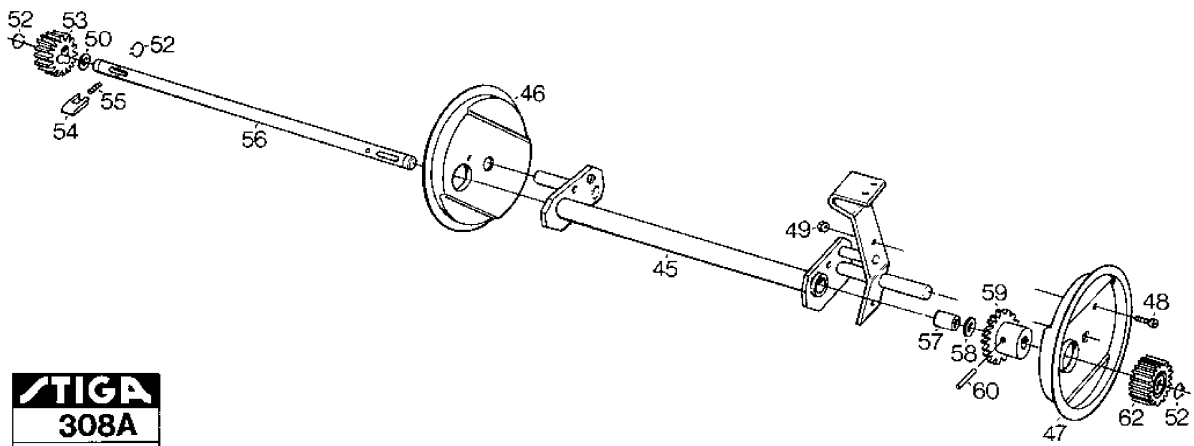

## Section: TURBO 420 TRANSMISSION

Pos.	Quantity	Spare part No	Description	Kit	Notes	New
	2212					
	2512					
	2537					
0	1	1111-2387-01	Right angle drive			
1	1	1111-2295-01	.Gear house bracket			
2	1	1111-2226-01	.Gear housing assy.			
3	1	1111-1852-01	.Cover			
4	8	9943-0512-16	.Screw			
5	1	1111-2067-01	.Cable bracket			
8	1	9747-0531-02	.Nut			
9	1	9699-0024-02	.Flat washer			
10	1	1111-2066-01	.Clutch lever			
11	1	9404-0021-00	.O-ring			
12	1	1111-2048-01	.Engagement lever			
15	1	9997-0612-16	.Screw			
16	1	9699-0060-02	.Flat washer			
17	1	1111-1850-01	.Belt pulley			
18	1	9600-0117-00	.Key			
19	1	9549-0004-00	.Ball bearing			
20	1	1111-1847-01	.Shaft & gear, inpu			
23	2	9548-0003-00	.Flange bearing			
24	2	1111-2249-01	.Washer			
26	1	1111-2166-02	Clutch half, input			
27	1	1111-2390-01	.Clutch spring			
28	1	1111-2184-01	.Clutch sleeve w.sp			
29	1	1111-2218-01	.Clutch half, outpu			
30	1	9594-0045-00	.Locating pin			
31	ERF	9695-0010-00	Washer		Shims 0.5 mm	
31	ERF	9695-0008-00	Washer		Shims 0.2 mm	
31	ERF	9695-0009-00	Washer		Shims 0.3 mm	
33	1	9404-0081-00	.Seal ring			
34	1	1111-2217-01	.Shaft			
35	1	9589-0003-04	Chain			
37	1	1111-1992-01	Chain guard			
38	1	9943-0510-16	Screw			
39	1	1111-2229-01	Chain tensioner			
40	3	9836-9516-12	Screw			
42	1	1111-9056-01	V-belt			
43	1	1111-1993-01	Clutch cable			
44	1	1111-2034-01	Spring			
45	1	1111-2224-01	Rear axle			
46	1	1111-1759-01	Cover plate			
47	1	1111-1966-01	Cover plate			
48	4	9943-0510-16	Screw			
49	4	9799-0531-02	Nut			
50	1	9695-0004-00	Washer			
52	4	9652-0010-04	Snap ring			
53	1	1111-1755-01	Gear wheel			
54	2	1111-1864-01	Key			
55	2	1111-2068-01	Spring			
56	1	1111-1863-01	Drive shaft			
57	2	1111-1756-01	Bushing			
58	1	9699-0069-02	Flat washer			
59	1	1111-1963-01	Sprocket			
60	1	9594-0047-00	Locating pin			
62	1	1111-1755-02	Gear wheel			