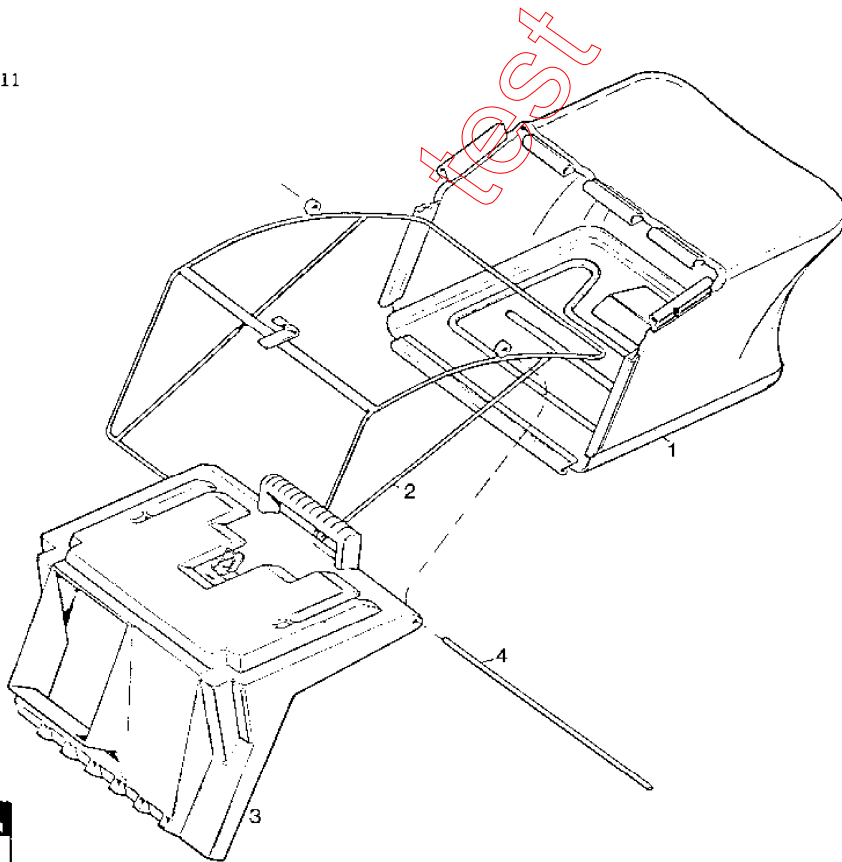

Art. no. 11-1912

Art. no. 11-2911

Art. no. 23-9911

Section: GRASS COLLECTOR ART.NO 11-1912-11 ART.NO 11-2911-11 ART.NO

Pos.	Quantity	Spare part No	Description	Kit	Notes	New
------	----------	---------------	-------------	-----	-------	-----

1912 2911 9911

0	1		..11-1912-11	Grass collector ass	Dino	
1	1		1119-0042-01	.Collecting bag		
2	1		1119-0014-00	.Tubular frame		
3	1		1119-0015-00	.Attaching clamp		
A0	1		..11-2911-11	Grass collector ass	Tornado	
A1	1		1119-0041-01	.Grass bag		
A2	1		1119-0002-00	.Tubular frame		
A3	2		9672-0001-02	..Starlock		
A4	1		1119-0040-01	.Wire clamp		
A5	1		1119-0004-00	.Attachment fitting		
A5	1		1119-0005-00	.Set of screws		
A6	3		9865-0525-16	..Screw		
A7	3		9747-0531-02	..Nut		
B0		1	..23-9911-11	Grass collector ass	465 Variospeed	
B1		1	1117-0140-01	.Collecting bag		
B2		1	1117-0120-01	.Frame		
B3		1	1117-0143-01	.Front piece		
B4		1	1117-0185-01	.Pivot rod		