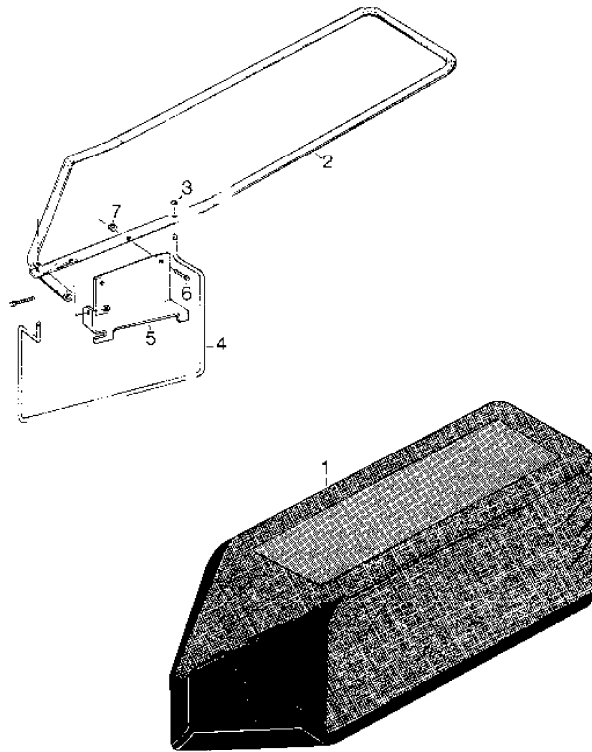

Art. no. 11-1912

Art. no. 11-2911

Art. no. 23-9911

Section: GRASS COLLECTOR ART.NO 11-1912-11 ART.NO 11-2911-11 ART.NO

Pos.	Quantity	Spare part No	Description	Kit	Notes	New
------	----------	---------------	-------------	-----	-------	-----

1912 2911 9911

0	1		..11-1912-11	Grass collector ass	Dino	
1	1		1119-0042-01	.Collecting bag		
2	1		1119-0014-00	.Tubular frame		
3	1		1119-0015-00	.Attaching clamp		
A0	1		..11-2911-11	Grass collector ass	Tornado	
A1	1		1119-0041-01	.Grass bag		
A2	1		1119-0002-00	.Tubular frame		
A3	2		9672-0001-02	..Starlock		
A4	1		1119-0040-01	.Wire clamp		
A5	1		1119-0004-00	.Attachment fitting		
A5	1		1119-0005-00	.Set of screws		
A6	3		9865-0525-16	..Screw		
A7	3		9747-0531-02	..Nut		
B0		1	..23-9911-11	Grass collector ass	465 Variospeed	
B1		1	1117-0140-01	.Collecting bag		
B2		1	1117-0120-01	.Frame		
B3		1	1117-0143-01	.Front piece		
B4		1	1117-0185-01	.Pivot rod		