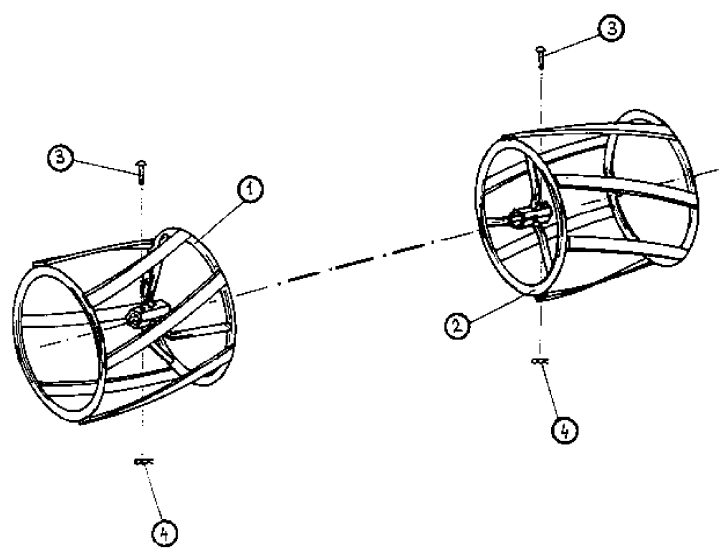

test

Section: DRUM ROTORS ART.NO 14-1961-11 SPIRAL ROTORS ART.NO 14-1962-

Pos.	Quantity	Spare part No	Description	Kit	Notes	New
------	----------	---------------	-------------	-----	-------	-----

1961 1962

0	1	..14-1961-11	Drum rotors assy			
1	1	1483-0216-01	Roller bigger-L.H.			
2	9	1483-0215-01	Blade-L.H.			
3	2	1483-0211-01	Pin			
4	2	9598-0002-02	Pin lock			
5	1	1483-0217-01	Roller smaller-L.H.			
6	1	1483-0212-01	Roller bigger-R.H.			
7	9	1483-0213-01	Blade-R.H.			
8	1	1483-0214-01	Roller smaller-R.H.			
9	24	9997-0820-16	Screw			
10	24	9799-0831-02	Nut			
11	24	9699-0028-02	Flat washer			
A0	1	..14-1962-11	Spiral rotors assy			
A1	1	1483-0218-01	Spiral rotor-L.H.			
A2	1	1483-0219-01	Spiral rotor-R.H.			
A3	2	1483-0239-01	Pin			
A4	2	9598-0002-02	Pin lock			