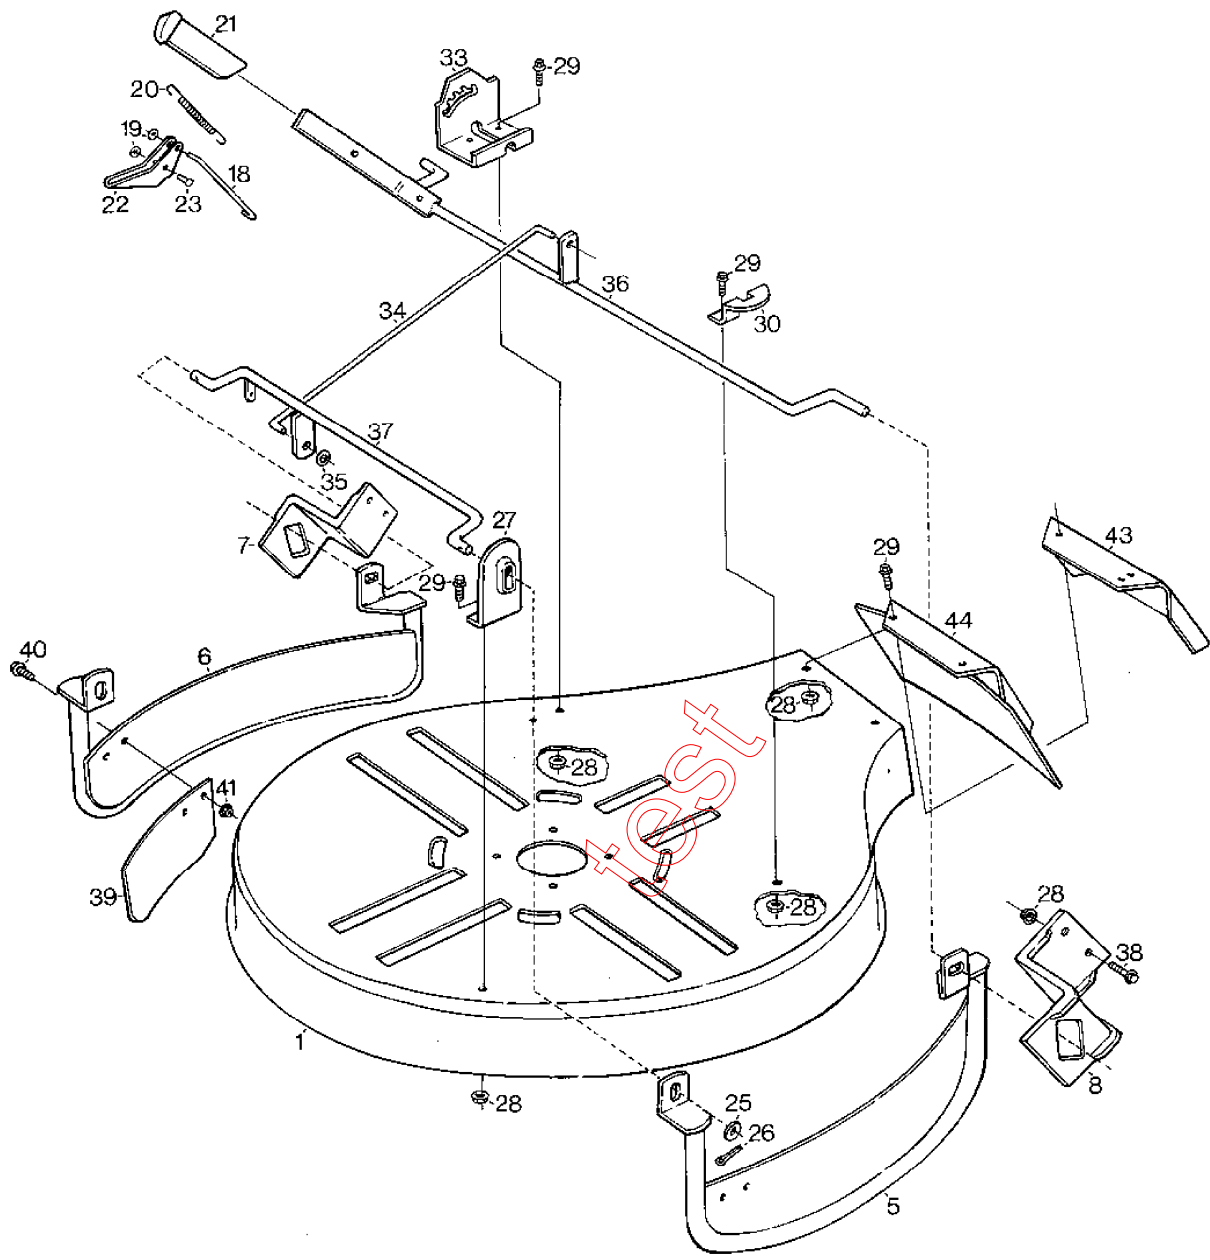

Section: GARDEN MOWER DECK

Pos.	Quantity	Spare part No	Description	Kit	Notes	New
	2121	2122				
	2131	2132	2146			
	2151	2152	2156			
1	1	1	1	1134-2061-01	Blade	
2	2	2	2	9991-1024-19	Screw	
3	2	2	2	9959-0830-16	Screw	
4	1	1	1	1134-2082-01	Blade holder	
7	1	1	1	1134-2147-01	Bearing box assy	
8	1	1	1	9549-0014-00	.Ball bearing	
9	1	1	1	9549-0027-00	.Ball bearing	
10	1	1	1	1134-2083-01	.Blade shaft	
12	11	11	11	9739-0831-22	Nut	
13	2	2	2	1134-0323-00	Key	
14	1	1	1	1134-1998-01	Belt guard	
15	3	3	3	9699-0062-02	Flat washer	
16	2	2	2	9959-0825-16	Screw	
19	1	1	1	1134-2000-01	Pulley	
20	1	1	1	9699-0030-02	Flat washer	
21	7	7	7	9959-0816-16	Screw	
22	1	1	1	1134-9017-01	V-belt	= 9585-0119-00
25	1	1	1	1134-9027-01	Tension roller	
26	2	2	2	9699-0035-02	.Flat washer	
27	1	1	1	1134-1795-01	Belt stirrup	
28	1	1	1	9699-0035-02	Flat washer	
29	1	1	1	9739-1031-22	Nut	
32	1	1	1	9997-1050-16	Screw	
33	1	1	1	1134-1999-01	Brake pad	
34	1	1	1	9699-0028-02	Flat washer	
37	1	1	1	1134-2079-01	Stop	
38	1	1	1	1134-2092-01	Engaging lever	
39	1	1	1	9403-0110-01	Handle	
40	1	1	1	1134-1023-00	Spring	
41	1	1	1	9747-0831-02	Lock nut	
42	1	1	1	9997-0865-12	Screw	
45	1	1	1	1134-2094-01	Turning plate	
46	2	2	2	1111-0158-00	Bushing	
47	1	1	1	1134-0357-02	Spring	
48	1	1	1	1131-1475-01	Spring	
49	1	1	1	9675-0018-02	Lock washer	
50	1	1	1	1134-2095-01	Tensioning arm	