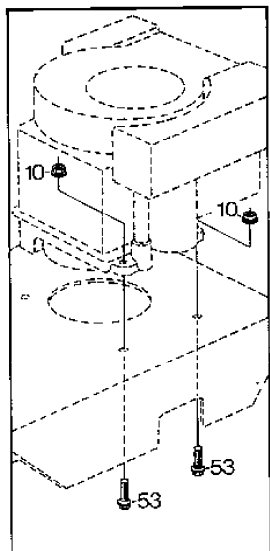

13-2121
 13-2122
 13-2131
 13-2132
 13-2151
 13-2152

13-2146
 13-2156

Section: GARDEN CHASSIS ELECTRICAL SYSTEM

Pos.	Quantity		Spare part No	Description	Kit	Notes	New
			2122				
	2121		2132	2146			
	2151	2131	2152	2156			
6	1	1	1	1	1134-2827-01	Floor mat	
7	1	1	1	1	1134-0443-01	Seat spring	
8	1		1	1	9988-3919-16	Screw	2121,2122,2146
10	17	16	17	20	9739-0831-22	Nut	
11	9	9	9	9	9959-0820-16	Screw	
12A	1	1	1	1	1134-0800-06	Seat	Finland, Tyskland
12B	1		1	1	1134-3238-01	Seat	2121,2122,2146
13	1	1	1	1	1134-2119-01	Seat bracket	
14	1	1	1	1	1134-1038-00	Attaching plate	Finland, Tyskland
15	4	4	4	4	9699-0028-02	Flat washer	Finland, Tyskland
16			1	1	1131-1455-00	Battery cable (-)	
17			1	1	1134-0234-01	Battery cable (+)	
18			1	1	1134-1174-02	Battery shelf	
19			2	2	9942-0612-16	Screw	
20			1	1	1134-2333-01	Battery pad	
21			1	1	9400-0064-02	Battery holder	
22			1	1	9400-0086-00	Battery-w/o acid	
23				1	1134-1995-01	Cable harness	
23			1		1134-2997-01	Cable harness	
24			1	1	1134-1814-01	Starter switch assy	
25			1	1	1134-2848-01	.Ignition key	
27				1	9400-0170-00	Cable connection	
28			2	2	9699-0099-02	Washer	
29			2	2	9739-0531-22	Nut	
30			2	2	9997-0512-16	Screw	
31				1	1134-2167-01	Cable	
31			1		1134-2084-02	Battery cable (-)	
34			1	1	9400-0105-01	Switch	
36	2	2	2	2	1134-1874-01	Rear mudguard	
37	10	10	10	10	9942-0816-16	Screw	Tyskland (DE) 8 st.
38	1	1	1	1	9959-0820-16	Screw	
38	1	1	1	1	9959-0825-16	Screw	
40	2	2	2	2	1134-2075-01	Suspension plate	
41	1	1	1	1	1134-1909-01	Brake guard	
42	1	1	1		1134-1975-05	Gas control	
42				1	1134-1975-08	Gas control	
43	1	1	1	1	9403-0035-10	Handle	
44	2	2	2	2	9849-8013-16	Screw	
45	1	1	1	1	1134-1916-01	Stop plate	
47	1	1	1	1	1134-1830-03	Chain guard	
48	1	1	1	1	1134-1887-01	Towing eyelet	
49	1	1	1	1	1134-2128-01	Bumper	
50	4	4	4	4	9997-0850-16	Screw	
51	1	1	1		1134-2144-01	Protection plate	Finland (FIN)
52	2	6	2	4	9988-3619-16	Screw	2121,2131,2122,2156
53	1	1	4	4	9997-0835-12	Screw	
54			1	1	1134-2962-01	Solenoid assy	
55			1	1	1134-2947-01	.Cable connection	
56			2	2	9794-5131-02	.Nut	
59	1		1	1	1134-2177-01	Protection shield	Tyskland (DE)
61	1		1	1	1134-2176-01	Protection shield	Tyskland (DE)
62	2		2	1	9849-8013-16	Screw	Tyskland (DE)
63	1		1	1	1134-2145-01	Console	Tyskland (DE)
64	1		1	1	9815-8013-16	Screw	Tyskland (DE)
65	1		1	1	1134-2238-01	Attachment	Tyskland (DE)
66	1		1	1	1134-2239-01	Rubber guard	Tyskland (DE)
70			1	1	1134-2310-01	Guard cap	
71			1	2	1134-3300-01	Battery acid	2 x 0.85 liter
72	1	1	1	1	1134-2434-01	Strenghtening plate	Finland, Tyskland
73			1	1	9579-0003-00	Cable holder	
74			1	1	9942-0512-16	Screw	
77	2	2	2	2	9942-0820-16	Screw	
79	1	1			1134-2752-01	Plug	
80	4	4	4	4	9699-0090-02	Flat washer	
81	2		2	2	9942-0820-16	Screw	Tyskland (DE)
99	1	1	1	1	1134-3057-01	Decal kit	