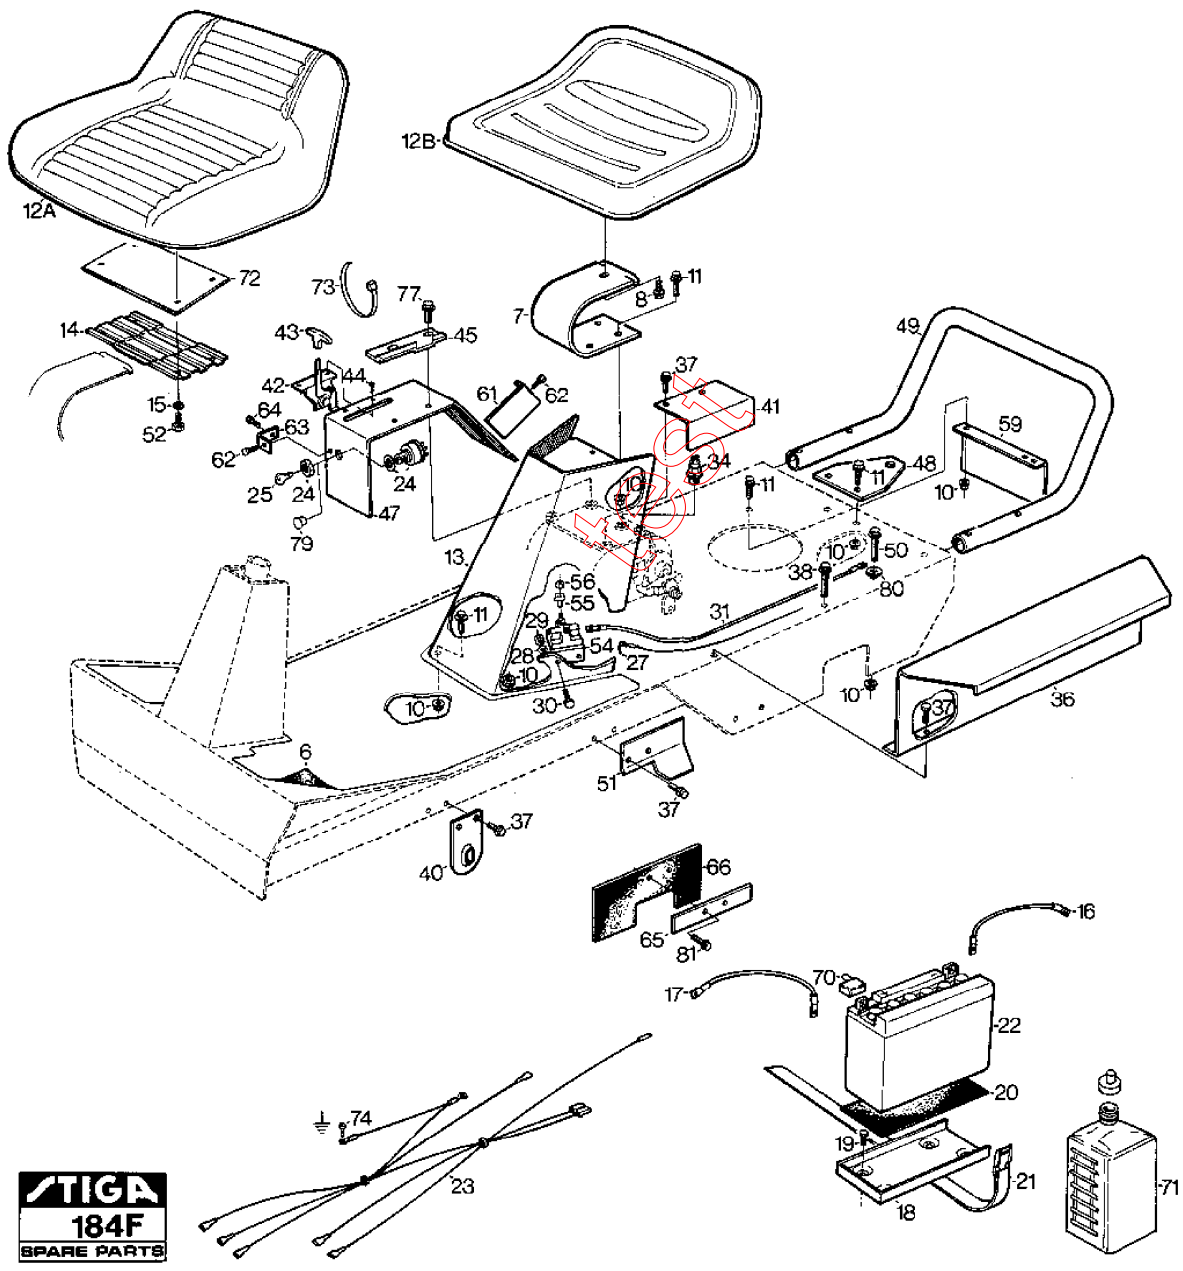

13-2121
 13-2122
 13-2131
 13-2132
 13-2151
 13-2152

13-2146
 13-2156

Section: GARDEN CHASSIS ELECTRICAL SYSTEM

Pos.	Quantity		Spare part No	Description	Kit	Notes	New
			2122				
	2121		2132	2146			
	2151	2131	2152	2156			
6	1	1	1	1	1134-2827-01	Floor mat	
7	1	1	1	1	1134-0443-01	Seat spring	
8	1		1	1	9988-3919-16	Screw	2121,2122,2146
10	17	16	17	20	9739-0831-22	Nut	
11	9	9	9	9	9959-0820-16	Screw	
12A	1	1	1	1	1134-0800-06	Seat	Finland, Tyskland
12B	1		1	1	1134-3238-01	Seat	2121,2122,2146
13	1	1	1	1	1134-2119-01	Seat bracket	
14	1	1	1	1	1134-1038-00	Attaching plate	Finland, Tyskland
15	4	4	4	4	9699-0028-02	Flat washer	Finland, Tyskland
16			1	1	1131-1455-00	Battery cable (-)	
17			1	1	1134-0234-01	Battery cable (+)	
18			1	1	1134-1174-02	Battery shelf	
19			2	2	9942-0612-16	Screw	
20			1	1	1134-2333-01	Battery pad	
21			1	1	9400-0064-02	Battery holder	
22			1	1	9400-0086-00	Battery-w/o acid	
23				1	1134-1995-01	Cable harness	
23			1		1134-2997-01	Cable harness	
24			1	1	1134-1814-01	Starter switch assy	
25			1	1	1134-2848-01	.Ignition key	
27				1	9400-0170-00	Cable connection	
28			2	2	9699-0099-02	Washer	
29			2	2	9739-0531-22	Nut	
30			2	2	9997-0512-16	Screw	
31				1	1134-2167-01	Cable	
31			1		1134-2084-02	Battery cable (-)	
34			1	1	9400-0105-01	Switch	
36	2	2	2	2	1134-1874-01	Rear mudguard	
37	10	10	10	10	9942-0816-16	Screw	Tyskland (DE) 8 st.
38	1	1	1	1	9959-0820-16	Screw	
38	1	1	1	1	9959-0825-16	Screw	
40	2	2	2	2	1134-2075-01	Suspension plate	
41	1	1	1	1	1134-1909-01	Brake guard	
42	1	1	1		1134-1975-05	Gas control	
42				1	1134-1975-08	Gas control	
43	1	1	1	1	9403-0035-10	Handle	
44	2	2	2	2	9849-8013-16	Screw	
45	1	1	1	1	1134-1916-01	Stop plate	
47	1	1	1	1	1134-1830-03	Chain guard	
48	1	1	1	1	1134-1887-01	Towing eyelet	
49	1	1	1	1	1134-2128-01	Bumper	
50	4	4	4	4	9997-0850-16	Screw	
51	1	1	1		1134-2144-01	Protection plate	Finland (FIN)
52	2	6	2	4	9988-3619-16	Screw	2121,2131,2122,2156
53	1	1	4	4	9997-0835-12	Screw	
54			1	1	1134-2962-01	Solenoid assy	
55			1	1	1134-2947-01	.Cable connection	
56			2	2	9794-5131-02	.Nut	
59	1		1	1	1134-2177-01	Protection shield	Tyskland (DE)
61	1		1	1	1134-2176-01	Protection shield	Tyskland (DE)
62	2		2	1	9849-8013-16	Screw	Tyskland (DE)
63	1		1	1	1134-2145-01	Console	Tyskland (DE)
64	1		1	1	9815-8013-16	Screw	Tyskland (DE)
65	1		1	1	1134-2238-01	Attachment	Tyskland (DE)
66	1		1	1	1134-2239-01	Rubber guard	Tyskland (DE)
70			1	1	1134-2310-01	Guard cap	
71			1	2	1134-3300-01	Battery acid	2 x 0.85 liter
72	1	1	1	1	1134-2434-01	Strenghtening plate	Finland, Tyskland
73			1	1	9579-0003-00	Cable holder	
74			1	1	9942-0512-16	Screw	
77	2	2	2	2	9942-0820-16	Screw	
79	1	1			1134-2752-01	Plug	
80	4	4	4	4	9699-0090-02	Flat washer	
81	2		2	2	9942-0820-16	Screw	Tyskland (DE)
99	1	1	1	1	1134-3057-01	Decal kit	