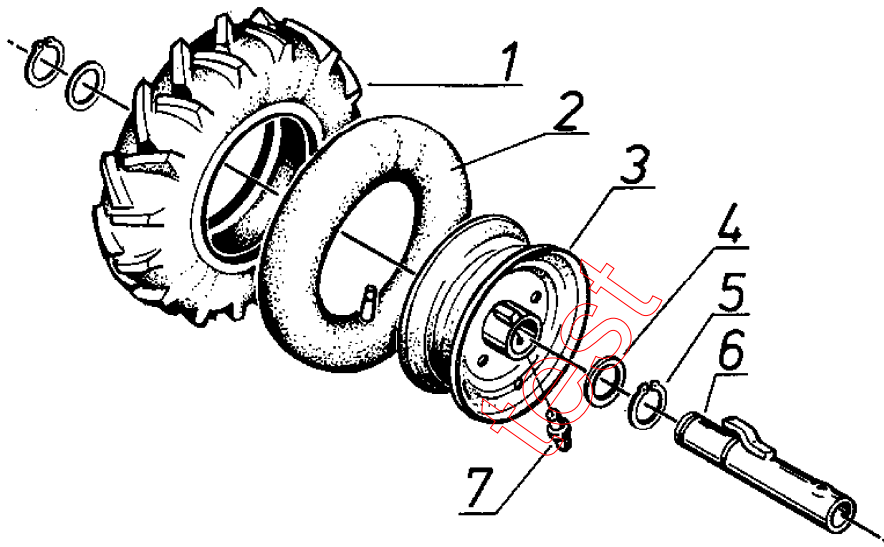

10"

15"

Section: RUBBER WHEELS 10" ART.NO 14-1913-11 RUBBER WHEELS 15" ART.N

Pos.	Quantity	Spare part No	Description	Kit	Notes	New
------	----------	---------------	-------------	-----	-------	-----

1913 1931

0	1	..14-1913-11	Rubber wheels assy			
1	2	1489-0418-01	Tire		300 x 4-10	
2	2	1489-0420-01	Inner tube			
3	2	1489-0315-01	Rim			
4	2	1489-0316-01	Rim with tube			
6	12	9799-0831-02	Nut			
7	12	9678-0008-02	Lock washer			
8	12	9997-0612-16	Screw			
A0	1	..14-1931-11	Rubber wheels assy			
A1	2	1489-0419-01	Tire		350 x 8-15	
A2	2	1489-0421-01	Inner tube			
A3	2	1489-0310-01	Rim			
A4	4	1489-0311-01	Washer			
A5	4	9650-0038-04	Lock ring			
A6	2	1489-0312-01	Tube shaft			
A7	2	1489-0413-01	Grease fitting			
B1	2	1489-0419-01	Tire		350 x 8-15	
B2	2	1489-0421-01	Inner tube			
B3	2	1489-0313-01	Rim			
B4	2	1489-0314-01	Shaft w. flange			
B5	10	9799-1231-02	Nut			
B6	10	9997-1225-16	Screw			