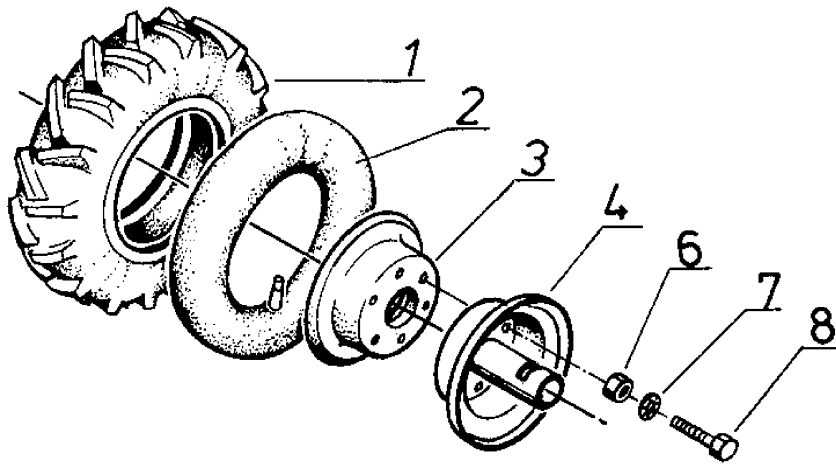

10"

15"

Section: RUBBER WHEELS 10" ART.NO 14-1913-11 RUBBER WHEELS 15" ART.N

Pos.	Quantity	Spare part No	Description	Kit	Notes	New
------	----------	---------------	-------------	-----	-------	-----

1913 1931

0	1	..14-1913-11	Rubber wheels assy			
1	2	1489-0418-01	Tire		300 x 4-10	
2	2	1489-0420-01	Inner tube			
3	2	1489-0315-01	Rim			
4	2	1489-0316-01	Rim with tube			
6	12	9799-0831-02	Nut			
7	12	9678-0008-02	Lock washer			
8	12	9997-0612-16	Screw			
A0	1	..14-1931-11	Rubber wheels assy			
A1	2	1489-0419-01	Tire		350 x 8-15	
A2	2	1489-0421-01	Inner tube			
A3	2	1489-0310-01	Rim			
A4	4	1489-0311-01	Washer			
A5	4	9650-0038-04	Lock ring			
A6	2	1489-0312-01	Tube shaft			
A7	2	1489-0413-01	Grease fitting			
B1	2	1489-0419-01	Tire		350 x 8-15	
B2	2	1489-0421-01	Inner tube			
B3	2	1489-0313-01	Rim			
B4	2	1489-0314-01	Shaft w. flange			
B5	10	9799-1231-02	Nut			
B6	10	9997-1225-16	Screw			