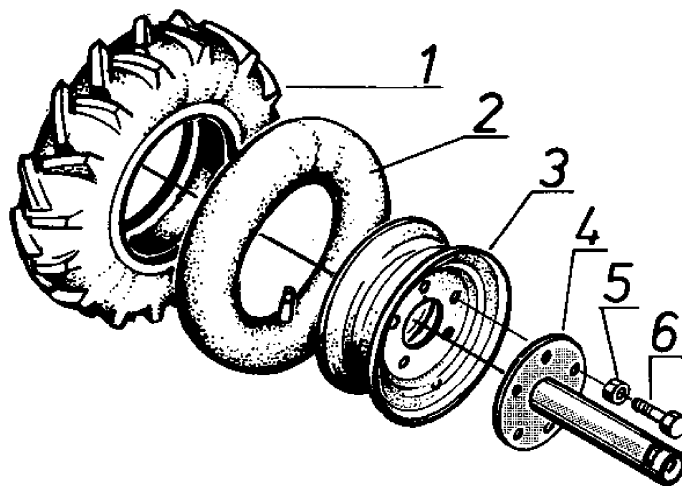

10"

15"

Section: RUBBER WHEELS 10" ART.NO 14-1913-11 RUBBER WHEELS 15" ART.N

Pos.	Quantity	Spare part No	Description	Kit	Notes	New
------	----------	---------------	-------------	-----	-------	-----

1913 1931

0	1	..14-1913-11	Rubber wheels assy			
1	2	1489-0418-01	Tire		300 x 4-10	
2	2	1489-0420-01	Inner tube			
3	2	1489-0315-01	Rim			
4	2	1489-0316-01	Rim with tube			
6	12	9799-0831-02	Nut			
7	12	9678-0008-02	Lock washer			
8	12	9997-0612-16	Screw			
A0	1	..14-1931-11	Rubber wheels assy			
A1	2	1489-0419-01	Tire		350 x 8-15	
A2	2	1489-0421-01	Inner tube			
A3	2	1489-0310-01	Rim			
A4	4	1489-0311-01	Washer			
A5	4	9650-0038-04	Lock ring			
A6	2	1489-0312-01	Tube shaft			
A7	2	1489-0413-01	Grease fitting			
B1	2	1489-0419-01	Tire		350 x 8-15	
B2	2	1489-0421-01	Inner tube			
B3	2	1489-0313-01	Rim			
B4	2	1489-0314-01	Shaft w. flange			
B5	10	9799-1231-02	Nut			
B6	10	9997-1225-16	Screw			