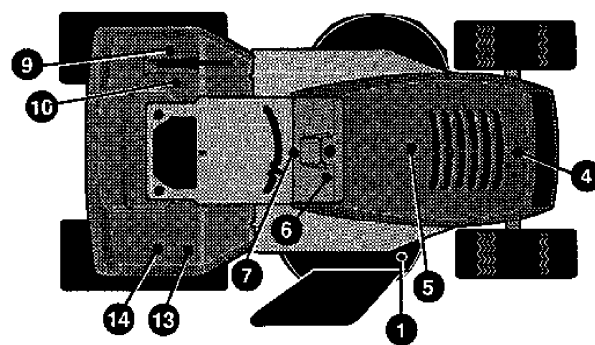

DESIGN DEKALER / DECORATIVE DECALS

INSTRUKTIONSDEKALER / INSTRUCTIONAL DECALS

test

Section: 10/30 DECALS

Pos.	Quantity	Spare part No	Description	Kit	Notes	New
	8711					
1	1	1133-0791-01	Decal-hood stripe r			
2	1	1133-0792-01	Decal-hood stripe l			
3	2	1133-0796-01	Decal-bumper stripe			
4	2	1133-0798-01	Decal-hood "10/30"			
5	1	1133-0800-01	Nameplate "STIGA"			
6	2	1133-0809-01	Decal-fender reflec			
7	1	1133-0810-01	Decal-"stiga"			
A01	1	1133-0786-01	Decal-deck warning			
A02	1	1133-0807-01	Decal-warning			
A03	2	1133-0361-01	Hood foam-R.H.			
A04	1	1133-0382-01	Hood foam-top front			
A05	1	1133-0383-01	Hood foam-rear			
A06	1	1133-0790-01	Decal-dash			
A07	1	1133-0808-01	Decal-instruction			
A08	1	1133-0785-01	Decal-caution trian			
A09	1	1133-0784-01	Decal-height adj.			
A10	1	1133-0780-01	Decal-blade height			
A11	1	1133-0781-01	Decal-brake/clutch			
A12	1	1133-0782-01	Decal-export			
A13	1	1133-0803-01	Decal-shifter 5 spe			
A14	1	1133-0788-01	Decal-shift rev/neu			
A15	1	1133-0787-01	Decal-french safety			