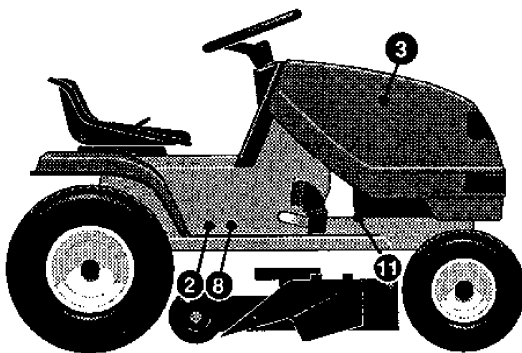

DESIGN DEKALER / DECORATIVE DECALS

INSTRUKTIONSDEKALER / INSTRUCTIONAL DECALS

test

Section: 10/30 DECALS

Pos.	Quantity	Spare part No	Description	Kit	Notes	New
	8711					
1	1	1133-0791-01	Decal-hood stripe r			
2	1	1133-0792-01	Decal-hood stripe l			
3	2	1133-0796-01	Decal-bumper stripe			
4	2	1133-0798-01	Decal-hood "10/30"			
5	1	1133-0800-01	Nameplate "STIGA"			
6	2	1133-0809-01	Decal-fender reflec			
7	1	1133-0810-01	Decal-"stiga"			
A01	1	1133-0786-01	Decal-deck warning			
A02	1	1133-0807-01	Decal-warning			
A03	2	1133-0361-01	Hood foam-R.H.			
A04	1	1133-0382-01	Hood foam-top front			
A05	1	1133-0383-01	Hood foam-rear			
A06	1	1133-0790-01	Decal-dash			
A07	1	1133-0808-01	Decal-instruction			
A08	1	1133-0785-01	Decal-caution trian			
A09	1	1133-0784-01	Decal-height adj.			
A10	1	1133-0780-01	Decal-blade height			
A11	1	1133-0781-01	Decal-brake/clutch			
A12	1	1133-0782-01	Decal-export			
A13	1	1133-0803-01	Decal-shifter 5 spe			
A14	1	1133-0788-01	Decal-shift rev/neu			
A15	1	1133-0787-01	Decal-french safety			