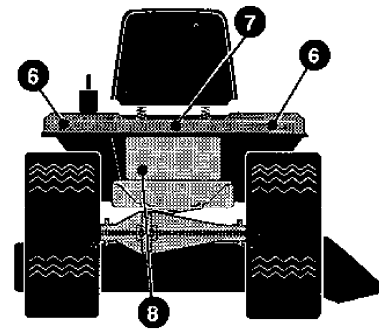

DESIGN DEKALER / DECORATIVE DECALS

INSTRUKTIONSDEKALER / INSTRUCTIONAL DECALS

test

Section: 10/30 DECALS

Pos.	Quantity	Spare part No	Description	Kit	Notes	New
	8711					
1	1	1133-0791-01	Decal-hood stripe r			
2	1	1133-0792-01	Decal-hood stripe l			
3	2	1133-0796-01	Decal-bumper stripe			
4	2	1133-0798-01	Decal-hood "10/30"			
5	1	1133-0800-01	Nameplate "STIGA"			
6	2	1133-0809-01	Decal-fender reflec			
7	1	1133-0810-01	Decal-"stiga"			
A01	1	1133-0786-01	Decal-deck warning			
A02	1	1133-0807-01	Decal-warning			
A03	2	1133-0361-01	Hood foam-R.H.			
A04	1	1133-0382-01	Hood foam-top front			
A05	1	1133-0383-01	Hood foam-rear			
A06	1	1133-0790-01	Decal-dash			
A07	1	1133-0808-01	Decal-instruction			
A08	1	1133-0785-01	Decal-caution trian			
A09	1	1133-0784-01	Decal-height adj.			
A10	1	1133-0780-01	Decal-blade height			
A11	1	1133-0781-01	Decal-brake/clutch			
A12	1	1133-0782-01	Decal-export			
A13	1	1133-0803-01	Decal-shifter 5 spe			
A14	1	1133-0788-01	Decal-shift rev/neu			
A15	1	1133-0787-01	Decal-french safety			