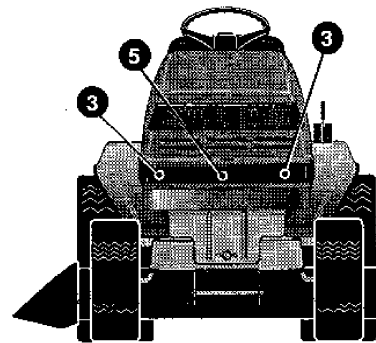

DESIGN DEKALER / DECORATIVE DECALS

INSTRUKTIONSDEKALER / INSTRUCTIONAL DECALS

test

Section: 10/30 DECALS

Pos.	Quantity	Spare part No	Description	Kit	Notes	New
	8711					
1	1	1133-0791-01	Decal-hood stripe r			
2	1	1133-0792-01	Decal-hood stripe l			
3	2	1133-0796-01	Decal-bumper stripe			
4	2	1133-0798-01	Decal-hood "10/30"			
5	1	1133-0800-01	Nameplate "STIGA"			
6	2	1133-0809-01	Decal-fender reflec			
7	1	1133-0810-01	Decal-"stiga"			
A01	1	1133-0786-01	Decal-deck warning			
A02	1	1133-0807-01	Decal-warning			
A03	2	1133-0361-01	Hood foam-R.H.			
A04	1	1133-0382-01	Hood foam-top front			
A05	1	1133-0383-01	Hood foam-rear			
A06	1	1133-0790-01	Decal-dash			
A07	1	1133-0808-01	Decal-instruction			
A08	1	1133-0785-01	Decal-caution trian			
A09	1	1133-0784-01	Decal-height adj.			
A10	1	1133-0780-01	Decal-blade height			
A11	1	1133-0781-01	Decal-brake/clutch			
A12	1	1133-0782-01	Decal-export			
A13	1	1133-0803-01	Decal-shifter 5 spe			
A14	1	1133-0788-01	Decal-shift rev/neu			
A15	1	1133-0787-01	Decal-french safety			