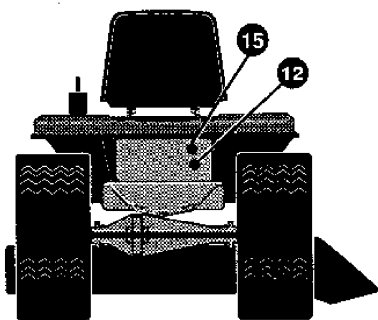

DESIGN DEKALER / DECORATIVE DECALS

INSTRUKTIONSDEKALER / INSTRUCTIONAL DECALS

test

Section: 10/30 DECALS

Pos.	Quantity	Spare part No	Description	Kit	Notes	New
	8711					
1	1	1133-0791-01	Decal-hood stripe r			
2	1	1133-0792-01	Decal-hood stripe l			
3	2	1133-0796-01	Decal-bumper stripe			
4	2	1133-0798-01	Decal-hood "10/30"			
5	1	1133-0800-01	Nameplate "STIGA"			
6	2	1133-0809-01	Decal-fender reflec			
7	1	1133-0810-01	Decal-"stiga"			
A01	1	1133-0786-01	Decal-deck warning			
A02	1	1133-0807-01	Decal-warning			
A03	2	1133-0361-01	Hood foam-R.H.			
A04	1	1133-0382-01	Hood foam-top front			
A05	1	1133-0383-01	Hood foam-rear			
A06	1	1133-0790-01	Decal-dash			
A07	1	1133-0808-01	Decal-instruction			
A08	1	1133-0785-01	Decal-caution trian			
A09	1	1133-0784-01	Decal-height adj.			
A10	1	1133-0780-01	Decal-blade height			
A11	1	1133-0781-01	Decal-brake/clutch			
A12	1	1133-0782-01	Decal-export			
A13	1	1133-0803-01	Decal-shifter 5 spe			
A14	1	1133-0788-01	Decal-shift rev/neu			
A15	1	1133-0787-01	Decal-french safety			