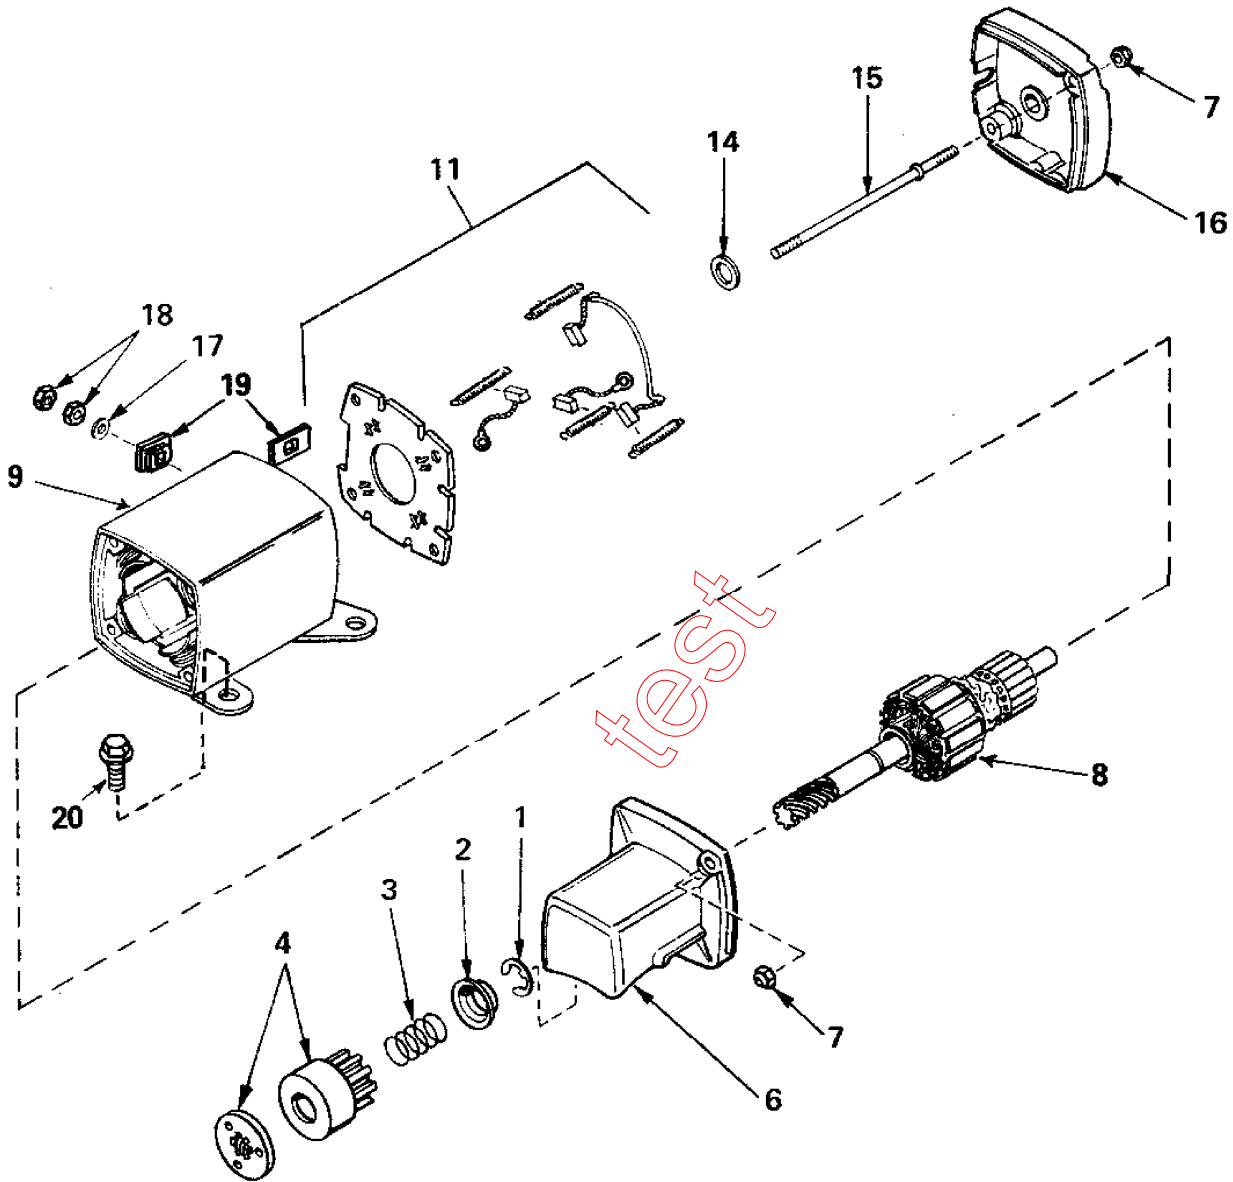

33607A

Section: STARTER MOTOR 12V 33607A

Pos.	Quantity	Spare part No	Description	Kit	Notes	New
------	----------	---------------	-------------	-----	-------	-----

33
607A

0	1	33607A	Starter motor assy			
1	1	31749	.Retaining ring			
2	1	33522	.Spring retainer			
3	1	33769	.Spring			
4	1	33524	.Gear			
6	1	35461	.Cap			
7	4	33450	.Lock nut			
8	1	33770	.Armature			
9	1	36821	.Housing			
11	1	36822	.Brush and spring c			
14	1	590500	.Washer			
15	2	35462	.Bolt			
16	1	36823	.Cap			
17	1	650168	.Flat washer			
18	2	650864	.Nut			
19	1	34685	.Insulator			
20	2	650738	Screw			

test