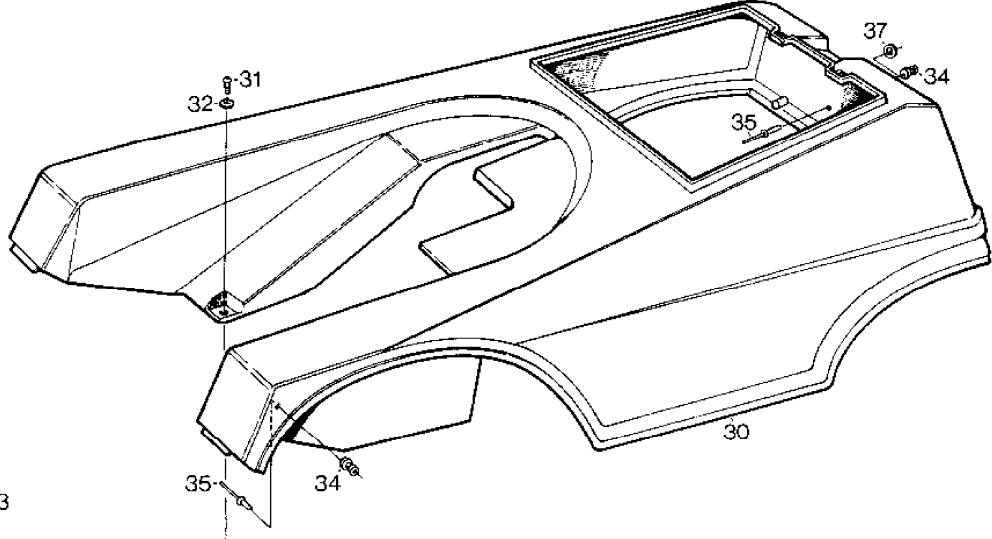

99

Section: VILLA FRAME BODYWORK

Pos.	Quantity	Spare part No	Description	Kit	Notes	New
	2855					
	2856	2858	2881			
	2841	2842	2843			
2	5	5	5	9739-0831-22	Nut	
3	3	3	4	9959-0816-16	Screw	L = 16 mm
4	1	1	1	9997-0855-12	Screw	L = 55 mm
5	1	1		9959-0825-16	Screw	L = 25 mm
6	1	1	1	1134-1595-02	Tube	
7	2	2	2	1134-2849-01	Rubber hose	
8	2	2	2	9403-0015-70	Plug	
9	2	2	2	9739-0831-22	Nut	
10	2	2	2	9959-0816-16	Screw	
11	2	2	2	9997-1055-12	Screw	
12		1	1	1134-2352-03	Tow bar	2858, 2881
13	1	1	1	1134-3799-01	Cover	
14	4	4	4	9849-8013-16	Screw	
15		1	1	9699-0056-02	Flat washer	
16	1			1134-3113-01	Spacer	2856
17	1			9997-0840-16	Screw	
18	1			9739-0831-22	Nut	
20			1	1134-3818-01	Floor mat	
20	1	1		1134-3819-01	Floor mat	
30	1	1	1	1134-2856-01	Engine hood-yellow	
31	1	1	1	9948-0616-16	Screw	
32	1	1	1	9699-0060-02	Flat washer	
33	1	1	1	1134-3643-01	Nut	
34	2	3	3	9405-0029-00	Knob	
35	3	3	3	9632-0516-00	Pop rivet	
36	1	1	1	1134-9028-01	Rubber strap kit	Sats 3 st/kit of 3
37	1			9699-0054-02	Flat washer	
38	2	2	2	9699-0087-02	Flat washer	
39	2	2	2	9849-8013-16	Screw	
40	1			1134-2855-05	Engine cover-green	2856
40		1	1	1134-2855-04	Engine cover-black	
40	1			1134-2855-01	Engine cover-black	2855, 2841
41	1	1	1	1134-2267-01	Guarding net	
42		1	1	1134-3750-01	Panel	
43		1	1	9849-8013-16	Screw	
99	1	1	1	1134-3923-01	Decal kit	