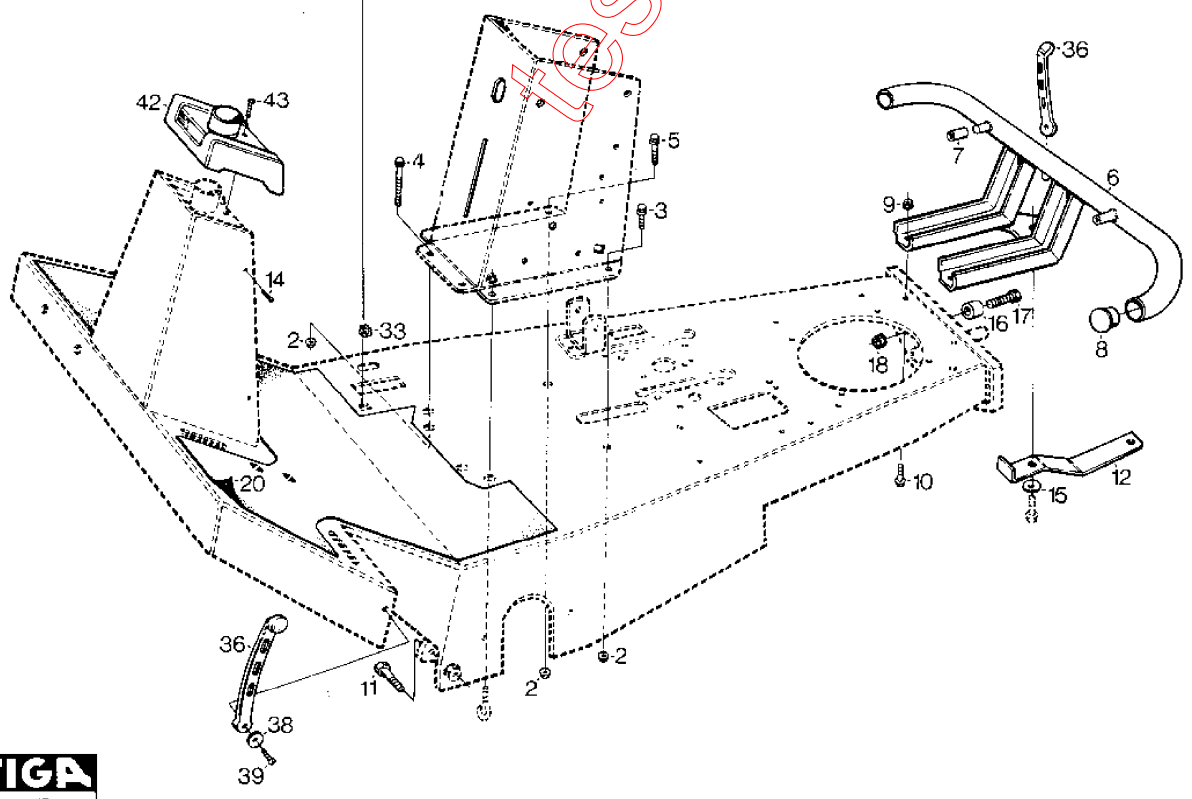

99

Section: VILLA FRAME BODYWORK

Pos.	Quantity	Spare part No	Description	Kit	Notes	New
	2855					
	2856	2858	2881			
	2841	2842	2843			
2	5	5	5	9739-0831-22	Nut	
3	3	3	4	9959-0816-16	Screw	L = 16 mm
4	1	1	1	9997-0855-12	Screw	L = 55 mm
5	1	1		9959-0825-16	Screw	L = 25 mm
6	1	1	1	1134-1595-02	Tube	
7	2	2	2	1134-2849-01	Rubber hose	
8	2	2	2	9403-0015-70	Plug	
9	2	2	2	9739-0831-22	Nut	
10	2	2	2	9959-0816-16	Screw	
11	2	2	2	9997-1055-12	Screw	
12		1	1	1134-2352-03	Tow bar	2858, 2881
13	1	1	1	1134-3799-01	Cover	
14	4	4	4	9849-8013-16	Screw	
15		1	1	9699-0056-02	Flat washer	
16	1			1134-3113-01	Spacer	2856
17	1			9997-0840-16	Screw	
18	1			9739-0831-22	Nut	
20			1	1134-3818-01	Floor mat	
20	1	1		1134-3819-01	Floor mat	
30	1	1	1	1134-2856-01	Engine hood-yellow	
31	1	1	1	9948-0616-16	Screw	
32	1	1	1	9699-0060-02	Flat washer	
33	1	1	1	1134-3643-01	Nut	
34	2	3	3	9405-0029-00	Knob	
35	3	3	3	9632-0516-00	Pop rivet	
36	1	1	1	1134-9028-01	Rubber strap kit	Sats 3 st/kit of 3
37	1			9699-0054-02	Flat washer	
38	2	2	2	9699-0087-02	Flat washer	
39	2	2	2	9849-8013-16	Screw	
40	1			1134-2855-05	Engine cover-green	2856
40		1	1	1134-2855-04	Engine cover-black	
40	1			1134-2855-01	Engine cover-black	2855, 2841
41	1	1	1	1134-2267-01	Guarding net	
42		1	1	1134-3750-01	Panel	
43		1	1	9849-8013-16	Screw	
99	1	1	1	1134-3923-01	Decal kit	