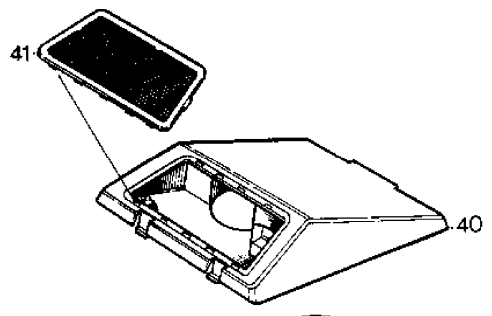

99

Section: VILLA FRAME BODYWORK

Pos.	Quantity	Spare part No	Description	Kit	Notes	New
	2855					
	2856	2858	2881			
	2841	2842	2843			
2	5	5	5	9739-0831-22	Nut	
3	3	3	4	9959-0816-16	Screw	L = 16 mm
4	1	1	1	9997-0855-12	Screw	L = 55 mm
5	1	1		9959-0825-16	Screw	L = 25 mm
6	1	1	1	1134-1595-02	Tube	
7	2	2	2	1134-2849-01	Rubber hose	
8	2	2	2	9403-0015-70	Plug	
9	2	2	2	9739-0831-22	Nut	
10	2	2	2	9959-0816-16	Screw	
11	2	2	2	9997-1055-12	Screw	
12		1	1	1134-2352-03	Tow bar	2858, 2881
13	1	1	1	1134-3799-01	Cover	
14	4	4	4	9849-8013-16	Screw	
15		1	1	9699-0056-02	Flat washer	
16	1			1134-3113-01	Spacer	2856
17	1			9997-0840-16	Screw	
18	1			9739-0831-22	Nut	
20			1	1134-3818-01	Floor mat	
20	1	1		1134-3819-01	Floor mat	
30	1	1	1	1134-2856-01	Engine hood-yellow	
31	1	1	1	9948-0616-16	Screw	
32	1	1	1	9699-0060-02	Flat washer	
33	1	1	1	1134-3643-01	Nut	
34	2	3	3	9405-0029-00	Knob	
35	3	3	3	9632-0516-00	Pop rivet	
36	1	1	1	1134-9028-01	Rubber strap kit	Sats 3 st/kit of 3
37	1			9699-0054-02	Flat washer	
38	2	2	2	9699-0087-02	Flat washer	
39	2	2	2	9849-8013-16	Screw	
40	1			1134-2855-05	Engine cover-green	2856
40		1	1	1134-2855-04	Engine cover-black	
40	1			1134-2855-01	Engine cover-black	2855, 2841
41	1	1	1	1134-2267-01	Guarding net	
42		1	1	1134-3750-01	Panel	
43		1	1	9849-8013-16	Screw	
99	1	1	1	1134-3923-01	Decal kit	