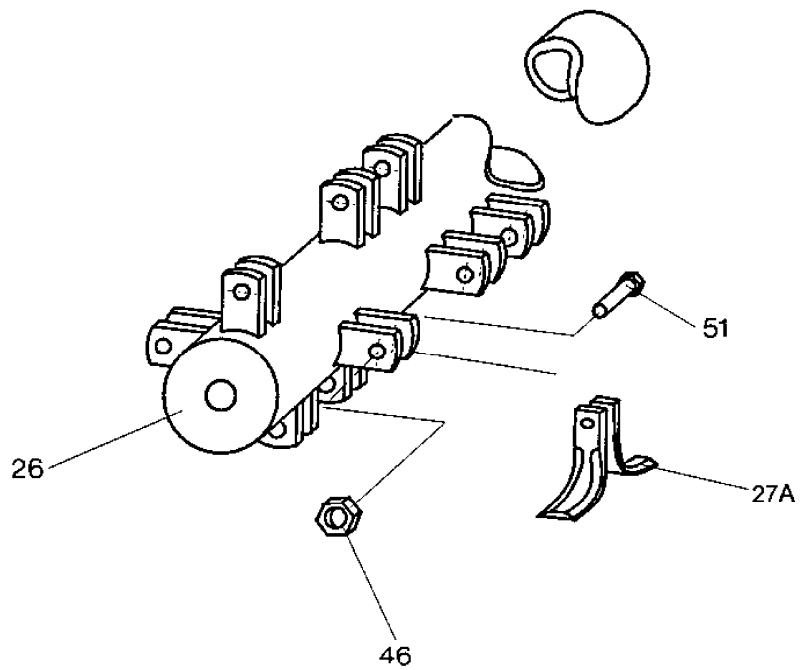

13-1985-11

13-1986-11

Section: FLAIL MOWER AXLE ART.NO 13-1985-11 LAWN RAKE AXLE ART.NO 13

Pos.	Quantity	Spare part No	Description	Kit	Notes	New
------	----------	---------------	-------------	-----	-------	-----

1985 1986

26	1	1	1319-1720-01	Rotor shaft		
27	1		1319-1772-01	Tine kit		
27		1	1319-1773-01	Tine kit		
27A	104		1319-1721-01	.Tine-flail mower		
27B		52	1319-1738-01	.Tine-lawn rake		
46	52	52	9747-0831-02	.Lock nut		
51	52	52	9997-0825-16	.Screw		
72		52	1319-1734-01	.Collar		