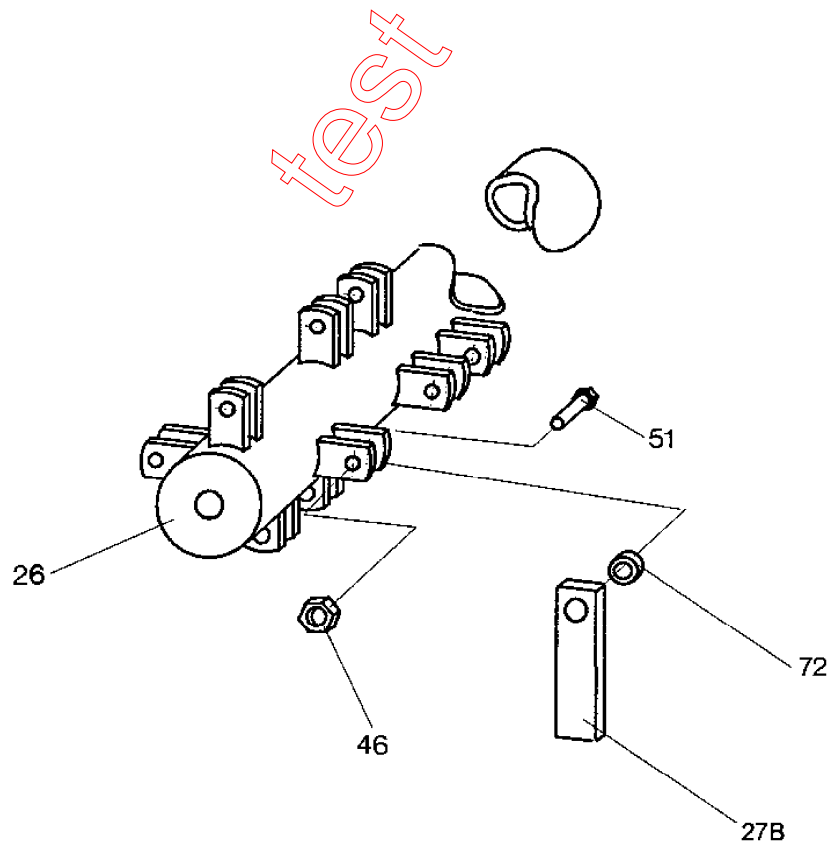

13-1985-11

13-1986-11

Section: FLAIL MOWER AXLE ART.NO 13-1985-11 LAWN RAKE AXLE ART.NO 13

Pos.	Quantity	Spare part No	Description	Kit	Notes	New
------	----------	---------------	-------------	-----	-------	-----

1985 1986

26	1	1	1319-1720-01	Rotor shaft		
27	1		1319-1772-01	Tine kit		
27		1	1319-1773-01	Tine kit		
27A	104		1319-1721-01	.Tine-flail mower		
27B		52	1319-1738-01	.Tine-lawn rake		
46	52	52	9747-0831-02	.Lock nut		
51	52	52	9997-0825-16	.Screw		
72		52	1319-1734-01	.Collar		