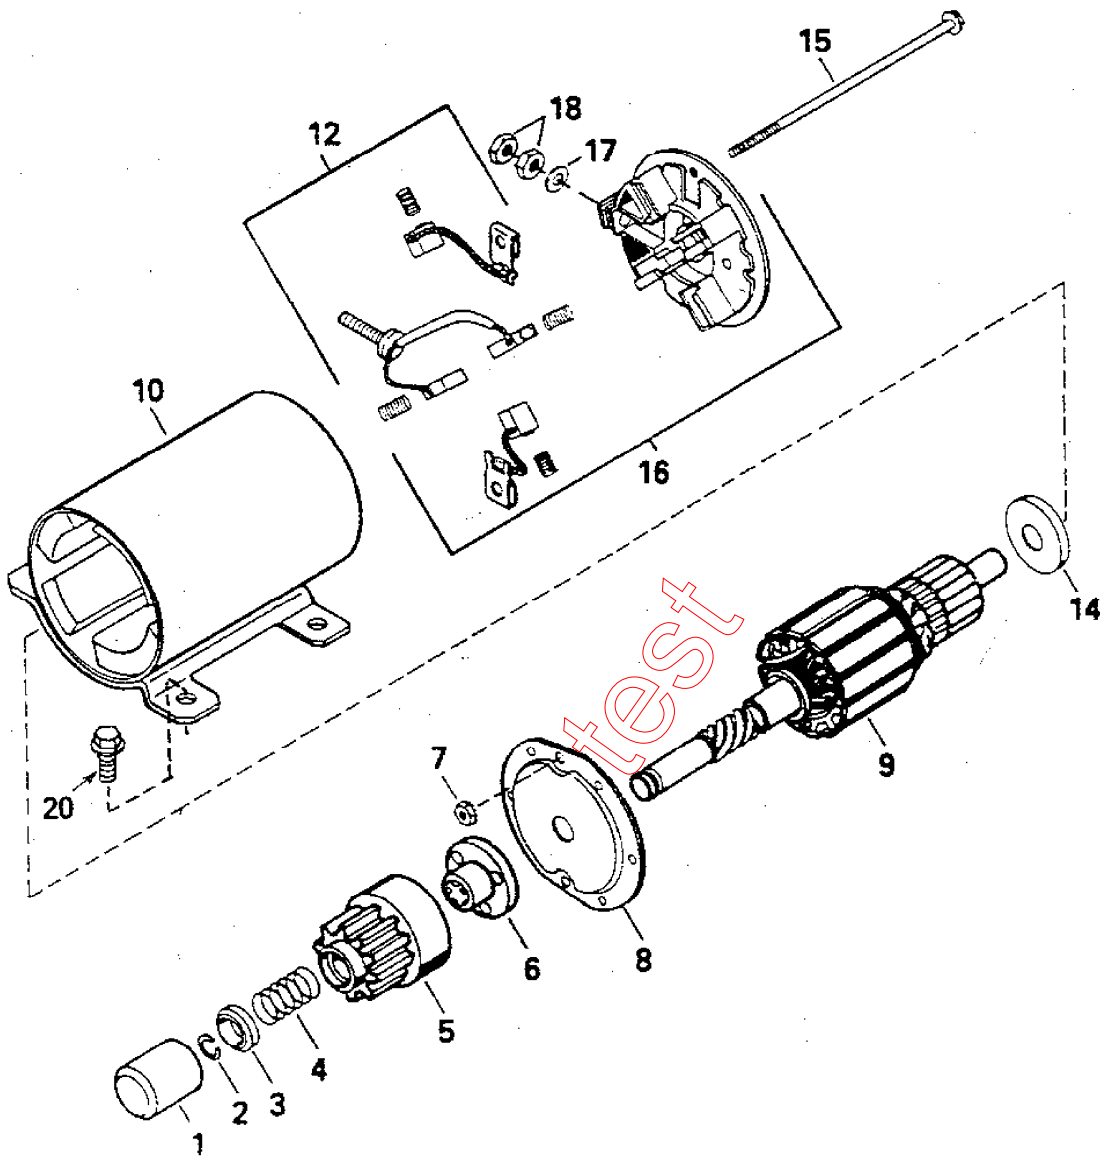

36680

Section: STARTER MOTOR 12V 36680

Pos.	Quantity	Spare part No	Description	Kit	Notes	New
	36					
	680					
0	1	36680	Starter motor assy			
1	1	33451	.Dust cover			
2	1	33842	..Retainer ring			
3	1	33430	.Spring retainer			
4	1	33854	.Spring			
5	1	33432	.Gear			
6	1	35893	.Nut and retainer		Inkl. pos 2	
7	4	33450	.Lock nut			
8	1	35894	.Cap			
9	1	35895	.Armature			
10	1	36699	.Housing			
12	1	35896	..Brush and spring			
14	1	35897	..Washer			
15	2	35898	.Bolt			
16	1	35899	.Cap and brush assy		Inkl. pos 12,14,17,	
17	1	650168	..Flat washer			
18	2	650864	..Nut			
20	2	650990	.Screw			

test