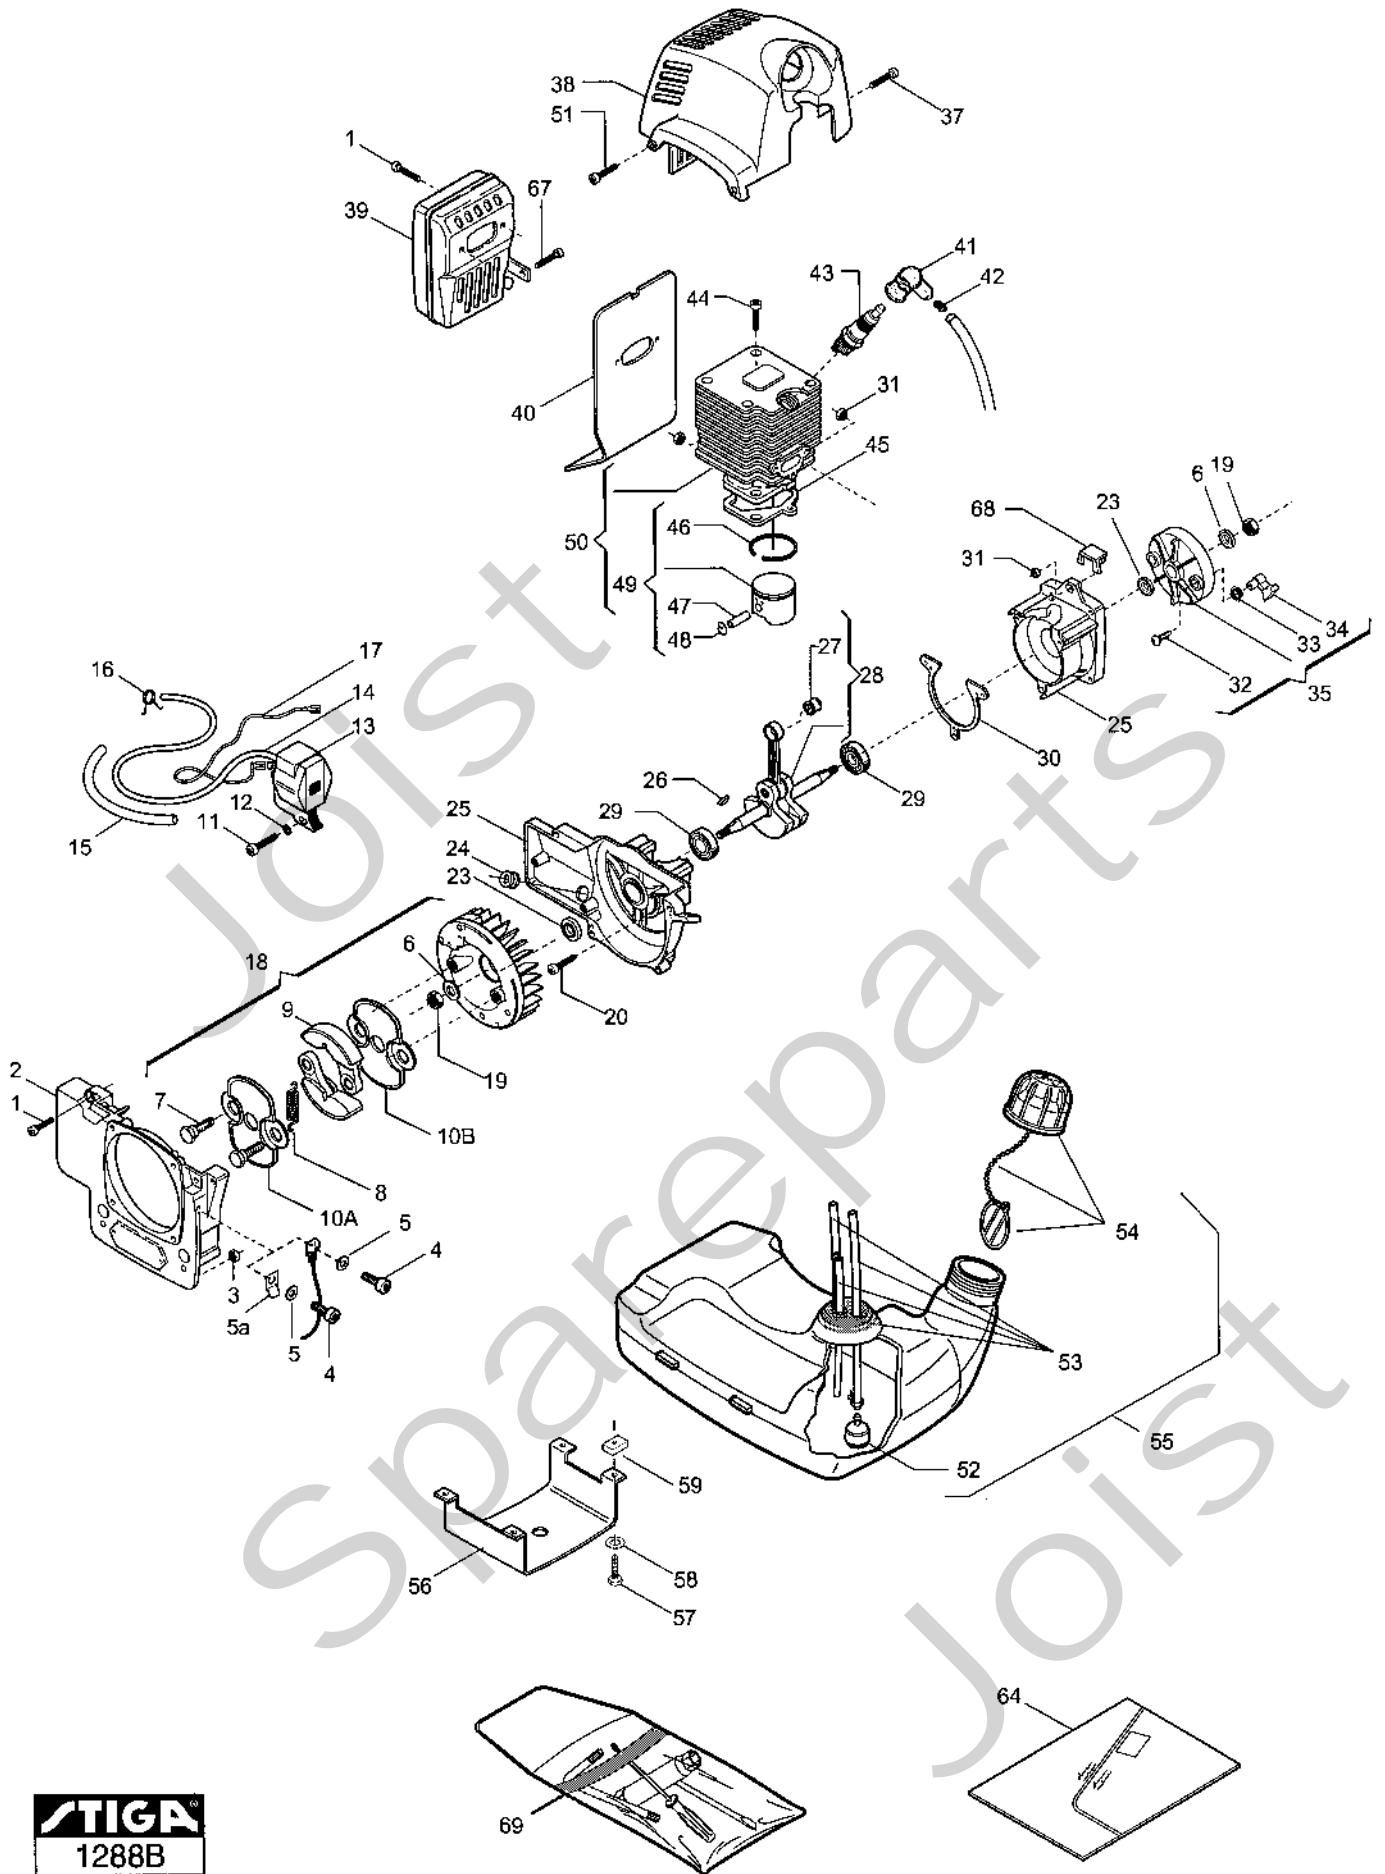

Utgåva Issue		Bildnr Picture No		SB 40- SB 44- SB 52 RÖJARE SNÄCKVÄXEL		SB 40- SB 44- SB 52 BRUSH CUTTER GEAR CASE		Sida Page	
2003- 43		1285A						290	
Pos. Fig.	Antal/Quantity			Art nr Part No	Benämning	Description	Sats Kit	Anmärkning Notes	
	4629	6115 4630							
1	1			1911-3137-01	Snäckväxel kpl.....	Gear case assy.....		Inkl. pos 2 - 21	
1		1		1911-3138-01	Snäckväxel kpl.....	Gear case assy.....		Inkl. pos 2 - 21	
1A	1			1911-3161-01	Snäckväxelhus.....	Gear case.....			
1A		1		1911-3162-01	Snäckväxelhus.....	Gear case.....			
2	1	1		1911-3067-01	• Låsring.....	• Lock ring.....			
3	1	1		1911-3065-01	• Låsring.....	• Lock ring.....			
4	1	1		1911-3037-01	• Kullager.....	• Ball bearing.....			
5	1	1		1911-3036-01	• Kullager.....	• Ball bearing.....			
6	1			1911-3182-01	• Snäckdrev.....	• Worm gear.....			
6		1		1911-3183-01	• Snäckdrev.....	• Worm gear.....			
7	2	2		1911-3008-01	• Skruv.....	• Screw.....			
8	1	1		1911-3025-01	• Skruv.....	• Screw.....			
9	1	1		1911-3029-01	• Skruv.....	• Screw.....			
10	1	1		1911-3038-01	• Kullager.....	• Ball bearing.....			
11		1		1911-3015-01	• Bricka.....	• Washer.....			
12	1	1		1911-3049-01	• Kil.....	• Key.....			
13	1	1		1911-3034-01	• Kullager.....	• Ball bearing.....			
14	1	1		1911-3066-01	• Låsring.....	• Lock ring.....			
15	1	1		1911-3045-01	• Tätningsring.....	• Oil seal.....			
16	1	1		1911-3082-01	• Hylsa.....	• Collar.....			
17	1	1		1911-3081-01	• Ringmutter- övre.....	• Ring nut- upper.....			
18	1	1		1911-3070-01	• Ringmutter- nedre.....	• Ring nut- lower.....			
19	1	1		1911-3163-01	• Skål kpl (fast).....	• Bowl assy (fixed).....		Inkl. pos 20 - 21	
20	1	1		1911-3018-01	• Bricka.....	• Washer.....			
21	1	1		1911-3026-01	• Skruv (vå- gängad).....	• Screw (LH- thread).....			
22	1	1		1911-3179-01	Röjklina.....	Clearing blade.....		4T - Ø 255 mm	
X 22A	1	1		1911-3850-01	Klingskydd.....	Blade guard.....		Ej ill/not ill.	
24	1	1		1911-3181-01	Sågklina.....	Saw blade.....		24T - Ø 225 mm	
X 30	1	1		1911-3877-01	Skärhuvud kpl.....	Cutterhead assy.....		Inkl. pos 31 - 32	
X 31	2	2		1911-3875-01	• Trådhylsa.....	• Line inlet.....			
X 32	1	1		1911-3876-01	• Fjäder.....	• Spring.....			
33	1	1		1911-9008-04	Skärtråd (2.4 mm).....	Cutting line (2.4 mm).....		0.45 kg (90 m)	
33	1	1		1911-9008-08	Skärtråd (2.4 mm).....	Cutting line (2.4 mm).....		15 m	
X 99	1	1		1911-3853-01	Fetttub.....	Grease tube.....		Ej ill/not ill.	