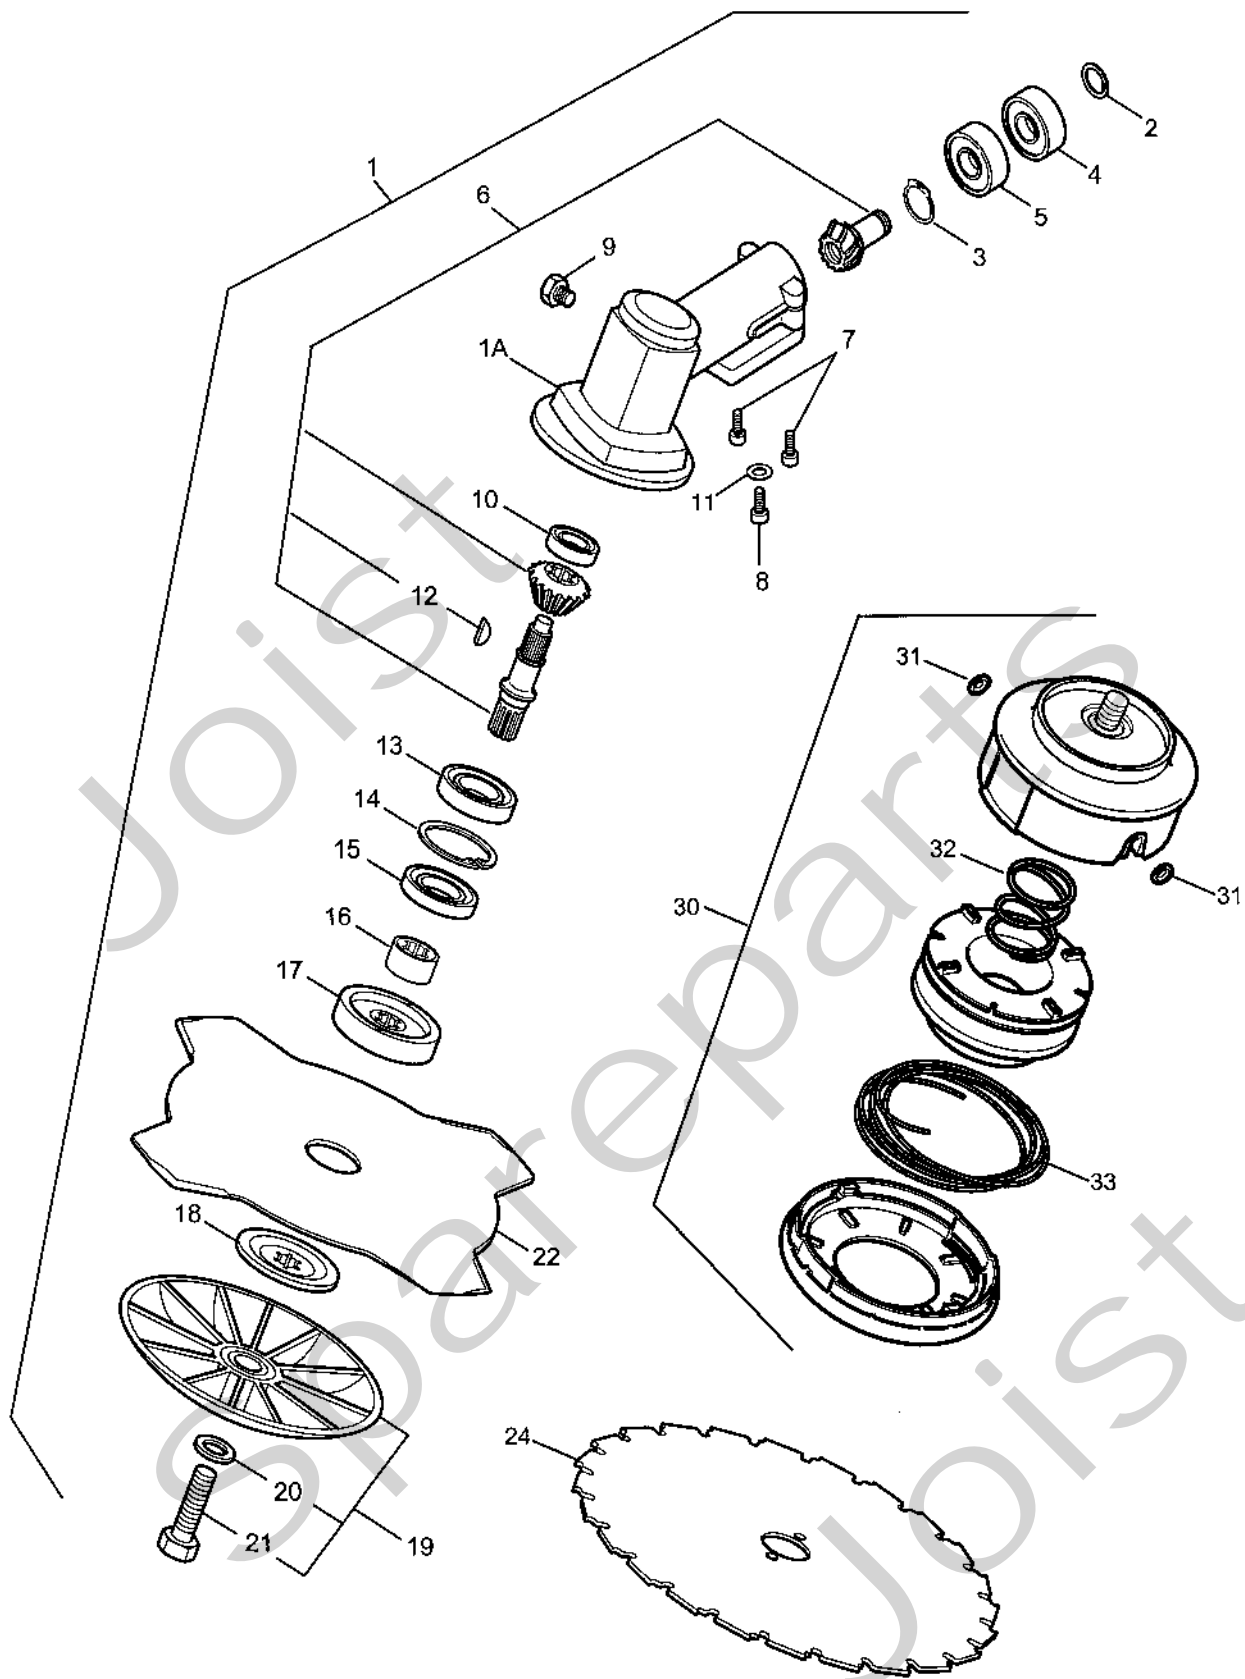

Utgåva Issue		Bildnr Picture No		SB 40- SB 44- SB 52 RÖJARE SNÄCKVÄXEL		SB 40- SB 44- SB 52 BRUSH CUTTER GEAR CASE		Sida Page	
2003- 43		1285A						290	
Pos. Fig.	Antal/Quantity			Art nr Part No	Benämning	Description	Sats Kit	Anmärkning Notes	
	4629	6115 4630							
1	1			1911-3137-01	Snäckväxel kpl.....	Gear case assy.....		Inkl. pos 2 - 21	
1		1		1911-3138-01	Snäckväxel kpl.....	Gear case assy.....		Inkl. pos 2 - 21	
1A	1			1911-3161-01	Snäckväxelhus.....	Gear case.....			
1A		1		1911-3162-01	Snäckväxelhus.....	Gear case.....			
2	1	1		1911-3067-01	• Låsring.....	• Lock ring.....			
3	1	1		1911-3065-01	• Låsring.....	• Lock ring.....			
4	1	1		1911-3037-01	• Kullager.....	• Ball bearing.....			
5	1	1		1911-3036-01	• Kullager.....	• Ball bearing.....			
6	1			1911-3182-01	• Snäckdrev.....	• Worm gear.....			
6		1		1911-3183-01	• Snäckdrev.....	• Worm gear.....			
7	2	2		1911-3008-01	• Skruv.....	• Screw.....			
8	1	1		1911-3025-01	• Skruv.....	• Screw.....			
9	1	1		1911-3029-01	• Skruv.....	• Screw.....			
10	1	1		1911-3038-01	• Kullager.....	• Ball bearing.....			
11		1		1911-3015-01	• Bricka.....	• Washer.....			
12	1	1		1911-3049-01	• Kil.....	• Key.....			
13	1	1		1911-3034-01	• Kullager.....	• Ball bearing.....			
14	1	1		1911-3066-01	• Låsring.....	• Lock ring.....			
15	1	1		1911-3045-01	• Tätningsring.....	• Oil seal.....			
16	1	1		1911-3082-01	• Hylsa.....	• Collar.....			
17	1	1		1911-3081-01	• Ringmutter- övre.....	• Ring nut- upper.....			
18	1	1		1911-3070-01	• Ringmutter- nedre.....	• Ring nut- lower.....			
19	1	1		1911-3163-01	• Skål kpl (fast).....	• Bowl assy (fixed).....		Inkl. pos 20 - 21	
20	1	1		1911-3018-01	• Bricka.....	• Washer.....			
21	1	1		1911-3026-01	• Skruv (vå- gängad).....	• Screw (LH- thread).....			
22	1	1		1911-3179-01	Röjklina.....	Clearing blade.....		4T - Ø 255 mm	
X 22A	1	1		1911-3850-01	Klingskydd.....	Blade guard.....		Ej ill/not ill.	
24	1	1		1911-3181-01	Sågklina.....	Saw blade.....		24T - Ø 225 mm	
X 30	1	1		1911-3877-01	Skärhuvud kpl.....	Cutterhead assy.....		Inkl. pos 31 - 32	
X 31	2	2		1911-3875-01	• Trådhylsa.....	• Line inlet.....			
X 32	1	1		1911-3876-01	• Fjäder.....	• Spring.....			
33	1	1		1911-9008-04	Skärtråd (2.4 mm).....	Cutting line (2.4 mm).....		0.45 kg (90 m)	
33	1	1		1911-9008-08	Skärtråd (2.4 mm).....	Cutting line (2.4 mm).....		15 m	
X 99	1	1		1911-3853-01	Fetttub.....	Grease tube.....		Ej ill/not ill.	