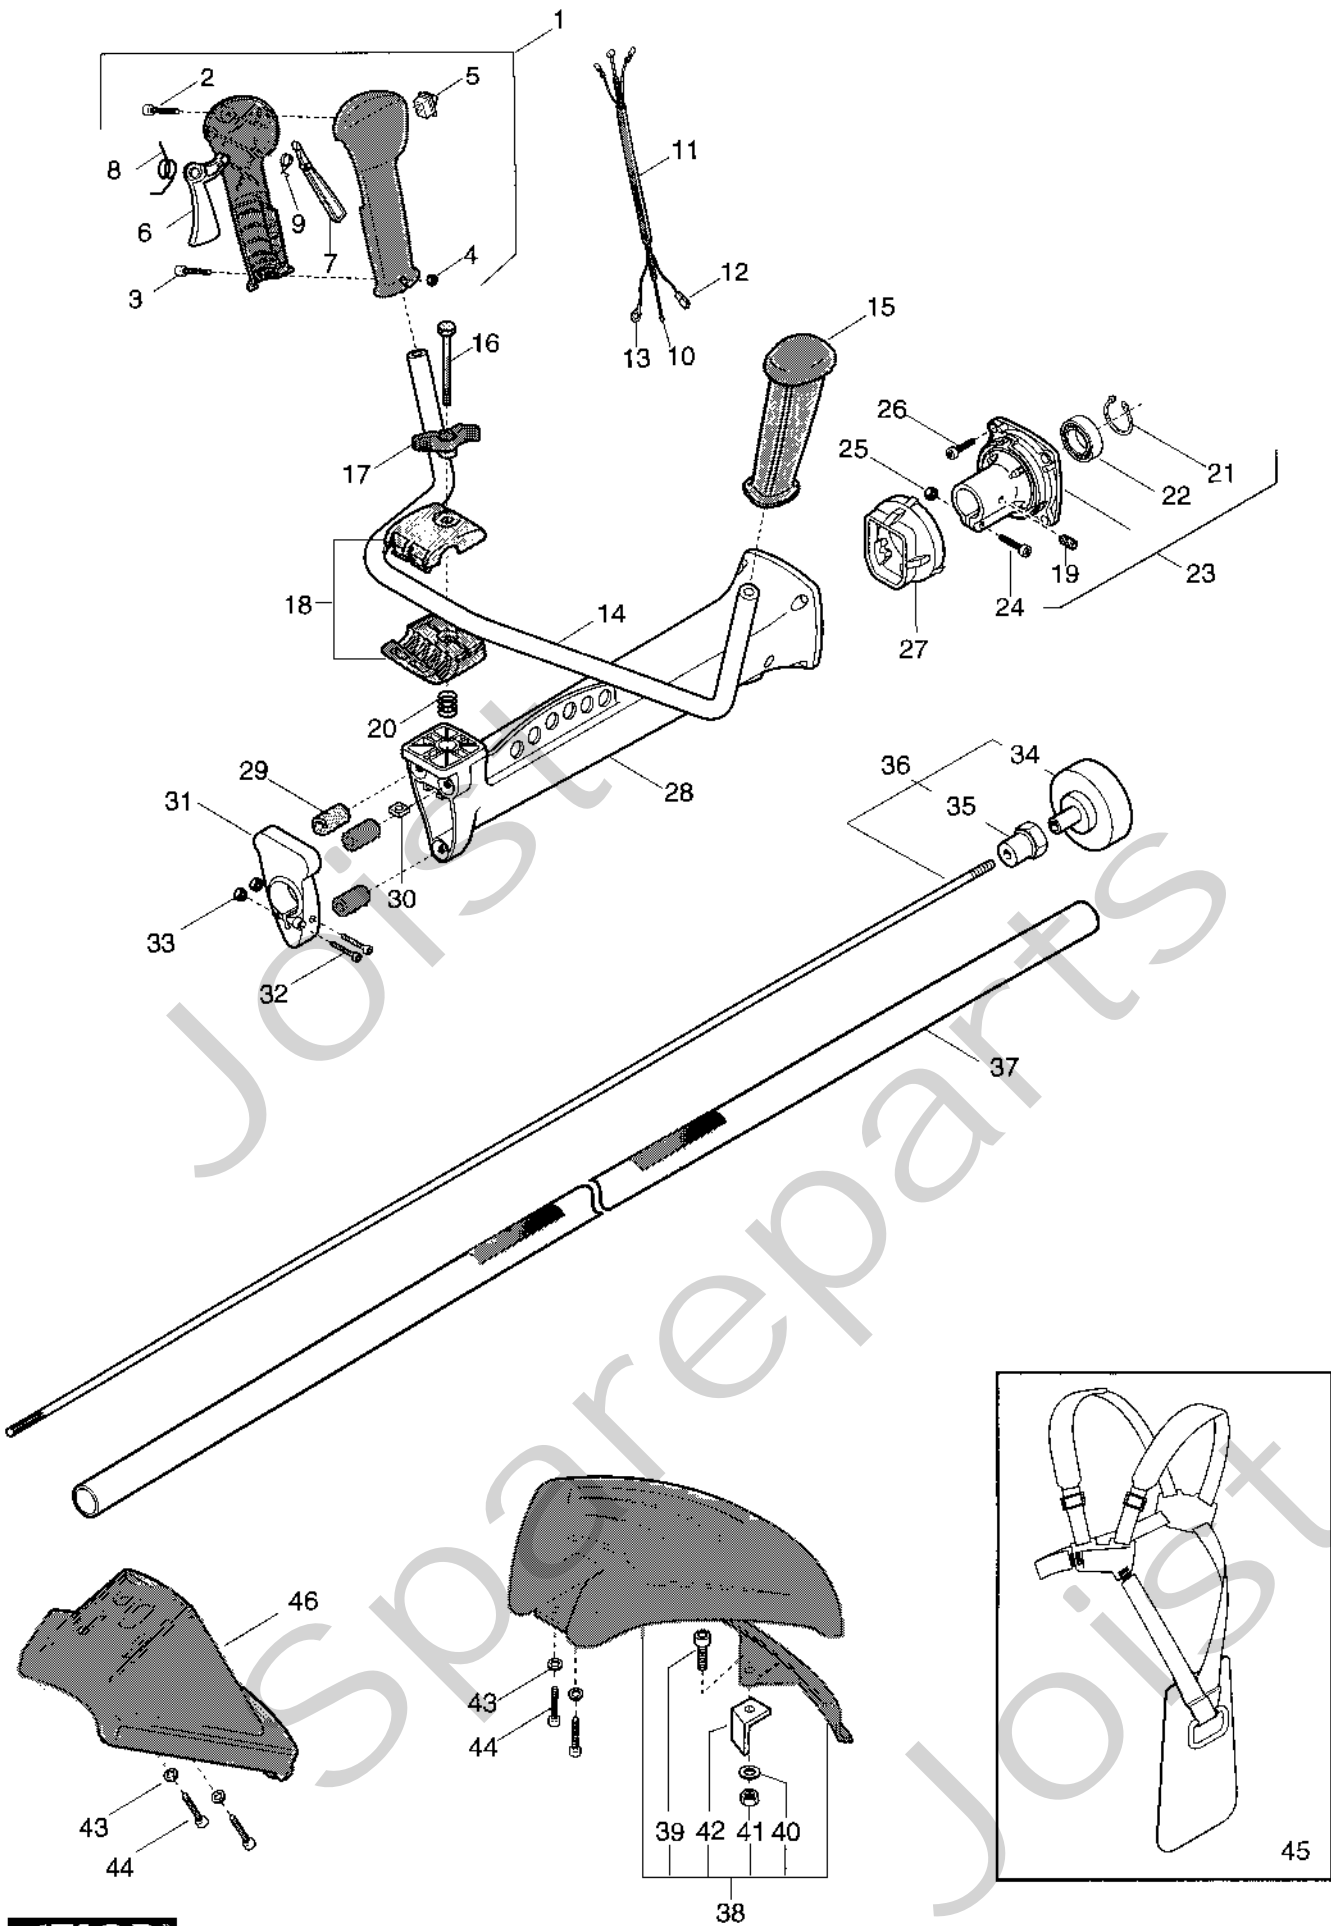

Utgåva Issue		Bildnr Picture No		SB 40- SB 44- SB 52 RÖJARE RIGG		SB 40- SB 44- SB 52 BRUSH CUTTER DRIVE SHAFT		Sida Page	
2003- 43		1284						288	
Pos. Fig.	Antal/Quantity			Art nr Part No	Benämning	Description	Sats Kit	Anmärkning Notes	
	4629	6115 4630							
1	1	1		1911-3203-01	Handtag kpl	Handle assy		Inkl. pos 2 - 9	
2	1	1		1911-3001-01	• Skruv	• Screw			
3	1	1		1911-3008-01	• Skruv	• Screw			
4	1	1		9747-0531-02	• Mutter	• Nut			
5	1	1		1911-3053-01	• Stoppkontakt	• Stop switch			
6	1	1		1911-3108-01	• Gasreglage	• Throttle lever			
7	1	1		1911-3109-01	• Säkerhetsspärr	• Safety lever			
8	1	1		1911-3089-01	• Fjäder	• Spring			
9	1	1		1911-3090-01	• Fjäder	• Spring			
10	1	1		1911-3146-01	Gaswire	Throttle wire			
11	1	1		1911-3133-01	Kabelskydd	Wire sheath			
12	1	1		1911-3061-01	Kabel- röd	Cable- red			
13	1	1		1911-3062-01	Jordkabel- svart	Earth cable- black			
14	1	1		1911-3722-01	Styre	Handle			
15	1	1		1911-3114-01	Handtag- vä	Knob- left			
16	1	1		1911-3000-01	Skruv	Screw			
17	1	1		1911-3123-01	Vingmutter	Wing nut			
18	1	1		1911-3192-01	Styrinfästning kpl	Handle support assy			
19	1	1		1911-3658-01	• Skruv	• Screw			
20	1	1		1911-3091-01	Fjäder	Spring			
21	1	1		1911-3066-01	• Låsring	• Lock ring			
22	1	1		1911-3035-01	• Kullager	• Ball bearing			
23	1	1		1911-3188-01	Transmissionsnav kpl	Transmission hub assy	Inkl. pos 19, 21 - 22		
23	1	1		1911-3189-01	Transmissionsnav kpl	Transmission hub assy			
24	1	1		1911-3011-01	Skruv	Screw			
25	1	1		1911-3021-01	Mutter	Nut			
26	4	4		1911-3012-01	Skruv	Screw			
27	1	1		1911-3111-01	Vibrationsdämpare- bak	Shock absorber- rear			
28	1	1		1911-3171-01	Transmissionshus	Transmission housing			
29	3	3		1911-3110-01	Vibrationsdämpare- fra	Shock absorber- front			
30	1	1		1911-3080-01	Handtagsfästmutter	Handle fixing plate			
31	1	1		1911-3172-01	Stöd- främre	Housing support- front			
31	1	1		1911-3173-01	Stöd- främre	Housing support- front			
32	2	2		1911-3009-01	Skruv	Screw			
33	2	2		9747-0531-02	Mutter	Nut			
34	1	1		1911-3134-01	• Kopplingstrumma	• Clutch			
35	1	1		1911-3083-01	• Lagernav	• Bearing hub			
36	1	1		1911-3140-01	Drivaxel kpl	Transm. shaft assy	Inkl. pos 34 - 35		
37	1	1		1911-3139-01	Drivaxelrör	Transmission pipe			
37	1	1		1911-3142-01	Drivaxelrör	Transmission pipe	D = 26 mm		
38	1	1		1911-3201-01	Säkerhetsskydd kpl	Safety cover assy	D = 28 mm		
39	1	1		1911-3006-01	• Skruv	• Screw	Inkl. pos 39 - 42		
40	1	1		1911-3216-01	• Bricka	• Washer			
41	1	1		1911-3022-01	• Mutter	• Nut			
42	1	1		1911-3077-01	• Kniv	• Line cutter			
43	2	2		1911-3216-01	Bricka	Washer			
44	2	2		1911-3009-01	Skruv	Screw			
45	1	1		1911-3152-01	Sele	Harness			
46	1	1		1911-3166-01	Stenskydd (sågklinga)	Stone shield (saw)			
99	1	1		1911-3212-01	Skyddsglasögon	Protective goggles	Ej ill/not ill.