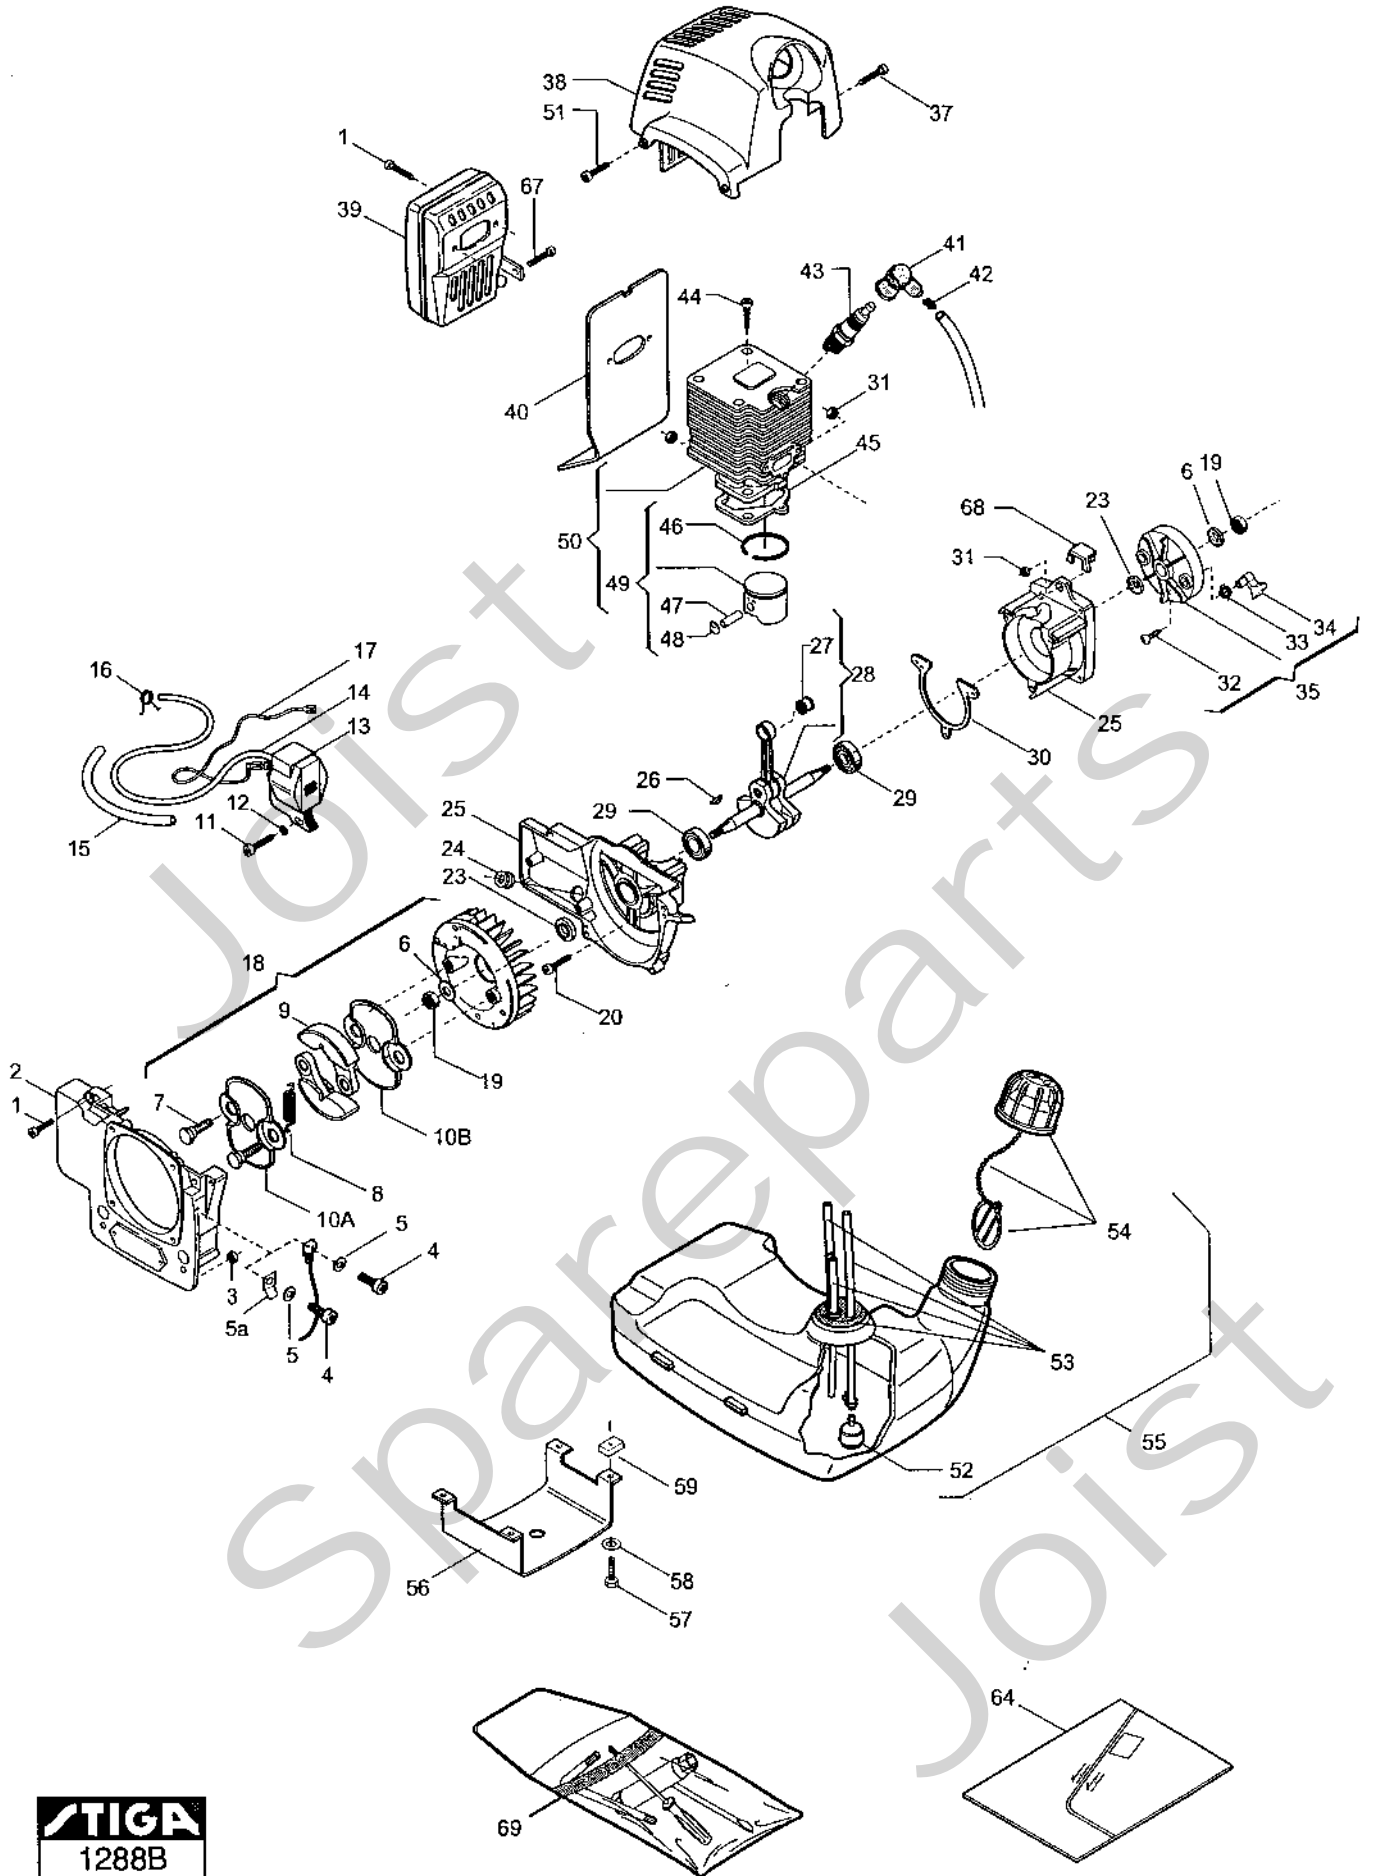

Utgåva Issue 2003- 43		Bildnr Picture No 1288B		SB 44- SB 52 RÖJARE MOTOR		SB 44- SB 52 BRUSH CUTTER ENGINE		Sida Page 298	
Pos. Fig.	Antal/Quantity			Art nr Part No	Benämning	Description	Sats Kit	Anmärkning Notes	
	4630	6115							
57	4	4		1911-3007-01	Skruv	Screw		Inkl. pos 30, 40, 45	
58	4	4		1911-3017-01	Bricka	Washer			
59	4	4		1911-3023-01	Mutter	Nut			
64	1	1		1911-3206-01	Packningssats	Gasket set			
67	1	1		1911-3013-01	Skruv	Screw			
68	1	1		1911-3701-01	Distans	Spacer			
69	1	1		1911-3723-01	Påse m.verktyg	Bag w.tools