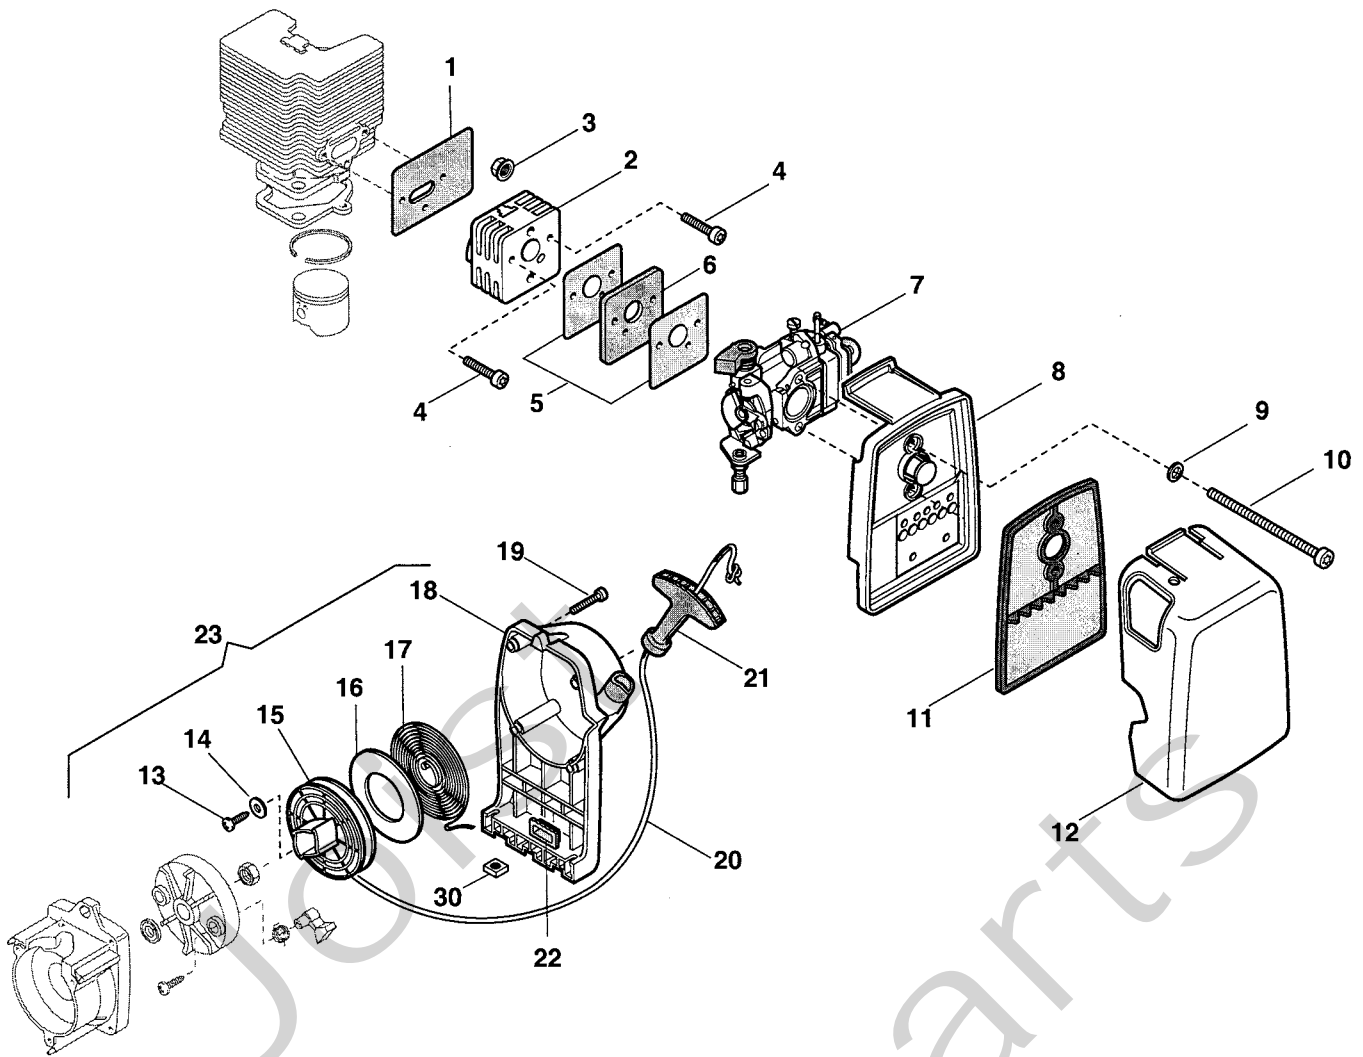

Utgåva Issue		Bildnr Picture No		SB 40 RÖJARE START FÖRGASARE		SB 40 BRUSH CUTTER STARTER CARBURETTOR		Sida Page	
2004-12		1287A						274	
Pos. Fig.	Antal/Quantity			Art nr Part No	Benämning	Description	Sats Kit	Anmärkning Notes	
	4629								
1	1			1911-3104-01	Packning.....	Gasket.....		WYJ284	
2	1			1911-3122-01	Insugningsrör.....	Intake manifold.....			
3	2			1911-3031-01	Mutter.....	Nut.....			
4	2			1911-3008-01	Skruv.....	Screw.....			
5	2			1911-3107-01	Packning.....	Gasket.....			
6	1			1911-3132-01	Värmedistans.....	Heat block.....			
7	1			1911-3155-01	Förgasare kpl.....	Carburettor assy.....			
8	1			1911-3210-01	Luftfilterfäste.....	Air filter holder.....			
9	2			1911-3015-01	Bricka.....	Washer.....			
10	2			1911-3014-01	Skruv.....	Screw.....			
11	1			1911-3126-01	Luftfilter.....	Air filter.....			
12	1			1911-3170-01	Luftfilterkäpa.....	Air filter cover.....			
13	1			1911-3002-01	• Skruv.....	• Screw.....			
14	1			1911-3071-01	• Bricka.....	• Washer.....			
15	1			1911-3164-01	• Linhjul.....	• Starter pulley.....			
16	1			1911-3096-01	• Skiva.....	• Disc.....			
17	1			1911-3176-01	• Startfjäder.....	• Starter spring.....			
18	1			1911-3202-01	• Starthus.....	• Starter recoil case.....			
19	4			1911-3007-01	• Skruv.....	• Screw.....			
20	1			1911-3130-01	• Startsnöre.....	• Starter cord.....			
21	1			1911-3479-01	• Starthandtag.....	• Starter handle.....			
22	4			1911-3117-01	• Gummikudde.....	• Grommet.....			
23	1			1911-3148-01	Start kpl.....	Starter assy.....	Inkl. pos 13 - 22		
24	1			1911-3115-01	Primer.....	Primer bulb.....			
25	1			1911-3157-01	Packning-membransats.....	Gasket-diaphragm set.....			
26	1			1911-3158-01	Reparationssats.....	Repair set.....			
27	1			1911-3728-01	Ventil.....	Floating valve.....			
30	2			1911-3023-01	Mutter.....	Nut.....