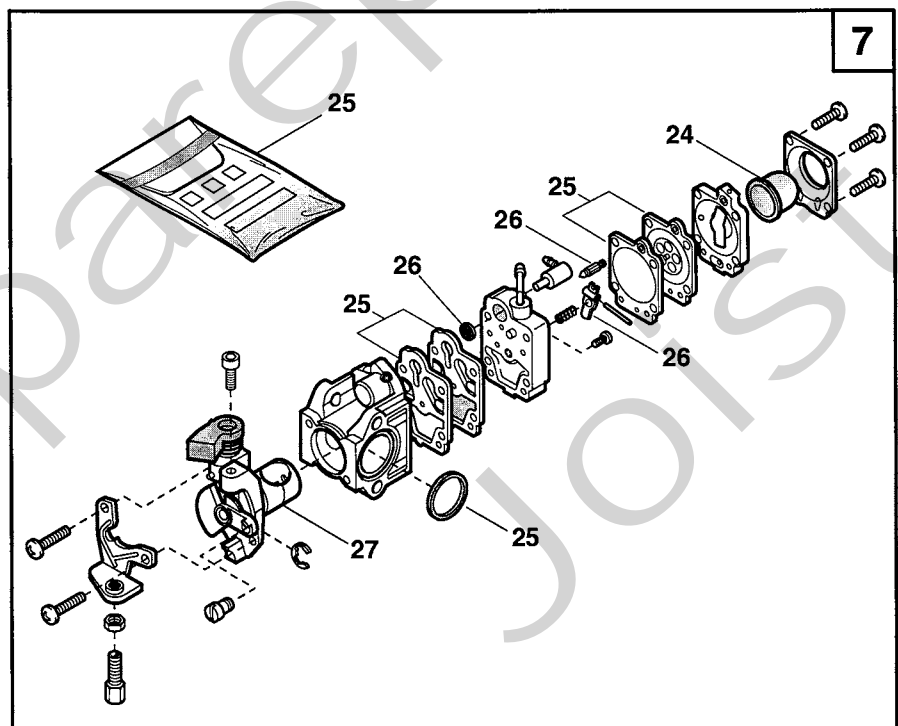

Utgåva Issue		Bildnr Picture No		SB 40 RÖJARE START FÖRGASARE		SB 40 BRUSH CUTTER STARTER CARBURETTOR		Sida Page	
2004-12		1287A						274	
Pos. Fig.	Antal/Quantity			Art nr Part No	Benämning	Description	Sats Kit	Anmärkning Notes	
	4629								
1	1			1911-3104-01	Packning.....	Gasket.....		WYJ284	
2	1			1911-3122-01	Insugningsrör.....	Intake manifold.....			
3	2			1911-3031-01	Mutter.....	Nut.....			
4	2			1911-3008-01	Skruv.....	Screw.....			
5	2			1911-3107-01	Packning.....	Gasket.....			
6	1			1911-3132-01	Värmedistans.....	Heat block.....			
7	1			1911-3155-01	Förgasare kpl.....	Carburettor assy.....			
8	1			1911-3210-01	Luftfilterfäste.....	Air filter holder.....			
9	2			1911-3015-01	Bricka.....	Washer.....			
10	2			1911-3014-01	Skruv.....	Screw.....			
11	1			1911-3126-01	Luftfilter.....	Air filter.....			
12	1			1911-3170-01	Luftfilterkäpa.....	Air filter cover.....			
13	1			1911-3002-01	• Skruv.....	• Screw.....			
14	1			1911-3071-01	• Bricka.....	• Washer.....			
15	1			1911-3164-01	• Linhjul.....	• Starter pulley.....			
16	1			1911-3096-01	• Skiva.....	• Disc.....			
17	1			1911-3176-01	• Startfjäder.....	• Starter spring.....			
18	1			1911-3202-01	• Starthus.....	• Starter recoil case.....			
19	4			1911-3007-01	• Skruv.....	• Screw.....			
20	1			1911-3130-01	• Startsnöre.....	• Starter cord.....			
21	1			1911-3479-01	• Starthandtag.....	• Starter handle.....			
22	4			1911-3117-01	• Gummikudde.....	• Grommet.....			
23	1			1911-3148-01	Start kpl.....	Starter assy.....	Inkl. pos 13 - 22		
24	1			1911-3115-01	Primer.....	Primer bulb.....			
25	1			1911-3157-01	Packning-membransats.....	Gasket-diaphragm set.....			
26	1			1911-3158-01	Reparationssats.....	Repair set.....			
27	1			1911-3728-01	Ventil.....	Floating valve.....			
30	2			1911-3023-01	Mutter.....	Nut.....