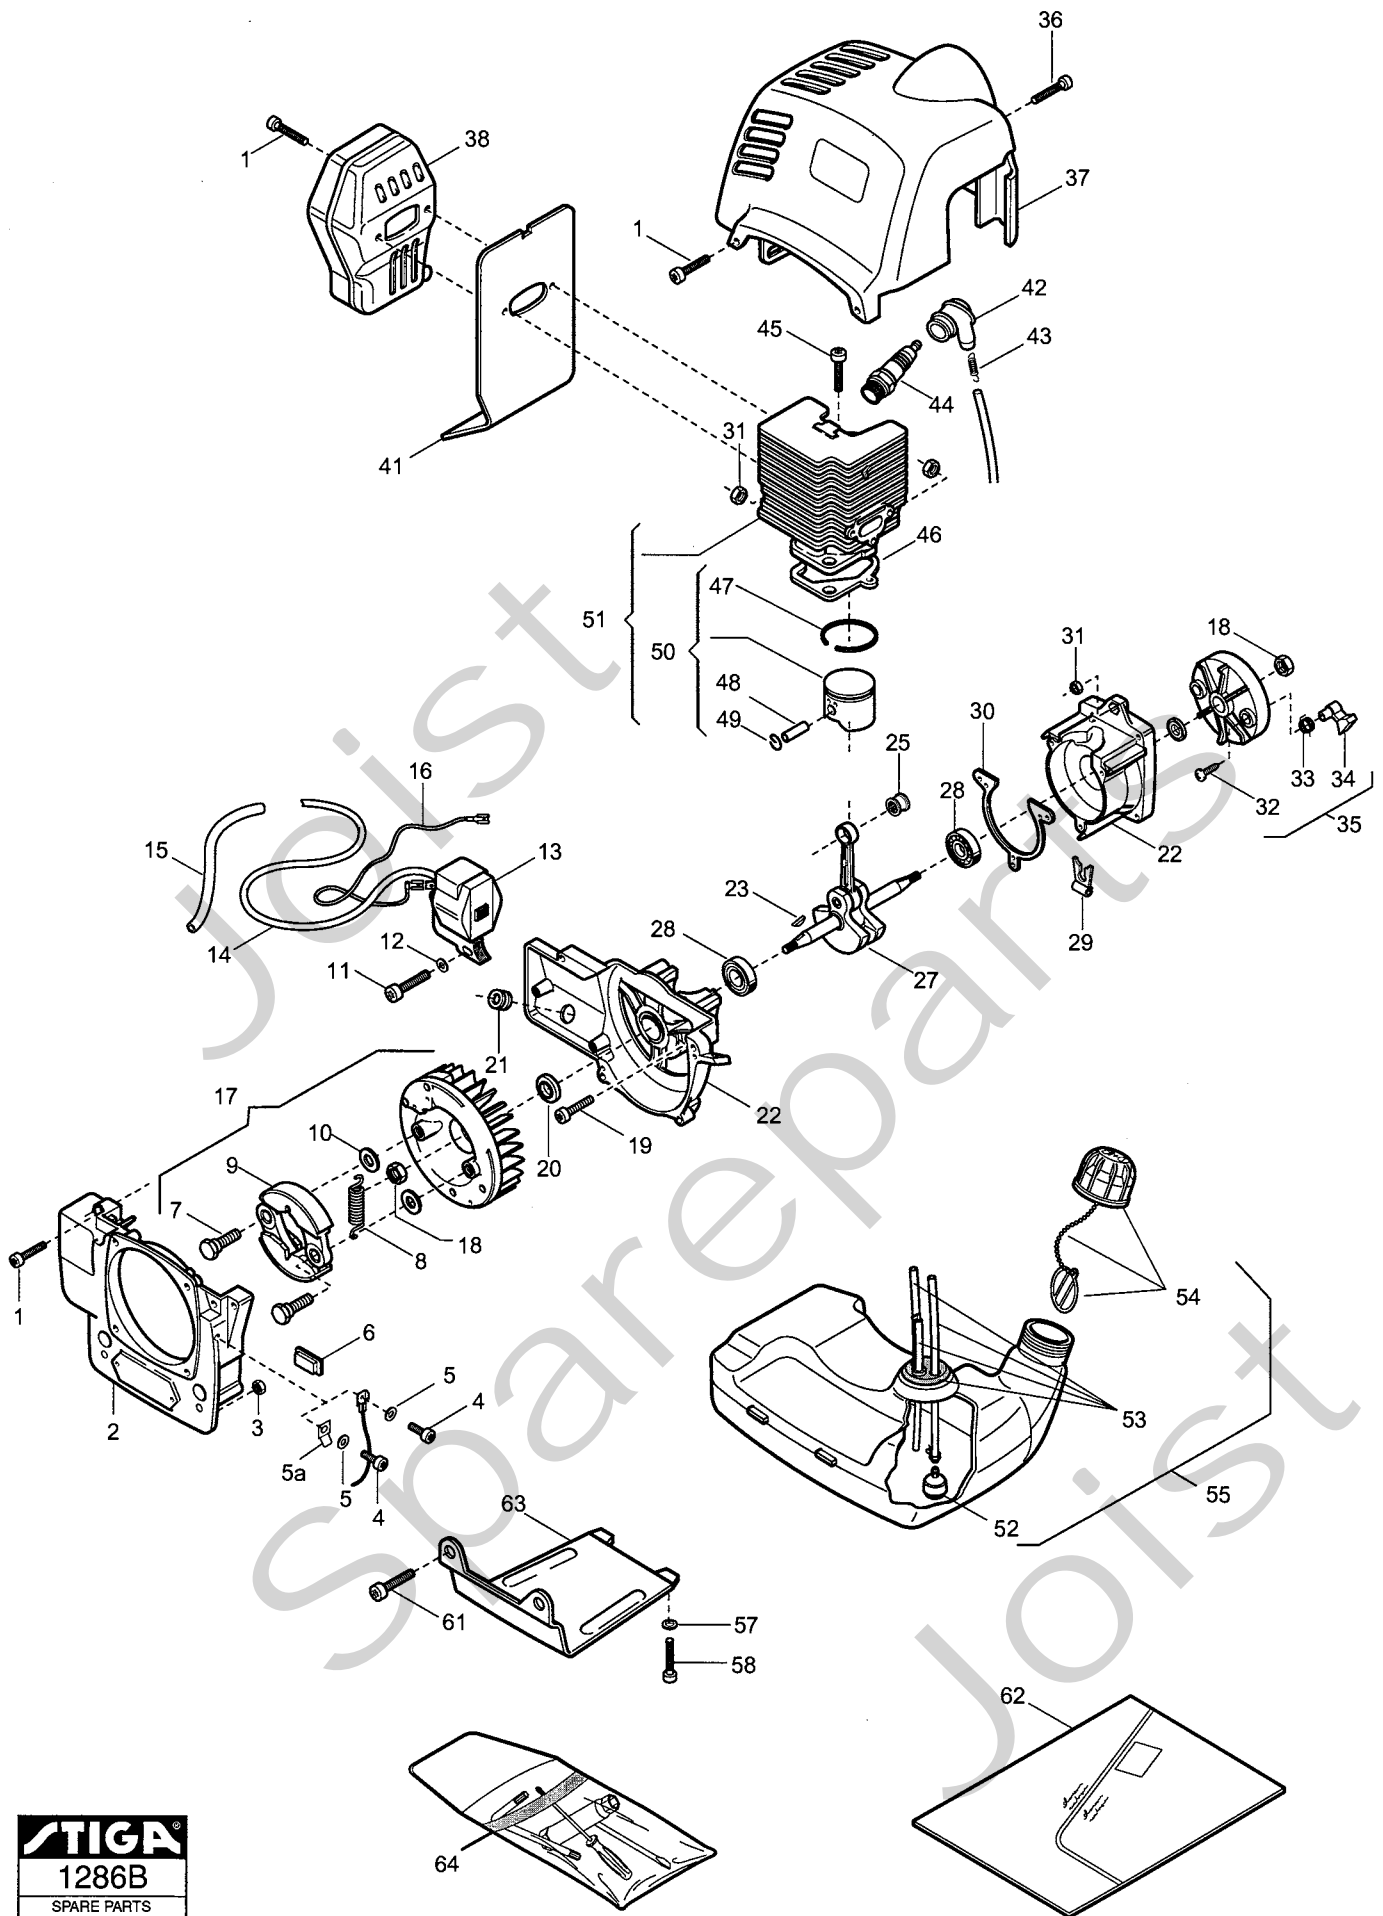

Utgåva Issue 2004-12		Bildnr Picture No 1286B		SB 40 RÖJARE MOTOR		SB 40 BRUSH CUTTER ENGINE		Sida Page 272	
Pos. Fig.	Antal/Quantity			Art nr Part No	Benämning	Description	Sats Kit	Anmärkning Notes	
	4629								
1	12			1911-3007-01	Skruv	Screw			
2	1			1911-3730-01	Transm.stödhus.....	Transm.support case.....			
3	2			1911-3021-01	Mutter.....	Nut.....			
4	1			1911-3005-01	Skruv.....	Screw.....			
5	1			1911-3016-01	Bricka.....	Washer.....			
5A	1			1911-3874-01	Flatstiftskontakt.....	Connector.....			
6	4			1911-3117-01	Gummikudde.....	Grommet.....			
7	2			1911-3027-01	• Skruv.....	• Screw.....			
8	1			1911-3086-01	Fjäder.....	Spring.....			
9	2			1911-3094-01	• Koppling.....	• Clutch unit.....			
10	2			1911-3018-01	• Bricka.....	• Washer.....			
11	2			1911-3009-01	Skruv.....	Screw.....			
12	2			1911-3017-01	Bricka.....	Washer.....			
13	1			1911-3668-01	Elektronikspole.....	Electronic coil.....			
14	1			1911-3055-01	Tändstiftskabel.....	Spark plug cable.....			
15	1			1911-3128-01	Kabelhölje.....	Wire sheath.....			
16	1			1911-3673-01	Jordkabel.....	Earth cable.....			
17	1			1911-3141-01	Svänghjul kpl.....	Flywheel assy.....		Inkl. pos 7, 9, 10	
18	2			1911-3030-01	Mutter.....	Nut.....			
19	3			1911-3008-01	Skruv.....	Screw.....			
20	2			1911-3043-01	Tätningring.....	Seal ring.....			
21	1			1911-3116-01	Gummihylsa.....	Grommet.....			
22	1			1911-3190-01	Vevhus kpl.....	Crankcase assy.....			
23	1			1911-3048-01	Svänghjulskil.....	Flywheel key.....			
25	1			1911-3042-01	• Nållager.....	• Needle bearing.....			
27	1			1911-3819-01	Vevaxel kpl.....	Crankshaft assy.....		Inkl. pos 25	
28	2			1911-3039-01	Kullager.....	Ball bearing.....			
29	1			1911-3121-01	Kabelhållare.....	Cable guide.....			
30	1			1911-3097-01	• Packning.....	• Gasket.....			
31	5			1911-3022-01	Mutter.....	Nut.....			
32	3			1911-3002-01	• Skruv.....	• Screw.....			
33	2			1911-3087-01	• Fjäder.....	• Spring.....			
34	2			1911-3118-01	• Startspärr.....	• Starter hook.....			
35	1			1911-3822-01	Startkopp kpl.....	Starter cup assy.....		Inkl. pos 32 - 34	
36	1			1911-3013-01	Skruv.....	Screw.....			
37	1			1911-3169-01	Cylinderkåpa.....	Cylinder cover.....			
38	1			1911-3135-01	Ljuddämpare.....	Muffler.....			
41	1			1911-3103-01	• Ljuddämparpackning.....	• Muffler gasket.....			
42	1			1911-3113-01	Tändstiftshylsa.....	Spark plug cover.....			
43	1			1911-3093-01	Tändstiftsfjäder.....	Spark plug spring.....			
44	1			9400-0258-00	Tändstift.....	Spark plug.....		Champion CJ7Y	
45	2			1911-3011-01	Skruv.....	Screw.....			
46	1			1911-3101-01	• Cylinderpackning.....	• Cylinder gasket.....			
47	1			1911-3047-01	•• Kolvring.....	•• Piston ring.....			
48	1			1911-3051-01	•• Kolvbult.....	•• Piston pin.....			
49	2			1911-3069-01	•• Låsring.....	•• Lock ring.....			
50	1			1911-3198-01	• Kolv kpl.....	• Piston assy.....		Inkl. pos 47 - 49	
51	1			1911-3197-01	Cylinder kpl m.kolv.....	Cylinder assy w.pisto.....		Inkl. pos 50	
52	1			1911-3150-01	• Bränslefilter.....	• Intake filter.....			
53	1			1911-3208-01	• Slangtätning kpl.....	• Hose grommet assy.....			
54	1			1911-3207-01	• Tanklock.....	• Fuel cap.....			
55	1			1911-3145-01	Bränsletank kpl.....	Fuel tank assy.....		Inkl. pos 52 - 54	
57	2			1911-3274-01	Bricka.....	Washer.....			
58	2			1911-3260-01	Skruv.....	Screw.....			
61	2			1911-3655-01	Skruv.....	Screw.....			
62	1			1911-3205-01	Packningssats.....	Gasket set.....		Inkl. pos 30, 41, 46	
63	1			1911-3742-01	Fläns.....	Flange.....			
64	1			1911-3723-01	Påse m.verktyg.....	Bag w.tools.....