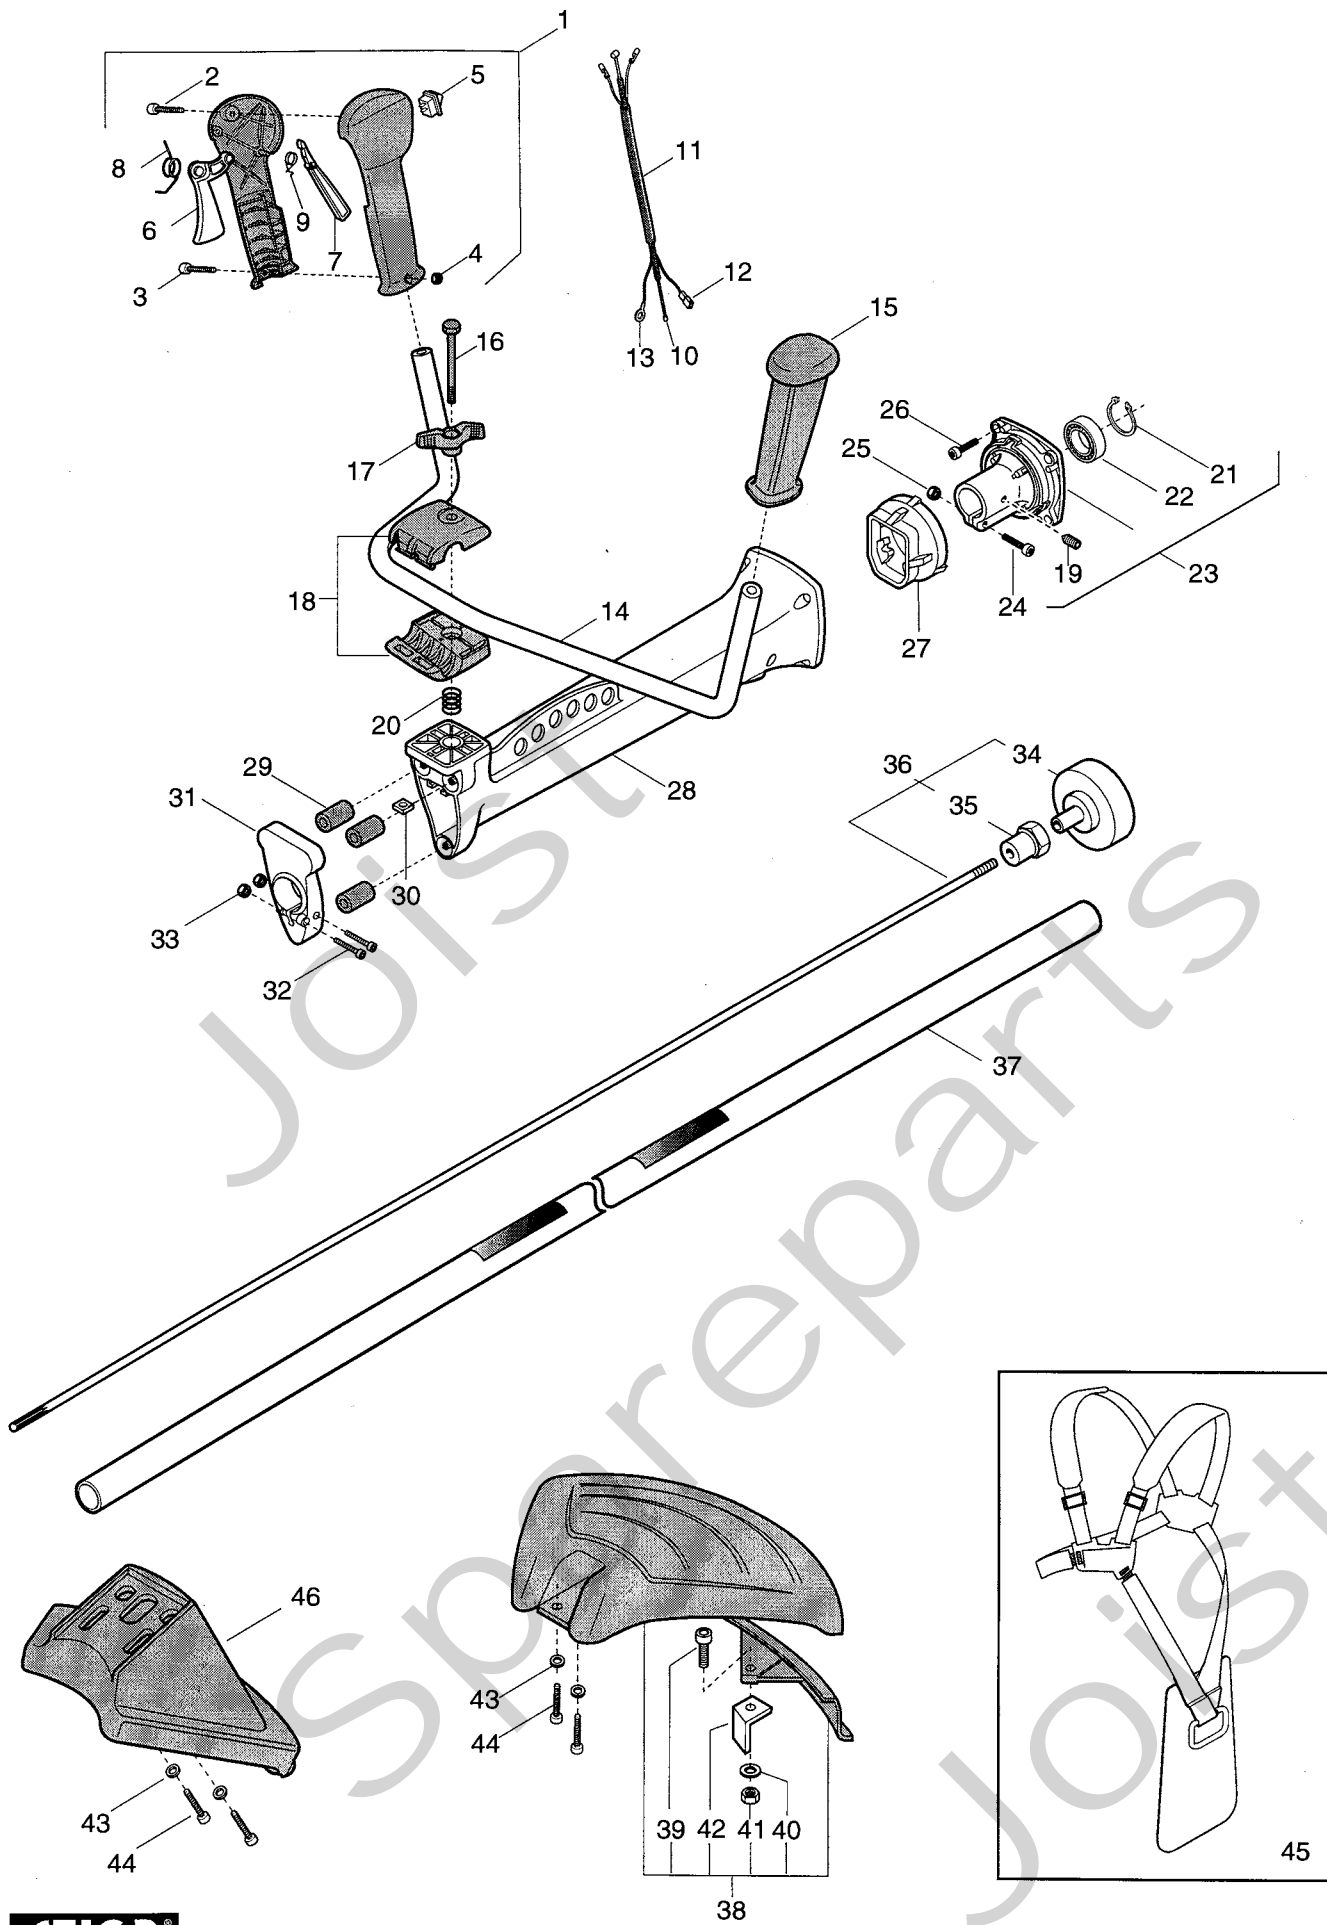

Utgåva Issue		Bildnr Picture No		SB 40- SB 44- SB 52 PRO RÖJARE RIGG		SB 40- SB 44- SB 52 PRO BRUSH CUTTER DRIVE SHAFT		Sida Page	
2004- 12		1284						268	
Pos. Fig.	Antal/Quantity			Art nr Part No	Benämning	Description	Sats Kit	Anmärkning Notes	
	4629	6115 4630							
1	1	1		1911-3203-01	Handtag kpl	Handle assy		Inkl. pos 2 - 9	
2	1	1		1911-3001-01	• Skruv	• Screw			
3	1	1		1911-3008-01	• Skruv	• Screw			
4	1	1		9747-0531-02	• Mutter	• Nut			
5	1	1		1911-3053-01	• Stoppkontakt	• Stop switch			
6	1	1		1911-3108-01	• Gasreglage	• Throttle lever			
7	1	1		1911-3109-01	• Säkerhetsspärr	• Safety lever			
8	1	1		1911-3089-01	• Fjäder	• Spring			
9	1	1		1911-3090-01	• Fjäder	• Spring			
10	1	1		1911-3146-01	Gaswire	Throttle wire			
11	1	1		1911-3133-01	Kabelskydd	Wire sheath			
12	1	1		1911-3061-01	Kabel- röd	Cable- red			
13	1	1		1911-3062-01	Jordkabel- svart	Earth cable- black			
14	1	1		1911-3722-01	Styre	Handle			
15	1	1		1911-3114-01	Handtag- vä	Knob- left			
16	1	1		1911-3000-01	Skruv	Screw			
17	1	1		1911-3123-01	Vingmutter	Wing nut			
18	1	1		1911-3192-01	Styrinfästning kpl	Handle support assy			
19	1	1		1911-3658-01	• Skruv	• Screw			
20	1	1		1911-3091-01	Fjäder	Spring			
21	1	1		1911-3066-01	• Låsring	• Lock ring			
22	1	1		1911-3035-01	• Kullager	• Ball bearing			
23	1	1		1911-3188-01	Transmissionsnav kpl	Transmission hub assy	Inkl. pos 19, 21 - 22		
23	1	1		1911-3189-01	Transmissionsnav kpl	Transmission hub assy			
24	1	1		1911-3011-01	Skruv	Screw	Inkl. pos 19, 21 - 22		
25	1	1		1911-3021-01	Mutter	Nut			
26	4	4		1911-3012-01	Skruv	Screw			
27	1	1		1911-3111-01	Vibrationsdämpare- bak	Shock absorber- rear			
28	1	1		1911-3171-01	Transmissionshus	Transmission housing			
29	3	3		1911-3110-01	Vibrationsdämpare- fra	Shock absorber- front			
30	1	1		1911-3080-01	Handtagsfästmutter	Handle fixing plate			
31	1	1		1911-3172-01	Stöd- främre	Housing support- front			
31	1	1		1911-3173-01	Stöd- främre	Housing support- front			
32	2	2		1911-3009-01	Skruv	Screw			
33	2	2		9747-0531-02	Mutter	Nut			
34	1	1		1911-3134-01	• Kopplingstrumma	• Clutch			
35	1	1		1911-3083-01	• Lagernav	• Bearing hub			
36	1	1		1911-3140-01	Drivaxel kpl	Transm. shaft assy	Inkl. pos 34 - 35		
37	1	1		1911-3139-01	Drivaxelrör	Transmission pipe			
37	1	1		1911-3142-01	Drivaxelrör	Transmission pipe	D = 26 mm		
38	1	1		1911-3201-01	Säkerhetsskydd kpl	Safety cover assy	D = 28 mm		
39	1	1		1911-3006-01	• Skruv	• Screw	Inkl. pos 39 - 42		
40	1	1		1911-3216-01	• Bricka	• Washer			
41	1	1		1911-3022-01	• Mutter	• Nut			
42	1	1		1911-3077-01	• Kniv	• Line cutter			
43	2	2		1911-3216-01	Bricka	Washer			
44	2	2		1911-3009-01	Skruv	Screw			
45	1	1		1911-3152-01	Sele	Harness			
46	1	1		1911-3166-01	Stenskydd (sågklinga)	Stone shield (saw)			
99	1	1		1911-3212-01	Skyddsglasögon	Protective goggles	Ej ill/not ill.