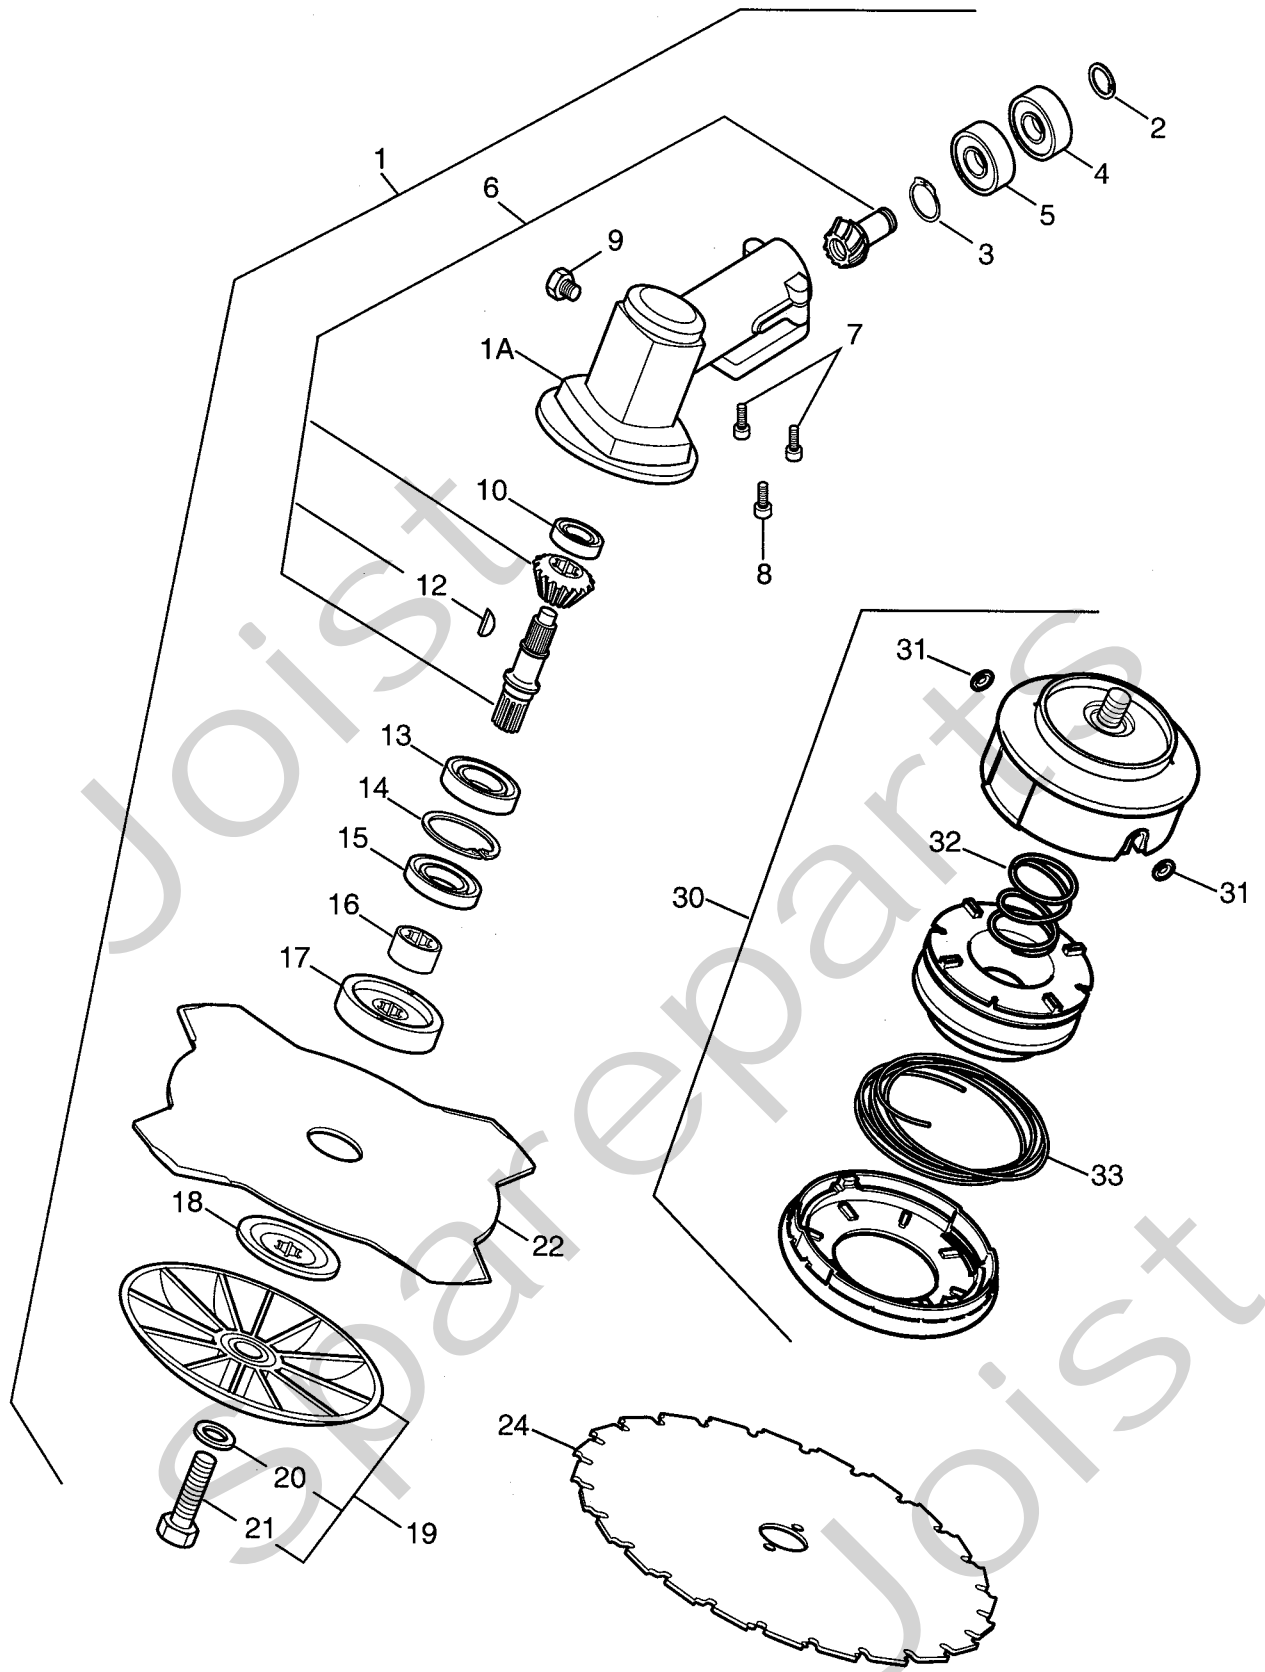

Utgåva Issue		Bildnr Picture No		SB 40- SB 44- SB 52 PRO RÖJARE SNÄCKVÄXEL	SB 40- SB 44- SB 52 PRO BRUSH CUTTER GEAR CASE	Sida Page		
2004- 12		1285B				270		
Pos. Fig.	Antal/Quantity			Art nr Part No	Benämning	Description	Sats Kit	Anmärkning Notes
	4629	6115 4630						
1	1			1911-3137-01	Snäckväxel kpl	Gear case assy		Inkl. pos 2 - 21
1		1		1911-3138-01	Snäckväxel kpl	Gear case assy		Inkl. pos 2 - 21
1A	1			1911-3161-01	Snäckväxelhus	Gear case		
1A		1		1911-3162-01	Snäckväxelhus	Gear case		
2	1	1		1911-3067-01	• Låsring	• Lock ring		
3	1	1		1911-3065-01	• Låsring	• Lock ring		
4	1	1		1911-3037-01	• Kullager	• Ball bearing		
5	1	1		1911-3036-01	• Kullager	• Ball bearing		
6	1	1		1911-3182-01	• Snäckdrev	• Worm gear		
6		1		1911-3183-01	• Snäckdrev	• Worm gear		
7	2	2		1911-3008-01	• Skruv	• Screw		
8	1	1		1911-3025-01	• Skruv	• Screw		
9	1	1		1911-3029-01	• Skruv	• Screw		
10	1	1		1911-3038-01	• Kullager	• Ball bearing		
12	1	1		1911-3049-01	• Kil	• Key		
13	1	1		1911-3034-01	• Kullager	• Ball bearing		
14	1	1		1911-3066-01	• Låsring	• Lock ring		
15	1	1		1911-3045-01	• Tätningssring	• Oil seal		
16	1	1		1911-3082-01	• Hylsa	• Collar		
17	1	1		1911-3081-01	• Ringmutter- övre	• Ring nut- upper		
18	1	1		1911-3070-01	• Ringmutter- nedre	• Ring nut- lower		
19	1	1		1911-3163-01	• Skål kpl (fast)	• Bowl assy (fixed)		
20	1	1		1911-3018-01	• • Bricka	• • Washer		Inkl. pos 20 - 21
21	1	1		1911-3026-01	• • Skruv (vä- gängad)	• • Screw (LH- thread)		
22	1	1		1911-3179-01	Röjklinga	Clearing blade		4T - Ø 255 mm
22A	1	1		1911-3850-01	Klingskydd	Blade guard		Ej ill/not ill.
24	1	1		1911-3921-01	Sågklinga	Saw blade		24T - Ø 255 mm
30	1	1		1911-3877-01	Skärhuvud kpl	Cutterhead assy		Inkl. pos 31 - 32
31	2	2		1911-3875-01	• Trådhylsa	• Line inlet		
32	1	1		1911-3876-01	• Fjäder	• Spring		
33	1	1		1911-9008-04	Skärtråd (2.4 mm)	Cutting line (2.4 mm)		0.45 kg (90 m)
33	1	1		1911-9008-08	Skärtråd (2.4 mm)	Cutting line (2.4 mm)		15 m
99	1	1		1911-3853-01	Fettub	Grease tube		Ej ill/not ill.