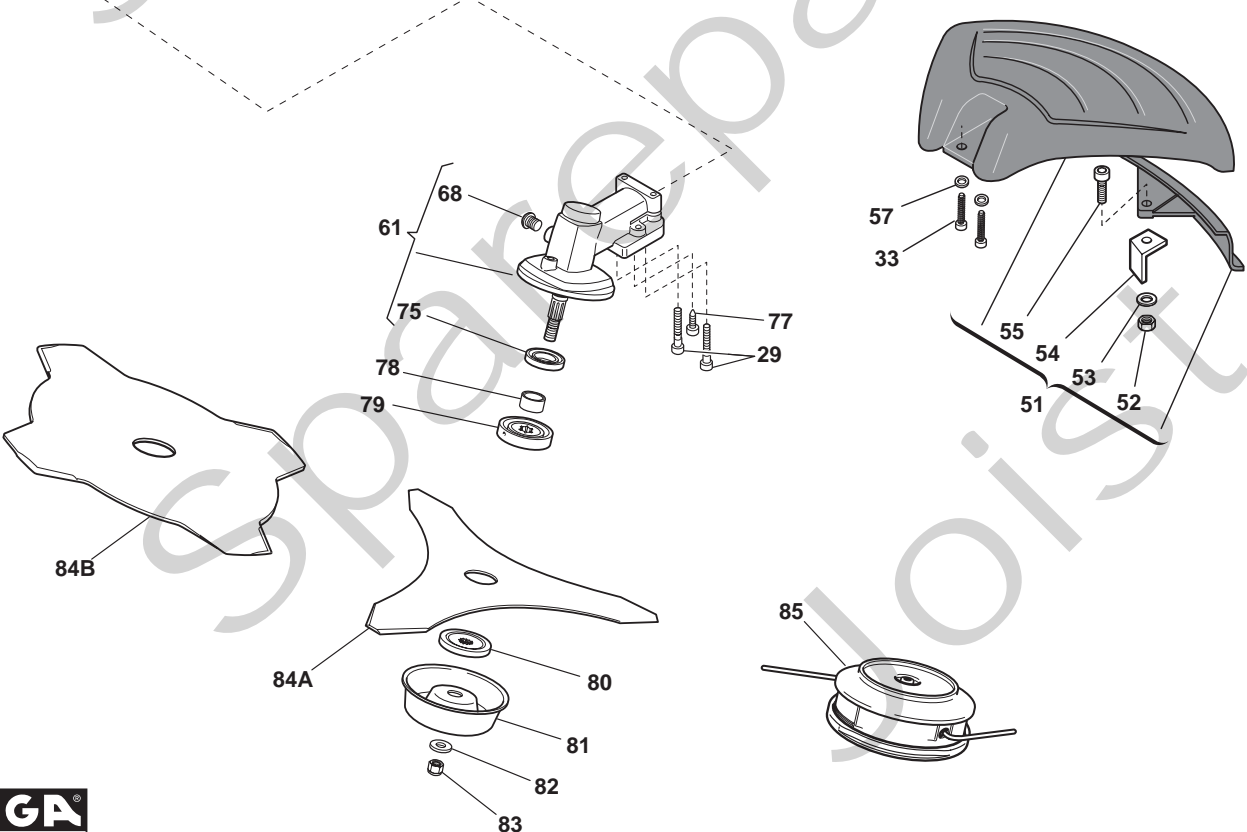

Genuine Spare Parts

Spareparts
Joist

POWERED by
HONDATM

Utgåva Issue		Bildnr Picture No		SB 426 RÖJARE		SB 426 BRUSH CUTTER		Sida Page	
2007- 12		1972A						284	
Pos. Fig.	Antal/Quantity				Art nr Part No	Benämning	Description	Sats Kit	Anmärkning Notes
	4404								
1	1			83050004/0	Kopplingshjul.....	Clutch drum			
2	1			23782005/0	Transmissionsstöd	Transmission support			
3	1			23232001/0	Gaffel	Fork			
4	2			2123100	Skruv	Screw			
5	1			23275000/0	Hylsa	Grommet.....			
6	1			23782003/0	Stöd	Support			
7	1			3643470	Bussning	Bushing			
8	1			2312020	Bricka	Washer			
9	2			2135040	Skruv	Screw			
10	1			3180560	Reduktion	Reduction.....			
11	4			2135150	Skruv	Screw			
13	1			23445258/0	Lagernav	Bearing hub			
14	1			23066001/0	Gaswire	Throttle cable			
15	1			23065002/0	Kabel	Cable			
16	1			23065003/0	Jordkabel	Earth cable			
17	1			3786240	Wirehölje	Wire sheath.....			
19	1			23780000/0	Fäste- sele	Harness support			
20	1			2412030	Mutter	Nut			
21	1			8563830	Handtag kpl	Handle assy		Inkl. pos 22 - 29	
22	1			2123030	• Skruv	• Screw			
23	1			3654270/1	• Fjäder	• Spring			
24	1			3743431/1	• Gasreglage.....	• Throttle lever			
25	1			3743441	• Säkerhetsspärr	• Safety lever			
26	1			3654280/1	• Fjäder	• Spring			
27	1			3210970	• Brytare	• Switch			
28	1			12154330/0	• Mutter	• Nut			
29	3			2135050	• Skruv	• Screw			
30	1			23655001/0	Reduktion	Reduction.....			
31	1			4252880	Drivaxelrör	Transmission pipe			
32	1			4630101	Drivaxel	Drive shaft			
33	6			2135060	Skruv	Screw			
34	1			4541500/1	Styrfäste- övre	Handgrip support- uppe			
35	1			83394003/0	Styre kpl	Handle assy		Inkl. pos 36	
36	1			23395050/0	• Handtagsgrepp	• Handgrip			
37	1			4541490/1	Styrfäste- mitten	Handle support- middle.....			
38	1			4541510	Styrfäste- undre	Handgrip support- lowe.....			
39	2			2135050	Skruv	Screw			
43	1			3630600/1	Kabeljustering.....	Wire adjuster.....			
44	2			2412090	Mutter	Nut			
46	1			2135020	Skruv	Screw			
47	1			4253460	Sele	Harness.....			
51	1			8563570	Stänkskydd kpl	Safety cover assy		Inkl. pos 52 - 55	
52	1			2432040	• Mutter	• Nut			
53	1			2312150	• Bricka	• Washer			
54	1			3615000	• Kniv	• Line cutter			
55	1			2135030	• Skruv	• Screw			
57	2			2312150	Bricka	Washer			
61	1			83820500/1	Snäckväxel kpl	Gear case assy		Inkl. pos 68, 75	
68	1			2653460	• Skruv	• Screw			
75	1			3121180	• Tätningring	• Oil seal			
77	1			2653090	Skruv	Screw			
78	1			3660680	Hylsa	Collar			
79	1			3641650	Ringmutter- övre	Ring nut- upper			
80	1			3612650	Ringmutter- nedre	Ring nut- lower			
81	1			3615300	Stabilisator	Stabilizer			
82	1			2321060	Bricka	Washer			
83	1			2452090	Mutter	Nut			
84A	1			6031172	Röjklinga	Blade		3T - Ø 255 mm	
84B	1			4611880	Röjklinga	Blade		4T - Ø 255 mm	
85	1			23155000/0	Skärhuvud kpl.....	Cutting head assy.....		M10x1,25 SX female	
99	1			1911- 9008- 04	Skärtråd (2.4 mm)	Cutting line (2.4 mm).....		0.45 kg (90 M9	
99	1			1911- 9008- 08	Skärtråd (2.4 mm)	Cutting line (2.4 mm).....		15 m	