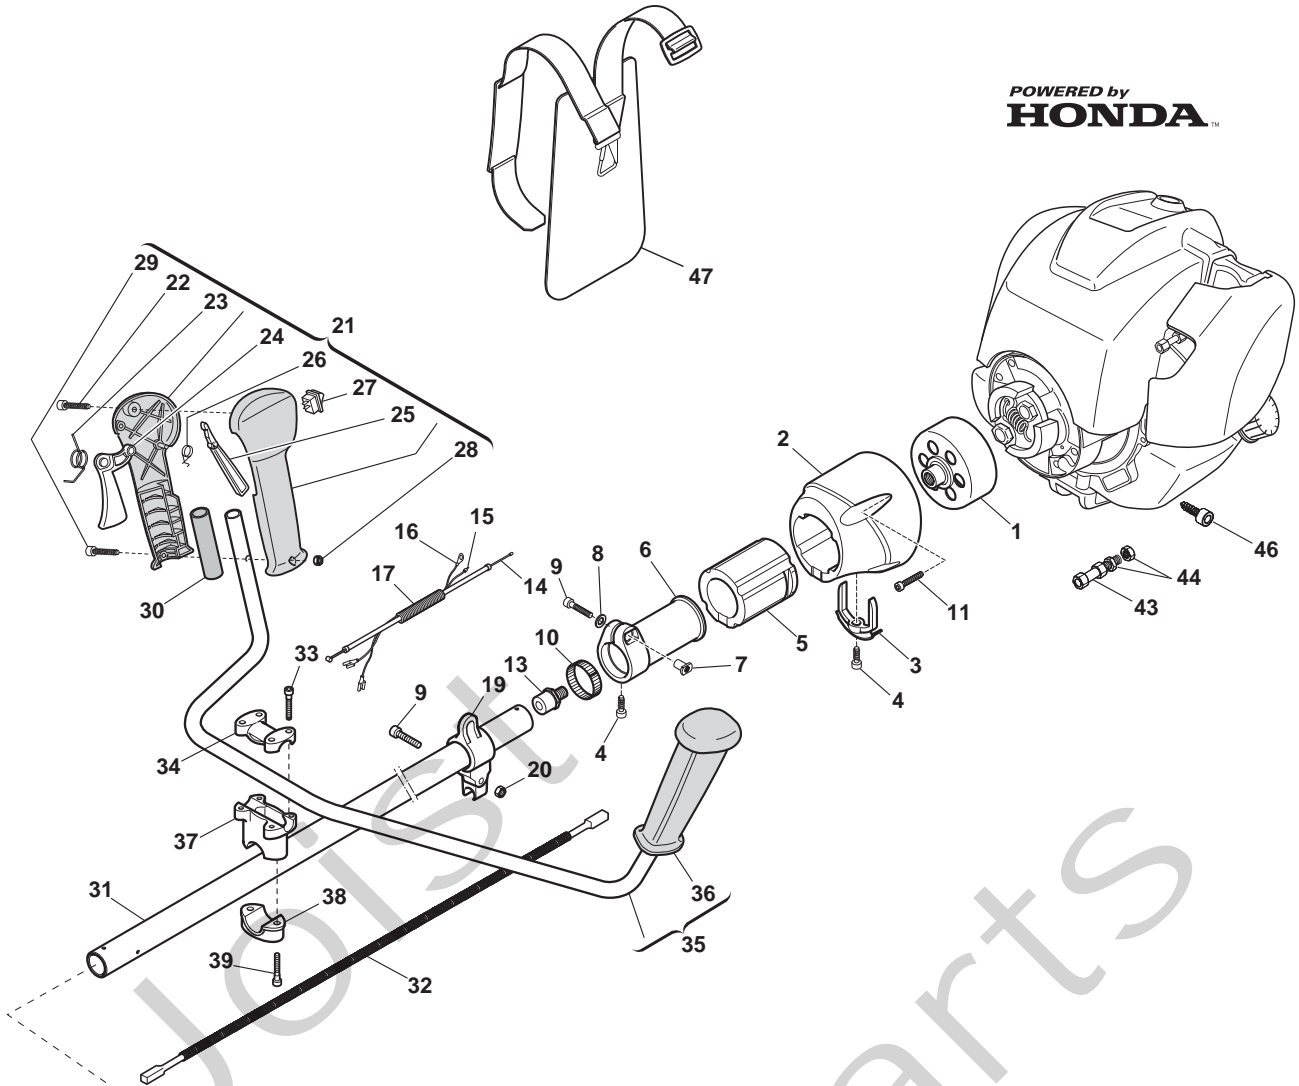

Genuine Spare Parts

Spareparts
Joist

POWERED by
HONDATM

Utgåva Issue		Bildnr Picture No		SB 426 RÖJARE		SB 426 BRUSH CUTTER		Sida Page	
2007- 12		1972A						284	
Pos. Fig.	Antal/Quantity				Art nr Part No	Benämning	Description	Sats Kit	Anmärkning Notes
	4404								
1	1			83050004/0	Kopplingshjul.....	Clutch drum			
2	1			23782005/0	Transmissionsstöd	Transmission support			
3	1			23232001/0	Gaffel	Fork			
4	2			2123100	Skruv	Screw			
5	1			23275000/0	Hylsa	Grommet.....			
6	1			23782003/0	Stöd	Support			
7	1			3643470	Bussning	Bushing			
8	1			2312020	Bricka	Washer			
9	2			2135040	Skruv	Screw			
10	1			3180560	Reduktion	Reduction.....			
11	4			2135150	Skruv	Screw			
13	1			23445258/0	Lagernav	Bearing hub			
14	1			23066001/0	Gaswire	Throttle cable			
15	1			23065002/0	Kabel	Cable			
16	1			23065003/0	Jordkabel	Earth cable			
17	1			3786240	Wirehölje	Wire sheath.....			
19	1			23780000/0	Fäste- sele	Harness support			
20	1			2412030	Mutter	Nut			
21	1			8563830	Handtag kpl	Handle assy		Inkl. pos 22 - 29	
22	1			2123030	• Skruv	• Screw			
23	1			3654270/1	• Fjäder	• Spring			
24	1			3743431/1	• Gasreglage.....	• Throttle lever			
25	1			3743441	• Säkerhetsspärr	• Safety lever			
26	1			3654280/1	• Fjäder	• Spring			
27	1			3210970	• Brytare	• Switch			
28	1			12154330/0	• Mutter	• Nut			
29	3			2135050	• Skruv	• Screw			
30	1			23655001/0	Reduktion	Reduction.....			
31	1			4252880	Drivaxelrör	Transmission pipe			
32	1			4630101	Drivaxel	Drive shaft			
33	6			2135060	Skruv	Screw			
34	1			4541500/1	Styrfäste- övre	Handgrip support- uppe			
35	1			83394003/0	Styre kpl	Handle assy		Inkl. pos 36	
36	1			23395050/0	• Handtagsgrepp	• Handgrip			
37	1			4541490/1	Styrfäste- mitten	Handle support- middle.....			
38	1			4541510	Styrfäste- undre	Handgrip support- lowe.....			
39	2			2135050	Skruv	Screw			
43	1			3630600/1	Kabeljustering.....	Wire adjuster.....			
44	2			2412090	Mutter	Nut			
46	1			2135020	Skruv	Screw			
47	1			4253460	Sele	Harness.....			
51	1			8563570	Stänkskydd kpl	Safety cover assy		Inkl. pos 52 - 55	
52	1			2432040	• Mutter	• Nut			
53	1			2312150	• Bricka	• Washer			
54	1			3615000	• Kniv	• Line cutter			
55	1			2135030	• Skruv	• Screw			
57	2			2312150	Bricka	Washer			
61	1			83820500/1	Snäckväxel kpl	Gear case assy		Inkl. pos 68, 75	
68	1			2653460	• Skruv	• Screw			
75	1			3121180	• Tätningring	• Oil seal			
77	1			2653090	Skruv	Screw			
78	1			3660680	Hylsa	Collar			
79	1			3641650	Ringmutter- övre	Ring nut- upper			
80	1			3612650	Ringmutter- nedre	Ring nut- lower			
81	1			3615300	Stabilisator	Stabilizer			
82	1			2321060	Bricka	Washer			
83	1			2452090	Mutter	Nut			
84A	1			6031172	Röjklinga	Blade		3T - Ø 255 mm	
84B	1			4611880	Röjklinga	Blade		4T - Ø 255 mm	
85	1			23155000/0	Skärhuvud kpl.....	Cutting head assy.....		M10x1,25 SX female	
99	1			1911- 9008- 04	Skärtråd (2.4 mm)	Cutting line (2.4 mm).....		0.45 kg (90 M9	
99	1			1911- 9008- 08	Skärtråd (2.4 mm)	Cutting line (2.4 mm).....		15 m	