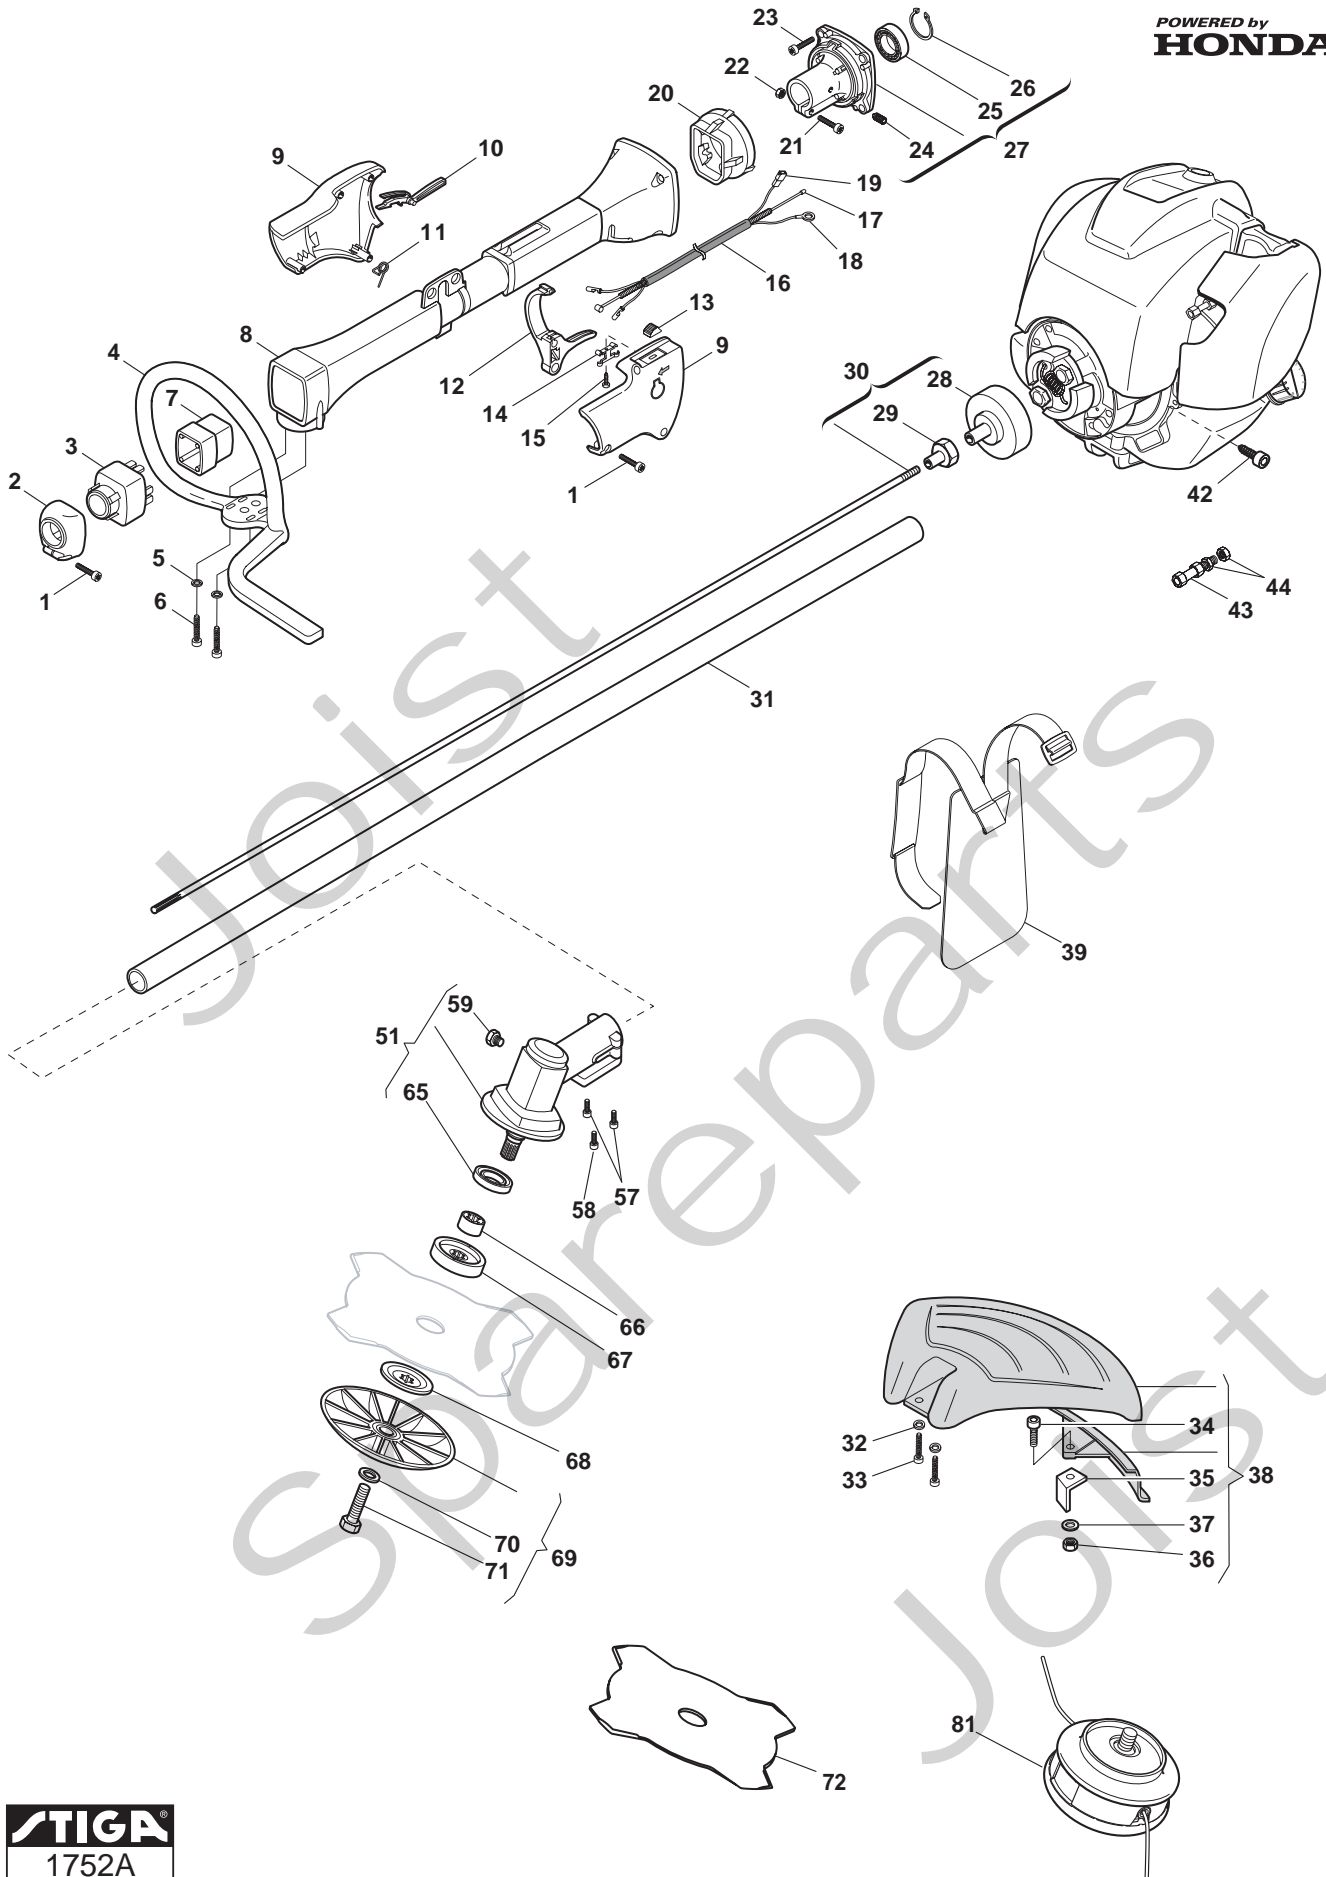

Genuine Spare Parts

Joist
Spareparts
Joist

POWERED by
HONDA

Utgåva Issue		Bildnr Picture No		SB 435 RÖJARE		SB 435 BRUSH CUTTER		Sida Page	
2007- 12		1752A						320	
Pos. Fig.	Antal/Quantity				Art nr Part No	Benämning	Description	Sats Kit	Anmärkning Notes
	4401 -11								
1	4			2123030	Skruv.....	Screw.....			
2	1			3750330	Stöd- främre	Housing support- front.....			
3	1			3744290	Vibrationsdämpare- fr.	Shock absorber- front			
4	1			4563560	Handtag- främre.....	Handle- front			
5	2			2312150	Bricka	Washer			
6	2			2123140	Skruv	Screw			
7	1			3750340	Reduktionsdistans	Step- down spacer			
8	1			4563531	Transmissionshus	Transmission housing			
9	1			8563540	Handtagshalvor	Handgrip housing			
10	1			3743630	Säkerhetsspärr	Safety lever			
11	1			3654490	Fjäder.....	Spring			
12	1			3743620	Gasreglage.....	Throttle lever			
13	1			3749270	Stoppknapp	Stop knob			
14	1			3612710	Stopplatta	Stop plate			
15	1			2123070	Skruv	Screw			
16	1			3786200/1	Kabelhölje.....	Wire sheath.....			
17	1			23066005/0	Gaswire	Throttle cable			
18	1			23065009/0	Jordkabel- svart.....	Earth cable- black			
19	1			23065008/0	Kabel- röd	Cable- red.....			
20	1			3744300	Vibrationsdämpare- ba.....	Shock absorber- rear.....			
21	1			2135150	Skruv	Screw			
22	1			2432030	Mutter	Nut			
23	4			2135160	Skruv	Screw			
24	1			2126050	• Skruv	• Screw			
25	1			3112170	• Kullager	• Ball bearing			
26	1			3353080	• Låsring	• Circlip.....			
27	1			8520990/2	Transmissionsnav.....	Transmission hub.....		Inkl. pos 24 - 26	
28	1			4121861/1	• Kopplingshjul.....	• Clutch drum			
29	1			3642191	• Lagernav.....	• Bearing hub.....			
30	1			4251400	Drivaxel kpl.....	Transmission shaft.....		Inkl. pos 28 - 29	
31	1			4251204	Drivaxelrör.....	Transmission pipe			
32	2			2312150	Bricka	Washer			
33	2			2135060	Skruv	Screw			
34	1			2135030	• Skruv	• Screw			
35	1			3615000	• Kniv	• Line cutter			
36	1			2432040	• Mutter	• Nut			
37	1			2312150	• Bricka	• Washer			
38	1			8563570	Stänkskydd kpl	Safety cover assy		Inkl. pos 34 - 36	
39	1			4253460	Sele	Harness.....			
42	1			2135020	Skruv	Screw			
43	1			3630600/1	Kabeljustering.....	Wire adjuster.....			
44	2			2412090	Mutter.....	Nut			
51	1			4252780/1	Snäckväxel kpl.....	Gear case assy		Inkl. pos 59, 65	
57	2			2135050	Skruv	Screw			
58	1			2653090	Skruv	Screw			
59	1			2653460	• Skruv	• Screw			
65	1			3121170	• Tätningring	• Oil seal			
66	1			3641700/1	Krage.....	Collar			
67	1			3641640	Ringmutter- övre	Ring nut- upper			
68	1			3612640	Ringmutter- nedre	Ring nut- lower			
69	1			4560610	Stabilisator kpl.....	Stabilizer assy		Inkl. pos 70 - 71	
70	1			2321230	• Bricka	• Washer			
71	1			2653170	• Skruv	• Screw			
72	1			4611880	Röjklinga	Blade		4T - Ø 255 mm	
81	1			4353240/1	Skärhuvud kpl.....	Cutting head assy.....		M8 x 1,25 SX male	
98	1			9959905	Skyddsglasögon.....	Protective goggles		Tillbehör/accessory	
99	1			1911- 9008- 04	Skärtråd (2.4 mm).....	Cutting line (2.4 mm).....		0.45 kg (90 m)	
99	1			1911- 9008- 08	Skärtråd (2.4 mm).....	Cutting line (2.4 mm).....		15 m	