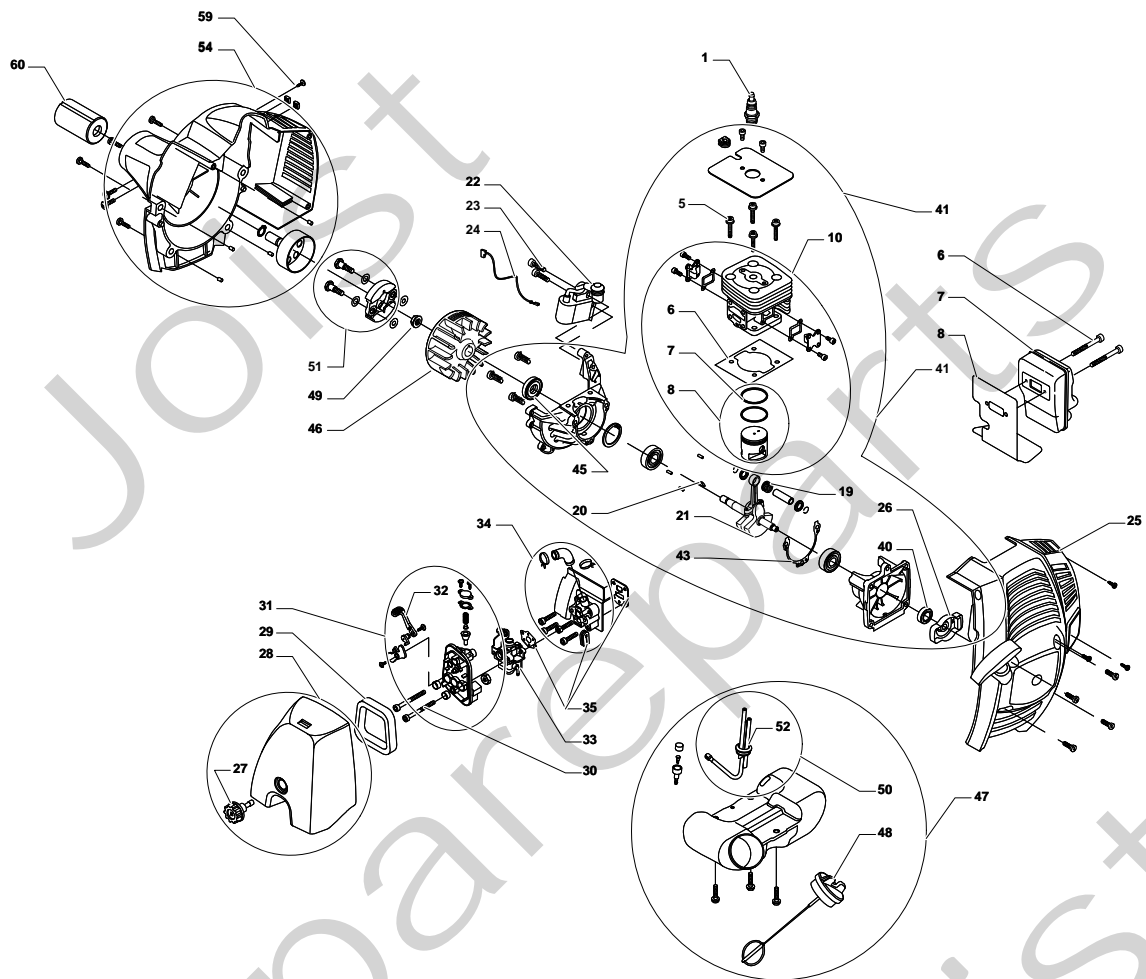

Genuine Spare Parts

SB 27 J

SB 27 J - Model Year 2008

Pos. Fig.	Antal Quantity	Art No Part No	Benämning	Description	Anmärkning Notes
1	1	23051000/0	Tändstift	Spark Plug	
5	1	123878049/0	Skruv	Screw	
6	1	123878050/0	Skruv	Screw	
7	1	183740005/0	Ljuddämpare	Muffler	
8	1	123280025/0	Packning	Gasket	
10	1	183070003/0	Cylinder	Cylinder - Piston Ass'Y	
13	1	123280026/0	Cylinderkåpa	Cylinder Gasket	
14	2	123204004/0	Kolring	Piston Ring	
15	1	183590003/0	Kolv kpl	Piston Ass' Y	
19	1	123072001/0	Nållager	Needle Bearing	
20	1	123072000/0	Kil	Flywheel Key	
21	1	123020019/0	Vevaxel	Flywheel Key	
22	1	123044007/0	Elektronikspole	Electr. Coil	
23	1	123878051/0	Skruv	Screw	
24	1	123065033/0	Tändstiftskabel	Spark Plug Cable	
25	1	183037001/0	Start kpl-gul	Starter Assy Yellow	
26	1	123082001/0	Startkopp	Starter Cup	
27	1	123593505/0	Låsratt	Knob	
28	1	183090003/0	Luftfilterkåpa-gul	Filter Cover, Yellow	
28	1	183090004/0	Luftfilterkåpa	Filter Cover, Red	
29	1	123220008/0	Luftfilter	Air Filter	
30	1	123878052/0	Skruv	Screw	
31	1	383781001/0	Luftfilterhus	Air Filter Holder	
32	1	123315077/0	Chokearm	Choke Lever	
33	1	123054021/0	Förgasare kpl	Carburettor	
34	1	383073501/0	Insugningsrör	Intake Manifold Assy	
35	1	183303511/0	Packning	Gasket Ass' Y	
40	1	119035154/0	Tätningring	Seal Ring	
41	1	183275301/0	Shortblock	Engine Short Block	
43	1	123280027/0	Packning	Crankcase Gasket	
45	1	112020001/0	Tätningring	Seal Ring	
46	1	183880004/0	Svånghjul	Flywheel Ass.Y	
47	1	183733004/0	Bränsletank kpl	Kit Fuel Tank	
48	1	123790016/0	Tanklock	Fuel Cap Assy	
49	1	123120004/0	Mutter	Nut	
50	1	383240001/0	Tankgenomföring	Grommet Assy	
51	1	183215003/0	Koppling	Clutch Ass.Y	
52	1	183520001/0	Bränslefilter	Intake Filter	
54	1	383785001/0	Transmissionsstöd	Support Trasm.Assy, Yellow	
59	1	6980624	Skruv	Screw	
60	1	123275020/0	Hylsa	Grommet	