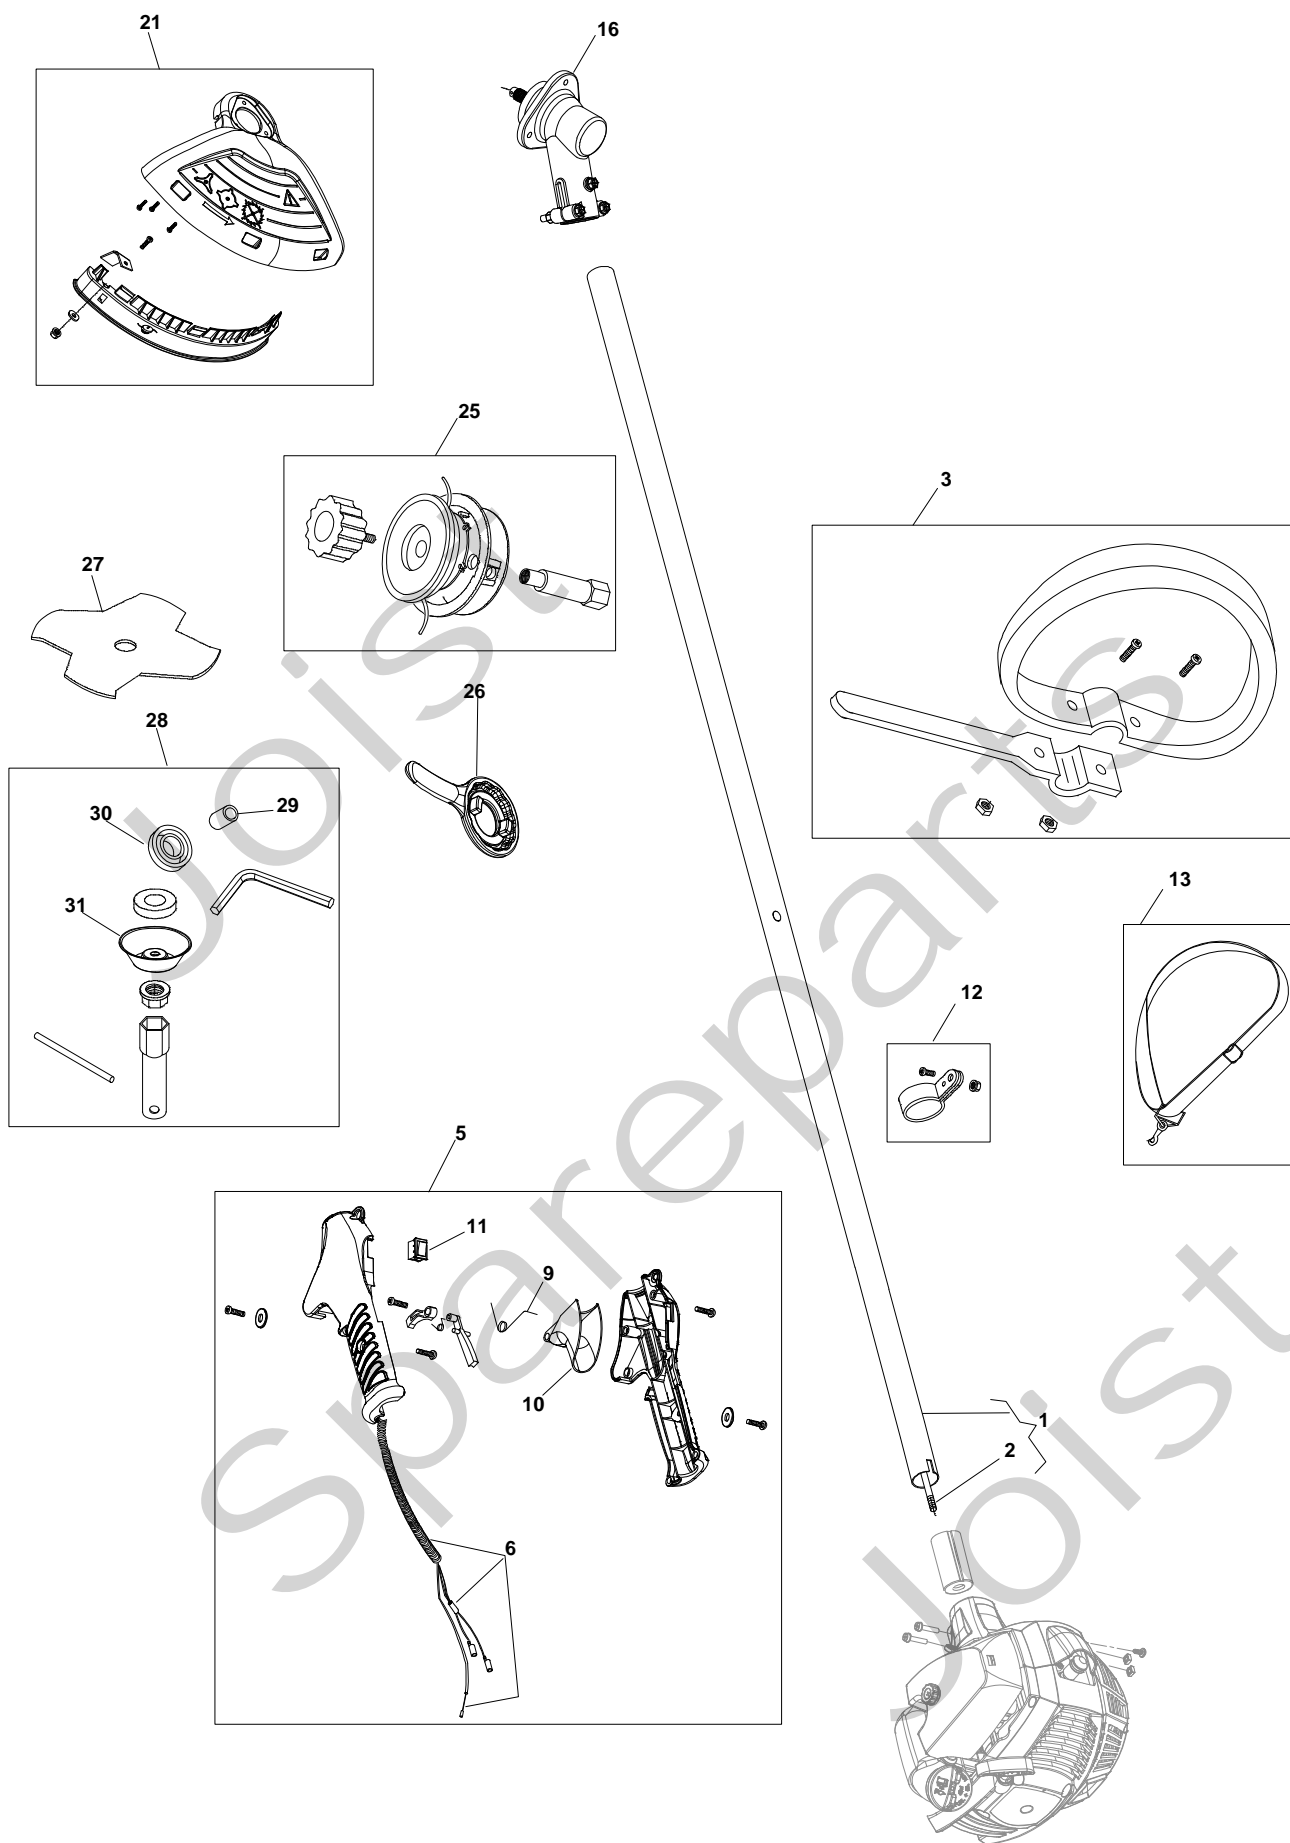

# Genuine Spare Parts

---

**SB 32**

## SB 32 - Model Year 2008

Pos. Fig.	Antal Quantity	Art No Part No	Benämning	Description	Anmärkning Notes
1	1	23051000/0	Tändstift	Spark Plug	
5	1	123878049/0	Skruv	Screw	
6	1	123878050/0	Skruv	Screw	
7	1	183740005/0	Ljuddämpare	Muffler	
8	1	123280025/0	Packning	Gasket	
10	1	183070004/0	Cylinder	Cylinder - Piston Ass'Y	
13	1	123280026/0	Cylinderkåpa	Cylinder Gasket	
14	2	123204005/0	Kolring	Piston Ring	
15	1	183590004/0	Kolv kpl	Piston Ass' Y	
19	1	123072001/0	Nållager	Needle Bearing	
20	1	123072000/0	Kil	Flywheel Key	
21	1	123020019/0	Vevaxel	Flywheel Key	
22	1	123044007/0	Elektronikspole	Electr. Coil	
23	1	123878051/0	Skruv	Screw	
24	1	123065033/0	Tändstiftskabel	Spark Plug Cable	
25	1	183037001/0	Start kpl-gul	Starter Assy Yellow	
26	1	123082001/0	Startkopp	Starter Cup	
27	1	123593505/0	Låsratt	Knob	
28	1	183090003/0	Luftfilterkåpa-gul	Filter Cover, Yellow	
28	1	183090004/0	Luftfilterkåpa	Filter Cover, Red	
29	1	123220008/0	Luftfilter	Air Filter	
30	1	123878052/0	Skruv	Screw	
31	1	383781001/0	Luftfilterhus	Air Filter Holder	
32	1	123315077/0	Chokearm	Choke Lever	
33	1	123054021/0	Förgasare kpl	Carburettor	
34	1	383073501/0	Insugningsrör	Intake Manifold Assy	
35	1	183303511/0	Packning	Gasket Ass' Y	
40	1	119035154/0	Tätningring	Seal Ring	
41	1	183275302/0	Shortblock	Engine Short Block	
43	1	123280027/0	Packning	Crankcase Gasket	
45	1	112020001/0	Tätningring	Seal Ring	
46	1	183880004/0	Svånghjul	Flywheel Ass.Y	
47	1	183733004/0	Bränsletank kpl	Kit Fuel Tank	
48	1	123790016/0	Tanklock	Fuel Cap Assy	
49	1	123120004/0	Mutter	Nut	
50	1	383240001/0	Tankgenomföring	Grommet Assy	
51	1	183215003/0	Koppling	Clutch Ass.Y	
52	1	183520001/0	Bränslefilter	Intake Filter	
54	1	383785002/0	Transmissionsstöd	Support Trasm.Assy, Red	
59	1	6980624	Skruv	Screw	
60	1	123275020/0	Hylsa	Grommet	