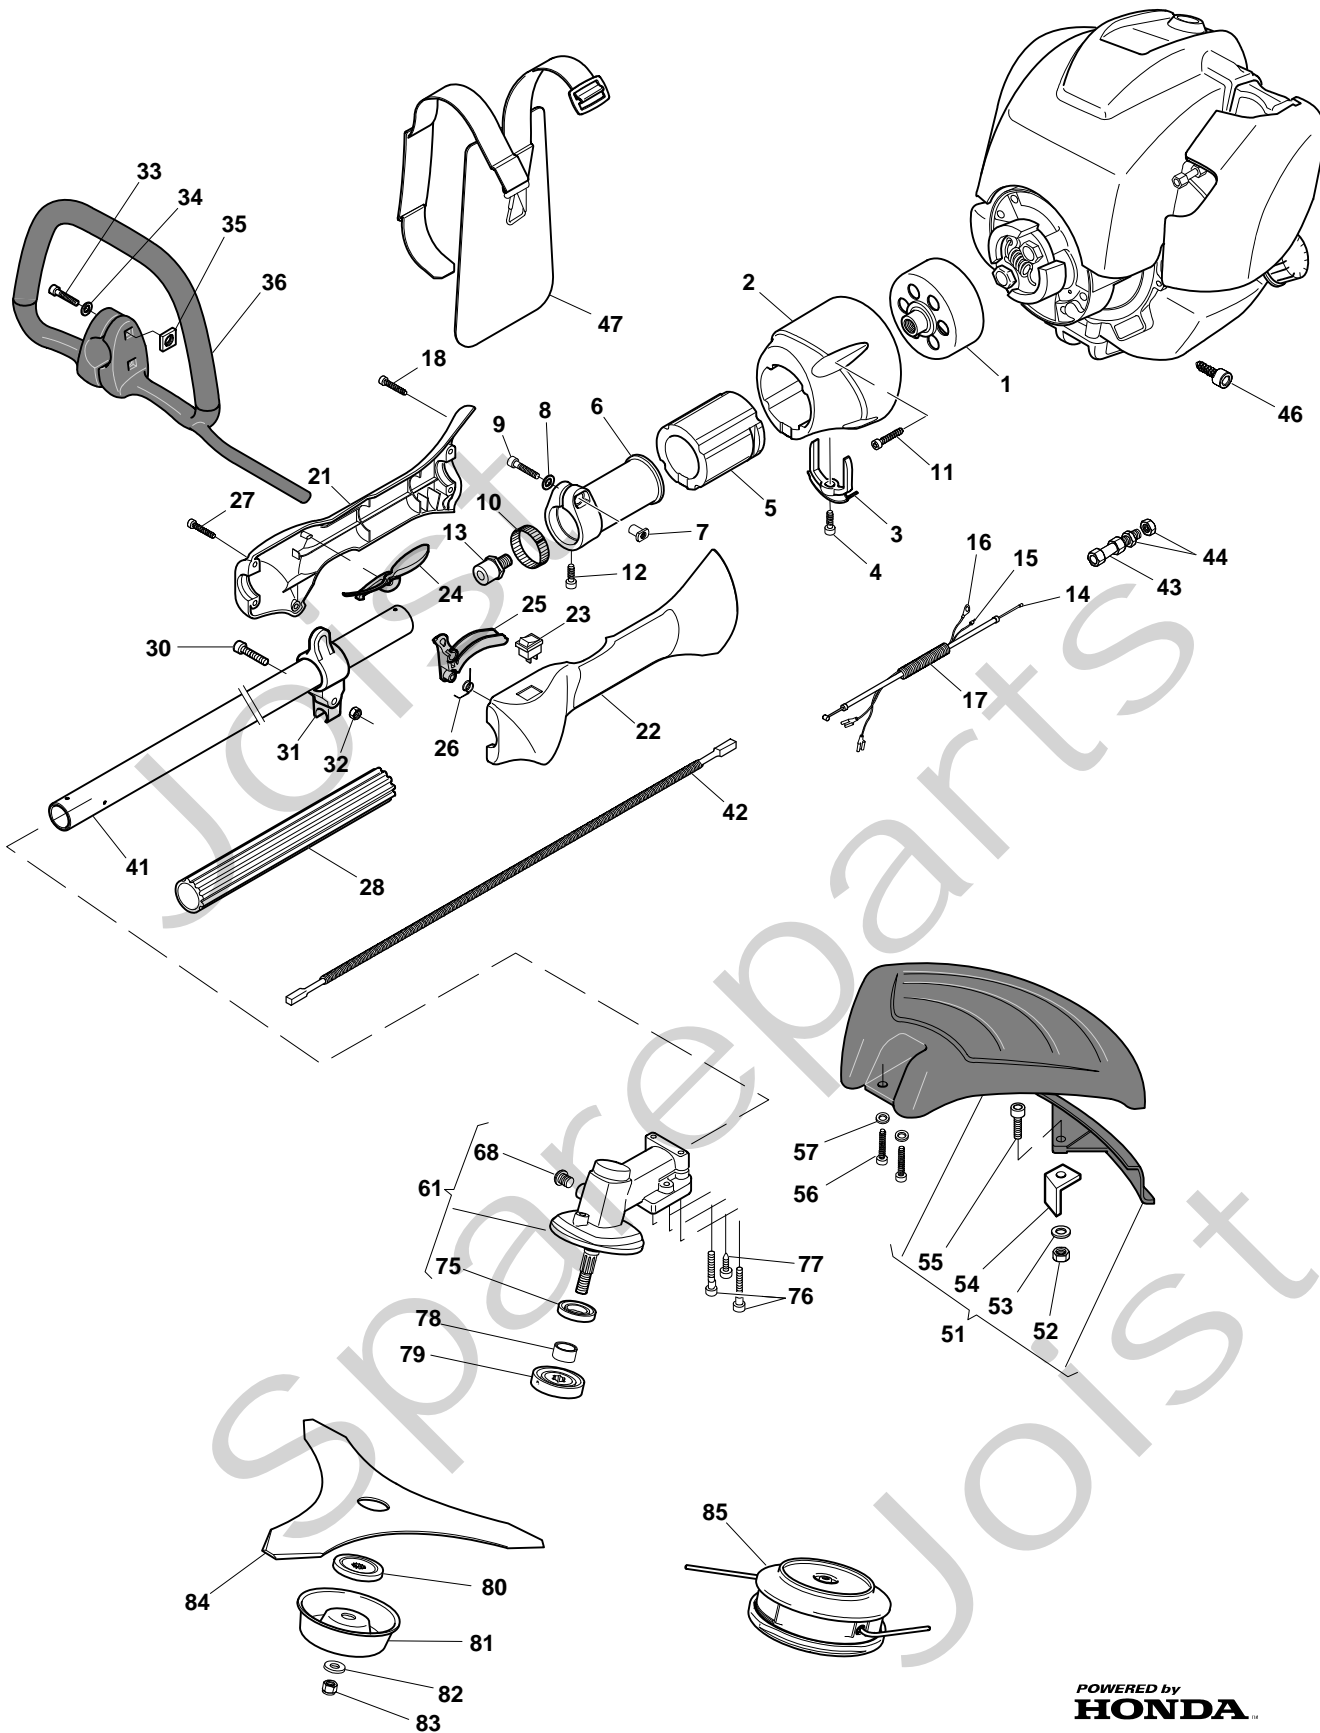

Genuine Spare Parts

SB 425 H

SB 425 H

SB 425 H

Pos. Fig.	Antal Quantity	Art No Part No	Benämning	Description	Anmärkning Notes
1	1	83050004/0	Kopplingshjul	Drum Ass'Y, Clutch	
2	1	23782005/0	Transmissionsstöd	Support Trasm.Assy	
3	1	23232001/0	Gaffel	Fork	
4	1	2123100	Skruv	Screw	
5	1	23275000/0	Hylsa	Grommet	
6	1	23782003/0	Stöd	Support	
7	1	3643470	Bussning	Bushing	
8	1	2312020	Bricka	Washer	
9	1	2135040	Skruv	Screw	
10	1	3180560	Reduktion	Reduction	
11	4	2135150	Skruv	Screw	
12	1	2123100	Skruv	Screw	
13	1	23445258/0	Lagernav	Bearing Hub	
14	1	23066000/0	Gaswire	Cable, Trottle	
15	1	23065000/0	Kabel	Coil-Switch Cable	
16	1	23065004/0	Jordkabel	Earth Cable	
17	1	23290000/0	Kabelhölje	Wire Sheath	
18	1	2123100	Skruv	Screw	
21	1	23700002/0	Handtag-hö	Right Handgrip	
22	1	23700003/0	Handtag-vä	Left Handgrip	
23	1	3210970	Brytare	Stop Switch	
24	1	23315055/0	Säkerhetsspärr	Safety Lever	
25	1	23315054/0	Gasreglage	Throttle Lever	
26	1	23430551/1	Fjäder	Spring	
27	4	2123030	Skruv	Screw	
28	1	23170000/0	Värmeisolering	Spacer	
30	1	2135040	Skruv	Screw	
31	1	23780000/0	Fäste-sele	Harness Support	
32	1	2412030	Mutter	Nut	
33	2	2135050	Skruv	Screw	
34	2	2312090	Bricka	Washer	
35	2	2461030	Mutter	Nut	
36	1	23300001/0	Handtag-främre	Front Handle	
41	1	4252880	Drivaxelrör	Trasmission Pipe Ass.Y	
42	1	4630101	Transmissionsaxel	Transmission Shaft Ass.Y	
43	1	3630600/1	Kabeljustering	Throttle Cable Adjuster	
44	2	2412090	Mutter	Nut	
45	1	*	Motor	Engine	Honda GX 25
46	1	2135020	Skruv	Screw	
47	1	4253460	Sele	Harness	
51	1	8563570	Stänkskydd kpl	Safety Cover Ass.Y (Incl.40-43)	
52	1	2432040	Mutter	Nut	
53	1	2312150	Bricka	Washer	
54	1	3615000	Kniv	Line Cutter	
55	1	2135030	Skruv	Screw	
56	2	2135060	Skruv	Screw	
57	2	2312150	Bricka	Washer	
61	1	83820500/1	Snäckväxel kpl	Gear Case Assy	
68	1	2653460	Skruv	Screw	
75	1	3121180	Tätningring	Oil Seal	
76	2	2135050	Skruv	Screw	
77	1	2653090	Skruv	Screw	
78	1	3660680	Hylsa	Collar	
79	1	3641650	Ringmutter-övre	Upper Ring Nut	
80	1	3612650	Ringmutter-nedre	Lower Ring Nut	
81	1	3615300	Stabilisator	Stabilizer	
82	1	2321060	Bricka	Washer	
83	1	2452090	Mutter	Nut	
84	1	6031172	Röjklinga	3 Teeth Disc 25 Cm	
85	1	23155000/0	Skärhuvud kpl	2 Hedges Nylon Head	