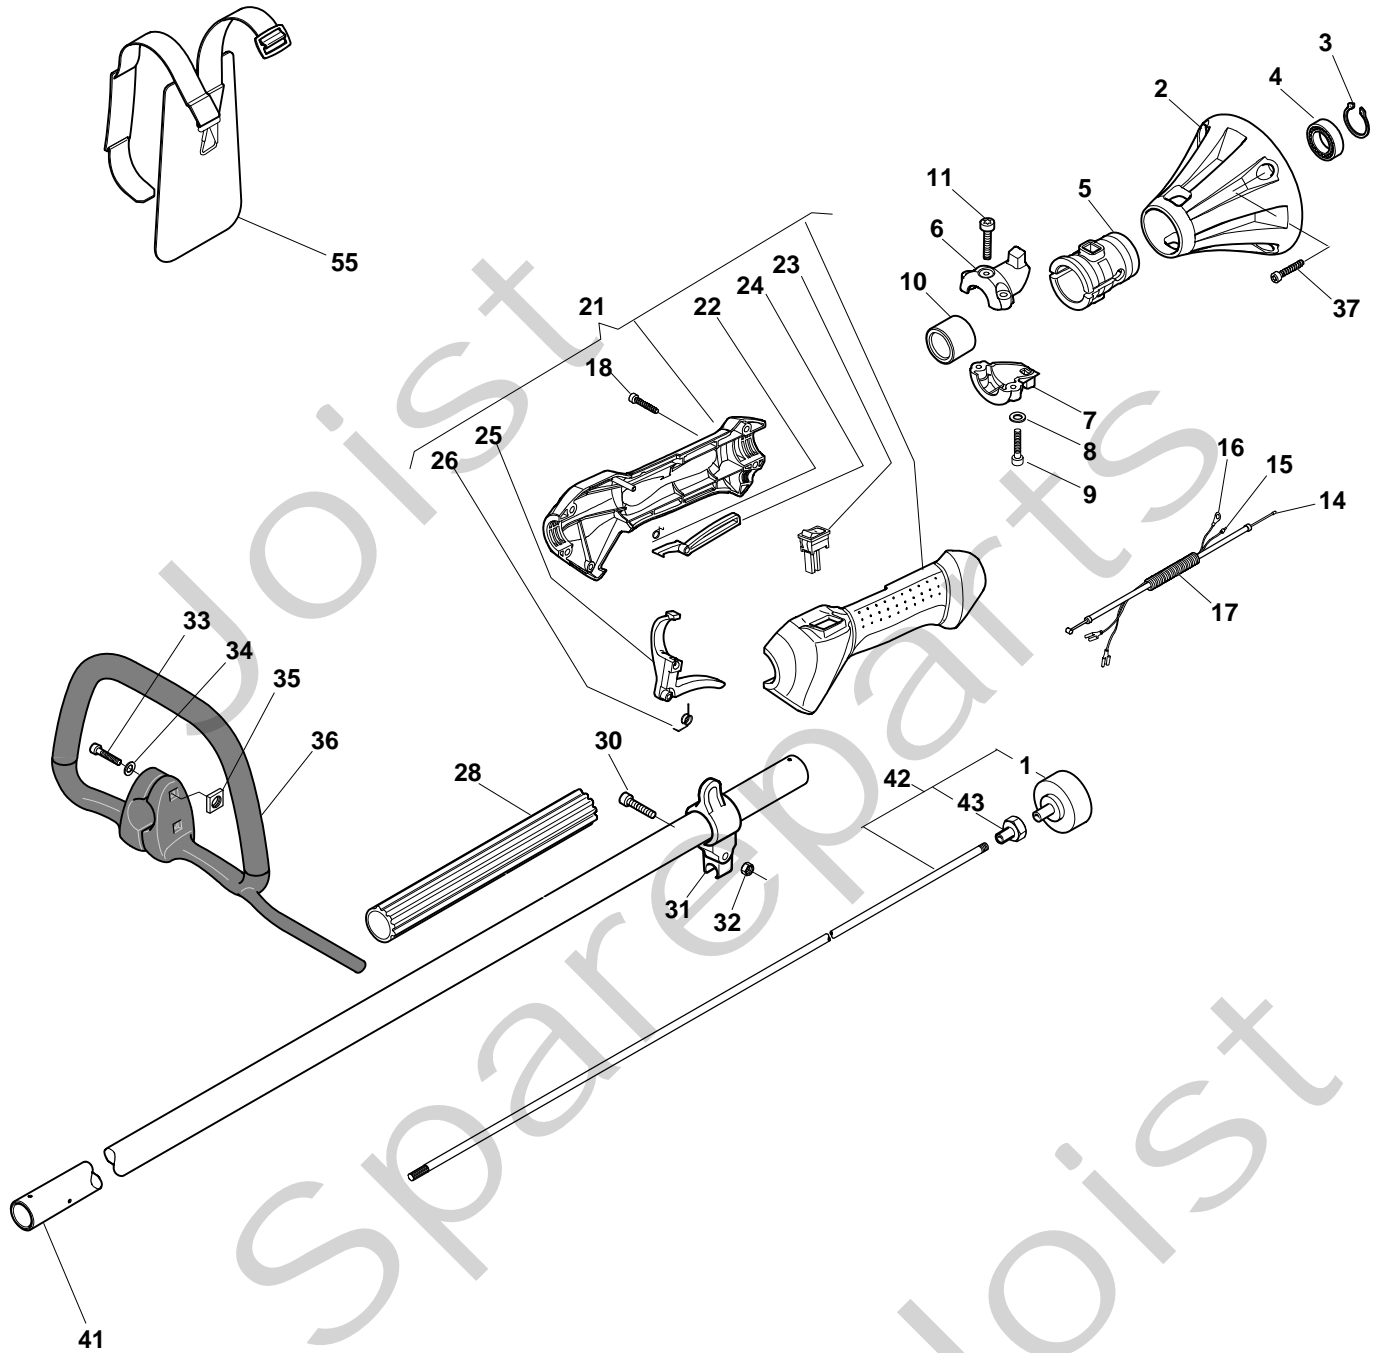

SB 43 S - Model Year 2009

Pos. Fig.	Antal Quantity	Art No Part No	Benämning	Description	Anmärkning Notes
1	1	4121861/1	Kopplingshjul	Clutch	
2	1	323782007/0	Transmissionsstöd	Support Trasm.Assy	
3	1	3353080	Låsring	Seeger Ring	
4	1	3112170	Kullager	Bearing	
5	1	323275018/0	Gummihylsa	Grommet	
6	1	323720002/0	Stöd	Support	
7	1	323720003/0	Stöd	Support	
8	2	2370050	Bricka	Washer	
9	2	2135030	Skruv	Screw	
10	1	323044218/0	Bussning	Bushing	
11	1	2135010	Skruv	Screw	
14	1	123066016/0	Gaswire	Wire Ass.Y	
15	1	23065000/0	Kabel	Coil-Switch Cable	
16	1	23065014/0	Jordkabel	Earth Cable	
17	1	23290000/0	Kabelhölje	Wire Sheath	
18	4	123878055/0	Skruv	Screw	
21	1	383300020/0	Handtag kpl	Handle Ass.Y	
22	1	3654300	Fjäder	Spring	
23	1	3210970	Brytare	Stop Switch	
24	1	323315075/0	Säkerhetsspärr	Safety Lever	
25	1	323315074/0	Gasreglage	Throttle Lever	
26	1	3654270/1	Fjäder	Spring	
28	1	23170000/0	Värmeisolering	Spacer	
30	1	2135040	Skruv	Screw	
31	1	23780000/0	Fäste-sele	Harness Support	
32	1	2412030	Mutter	Nut	
33	2	2135050	Skruv	Screw	
34	2	2312090	Bricka	Washer	
35	2	2461030	Mutter	Nut	
36	1	23300001/0	Handtag-främre	Front Handle	
37	4	2132110	Skruv	Screw	
41	1	383869069/0	Drivaxelrör	Transmission Pipe Ass.Y	
42	1	4251400	Drivaxel kpl	Transmission Shaft	
43	1	3642191	Lagernav	Bearing Hub	
51	1	4253460	Sele	Harness